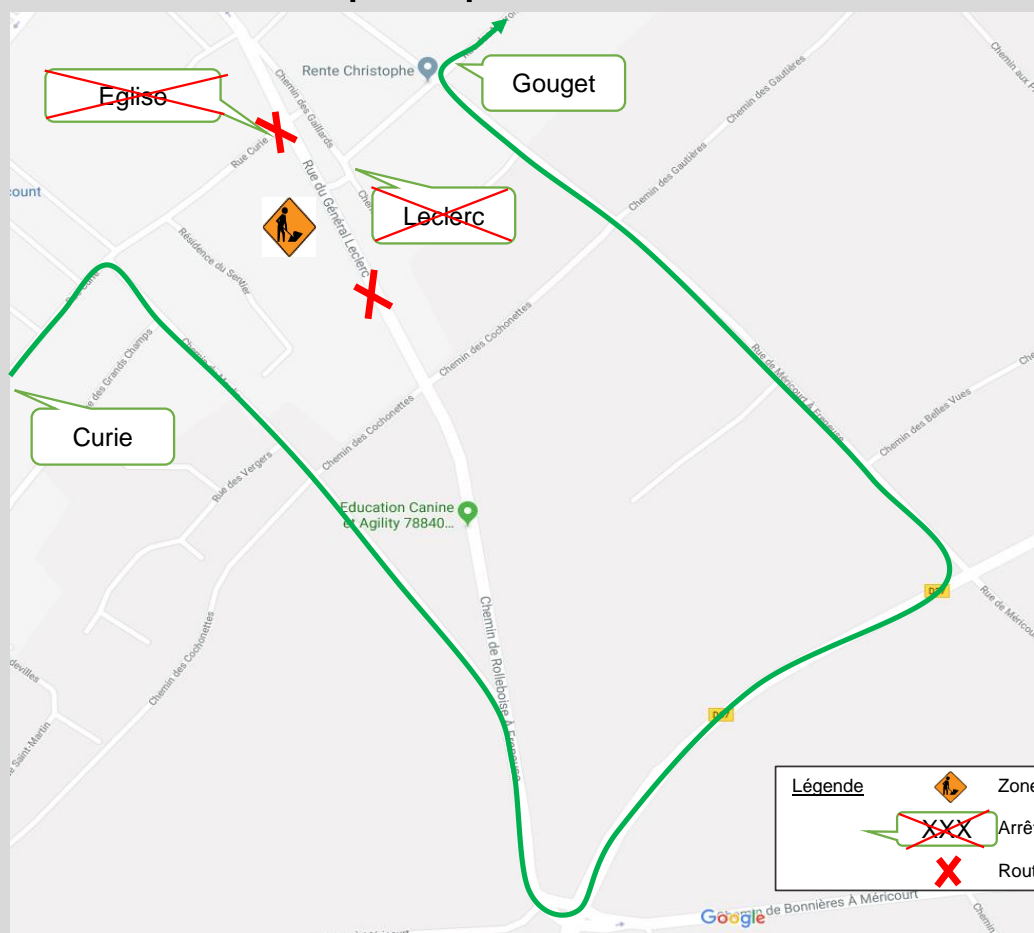

Bus

02B

02C

01

Du jeudi 21 février au vendredi 5 avril 2019 inclus

les arrêts **Eglise** et **Leclerc**
ne seront pas desservis :

Consultez le plan ci-dessous pour vous reporter
aux arrêts les plus proches

2019-02-10

Affiché le 19/02/2019

Affichage prévu jusqu'au 07/04/2019

Info trafic perturbations

Bus

07

Du jeudi 21 février au vendredi 5 avril 2019 inclus

les arrêts Curie et Eglise ne seront pas desservis
les arrêts Mairie et Poste vers Bonnières Gare seront effectués uniquement par la ligne 01

Consultez le plan ci-dessous pour vous reporter aux arrêts les plus proches

Info trafic perturbations