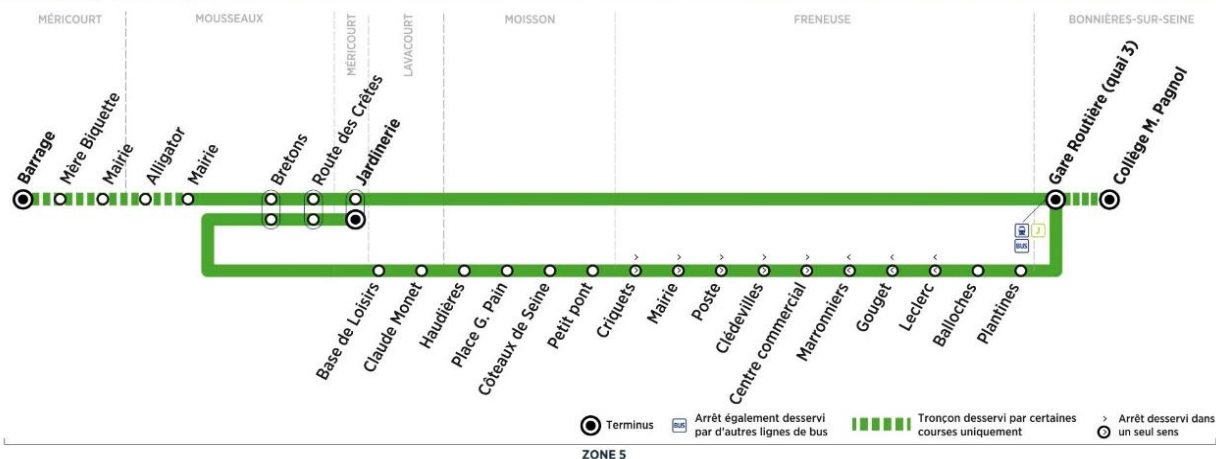

**lundi, mardi, jeudi, vendredi périodes scolaires (sauf jours fériés)**

		N° bus	213	217	219
		Correspondances bus ligne			02A
		Trains desservis en provenance de Mantes	18:37	19:18	19:36
BONNIERES-SUR-SEINE	Gare routière		18:44	19:25	19:43
FRENEUSE	Plantines		18:45	19:26	19:44
	Balloches		18:46	19:27	19:45
	Leclerc		18:49	19:30	19:48
	Gouget		18:49	19:30	19:48
	Marronniers		18:49	19:30	19:48
MOISSON	Petit pont		18:53	19:34	19:52
	Côteaux de Seine		18:55	19:36	19:54
	Place G.Pain		18:55	19:36	19:54
	Haudières		18:56	19:37	19:55
LAVACOURT	Claude Monet		18:58	19:39	19:57
	Base de loisirs		19:00	19:41	19:59
MOUSSEAUX	Bretons		19:03	19:44	20:02
	Route des Crêtes		19:05	19:46	20:04
MERICOURT	Jardinierie		19:06	19:47	20:05

Contact
Combus**01.30.94.34.22**
combus.fr
vianavigo.com

décidé et financé par

île de France
mobilités **Combus**

filiale de

GRUPE RATP

Bus**01****BONNIERES**
Collège M. Pagnol**MERICOURT**
Barrage

Retour

Horaires de bus valables du 3 septembre 2018 au 7 juillet 2019

Bus**01****MÉRICOURT Barrage** ← **BONNIÈRES-SUR-SEINE Collège M. Pagnol****mercredi périodes scolaires (sauf jours fériés)**

		N° bus	207	209	201
BONNIERES-SUR-SEINE	Collège M.Pagnol		12:40	12:40
	<i>Correspondances bus ligne</i>				02A
	<i>Trains desservis en provenance de Mantes</i>				
	Gare routière		12:46	12:46	13:10
FRENEUSE	Plantines		12:47	13:11
	Balloches		12:48	13:12
	Leclerc		12:51	13:15
	Gouget		12:51	13:15
	Marronniers		12:51	13:15
MOISSON	Petit pont		12:55	13:19
	Côteaux de Seine		12:57	13:21
	Place G.Pain		12:58	13:21
	Haudières		12:58	13:22
LAVACOURT	Claude Monet		13:00	13:24
	Base de loisirs		13:02	13:26
MOUSSEAUX	Bretons		13:05	13:29
	Route des Crêtes		13:31
MERICOURT	Jardinerie		12:56	13:32
MOUSSEAUX	Route des Crêtes		12:58
	Bretons			13:00	
	Mairie		13:01
	Alligator		13:03
MERICOURT	Mairie		13:03
	Mère Biquette		13:04
	Barrage		13:05