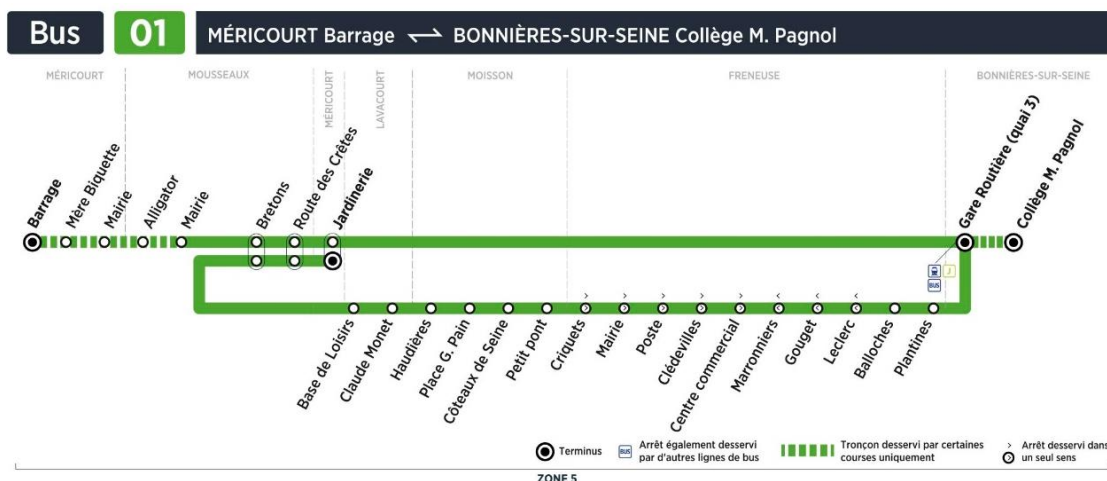

**samedi périodes scolaires (sauf jours fériés)**

	N° bus	108
MERICOURT	Jardinierie	07:12
MOUSSEAU	Route des Crêtes	07:14
	Bretons	07:15
	Base de loisirs	07:19
LAVACOURT	Claude Monet	07:21
	Haudières	07:23
MOISSON	Place G. Pain	07:24
	Côteaux de Seine	07:25
	Petit pont	07:26
	Criquets	07:32
FRENEUSE	Mairie	07:33
	Poste	07:34
	Clédevilles	07:34
	Centre commercial	07:35
	Balloches	07:36
	Plantines	07:36
BONNIERES-SUR-SEINE	Gare routière	07:38
	Trains desservis vers Mantes	07:49
	Correspondances bus ligne	02A

Contact
Combus**01.30.94.34.22**
combus.fr
vianavigo.com

décidé et financé par

île de France
mobilités **Combus**

filiale de

GROUPE RATP

Bus**01****MERICOURT Jardinierie** →**BONNIERES Gare**

Aller

Horaires de bus valables du 3 septembre 2018 au 7 juillet 2019

**du lundi au vendredi vacances scolaires (sauf jours fériés)**

	N° bus	102	106	104
MERICOURT	Jardinierie	05:58	06:43	07:00
MOUSSEAUX	Route des Crêtes	06:00	06:45	07:02
	Bretons	06:01	06:46	07:03
LAVACOURT	Base de loisirs	06:05	06:50	07:07
	Claude Monet	06:07	06:52	07:09
MOISSON	Haudières	06:09	06:54	07:11
	Place G.Pain	06:10	06:55	07:12
	Côteaux de Seine	06:11	06:56	07:13
	Petit pont	06:12	06:57	07:14
FRENEUSE	Criquets	06:18	07:03	07:20
	Mairie	06:19	07:04	07:21
	Poste	06:20	07:05	07:22
	Clédevilles	06:20	07:05	07:22
	Centre commercial	06:21	07:06	07:23
	Balloches	06:22	07:07	07:24
BONNIERES-SUR-SEINE	Plantines	06:22	07:07	07:24
	Gare routière	06:24	07:09	07:26
	Trains desservis vers Mantes	06:37	07:20	07:37
	Correspondances bus ligne		02A	