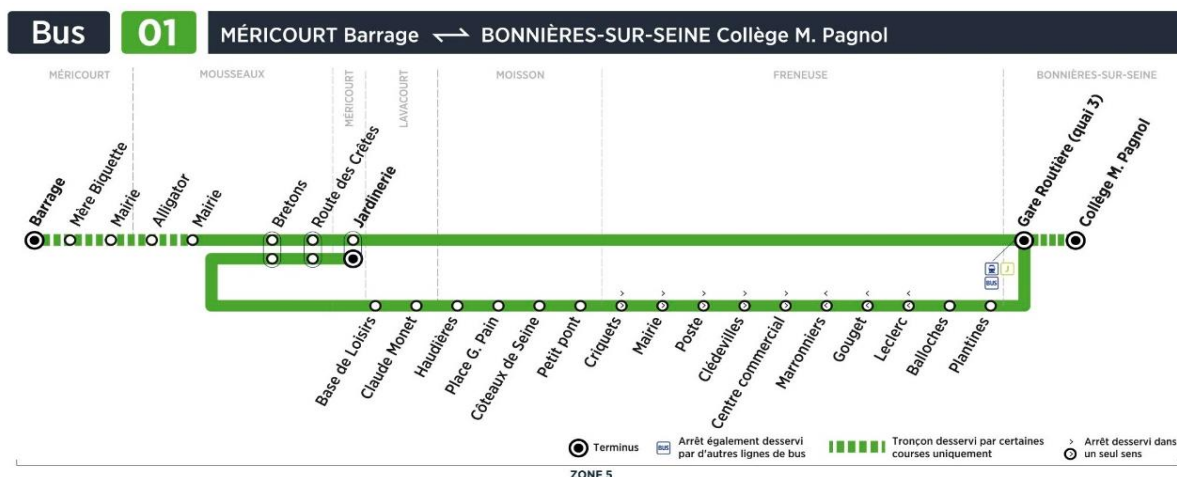

Bus**01****MERICOURT
Barrage****BONNIERES
Collège M. Pagnol**

Aller

Horaires de bus valables du 3 septembre 2018 au 7 juillet 2019

**du lundi au vendredi périodes scolaires (sauf jours fériés)**

	N° bus	102	106	104	112	118
MERICOURT	Barrage	07:50
	Mère Biquette	07:51
	Mairie	07:53
MOUSSEAUX-SUR-SEINE	Alligator	07:54
	Mairie	07:56
MERICOURT	Jardinerie	05:58	06:43	07:00
MOUSSEAUX-SUR-SEINE	Route des Crêtes	06:00	06:45	07:02
	Bretons	06:01	06:46	07:03	07:57
	Route des Crêtes	07:58
MERICOURT	Jardinerie	08:02
LAVACOURT	Base de loisirs	06:05	06:50	07:07	07:48
	Claude Monet	06:07	06:52	07:09	07:50
MOISSON	Haudières	06:09	06:54	07:11	07:52
	Place G.Pain	06:10	06:55	07:12	07:53
	Côteaux de Seine	06:11	06:56	07:13	07:54
	Petit pont	06:12	06:57	07:14	07:55
FRENEUSE	Criquets	06:18	07:03	07:20	08:01
	Mairie	06:19	07:04	07:21	08:02
	Poste	06:20	07:05	07:22	08:03
	Clédevilles	06:20	07:05	07:22	08:03
	Centre commercial	06:21	07:06	07:23	08:04
	Balloches	06:22	07:07	07:24	08:05
BONNIERES-SUR-SEINE	Plantines	06:22	07:07	07:24	08:05
	Gare routière	06:24	07:09	07:26	08:06	08:10
	Trains desservis vers Mantes	06:37	07:20	07:37	08:20	08:20
	Correspondances bus ligne		02A		02A	02A
	Collège M.Pagnol	08:15	08:20

Contact
Combust**01.30.94.34.22**
combust.fr
vianavigo.com

décidé et financé par

île de France
mobilités **om:bus**

filiale de

GROUPE RATP

Bus**01****MERICOURT Jardinierie** →**BONNIERES Gare**

Aller

Horaires de bus valables du 3 septembre 2018 au 7 juillet 2019

**samedi périodes scolaires (sauf jours fériés)**

	N° bus	108
MERICOURT	Jardinierie	07:12
MOUSSEAU	Route des Crêtes	07:14
	Bretons	07:15
	Base de loisirs	07:19
LAVACOURT	Claude Monet	07:21
	Haudières	07:23
MOISSON	Place G. Pain	07:24
	Côteaux de Seine	07:25
	Petit pont	07:26
	Criquets	07:32
FRENEUSE	Mairie	07:33
	Poste	07:34
	Clédevilles	07:34
	Centre commercial	07:35
	Balloches	07:36
	Plantines	07:36
BONNIERES-SUR-SEINE	Gare routière	07:38
	Trains desservis vers Mantes	07:49
	Correspondances bus ligne	02A