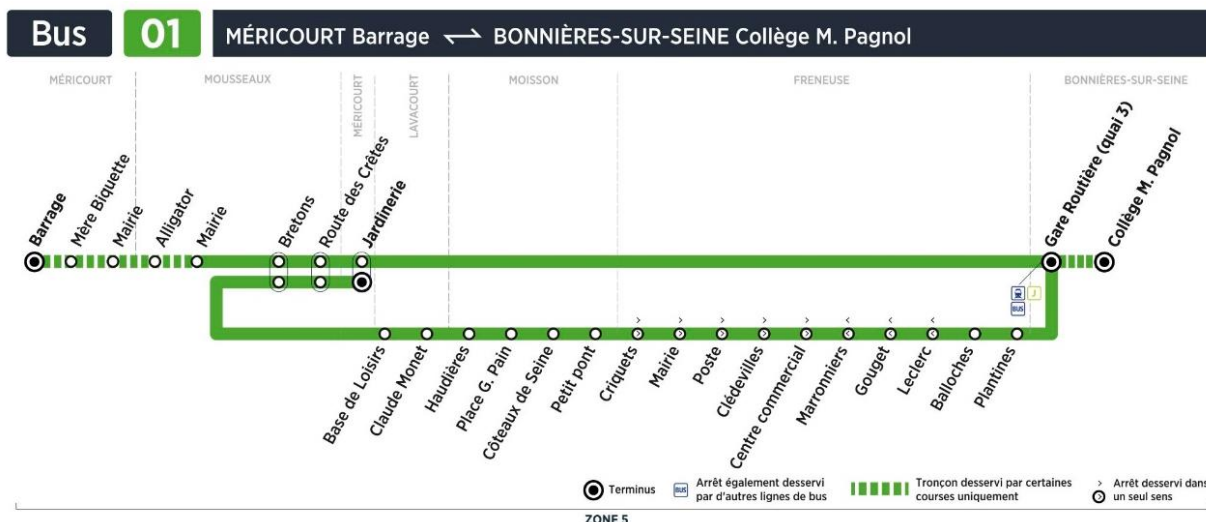

Bus**01****MERICOURT
Barrage****BONNIERES
Collège M. Pagnol**

Aller

Horaires de bus valables du 3 septembre 2018 au 7 juillet 2019

**du lundi au vendredi périodes scolaires (sauf jours fériés)**

	N° bus	102	106	104	112	118
MERICOURT	Barrage	07:50
	Mère Biquette	07:51
	Mairie	07:53
MOUSSEAUX-SUR-SEINE	Alligator	07:54
	Mairie	07:56
MERICOURT	Jardinerie	05:58	06:43	07:00
MOUSSEAUX-SUR-SEINE	Route des Crêtes	06:00	06:45	07:02
	Bretons	06:01	06:46	07:03	07:57
	Route des Crêtes	07:58
MERICOURT	Jardinerie	08:02
LAVACOURT	Base de loisirs	06:05	06:50	07:07	07:48
	Claude Monet	06:07	06:52	07:09	07:50
MOISSON	Haudières	06:09	06:54	07:11	07:52
	Place G.Pain	06:10	06:55	07:12	07:53
	Côteaux de Seine	06:11	06:56	07:13	07:54
	Petit pont	06:12	06:57	07:14	07:55
FRENEUSE	Criquets	06:18	07:03	07:20	08:01
	Mairie	06:19	07:04	07:21	08:02
	Poste	06:20	07:05	07:22	08:03
	Clédevilles	06:20	07:05	07:22	08:03
	Centre commercial	06:21	07:06	07:23	08:04
	Balloches	06:22	07:07	07:24	08:05
BONNIERES-SUR-SEINE	Plantines	06:22	07:07	07:24	08:05
	Gare routière	06:24	07:09	07:26	08:06	08:10
	Trains desservis vers Mantes	06:37	07:20	07:37	08:20	08:20
	Correspondances bus ligne		02A		02A	02A
	Collège M.Pagnol	08:15	08:20

Contact
Combust**01.30.94.34.22**
combust.fr
vianavigo.com

décidé et financé par

île de France
mobilités **om:bus**

filiale de

GROUPE RATP

Bus**01****MERICOURT Jardinierie** →**BONNIERES Gare**

Aller

Horaires de bus valables du 3 septembre 2018 au 7 juillet 2019

**samedi périodes scolaires (sauf jours fériés)**

	N° bus	108
MERICOURT	Jardinierie	07:12
MOUSSEAU	Route des Crêtes	07:14
	Bretons	07:15
	Base de loisirs	07:19
LAVACOURT	Claude Monet	07:21
	Haudières	07:23
MOISSON	Place G. Pain	07:24
	Côteaux de Seine	07:25
	Petit pont	07:26
	Criquets	07:32
FRENEUSE	Mairie	07:33
	Poste	07:34
	Clédevilles	07:34
	Centre commercial	07:35
	Balloches	07:36
	Plantines	07:36
BONNIERES-SUR-SEINE	Gare routière	07:38
	Trains desservis vers Mantes	07:49
	Correspondances bus ligne	02A