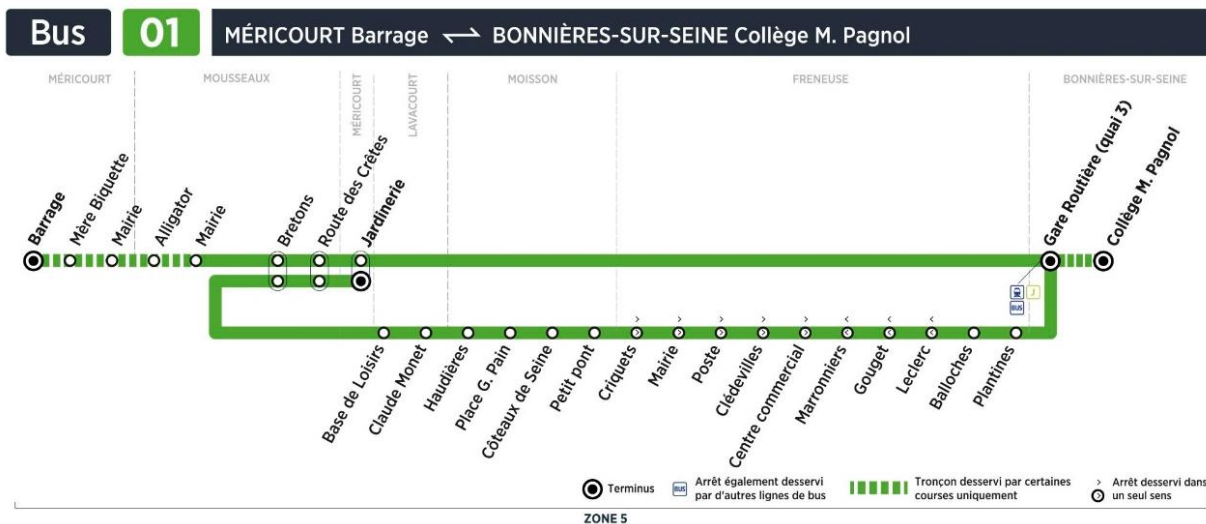

**samedi périodes scolaires (sauf jours fériés)**

N° bus 201
 Correspondances bus ligne 02A
 Trains desservis en provenance de Mantes 13:11

BONNIERES-SUR-SEINE	Gare routière	13:16
FRENEUSE	Plantines	13:17
	Balloches	13:18
	Leclerc	13:21
	Gouget	13:21
	Marronniers	13:21
MOISSON	Petit pont	13:25
	Côteaux de Seine	13:27
	Place G.Pain	13:27
	Haudières	13:28
LAVACOURT	Claude Monet	13:30
	Base de loisirs	13:32
MOUSSEUX	Bretons	13:35
	Route des Crêtes	13:37
MERICOURT	Jardinierie	13:38

Retour

Horaires de bus valables du 3 septembre 2018 au 7 juillet 2019

**du lundi au vendredi en vacances scolaires**

		N° bus	211	213	217	219
	<i>Trains desservis en provenance de Mantes</i>		17:37	18:37	19:18	19:36
BONNIERES-SUR-SEINE	Gare routière		17:44	18:44	19:25	19:43
FRENEUSE	Plantines		17:45	18:45	19:26	19:44
	Balloches		17:46	18:46	19:27	19:45
	Leclerc		17:49	18:49	19:30	19:48
	Gouget		17:49	18:49	19:30	19:48
MOISSON	Marronniers		17:49	18:49	19:30	19:48
	Petit pont		17:53	18:53	19:34	19:52
	Côteaux de Seine		17:55	18:55	19:36	19:54
	Place G.Pain		17:55	18:55	19:36	19:54
LAVACOURT	Haudières		17:56	18:56	19:37	19:55
	Claude Monet		17:58	18:58	19:39	19:57
	Base de loisirs		18:00	19:00	19:41	19:59
MOUSSEAU	Bretons		18:03	19:03	19:44	20:02
	Route des Crêtes		18:05	19:05	19:46	20:04
MERICOURT	Jardinierie		18:06	19:06	19:47	20:05