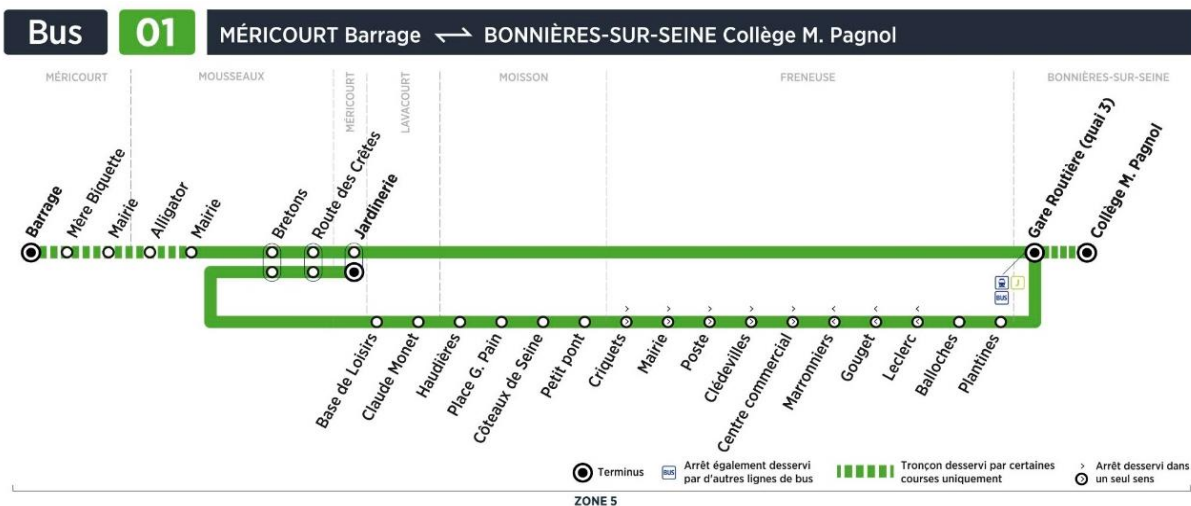

Contact
Combus**01.30.94.34.22**
combus.fr
vianavigo.com

décidé et financé par

filiale de

Bus**01****BONNIERES Gare****MERICOURT Jardinierie**

Retour

Horaires de bus valables du 3 septembre 2018 au 7 juillet 2019

**lundi, mardi, jeudi, vendredi périodes scolaires (sauf jours fériés)**

		N° bus	213	217	219
		Correspondances bus ligne			02A
		Trains desservis en provenance de Mantes	18:37	19:18	19:36
BONNIERES-SUR-SEINE	Gare routière		18:44	19:25	19:43
FRENEUSE	Plantines		18:45	19:26	19:44
	Balloches		18:46	19:27	19:45
	Leclerc		18:49	19:30	19:48
	Gouget		18:49	19:30	19:48
	Marronniers		18:49	19:30	19:48
MOISSON	Petit pont		18:53	19:34	19:52
	Côteaux de Seine		18:55	19:36	19:54
	Place G.Pain		18:55	19:36	19:54
	Haudières		18:56	19:37	19:55
LAVACOURT	Claude Monet		18:58	19:39	19:57
	Base de loisirs		19:00	19:41	19:59
MOUSSEAUX	Bretons		19:03	19:44	20:02
	Route des Crêtes		19:05	19:46	20:04
MERICOURT	Jardinierie		19:06	19:47	20:05