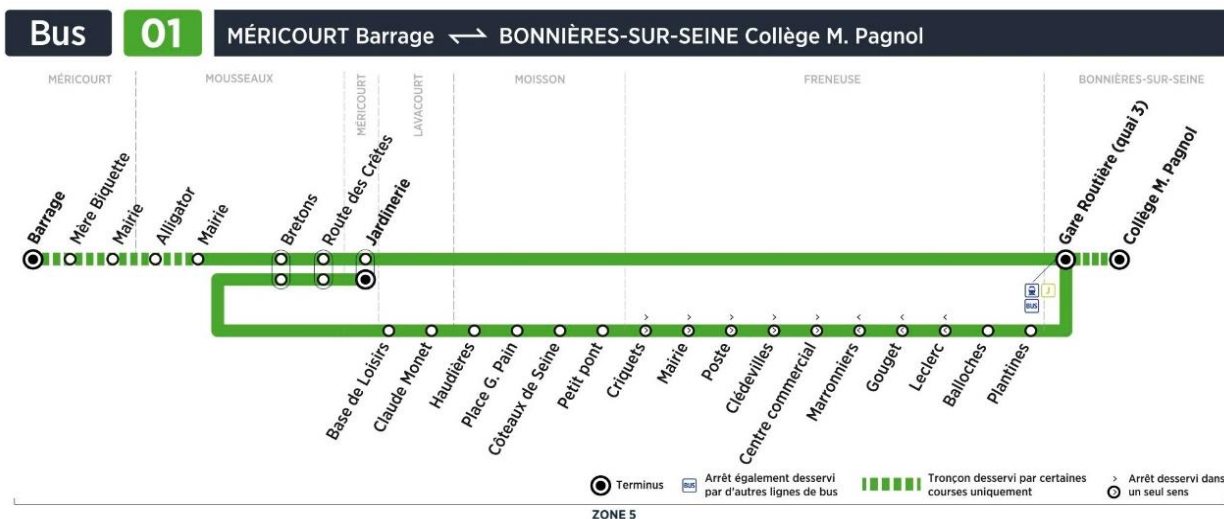

**mercredi périodes scolaires (sauf jours fériés)**

		N° bus	211	213	217	219
		Correspondances bus ligne	02A			02A
		Trains desservis en provenance de Mantes	17:37	18:37	19:18	19:36
BONNIERES-SUR-SEINE	Gare routière		17:44	18:44	19:25	19:43
FRENEUSE	Plantines		17:45	18:45	19:26	19:44
	Balloches		17:46	18:46	19:27	19:45
	Leclerc		17:49	18:49	19:30	19:48
	Gouget		17:49	18:49	19:30	19:48
	Marronniers		17:49	18:49	19:30	19:48
MOISSON	Petit pont		17:53	18:53	19:34	19:52
	Côteaux de Seine		17:55	18:55	19:36	19:54
	Place G.Pain		17:55	18:55	19:36	19:54
	Haudières		17:56	18:56	19:37	19:55
LAVACOURT	Claude Monet		17:58	18:58	19:39	19:57
	Base de loisirs		18:00	19:00	19:41	19:59
MOUSSEUX	Bretons		18:03	19:03	19:44	20:02
	Route des Crêtes		18:05	19:05	19:46	20:04
MERICOURT	Jardinierie		18:06	19:06	19:47	20:05

Contact
Combus**01.30.94.34.22**
combus.fr
vianavigo.com

décidé et financé par

île de France
mobilités **Combus**

filiale de

GROUPE RATP

Bus**01****BONNIERES Gare****MERICOURT Jardinierie**

Retour

Horaires de bus valables du 3 septembre 2018 au 7 juillet 2019

**samedi périodes scolaires (sauf jours fériés)**

N° bus 201
 Correspondances bus ligne 02A
 Trains desservis en provenance de Mantes 13:11

BONNIERES-SUR-SEINE	Gare routière	13:16
FRENEUSE	Plantines	13:17
	Balloches	13:18
	Leclerc	13:21
	Gouget	13:21
	Marronniers	13:21
MOISSON	Petit pont	13:25
	Côteaux de Seine	13:27
	Place G.Pain	13:27
	Haudières	13:28
LAVACOURT	Claude Monet	13:30
	Base de loisirs	13:32
MOUSSEUX	Bretons	13:35
	Route des Crêtes	13:37
MERICOURT	Jardinierie	13:38