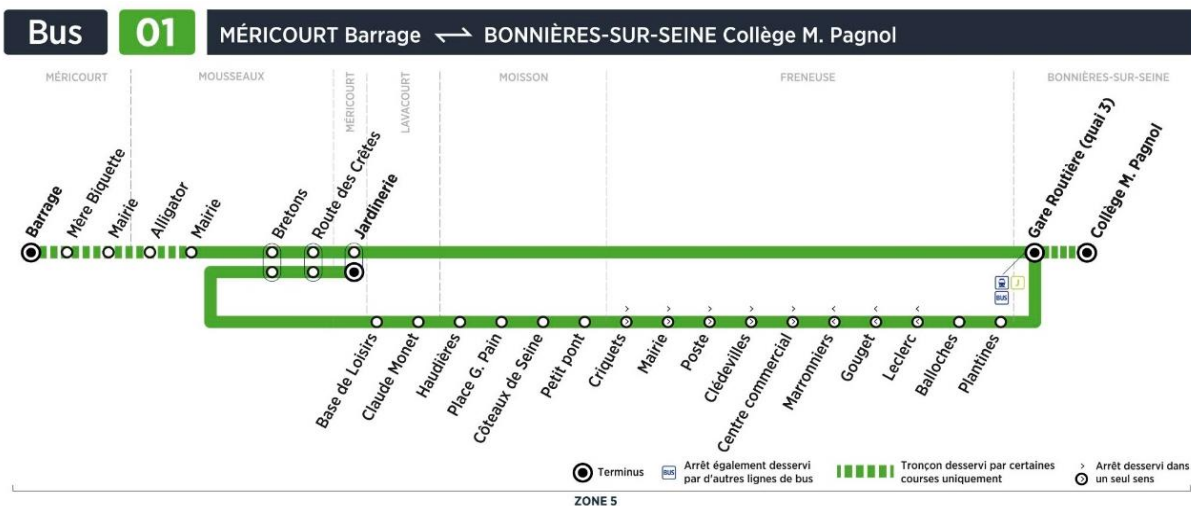

Bus**01****MÉRICOURT Barrage** ← **BONNIÈRES-SUR-SEINE Collège M. Pagnol****mercredi périodes scolaires (sauf jours fériés)**

		N° bus	207	209	201
BONNIERES-SUR-SEINE	Collège M.Pagnol		12:40	12:40
	<i>Correspondances bus ligne</i>				02A
	<i>Trains desservis en provenance de Mantes</i>				
	Gare routière		12:46	12:46	13:10
FRENEUSE	Plantines		12:47	13:11
	Balloches		12:48	13:12
	Leclerc		12:51	13:15
	Gouget		12:51	13:15
	Marronniers		12:51	13:15
MOISSON	Petit pont		12:55	13:19
	Côteaux de Seine		12:57	13:21
	Place G.Pain		12:58	13:21
	Haudières		12:58	13:22
LAVACOURT	Claude Monet		13:00	13:24
	Base de loisirs		13:02	13:26
MOUSSEAUX	Bretons		13:05	13:29
	Route des Crêtes		13:31
MERICOURT	Jardinerie		12:56	13:32
MOUSSEAUX	Route des Crêtes		12:58
	Bretons			13:00	
	Mairie		13:01
	Alligator		13:03
MERICOURT	Mairie		13:03
	Mère Biquette		13:04
	Barrage		13:05

Contact
Combus**01.30.94.34.22**
combus.fr
vianavigo.com

décidé et financé par

île de France
mobilités **Omibus**

filiale de

GROUPE RATP

Bus**01****BONNIERES Gare****MERICOURT Jardinierie**

Retour

Horaires de bus valables du 3 septembre 2018 au 7 juillet 2019

**mercredi périodes scolaires (sauf jours fériés)**

		N° bus	211	213	217	219
		Correspondances bus ligne	02A			02A
		Trains desservis en provenance de Mantes	17:37	18:37	19:18	19:36
BONNIERES-SUR-SEINE	Gare routière		17:44	18:44	19:25	19:43
FRENEUSE	Plantines		17:45	18:45	19:26	19:44
	Balloches		17:46	18:46	19:27	19:45
	Leclerc		17:49	18:49	19:30	19:48
	Gouget		17:49	18:49	19:30	19:48
	Marronniers		17:49	18:49	19:30	19:48
MOISSON	Petit pont		17:53	18:53	19:34	19:52
	Côteaux de Seine		17:55	18:55	19:36	19:54
	Place G.Pain		17:55	18:55	19:36	19:54
	Haudières		17:56	18:56	19:37	19:55
LAVACOURT	Claude Monet		17:58	18:58	19:39	19:57
	Base de loisirs		18:00	19:00	19:41	19:59
MOUSSEUX	Bretons		18:03	19:03	19:44	20:02
	Route des Crêtes		18:05	19:05	19:46	20:04
MERICOURT	Jardinierie		18:06	19:06	19:47	20:05