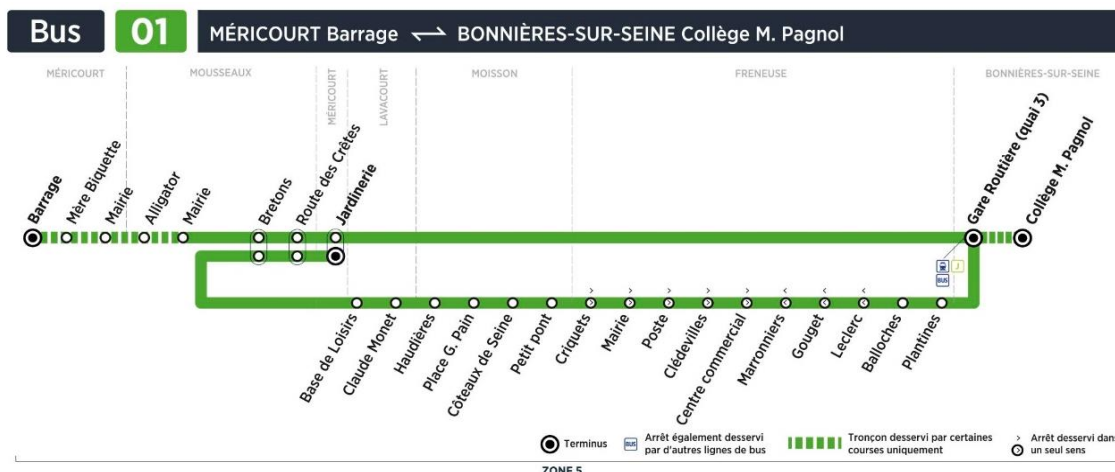

**du lundi au vendredi vacances scolaires (sauf jours fériés)**

	N° bus	102	106	104
MERICOURT	Jardinierie	05:58	06:43	07:00
MOUSSEAUX	Route des Crêtes	06:00	06:45	07:02
	Bretons	06:01	06:46	07:03
LAVACOURT	Base de loisirs	06:05	06:50	07:07
	Claude Monet	06:07	06:52	07:09
MOISSON	Haudières	06:09	06:54	07:11
	Place G.Pain	06:10	06:55	07:12
	Côteaux de Seine	06:11	06:56	07:13
	Petit pont	06:12	06:57	07:14
FRENEUSE	Criquets	06:18	07:03	07:20
	Mairie	06:19	07:04	07:21
	Poste	06:20	07:05	07:22
	Clédevilles	06:20	07:05	07:22
	Centre commercial	06:21	07:06	07:23
	Balloches	06:22	07:07	07:24
BONNIERES-SUR-SEINE	Plantines	06:22	07:07	07:24
	Gare routière	06:24	07:09	07:26
	Trains desservis vers Mantes	06:37	07:20	07:37
	Correspondances bus ligne		02A	

Horaires de bus valables du 3 septembre 2018 au 7 juillet 2019

**lundi, mardi, jeudi, vendredi périodes scolaires (sauf jours fériés)**

	N° bus	220	221	222	223	211	203
BONNIERES-SUR-SEINE	Collège M.Pagnol	16:10	16:10	17:10	17:10
	<i>Correspondances bus ligne</i>					02A	02A
	<i>Trains desservis en provenance de Mantes</i>			17:07	17:07	17:37	
	Gare routière	16:16	16:16	17:18	17:18	17:44	18:04
FRENEUSE	Plantines	16:17	17:19	17:45	18:05
	Balloches	16:18	17:20	17:46	18:06
	Leclerc	16:21	17:23	17:49	18:09
	Gouget	16:21	17:23	17:49	18:09
	Marronniers	16:21	17:23	17:49	18:09
MOISSON	Petit pont	16:25	17:27	17:53	18:13
	Côteaux de Seine	16:27	17:29	17:55	18:15
	Place G.Pain	16:28	17:30	17:55	18:15
	Haudières	16:28	17:30	17:56	18:16
LAVACOURT	Claude Monet	16:30	17:32	17:58	18:18
	Base de loisirs	16:32	17:34	18:00	18:20
MOUSSEAUX	Bretons	16:35	17:37	18:03	18:23
	Route des Crêtes	18:05	18:25
MERICOURT	Jardinerie	16:26	17:28	18:06	18:26
MOUSSEAUX	Route des Crêtes	16:28	17:30
	Bretons	16:30	17:31
	Mairie	16:31	17:33
	Alligator	16:33	17:35
MERICOURT	Mairie	16:33	17:35
	Mère Biquette	16:34	17:36
	Barrage	16:35	17:37