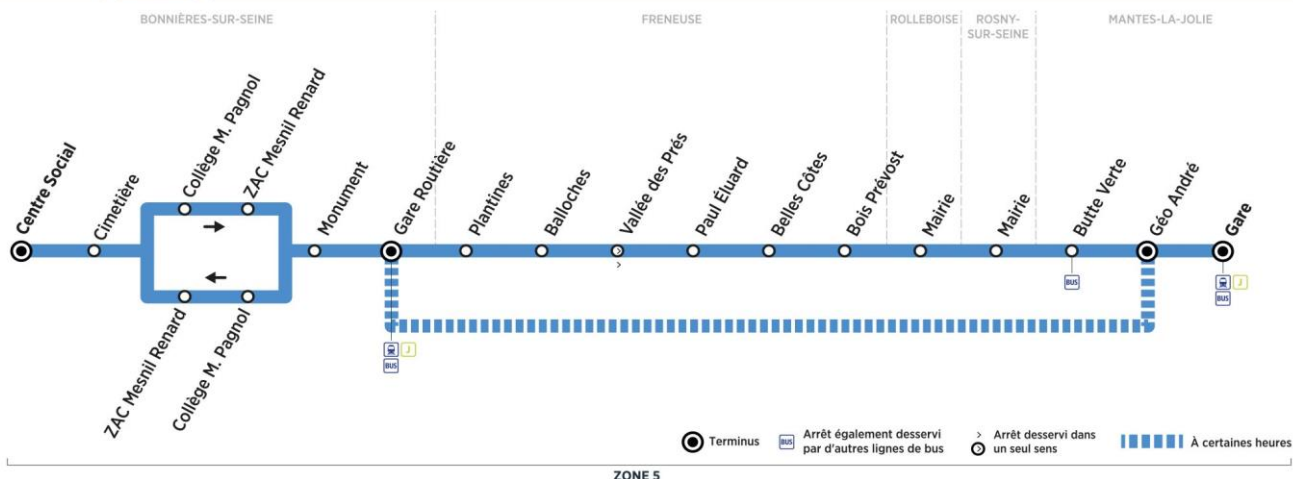

	N° bus	A176	A183	A178
BONNIERES-SUR-SEINE	Centre Social	17:20	18:20	18:57
	Cimetière	17:21	18:21	18:58
	Collège M.Pagnol	17:23	18:23	19:00
	ZAC Mesnil Renard	17:25	18:25	19:02
	Monument	17:27	18:27	19:04
	Gare routière	17:30	18:30	19:07
FRENEUSE	Plantines	17:34	18:34	19:08
	Balloches	17:35	18:35	19:09
	Vallée des Prés	17:36	18:36	19:10
	Paul Eluard	17:37	18:37	19:11
	Belles Côtes	17:38	18:38	19:12
	Bois Prévost	17:40	18:40	19:14
ROLLEBOISE	Mairie	17:42	18:42	19:16
ROSNY-SUR-SEINE	Mairie	17:47	18:47	19:21
MANTES-LA-JOLIE	Butte Verte	17:52	18:52	19:26
	Géo André	17:57	18:57	19:30
	Gare quai 3	18:00	19:00	19:32
Trains à destination de Paris		D18:08	D19:08	
D : directs - P : semi-directs		P18:10	P19:10	P19:40

**Contact**  
Combus**01.30.94.34.22**  
combus.fr  
vianavigo.com

décidé et financé par

**île de France**  
mobilités filiale de  
**GRUPE RATP**

**Bus****02A****MANTES-LA-JOLIE  
Gare****BONNIERES-SUR-SEINE  
Centre Social**

Retour

Horaires de bus valables du 3 septembre 2018 au 7 juillet 2019

**Bus****02A****BONNIÈRES-SUR-SEINE Centre Social ← MANTES-LA-JOLIE Gare****lundi, mardi, jeudi, vendredi en périodes scolaires (sauf jours fériés)**