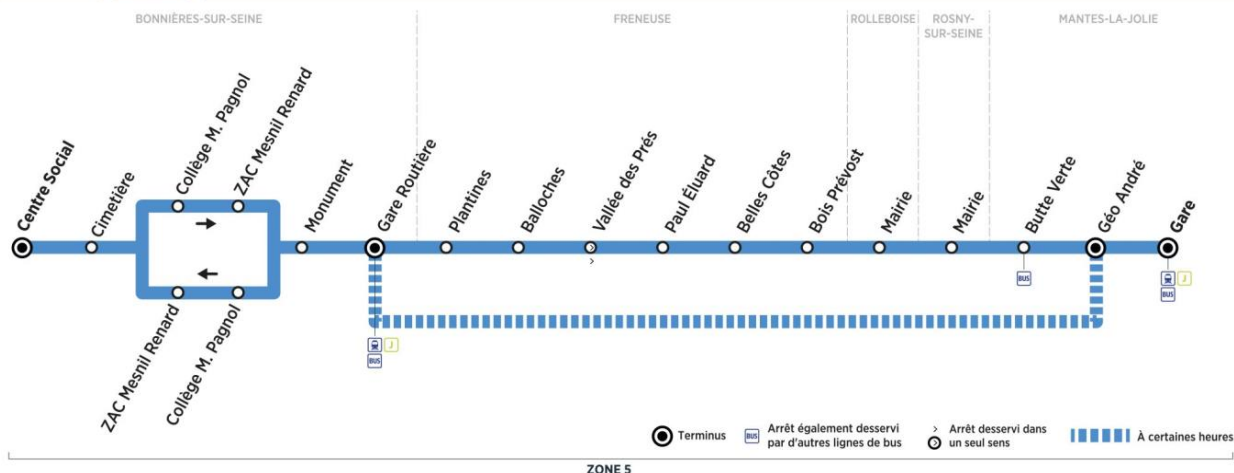

	N° bus	A101	A102	A108	A112	A116	A118	A128	A132	A136
BONNIERES-SUR-SEINE	Centre Social	05:08	05:50	06:15	06:35	07:10	07:36	08:21	08:34	09:57
	Cimetière	05:09	05:51	06:16	06:36	07:11	07:37	08:22	08:35	09:58
	Collège M.Pagnol	05:11	05:53	06:18	06:38	07:13	07:39	08:24	08:37	10:00
	ZAC Mesnil Renard	05:13	05:55	06:20	06:40	07:15	07:41	08:26	08:39	10:02
	Monument	05:15	05:57	06:22	06:42	07:17	07:43	08:28	08:41	10:04
	Gare routière	05:18	06:00	06:25	06:45	07:20	07:46	08:31	08:44	10:07
FRENEUSE	Plantines	05:19	06:01	06:26	06:46	07:23	07:49	08:32	08:45	10:08
	Balloches	05:20	06:02	06:27	06:47	07:24	07:50	08:33	08:46	10:09
	Vallée des Prés	05:21	06:03	06:28	06:48	07:25	07:51	08:34	08:47	10:10
	Paul Eluard	05:22	06:04	06:29	06:49	07:26	07:52	08:35	08:48	10:11
	Belles Côtes	05:23	06:05	06:30	06:50	07:27	07:53	08:36	08:49	10:12
	Bois Prévost	05:25	06:07	06:32	06:52	07:29	07:55	08:38	08:51	10:14
ROLLEBOISE	Mairie	05:27	06:09	06:34	06:54	07:31	07:57	08:40	08:53	10:16
ROSNY-SUR-SEINE	Mairie	05:33	06:15	06:40	07:00	07:37	08:03	08:46	08:59	10:22
MANTES-LA-JOLIE	Butte Verte	05:38	06:20	06:45	07:05	07:42	08:08	08:51	09:04	10:27
	Géo André	05:41	06:23	06:48	07:08	07:45	08:13	08:54	09:07	10:32
	Gare quai 3	05:43	06:25	06:50	07:10	07:50	08:20	08:58	09:10	10:35
<i>Trains à destination de Paris</i>		<i>D5:50</i>	<i>D6:33</i>	<i>D6:58</i>	<i>D7:18</i>	<i>D7:58</i>	<i>D9:08</i>	<i>D9:18</i>		
<i>D : directs - P : semi-directs</i>		<i>P5:59</i>	<i>P6:37</i>	<i>P6:59</i>	<i>P7:18</i>	<i>P8:00</i>	<i>P8:40</i>	<i>P9:09</i>	<i>P10:40</i>	

**Contact**  
Combus**01.30.94.34.22**  
combus.fr  
vianavigo.com

décidé et financé par

**île de France**  
mobilités**combus**

filiale de

**GROUPE RATP**

**Bus****02A****BONNIERES-SUR-SEINE**  
Centre Social**MANTES-LA-JOLIE**  
Gare

Aller

Horaires de bus valables du 3 septembre 2018 au 7 juillet 2019

**Bus****02A****BONNIÈRES-SUR-SEINE Centre Social** ← **MANTES-LA-JOLIE Gare****du lundi au vendredi en vacances scolaires (sauf jours fériés)**