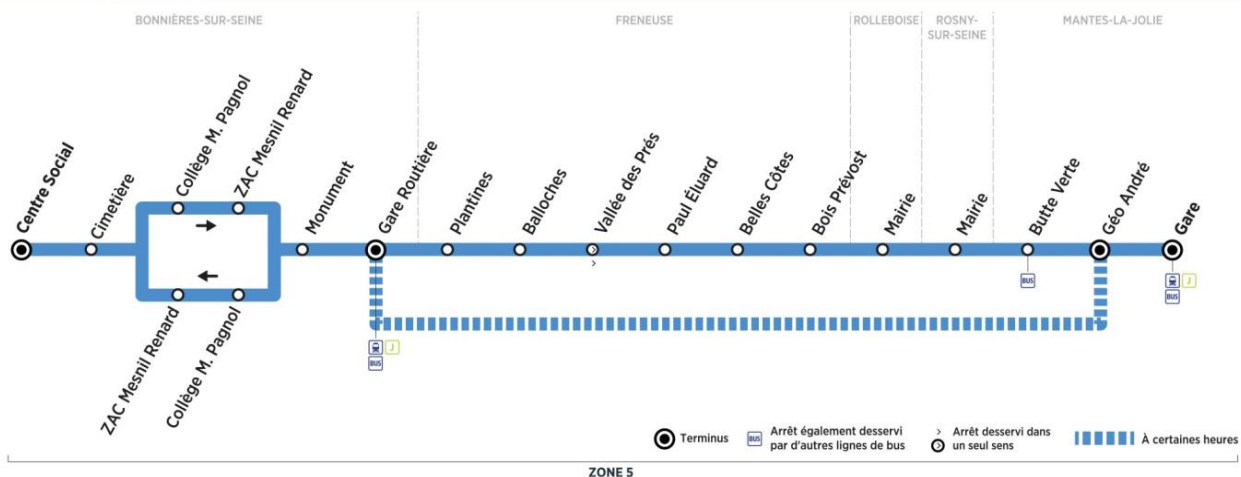

Retour

Horaires de bus valables du 3 septembre 2018 au 7 juillet 2019

**Bus****02A****BONNIÈRES-SUR-SEINE Centre Social ← MANTES-LA-JOLIE Gare****du lundi au vendredi en vacances scolaires (sauf jours fériés)**

	N° bus	A270	A272	A275	A282	A203
	Trains en provenance de Paris	D17:47	D18:25	D19:07	D19:47	D20:36
	D : directs - P : semi-directs	P17:35	P18:16	P18:58	P19:36	
<b>MANTES-LA-JOLIE</b>	Gare quai 6	17:55	18:35	19:15	20:00	20:44
	Géo André	18:00	18:40	19:18	20:03	20:47
	Butte Verte	18:05	18:45	19:21	20:06	20:50
<b>ROSNY-SUR-SEINE</b>	Mairie	18:10	18:50	19:26	20:11	20:55
<b>ROLLEBOISE</b>	Mairie	18:15	18:55	19:31	20:16	21:00
<b>FRENEUSE</b>	Bois Prévost	18:17	18:57	19:33	20:18	21:02
	Belles Côtes	18:19	18:59	19:35	20:20	21:04
	Paul Eluard	18:21	19:01	19:37	20:22	21:06
	Balloches	18:23	19:03	19:39	20:24	21:08
	Plantines	18:24	19:04	19:40	20:25	21:09
<b>BONNIERES-SUR-SEINE</b>	Gare routière	18:25	19:05	19:41	20:26	21:12
	Monument	18:28	19:08	19:44	20:28	21:15
	Collège M.Pagnol	18:30	19:10	19:46	20:31	21:17
	ZAC Mesnil Renard	18:32	19:12	19:48	20:33	21:19
	Cimetière	18:34	19:14	19:50	20:35	21:21
	Centre Social	18:35	19:15	19:51	20:36	21:22