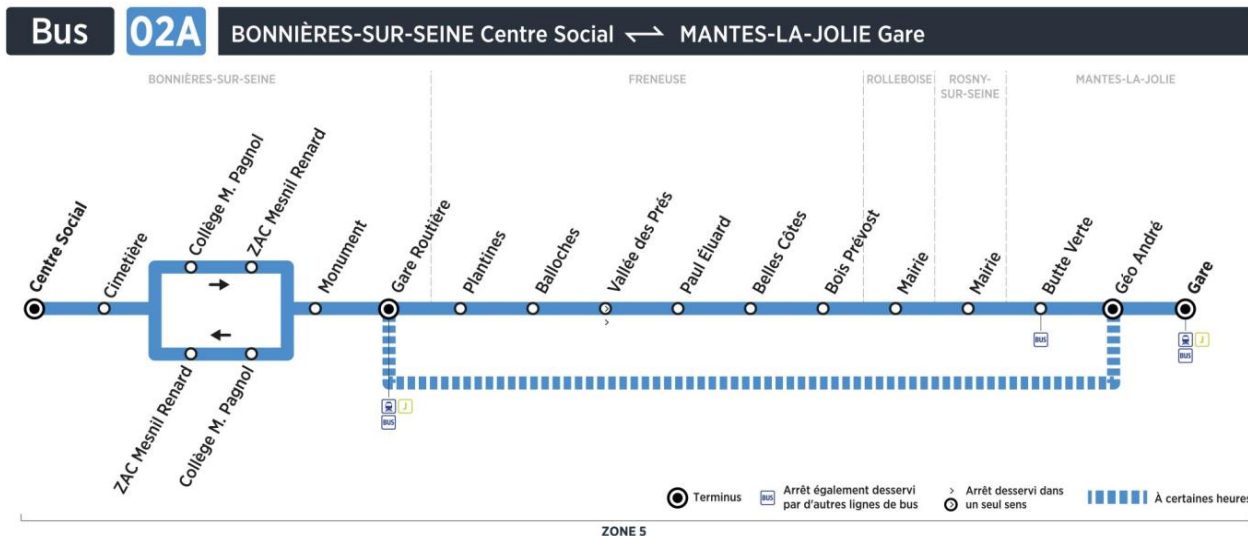

Bus

02A

**MANTES-LA-JOLIE
Gare**

**BONNIERES-SUR-SEINE
Centre Social**

Retour

Horaires de bus valables du 3 septembre 2018 au 7 juillet 2019

mercredi en périodes scolaires (sauf jours fériés)

	Période de fonctionnement	PS					PS Me	PS		LàV	LàV
		LàV	LàV	LàV	LàV	LàV		LàV	LàV		
	Jour de fonctionnement	LàV	LàV	LàV	LàV	Me	LàV	LàV	LàV	LàV	
	N° bus	A209	A204	A211	A215	A274	A239	A245	A250	A252	
Trains en provenance de Paris											
D : directs - P : semi-directs		P7:22	P7:22	P8:23	P10:21		P12:23	P12:51	P14:48	P15:19	
MANTES-LA-JOLIE	Gare quai 6	07:37	07:43	08:45	10:30	.....	12:43	13:00	15:00	15:30	
	Géo André	07:40	07:48	08:50	10:33	12:46	12:48	13:03	15:03	15:33	
	Butte Verte	07:45	07:53	08:55	10:36	.....	12:51	13:06	15:06	15:36	
ROSNY-SUR-SEINE	Mairie	07:50	07:58	09:00	10:41	.....	12:56	13:11	15:11	15:41	
ROLLEBOISE	Mairie	07:55	08:03	09:05	10:46	.....	13:01	13:16	15:16	15:46	
FRENEUSE	Bois Prévost	07:57	08:05	09:07	10:48	.....	13:03	13:18	15:18	15:48	
	Belles Côtes	07:59	08:07	09:09	10:50	.....	13:05	13:20	15:20	15:50	
	Paul Eluard	08:01	08:09	09:11	10:52	.....	13:07	13:22	15:22	15:52	
	Balloches	08:03	08:11	09:13	10:54	.....	13:09	13:24	15:24	15:54	
	Plantines	08:04	08:12	09:14	10:55	.....	13:10	13:25	15:25	15:55	
BONNIERES-SUR-SEINE	Gare routière	08:07	08:13	09:15	10:56	13:04	13:11	13:26	15:26	15:56	
	Monument	08:10	08:18	09:18	10:59	.....	13:16	13:29	15:29	15:59	
	Collège M.Pagnol	08:12	08:20	09:20	11:01	.....	13:18	13:31	15:31	16:01	
	ZAC Mesnil Renard	08:14	08:22	09:22	11:03	.....	13:20	13:33	15:33	16:03	
	Cimetière	08:16	08:24	09:24	11:05	.....	13:22	13:35	15:35	16:05	
	Centre Social	08:17	08:25	09:25	11:06	.....	13:23	13:36	15:36	16:06	

**Contact
Combus**

01.30.94.34.22
combus.fr
vianavigo.com

décidé et financé par

île de France
mobilités

Omibus

filiale de

GROUPE RATP