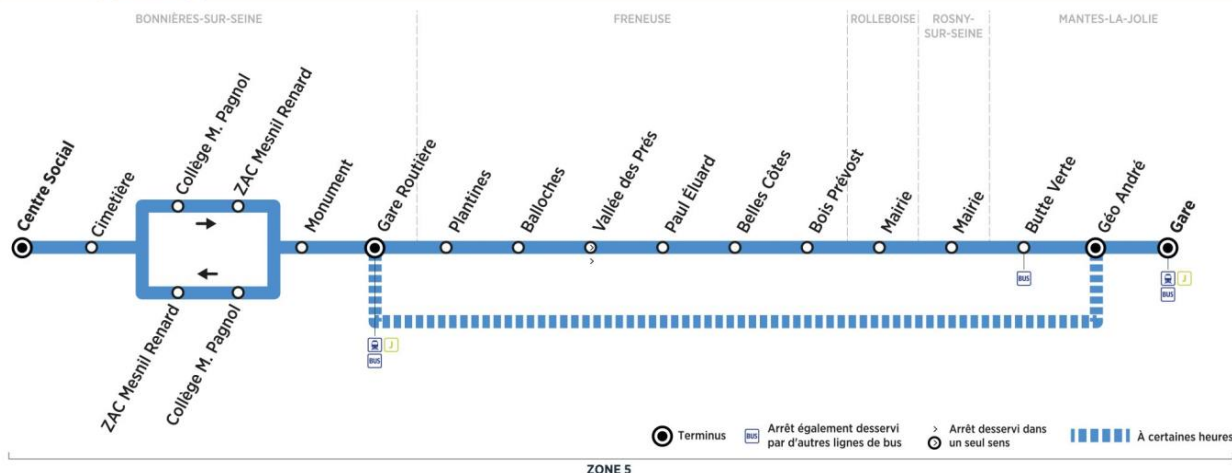

	N° bus	A101	A102	A108	A112	A116	A109	A107	A118	A128
BONNIERES-SUR-SEINE	Centre Social	05:08	05:50	06:15	06:35	07:10	.....	.....	07:36	08:21
	Cimetière	05:09	05:51	06:16	06:36	07:11	.....	.....	07:37	08:22
	Collège M.Pagnol	05:11	05:53	06:18	06:38	07:13	.....	.....	07:39	08:24
	ZAC Mesnil Renard	05:13	05:55	06:20	06:40	07:15	.....	.....	07:41	08:26
	Monument	05:15	05:57	06:22	06:42	07:17	.....	.....	07:43	08:28
FRENEUSE	Gare routière	05:18	06:00	06:25	06:45	07:20	07:35	07:45	07:46	08:31
	Plantines	05:19	06:01	06:26	06:46	07:23	.....	07:48	07:49	08:32
	Balloches	05:20	06:02	06:27	06:47	07:24	.....	07:49	07:50	08:33
	Vallée des Prés	05:21	06:03	06:28	06:48	07:25	.....	07:50	07:51	08:34
	Paul Eluard	05:22	06:04	06:29	06:49	07:26	.....	07:51	07:52	08:35
ROLLEBOISE	Belles Côtes	05:23	06:05	06:30	06:50	07:27	.....	07:52	07:53	08:36
	Bois Prévost	05:25	06:07	06:32	06:52	07:29	.....	07:54	07:55	08:38
	Mairie	05:27	06:09	06:34	06:54	07:31	.....	07:56	07:57	08:40
ROSNY-SUR-SEINE	Mairie	05:33	06:15	06:40	07:00	07:37	.....	08:02	08:03	08:46
MANTES-LA-JOLIE	Butte Verte	05:38	06:20	06:45	07:05	07:42	.....	08:07	08:08	08:51
	Géo André	05:41	06:23	06:48	07:08	07:45	07:58	08:12	08:13	08:54
	Gare quai 3	05:43	06:25	06:50	07:10	07:50	.....	.....	08:20	08:58
<i>Trains à destination de Paris</i>		<i>D5:50</i>	<i>D6:33</i>	<i>D6:58</i>	<i>D7:18</i>	<i>D7:58</i>			<i>D8:33</i>	<i>D9:08</i>
<i>D : directs - P : semi-directs</i>		<i>P5:59</i>	<i>P6:37</i>	<i>P6:59</i>	<i>P7:18</i>	<i>P8:00</i>			<i>P8:40</i>	<i>P9:09</i>

**Contact**  
Combus**01.30.94.34.22**  
combus.fr  
vianavigo.com

décidé et financé par

**île de France**  
mobilités **combus**

filiale de

**GRUPE RATP**

**Bus****02A****BONNIERES-SUR-SEINE**  
Centre Social**MANTES-LA-JOLIE**  
Gare

Aller

Horaires de bus valables du 3 septembre 2018 au 7 juillet 2019

**Bus****02A****BONNIÈRES-SUR-SEINE Centre Social** ← **MANTES-LA-JOLIE Gare****du lundi au vendredi en périodes scolaires (sauf jours fériés)**