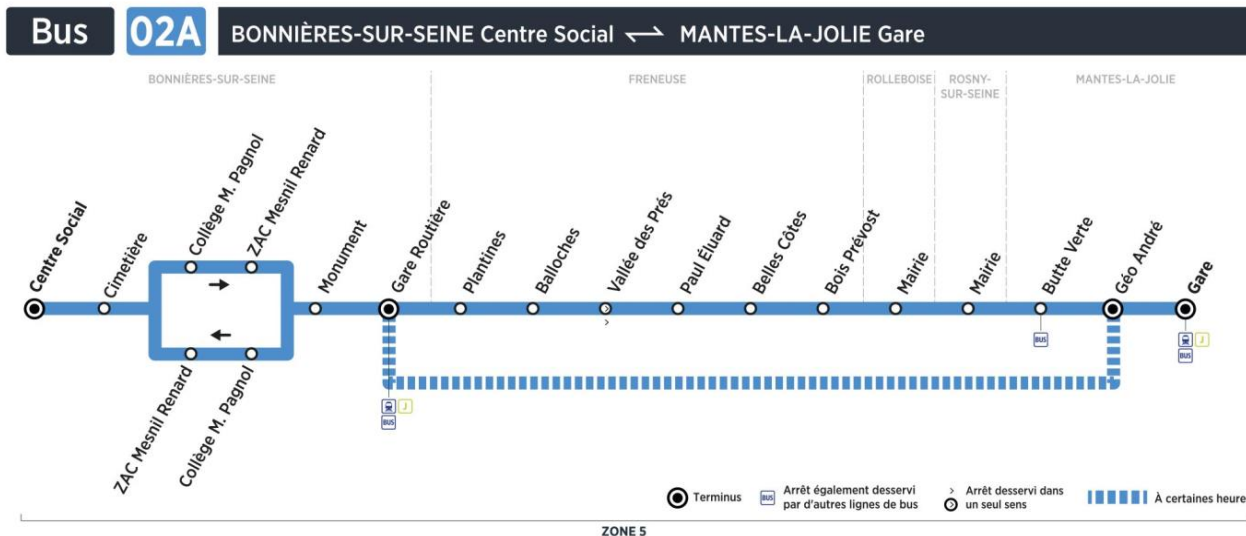

Bus

02A

**MANTES-LA-JOLIE
Gare**

**BONNIERES-SUR-SEINE
Centre Social**

Retour

Horaires de bus valables du 3 septembre 2018 au 7 juillet 2019

du lundi au vendredi en vacances scolaires (sauf jours fériés)

	N° bus	A209	A211	A215	A245	A250	A252	A254	A262	A266
Trains en provenance de Paris					D12:52	D14:52		D15:54	D16:52	D17:25
D : directs - P : semi-directs		P7:22	P8:23	P10:21	P12:51	P14:48	P15:19	P15:51	P16:50	P17:19
MANTES-LA-JOLIE	Gare quai 6	07:37	08:45	10:30	13:00	15:00	15:30	16:00	17:00	17:33
	Géo André	07:40	08:50	10:33	13:03	15:03	15:33	16:05	17:05	17:38
	Butte Verte	07:45	08:55	10:36	13:06	15:06	15:36	16:10	17:10	17:43
ROSNY-SUR-SEINE	Mairie	07:50	09:00	10:41	13:11	15:11	15:41	16:15	17:15	17:48
ROLLEBOISE	Mairie	07:55	09:05	10:46	13:16	15:16	15:46	16:20	17:20	17:53
FRENEUSE	Bois Prévost	07:57	09:07	10:48	13:18	15:18	15:48	16:22	17:22	17:55
	Belles Côtes	07:59	09:09	10:50	13:20	15:20	15:50	16:24	17:24	17:57
	Paul Eluard	08:01	09:11	10:52	13:22	15:22	15:52	16:26	17:26	17:59
	Balloches	08:03	09:13	10:54	13:24	15:24	15:54	16:28	17:28	18:01
	Plantines	08:04	09:14	10:55	13:25	15:25	15:55	16:29	17:29	18:02
BONNIERES-SUR-SEINE	Gare routière	08:07	09:15	10:56	13:26	15:26	15:56	16:30	17:30	18:03
	Monument	08:10	09:18	10:59	13:29	15:29	15:59	16:33	17:33	18:06
	Collège M.Pagnol	08:12	09:20	11:01	13:31	15:31	16:01	16:35	17:35	18:08
	ZAC Mesnil Renard	08:14	09:22	11:03	13:33	15:33	16:03	16:37	17:37	18:10
	Cimetière	08:16	09:24	11:05	13:35	15:35	16:05	16:39	17:39	18:12
	Centre Social	08:17	09:25	11:06	13:36	15:36	16:06	16:40	17:40	18:13

Contact
Combus

01.30.94.34.22
combus.fr
vianavigo.com

décidé et financé par

île de France
mobilités

filiale de

GROUPE RATP