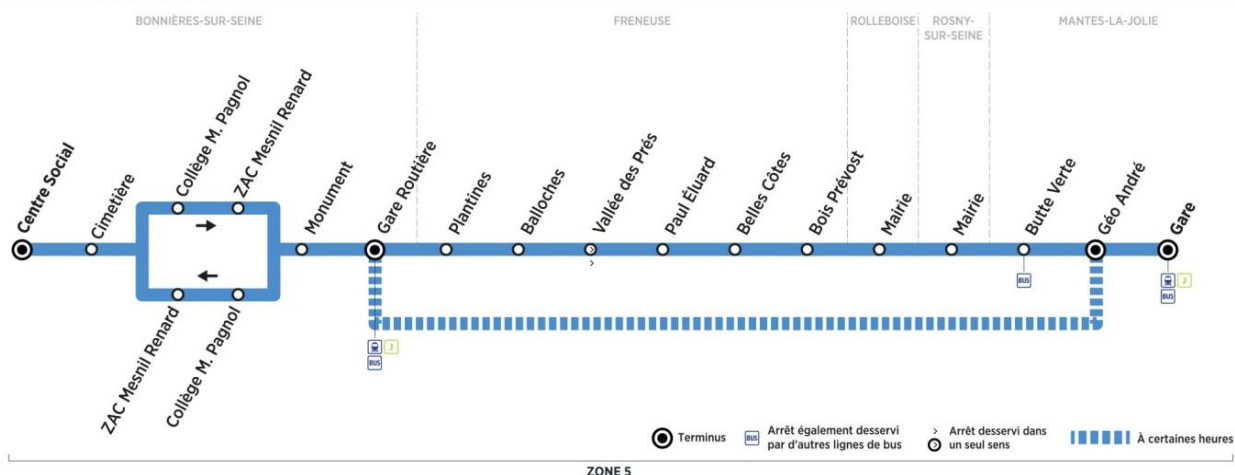

	N° bus	A137	A138	A141	A117	A150	A156	A158
BONNIERES-SUR-SEINE	Centre Social	10:23	11:56	12:23	12:56	13:25	15:35	16:15
	Cimetière	10:24	11:57	12:24	12:57	13:26	15:36	16:16
	Collège M.Pagnol	10:26	11:59	12:26	12:59	13:28	15:38	16:18
	ZAC Mesnil Renard	10:28	12:01	12:28	13:01	13:30	15:40	16:20
	Monument	10:30	12:03	12:30	13:03	13:32	15:42	16:22
	Gare routière	10:33	12:06	12:33	13:06	13:35	15:45	16:25
FRENEUSE	Plantines	10:34	12:07	12:34	13:07	13:36	15:46	16:29
	Balloches	10:35	12:08	12:35	13:08	13:37	15:47	16:30
	Vallée des Prés	10:36	12:09	12:36	13:09	13:38	15:48	16:31
	Paul Eluard	10:37	12:10	12:37	13:10	13:39	15:49	16:32
	Belles Côtes	10:38	12:11	12:38	13:11	13:40	15:50	16:33
	Bois Prévost	10:40	12:13	12:40	13:13	13:42	15:52	16:35
ROLLEBOISE	Mairie	10:42	12:15	12:42	13:15	13:44	15:54	16:37
ROSNY-SUR-SEINE	Mairie	10:47	12:20	12:47	13:20	13:49	15:59	16:42
MANTES-LA-JOLIE	Butte Verte	10:52	12:25	12:52	13:25	13:54	16:04	16:47
	Géo André	10:57	12:30	12:57	13:30	13:59	16:09	16:52
	Gare quai 3	11:00	12:33	13:00	13:33	14:00	16:12	16:55
	<i>Trains à destination de Paris</i>	<i>D11:08</i>		<i>D13:08</i>		<i>D14:15</i>		<i>D17:08</i>
	<i>D : directs - P : semi-directs</i>	<i>P11:10</i>	<i>P12:39</i>	<i>P13:09</i>	<i>P13:41</i>	<i>P14:09</i>		<i>P17:10</i>

**Contact**  
Combus**01.30.94.34.22**  
combus.fr  
vianavigo.com

décidé et financé par

**île de France**  
mobilités filiale de  
**GRUPE RATP**

**Bus****02A****BONNIERES-SUR-SEINE  
Centre Social****MANTES-LA-JOLIE  
Gare**

Aller

Horaires de bus valables du 3 septembre 2018 au 7 juillet 2019

**Bus****02A****BONNIÈRES-SUR-SEINE Centre Social** ← **MANTES-LA-JOLIE Gare****du lundi au vendredi en vacances scolaires (sauf jours fériés)**