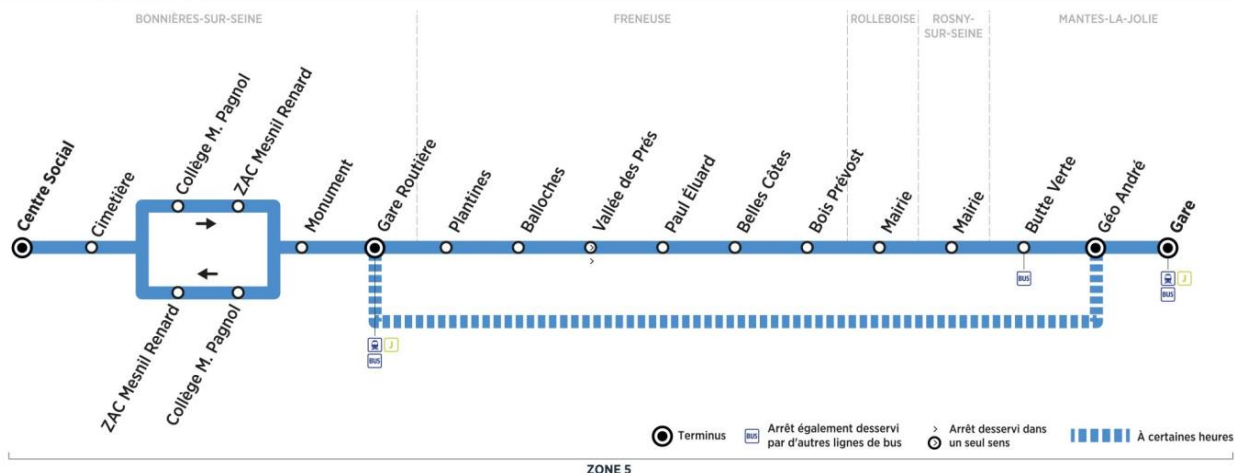

**Contact**  
Combus**01.30.94.34.22**  
combus.fr  
vianavigo.com

décidé et financé par

**île de France**  
mobilités **Omibus**

filiale de

**GROUPE RATP**

**Bus****02A****BONNIERES-SUR-SEINE  
Centre Social****MANTES-LA-JOLIE  
Gare**

Aller

Horaires de bus valables du 3 septembre 2018 au 7 juillet 2019

**Bus****02A****BONNIERES-SUR-SEINE Centre Social** ← **MANTES-LA-JOLIE Gare****du lundi au vendredi en vacances scolaires (sauf jours fériés)**