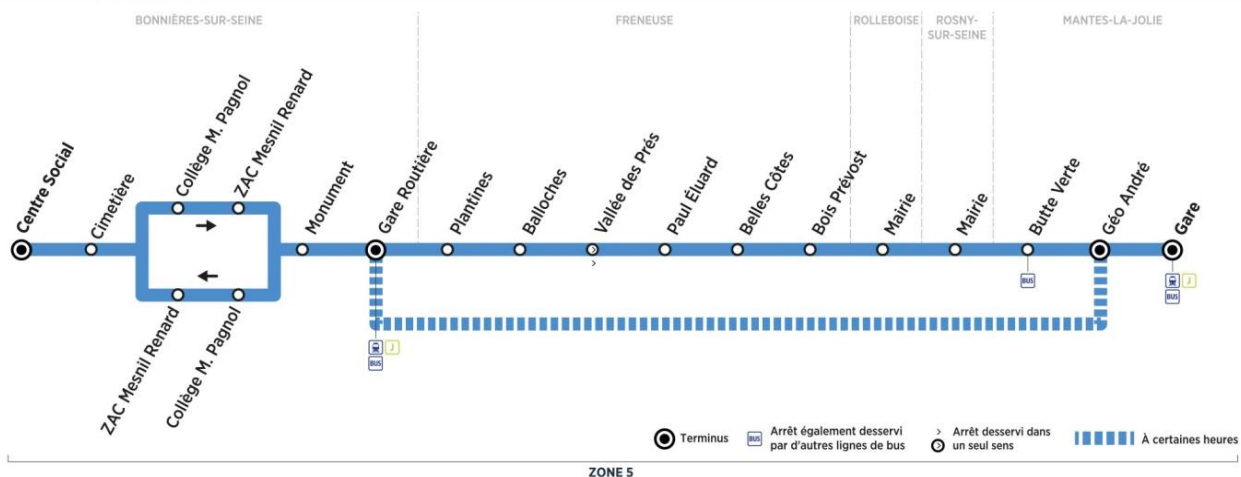

Retour

Horaires de bus valables du 3 septembre 2018 au 7 juillet 2019

**Bus****02A****BONNIERES-SUR-SEINE Centre Social ← MANTES-LA-JOLIE Gare****mercredi en périodes scolaires (sauf jours fériés)**

	N° bus	A254	A262	A266	A270	A272	A275	A282	A203
Trains en provenance de Paris		D15:54	D16:52	D17:25	D17:47	D18:25	D19:07	D19:47	D20:36
D : directs - P : semi-directs		P15:51	P16:50	P17:19	P17:35	P18:16	P18:58	P19:36	
MANTES-LA-JOLIE	Gare quai 6	16:00	17:00	17:33	17:55	18:35	19:15	20:00	20:44
	Géo André	16:05	17:05	17:38	18:00	18:40	19:18	20:03	20:47
	Butte Verte	16:10	17:10	17:43	18:05	18:45	19:21	20:06	20:50
ROSNY-SUR-SEINE	Mairie	16:15	17:15	17:48	18:10	18:50	19:26	20:11	20:55
ROLLEBOISE	Mairie	16:20	17:20	17:53	18:15	18:55	19:31	20:16	21:00
FRENEUSE	Bois Prévost	16:22	17:22	17:55	18:17	18:57	19:33	20:18	21:02
	Belles Côtes	16:24	17:24	17:57	18:19	18:59	19:35	20:20	21:04
	Paul Eluard	16:26	17:26	17:59	18:21	19:01	19:37	20:22	21:06
	Balloches	16:28	17:28	18:01	18:23	19:03	19:39	20:24	21:08
	Plantines	16:29	17:29	18:02	18:24	19:04	19:40	20:25	21:09
BONNIERES-SUR-SEINE	Gare routière	16:30	17:30	18:03	18:25	19:05	19:41	20:26	21:12
	Monument	16:33	17:33	18:06	18:28	19:08	19:44	20:28	21:15
	Collège M.Pagnol	16:35	17:35	18:08	18:30	19:10	19:46	20:31	21:17
	ZAC Mesnil Renard	16:37	17:37	18:10	18:32	19:12	19:48	20:33	21:19
	Cimetière	16:39	17:39	18:12	18:34	19:14	19:50	20:35	21:21
	Centre Social	16:40	17:40	18:13	18:35	19:15	19:51	20:36	21:22