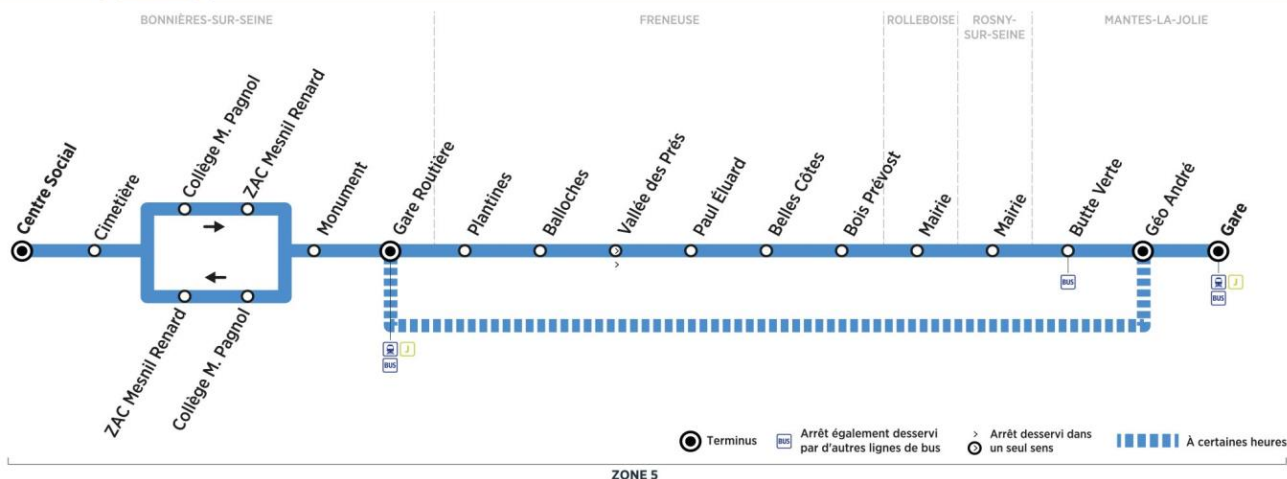

**Bus****02A****BONNIERES-SUR-SEINE  
Centre Social****MANTES-LA-JOLIE  
Gare**

Aller

Horaires de bus valables du 3 septembre 2018 au 7 juillet 2019

**Bus****02A****BONNIERES-SUR-SEINE Centre Social** ← **MANTES-LA-JOLIE Gare****du lundi au vendredi en périodes scolaires (sauf jours fériés)**

	N° bus	A101	A102	A108	A112	A116	A109	A107	A118	A128
BONNIERES-SUR-SEINE	Centre Social	05:08	05:50	06:15	06:35	07:10	.....	.....	07:36	08:21
	Cimetière	05:09	05:51	06:16	06:36	07:11	.....	.....	07:37	08:22
	Collège M.Pagnol	05:11	05:53	06:18	06:38	07:13	.....	.....	07:39	08:24
	ZAC Mesnil Renard	05:13	05:55	06:20	06:40	07:15	.....	.....	07:41	08:26
	Monument	05:15	05:57	06:22	06:42	07:17	.....	.....	07:43	08:28
FRENEUSE	Gare routière	05:18	06:00	06:25	06:45	07:20	07:35	07:45	07:46	08:31
	Plantines	05:19	06:01	06:26	06:46	07:23	.....	07:48	07:49	08:32
	Balloches	05:20	06:02	06:27	06:47	07:24	.....	07:49	07:50	08:33
	Vallée des Prés	05:21	06:03	06:28	06:48	07:25	.....	07:50	07:51	08:34
	Paul Eluard	05:22	06:04	06:29	06:49	07:26	.....	07:51	07:52	08:35
ROLLEBOISE	Belles Côtes	05:23	06:05	06:30	06:50	07:27	.....	07:52	07:53	08:36
	Bois Prévost	05:25	06:07	06:32	06:52	07:29	.....	07:54	07:55	08:38
	Mairie	05:27	06:09	06:34	06:54	07:31	.....	07:56	07:57	08:40
ROSNY-SUR-SEINE	Mairie	05:33	06:15	06:40	07:00	07:37	.....	08:02	08:03	08:46
MANTES-LA-JOLIE	Butte Verte	05:38	06:20	06:45	07:05	07:42	.....	08:07	08:08	08:51
	Géo André	05:41	06:23	06:48	07:08	07:45	07:58	08:12	08:13	08:54
	Gare quai 3	05:43	06:25	06:50	07:10	07:50	.....	.....	08:20	08:58
<i>Trains à destination de Paris</i>		<i>D5:50</i>	<i>D6:33</i>	<i>D6:58</i>	<i>D7:18</i>	<i>D7:58</i>			<i>D8:33</i>	<i>D9:08</i>
<i>D : directs - P : semi-directs</i>		<i>P5:59</i>	<i>P6:37</i>	<i>P6:59</i>	<i>P7:18</i>	<i>P8:00</i>			<i>P8:40</i>	<i>P9:09</i>