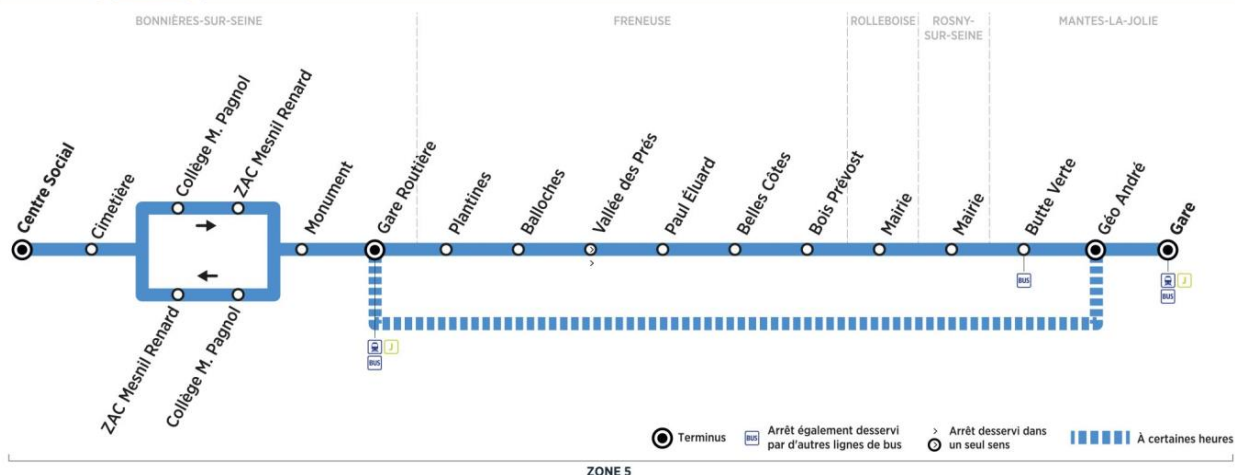

	N° bus	A132	A136	A137	A138	A141	A146	A117	A150	A156
BONNIERES-SUR-SEINE	Centre Social	08:34	09:57	10:23	11:56	12:23	12:38	12:56	13:25	15:35
	Cimetière	08:35	09:58	10:24	11:57	12:24	12:39	12:57	13:26	15:36
	Collège M.Pagnol	08:37	10:00	10:26	11:59	12:26	12:41	12:59	13:28	15:38
	ZAC Mesnil Renard	08:39	10:02	10:28	12:01	12:28	12:43	13:01	13:30	15:40
	Monument	08:41	10:04	10:30	12:03	12:30	12:45	13:03	13:32	15:42
	Gare routière	08:44	10:07	10:33	12:06	12:33	12:48	13:06	13:35	15:45
FRENEUSE	Plantines	08:45	10:08	10:34	12:07	12:34	12:49	13:07	13:36	15:46
	Balloches	08:46	10:09	10:35	12:08	12:35	12:50	13:08	13:37	15:47
	Vallée des Prés	08:47	10:10	10:36	12:09	12:36	12:51	13:09	13:38	15:48
	Paul Eluard	08:48	10:11	10:37	12:10	12:37	12:52	13:10	13:39	15:49
	Belles Côtes	08:49	10:12	10:38	12:11	12:38	12:53	13:11	13:40	15:50
	Bois Prévost	08:51	10:14	10:40	12:13	12:40	12:55	13:13	13:42	15:52
ROLLEBOISE	Mairie	08:53	10:16	10:42	12:15	12:42	12:57	13:15	13:44	15:54
ROSNY-SUR-SEINE	Mairie	08:59	10:22	10:47	12:20	12:47	13:02	13:20	13:49	15:59
MANTES-LA-JOLIE	Butte Verte	09:04	10:27	10:52	12:25	12:52	13:07	13:25	13:54	16:04
	Géo André	09:07	10:32	10:57	12:30	12:57	13:12	13:30	13:59	16:09
	Gare quai 3	09:10	10:35	11:00	12:33	13:00	13:15	13:33	14:00	16:12
	Trains à destination de Paris	D9:18		D11:08		D13:08			D14:15	
	D : directs - P : semi-directs		P10:40	P11:10	P12:39	P13:09		P13:41	P14:09	

ce bus fonctionne uniquement le mercredi

**Contact**  
Combus**01.30.94.34.22**  
combus.fr  
vianavigo.com

décidé et financé par

**île de France**  
mobilités**combus**

filiale de

**GRUPE RATP**

**Bus****02A****BONNIERES-SUR-SEINE**  
Centre Social**MANTES-LA-JOLIE**  
Gare

Aller

Horaires de bus valables du 3 septembre 2018 au 7 juillet 2019

**Bus****02A****BONNIÈRES-SUR-SEINE Centre Social** ← **MANTES-LA-JOLIE Gare****du lundi au vendredi en périodes scolaires (sauf jours fériés)**