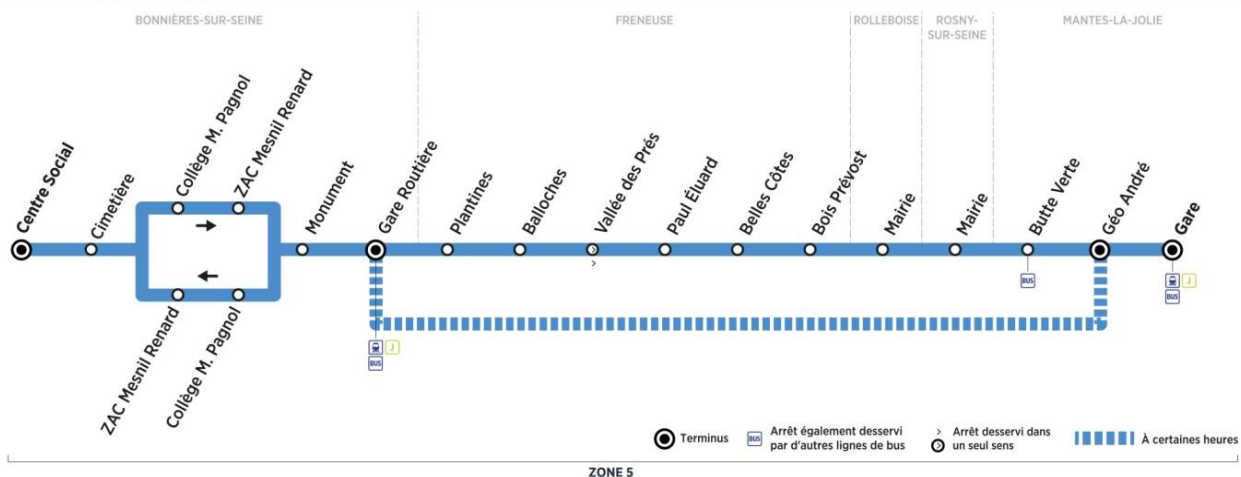

Retour

Horaires de bus valables du 3 septembre 2018 au 7 juillet 2019

**Bus****02A****BONNIERES-SUR-SEINE Centre Social ← MANTES-LA-JOLIE Gare****mercredi en périodes scolaires (sauf jours fériés)**

	N° bus	A254	A262	A266	A270	A272	A275	A282	A203
Trains en provenance de Paris		D15:54	D16:52	D17:25	D17:47	D18:25	D19:07	D19:47	D20:36
D : directs - P : semi-directs		P15:51	P16:50	P17:19	P17:35	P18:16	P18:58	P19:36	
MANTES-LA-JOLIE	Gare quai 6	16:00	17:00	17:33	17:55	18:35	19:15	20:00	20:44
	Géo André	16:05	17:05	17:38	18:00	18:40	19:18	20:03	20:47
	Butte Verte	16:10	17:10	17:43	18:05	18:45	19:21	20:06	20:50
ROSNY-SUR-SEINE	Mairie	16:15	17:15	17:48	18:10	18:50	19:26	20:11	20:55
ROLLEBOISE	Mairie	16:20	17:20	17:53	18:15	18:55	19:31	20:16	21:00
FRENEUSE	Bois Prévost	16:22	17:22	17:55	18:17	18:57	19:33	20:18	21:02
	Belles Côtes	16:24	17:24	17:57	18:19	18:59	19:35	20:20	21:04
	Paul Eluard	16:26	17:26	17:59	18:21	19:01	19:37	20:22	21:06
	Balloches	16:28	17:28	18:01	18:23	19:03	19:39	20:24	21:08
	Plantines	16:29	17:29	18:02	18:24	19:04	19:40	20:25	21:09
BONNIERES-SUR-SEINE	Gare routière	16:30	17:30	18:03	18:25	19:05	19:41	20:26	21:12
	Monument	16:33	17:33	18:06	18:28	19:08	19:44	20:28	21:15
	Collège M.Pagnol	16:35	17:35	18:08	18:30	19:10	19:46	20:31	21:17
	ZAC Mesnil Renard	16:37	17:37	18:10	18:32	19:12	19:48	20:33	21:19
	Cimetière	16:39	17:39	18:12	18:34	19:14	19:50	20:35	21:21
	Centre Social	16:40	17:40	18:13	18:35	19:15	19:51	20:36	21:22

Retour

Horaires de bus valables du 3 septembre 2018 au 7 juillet 2019

**Bus****02A****BONNIERES-SUR-SEINE Centre Social** ← **MANTES-LA-JOLIE Gare****samedi en périodes scolaires et vacances scolaires (sauf jours fériés)**