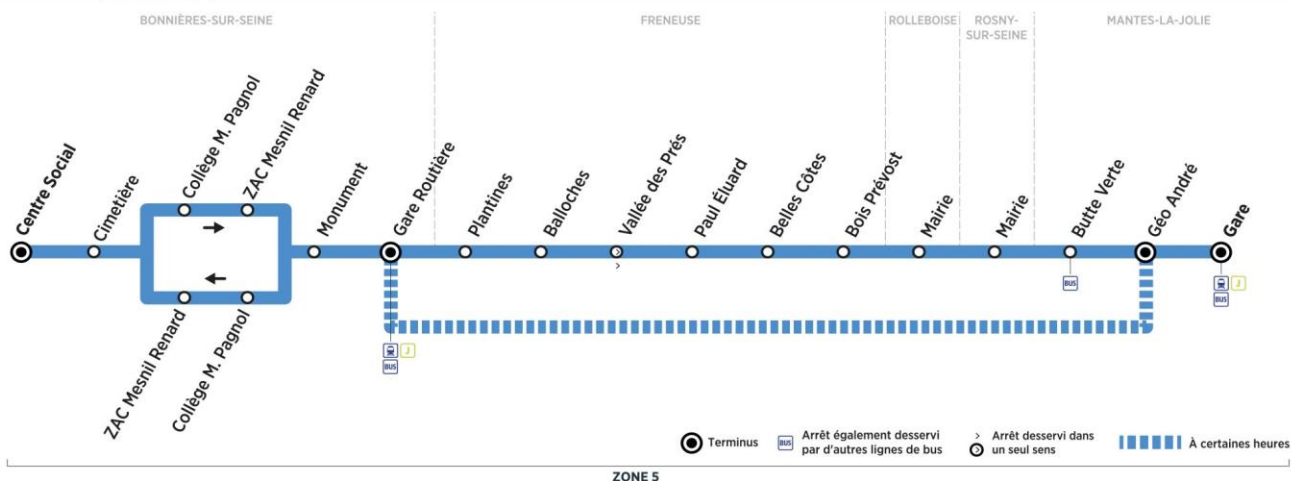

Bus

02A

**BONNIERES-SUR-SEINE
Centre Social**

**MANTES-LA-JOLIE
Gare**

Aller

Horaires de bus valables du 3 septembre 2018 au 7 juillet 2019

Bus

02A

BONNIERES-SUR-SEINE Centre Social ← **MANTES-LA-JOLIE Gare**

samedi en périodes scolaires et vacances scolaires (sauf jours fériés)

	N° bus	A179	A180	A181	A195	A182	A184	A185	A187	A189
BONNIERES-SUR-SEINE	Centre Social	05:58	06:57	07:38	08:42	09:25	11:25	13:24	15:26	17:26
	Cimetière	05:59	06:58	07:39	08:43	09:26	11:26	13:25	15:27	17:27
	Collège M.Pagnol	06:01	07:00	07:41	08:45	09:28	11:28	13:27	15:29	17:29
	ZAC Mesnil Renard	06:03	07:02	07:43	08:47	09:30	11:30	13:29	15:31	17:31
	Monument	06:05	07:04	07:45	08:49	09:32	11:32	13:31	15:33	17:33
	Gare routière	06:08	07:07	07:48	08:52	09:35	11:35	13:34	15:36	17:36
FRENEUSE	Plantines	06:09	07:08	07:49	08:53	09:36	11:36	13:35	15:37	17:37
	Balloches	06:10	07:09	07:50	08:54	09:37	11:37	13:36	15:38	17:38
	Vallée des Prés	06:11	07:10	07:51	08:55	09:38	11:38	13:37	15:39	17:39
	Paul Eluard	06:12	07:11	07:52	08:56	09:39	11:39	13:38	15:40	17:40
	Belles Côtes	06:13	07:12	07:53	08:57	09:40	11:40	13:39	15:41	17:41
	Bois Prévost	06:15	07:14	07:55	08:59	09:42	11:42	13:41	15:43	17:43
ROLLEBOISE	Mairie	06:17	07:16	07:57	09:01	09:44	11:44	13:43	15:45	17:45
ROSNY-SUR-SEINE	Mairie	06:22	07:19	08:00	09:06	09:49	11:49	13:48	15:50	17:48
MANTES-LA-JOLIE	Butte Verte	06:27	07:24	08:05	09:11	09:54	11:54	13:53	15:55	17:53
	Géo André	06:30	07:27	08:08	09:14	09:57	11:57	13:56	15:58	17:56
	Gare quai 3	06:33	07:32	08:13	09:17	10:00	12:00	13:59	16:01	17:59
Trains à destination de Paris					D9:25	D10:08	D12:08			D18:07
D : directs - P : semi-directs		P6:40	P7:39			P10:09	P12:09	P14:10	P16:09	P18:10

Contact
Combus

01.30.94.34.22
combus.fr
vianavigo.com

décidé et financé par

île de France
mobilités

Omibus

filiale de

GROUPE RATP