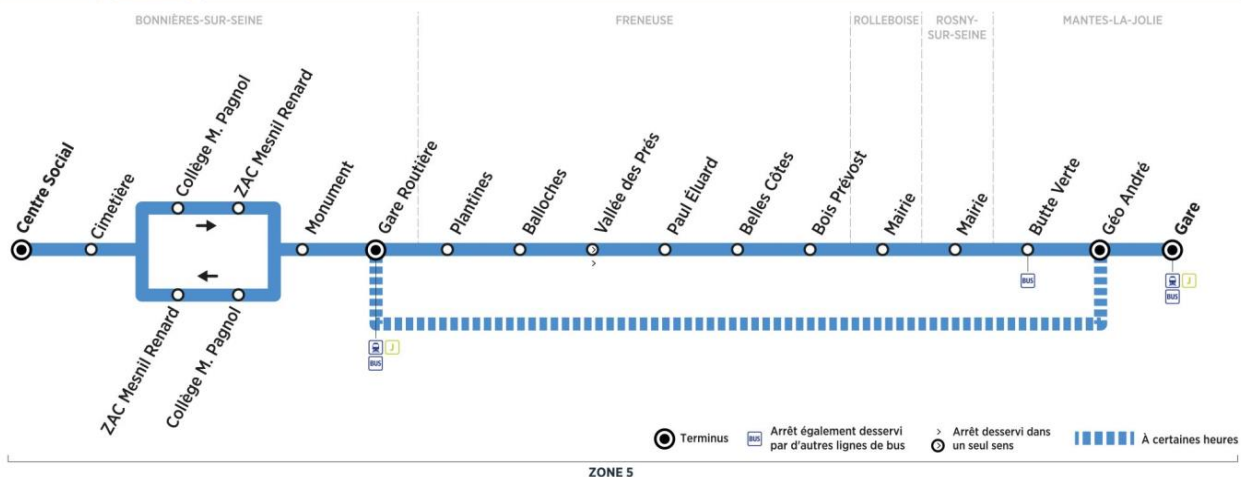

	N° bus	A209	A204	A211	A215	A239	A245	A250	A252	A254
Trains en provenance de Paris							D12:52	D14:52		D15:54
D : directs - P : semi-directs		P7:22	P7:22	P8:23	P10:21	P12:23	P12:51	P14:48	P15:19	P15:51
MANTES-LA-JOLIE	Gare quai 6	07:37	07:43	08:45	10:30	12:43	13:00	15:00	15:30	16:00
	Géo André	07:40	07:48	08:50	10:33	12:48	13:03	15:03	15:33	16:05
	Butte Verte	07:45	07:53	08:55	10:36	12:51	13:06	15:06	15:36	16:10
ROSNY-SUR-SEINE	Mairie	07:50	07:58	09:00	10:41	12:56	13:11	15:11	15:41	16:15
ROLLEBOISE	Mairie	07:55	08:03	09:05	10:46	13:01	13:16	15:16	15:46	16:20
FRENEUSE	Bois Prévost	07:57	08:05	09:07	10:48	13:03	13:18	15:18	15:48	16:22
	Belles Côtes	07:59	08:07	09:09	10:50	13:05	13:20	15:20	15:50	16:24
	Paul Eluard	08:01	08:09	09:11	10:52	13:07	13:22	15:22	15:52	16:26
	Balloches	08:03	08:11	09:13	10:54	13:09	13:24	15:24	15:54	16:28
	Plantines	08:04	08:12	09:14	10:55	13:10	13:25	15:25	15:55	16:29
BONNIERES-SUR-SEINE	Gare routière	08:07	08:13	09:15	10:56	13:11	13:26	15:26	15:56	16:30
	Monument	08:10	08:18	09:18	10:59	13:16	13:29	15:29	15:59	16:33
	Collège M.Pagnol	08:12	08:20	09:20	11:01	13:18	13:31	15:31	16:01	16:35
	ZAC Mesnil Renard	08:14	08:22	09:22	11:03	13:20	13:33	15:33	16:03	16:37
	Cimetière	08:16	08:24	09:24	11:05	13:22	13:35	15:35	16:05	16:39
	Centre Social	08:17	08:25	09:25	11:06	13:23	13:36	15:36	16:06	16:40

**Contact  
Combus****01.30.94.34.22**  
combus.fr  
vianavigo.com

décidé et financé par

**île de France**  
mobilités 

filiale de

**GROUPE RATP**

**Bus****02A****MANTES-LA-JOLIE  
Gare****BONNIERES-SUR-SEINE  
Centre Social**

Retour

Horaires de bus valables du 3 septembre 2018 au 7 juillet 2019

**Bus****02A****BONNIERES-SUR-SEINE Centre Social** ← **MANTES-LA-JOLIE Gare****lundi, mardi, jeudi, vendredi en périodes scolaires (sauf jours fériés)**