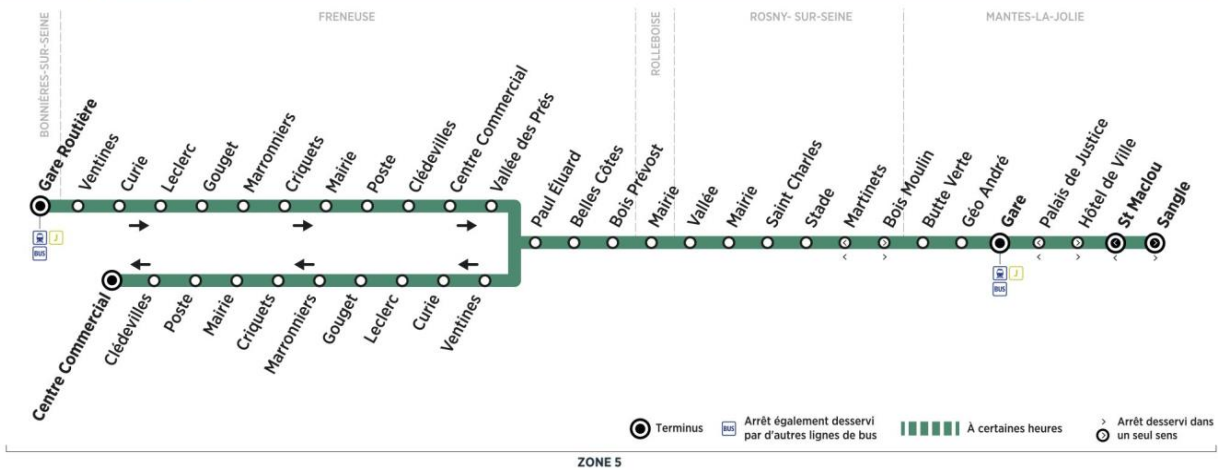

	N° bus	B210	B294	B227	B237	B249	B297	B299	B285
MANTES-LA-JOLIE	Saint Maclou	12:38
	Palais de Justice	12:42
	<i>Trains en provenance de Paris</i>	D7:52						D17:52	
	<i>D : directs - P : semi-directs</i>	P7:48	P9:52	P11:18	P12:23	P13:54	P15:48	P17:48	P19:55
	Gare (quai 6)	08:00	10:02	11:40	12:43	14:02	15:56	18:02	20:02
	Géo André	08:05	10:05	11:43	12:46	14:05	15:59	18:07	20:05
	Butte Verte	08:08	10:09	11:47	12:50	14:09	16:03	18:12	20:08
ROSNY-SUR-SEINE	Martinets	08:10	10:11	11:49	12:52	14:12	16:05	18:14	20:10
	Stade	08:11	10:12	11:50	12:53	14:13	16:06	18:15	20:11
	Saint Charles	08:12	10:13	11:51	12:54	14:14	16:07	18:16	20:12
	Mairie	08:14	10:15	11:53	12:56	14:16	16:09	18:18	20:14
	Vallée	08:16	10:17	11:55	12:58	14:18	16:11	18:20	20:16
ROLLEBOISE	Mairie	08:20	10:19	11:57	13:00	14:20	16:15	18:22	20:18
FRENEUSE	Bois Prévost	08:22	10:21	11:59	13:02	14:22	16:17	18:24	20:20
	Belles Côtes	08:24	10:23	12:01	13:04	14:24	16:19	18:26	20:22
	Paul Eluard	08:26	10:25	12:03	13:06	14:26	16:21	18:28	20:24
	Ventines	08:27	10:26	12:04	13:07	14:27	16:22	18:29	20:25
	Curie	08:28	10:27	12:05	13:08	14:28	16:23	18:30	20:26
	Leclerc	08:30	10:28	12:06	13:09	14:29	16:24	18:31	20:27
	Gouget	08:31	10:29	12:07	13:10	14:30	16:25	18:32	20:28
	Marronniers	08:32	10:30	12:08	13:11	14:31	16:26	18:33	20:29
	Criquets	08:34	10:32	12:10	13:13	14:33	16:28	18:35	20:31
	Mairie	08:36	10:34	12:12	13:15	14:35	16:30	18:37	20:33
	Poste	08:37	10:35	12:13	13:16	14:36	16:31	18:38	20:34
	Clédevilles	08:38	10:36	12:14	13:17	14:37	16:32	18:39	20:35
	Centre commercial	08:39	10:37	12:15	13:18	14:38	16:33	18:40	20:36

Retour

Horaires de bus valables du 3 septembre 2018 au 7 juillet 2019

Bus**02B****BONNIÈRES-SUR-SEINE Gare Routière** ← **MANTES-LA-JOLIE Sangle****du lundi au vendredi en vacances scolaires (sauf jours fériés)**