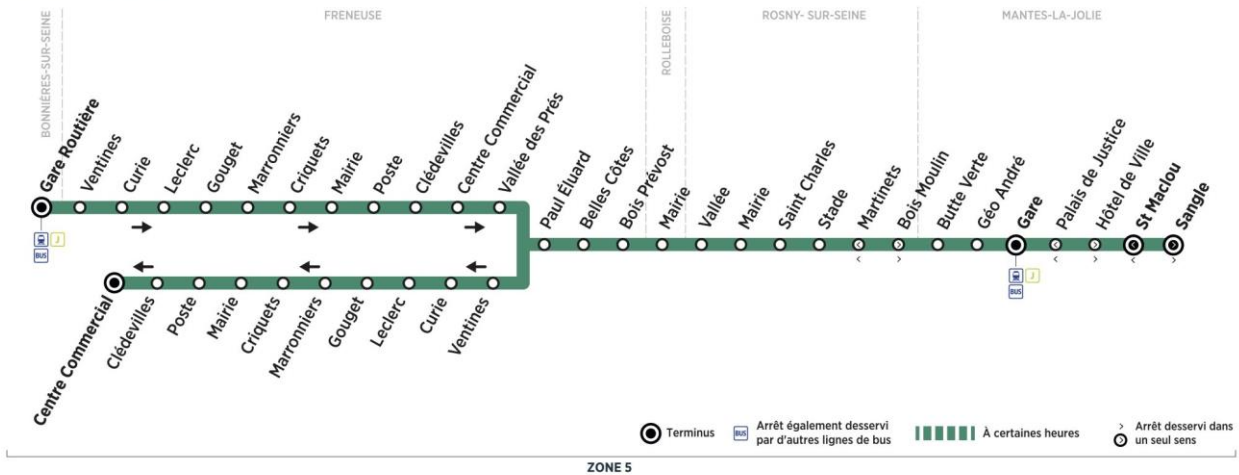

Bus

02B

**FRENEUSE
Ventines**

**MANTES-LA-JOLIE
Gare**

Aller

Horaires de bus valables du 3 septembre 2018 au 7 juillet 2019

Bus 02B BONNIÈRES-SUR-SEINE Gare Routière ↔ MANTES-LA-JOLIE Sangle

du lundi au vendredi en périodes scolaires et vacances scolaires (sauf jours fériés)

	N° bus	B136	B105	B138	B144	B152	B119	B157	B121	B162	B177
FRENEUSE	Ventines	09:28	11:00	11:35	12:28	14:00	14:28	14:58	15:24	17:32	19:27
	Curie	09:29	11:01	11:36	12:29	14:01	14:29	14:59	15:25	17:33	19:28
	Leclerc	09:30	11:02	11:37	12:30	14:02	14:30	15:00	15:26	17:34	19:29
	Gouget	09:31	11:03	11:38	12:31	14:03	14:31	15:01	15:27	17:35	19:30
	Marronniers	09:32	11:04	11:39	12:32	14:04	14:32	15:02	15:28	17:36	19:31
	Criquets	09:34	11:06	11:41	12:34	14:06	14:34	15:04	15:30	17:38	19:33
	Mairie	09:35	11:07	11:42	12:35	14:07	14:35	15:05	15:31	17:39	19:34
	Poste	09:36	11:08	11:43	12:36	14:08	14:36	15:06	15:32	17:40	19:35
	Clédevilles	09:37	11:09	11:44	12:37	14:09	14:37	15:07	15:33	17:41	19:36
	Centre commercial	09:38	11:10	11:45	12:38	14:10	14:38	15:08	15:34	17:42	19:37
	Vallée des Prés	09:39	11:11	11:46	12:39	14:11	14:39	15:09	15:35	17:43	19:38
	Paul Eluard	09:40	11:12	11:47	12:40	14:12	14:40	15:10	15:36	17:44	19:39
	Belles Côtes	09:41	11:13	11:48	12:41	14:13	14:41	15:11	15:37	17:45	19:40
	Bois Prévost	09:43	11:15	11:50	12:43	14:15	14:43	15:13	15:39	17:47	19:42
ROLLEBOISE	Mairie	09:45	11:17	11:52	12:45	14:17	14:45	15:15	15:41	17:49	19:44
ROSNY-SUR-SEINE	Vallée	09:47	11:19	11:54	12:47	14:19	14:47	15:17	15:43	17:52	19:46
	Mairie	09:49	11:21	11:56	12:49	14:21	14:49	15:19	15:45	17:54	19:48
	Saint Charles	09:50	11:22	11:57	12:50	14:22	14:50	15:20	15:46	17:55	19:49
	Stade	09:51	11:23	11:58	12:51	14:23	14:51	15:21	15:47	17:56	19:50
	Bois Moulin	09:52	11:24	11:59	12:52	14:24	14:52	15:22	15:48	17:57	19:51
MANTES-LA-JOLIE	Butte Verte	09:54	11:26	12:01	12:54	14:26	14:54	15:24	15:50	17:59	19:53
	Géo André	09:57	11:29	12:04	12:57	14:29	14:57	15:27	15:53	18:04	19:57
	Gare (quai 4)	10:00	11:32	12:07	13:00	14:32	15:00	15:30	15:56	18:07	20:00
	Trains à destination de Paris	D10:08		D12:15	D13:08		D15:08		D16:04	D18:15	D20:08
	D : directs - P : semi-directs	P10:09	P11:40		P13:09	P14:40	P15:11	P15:38	P16:09		P20:10

**Contact
Combus**

01.30.94.34.22
combus.fr
vianavigo.com

décidé et financé par

île de France
mobilités

com:bus

filiale de

GROUPE RATP