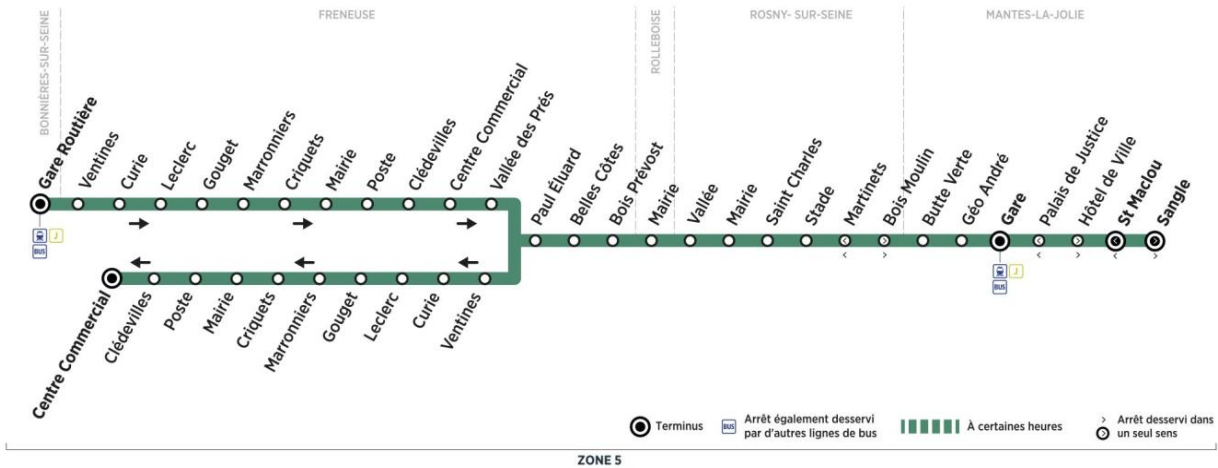

Horaires de bus valables du 3 septembre 2018 au 7 juillet 2019

Bus**02B****BONNIÈRES-SUR-SEINE Gare Routière** ← **MANTES-LA-JOLIE Sangle****du lundi au vendredi en périodes scolaires (sauf jours fériés)**