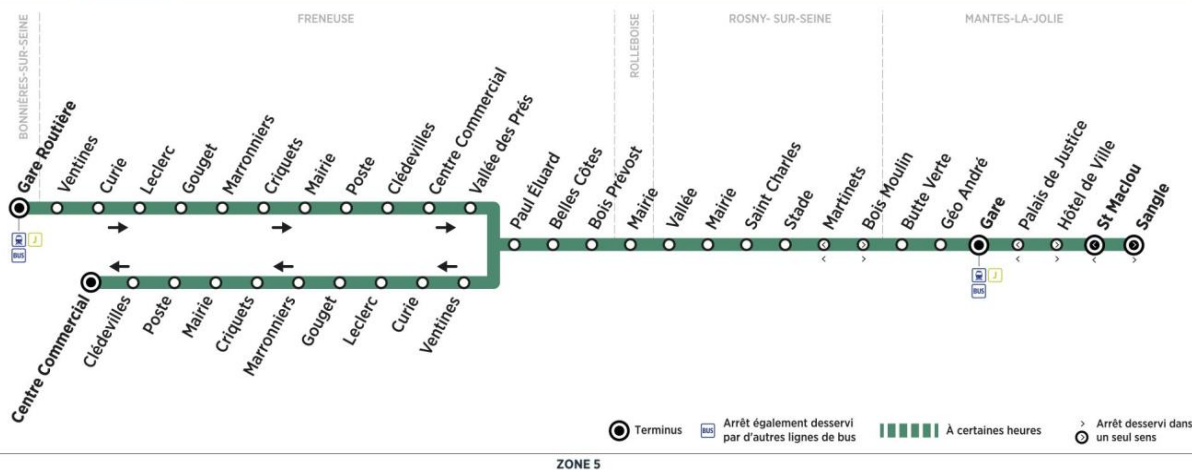

ce bus circule uniquement le mercredi

**Contact
Combus****01.30.94.34.22**
combus.fr
vianavigo.com

décidé et financé par

île de France
mobilités**Omibus**

filiale de

GROUPE RATP

Bus**02B****MANTES-LA-JOLIE
Saint Maclou****FRENEUSE
Centre Commercial**

Retour

Horaires de bus valables du 3 septembre 2018 au 7 juillet 2019

Bus**02B****BONNIÈRES-SUR-SEINE Gare Routière** ← **MANTES-LA-JOLIE Sangle****du lundi au vendredi en périodes scolaires (sauf jours fériés)**