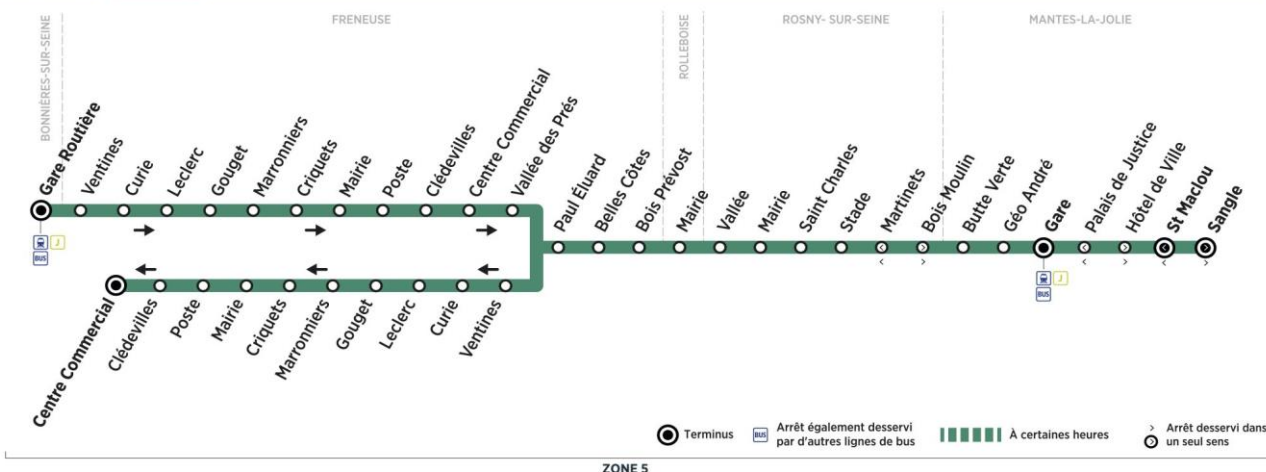

Retour

Horaires de bus valables du 3 septembre 2018 au 7 juillet 2019

Bus**02B****BONNIÈRES-SUR-SEINE Gare Routière** ← **MANTES-LA-JOLIE Sangle****du lundi au vendredi en périodes scolaires (sauf jours fériés)**