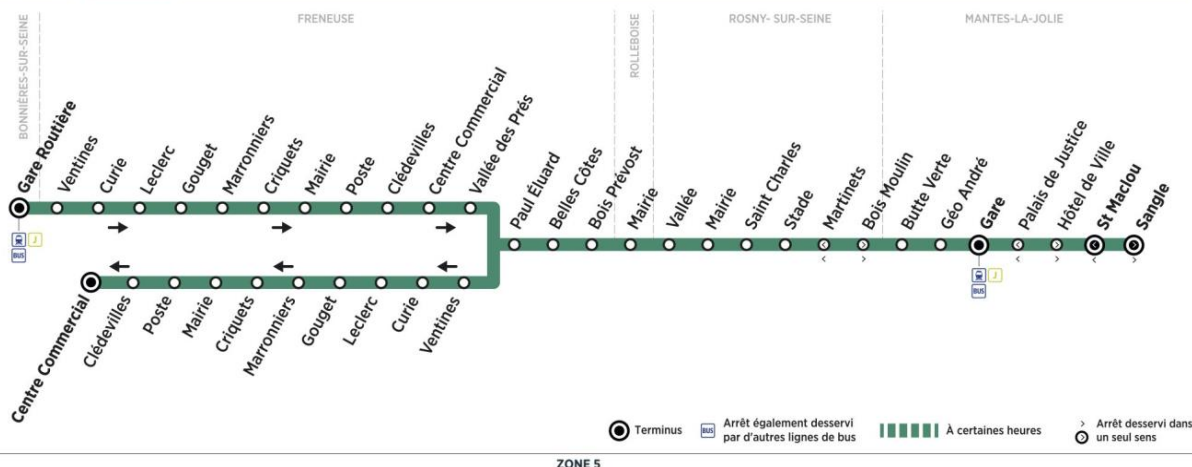

Horaires de bus valables du 3 septembre 2018 au 7 juillet 2019

Bus**02B****BONNIÈRES-SUR-SEINE Gare Routière** ← **MANTES-LA-JOLIE Sangle****du lundi au vendredi en périodes scolaires (sauf jours fériés)**

	N° bus	B273	B277	B283
MANTES-LA-JOLIE	Saint Maclou
	Palais de Justice
	<i>Trains en provenance de Paris</i>	<i>D18:47</i>	<i>D19:25</i>	<i>D20:06</i>
	<i>D : directs - P : semi-directs</i>	<i>P18:36</i>	<i>P19:18</i>	<i>P19:58</i>
	Gare (quai 6)	18:55	19:35	20:15
	Géo André	18:58	19:38	20:18
	Butte Verte	19:05	19:43	20:23
ROSNY-SUR-SEINE	Martinets	19:07	19:45	20:25
	Stade	19:08	19:46	20:26
	Saint Charles	19:09	19:47	20:27
	Mairie	19:11	19:49	20:29
	Vallée	19:13	19:51	20:31
ROLLEBOISE	Mairie	19:15	19:53	20:33
FRENEUSE	Bois Prévoist	19:17	19:55	20:35
	Belles Côtes	19:19	19:57	20:37
	Paul Eluard	19:21	19:59	20:39
	Ventines	19:22	20:00	20:40
	Curie	19:23	20:01	20:41
	Leclerc	19:24	20:02	20:42
	Gouget	19:25	20:03	20:43
	Marronniers	19:26	20:04	20:44
	Criquets	19:28	20:06	20:46
	Mairie	19:30	20:08	20:48
	Poste	19:31	20:09	20:49
	Clédevilles	19:32	20:10	20:50
	Centre commercial	19:33	20:11	20:51

Retour

Horaires de bus valables du 3 septembre 2018 au 7 juillet 2019

Bus**02B****BONNIÈRES-SUR-SEINE Gare Routière** ← **MANTES-LA-JOLIE Sangle**

ZONE 5

samedi en périodes scolaires et en vacances scolaires (sauf jours fériés)