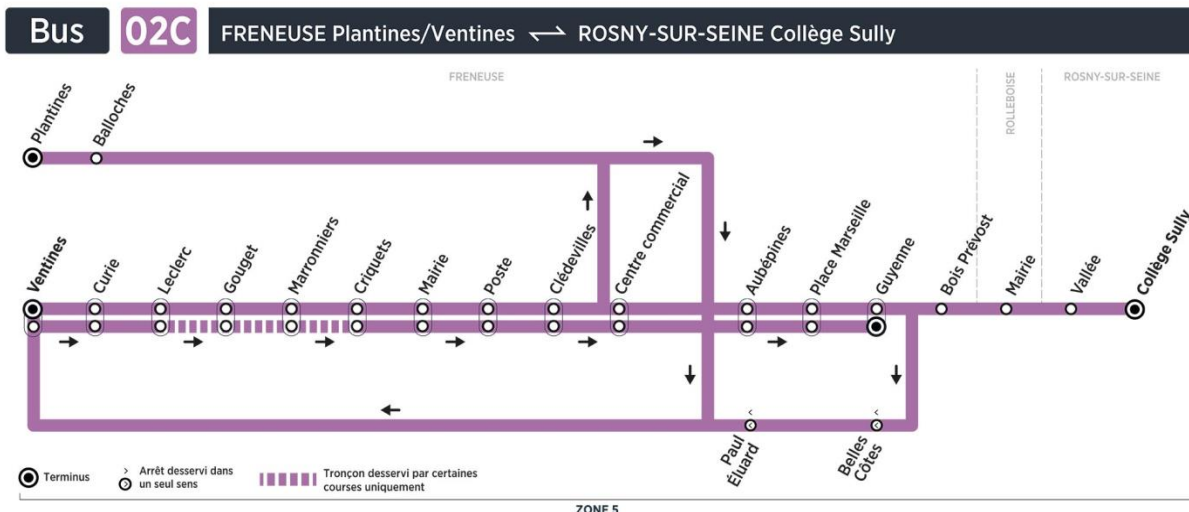

Retour

Horaires de bus valables du 3 septembre 2018 au 7 juillet 2019

**mercredi en périodes scolaires uniquement (sauf jours fériés)**

	N° bus	C216	C233	C233bis	C236
ROSNY-SUR-SEINE	Collège Sully	11:44	12:37	12:37	12:37
	Vallée	11:49	12:42	12:42	12:42
ROLLEBOISE	Mairie	11:51	12:44	12:44	12:44
FRENEUSE	Bois Prévost	11:53	12:46	12:46	12:46
	Belles Côtes	11:55	12:48	12:48	.....
	Paul Eluard	11:57	12:50	12:50	.....
	Guyenne	.....	.....	.....	12:50
	Place Marseille	.....	.....	.....	12:51
	Aubépines	.....	.....	.....	12:52
	Ventines	11:58	12:51	.....	12:54
	Curie	11:59	12:52	.....	12:55
	Leclerc	12:00	12:53	.....	.....
	Gouget	12:01	12:54	.....	.....
	Marronniers	12:02	12:55	.....	.....
	Criquets	12:04	12:57	.....	.....
	Mairie	12:06	12:59	.....	12:57
	Poste	12:07	13:00	.....	12:58
	Clédevilles	12:08	13:01	.....	12:59
	Centre commercial	12:09	13:02	.....	.....
	Aubépines	12:11	.....	.....	.....
Place Marseille	12:12	.....	.....	.....	
Guyenne	12:13	.....	.....	.....	
Balloches	.....	.....	.....	13:00	
Plantines	.....	.....	.....	13:01	