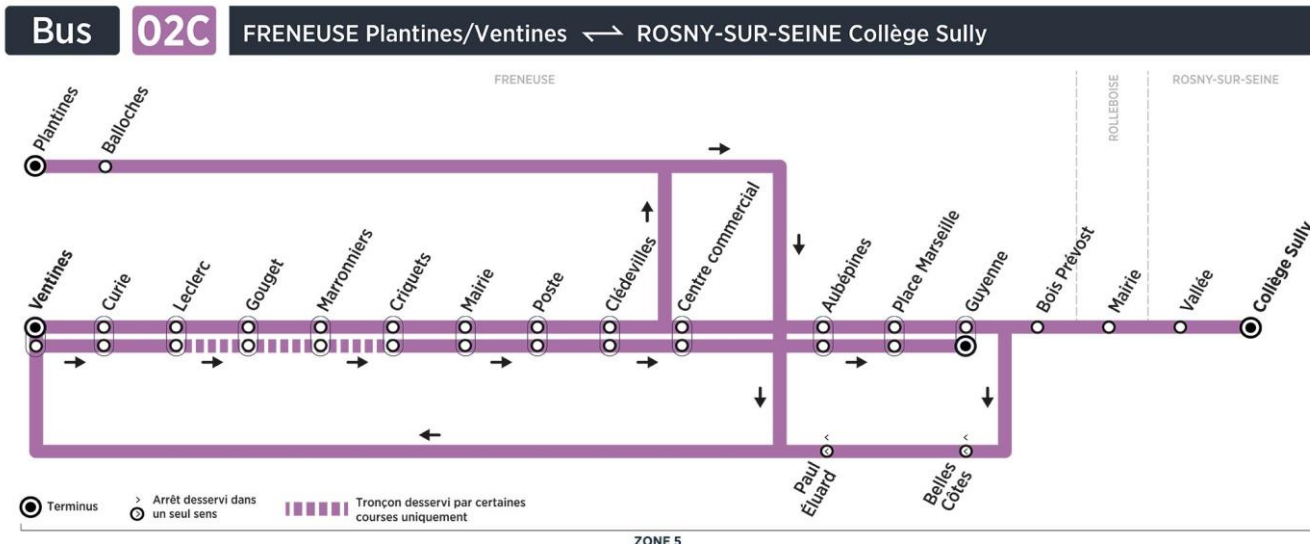

**Bus****02C****FRENEUSE  
Ventines****ROSNY-SUR-SEINE  
Collège Sully**

Aller

Horaires de bus valables du 3 septembre 2018 au 7 juillet 2019

**du lundi au vendredi en périodes scolaires uniquement (sauf jours fériés)**

	N° bus	C122	C120	C123	C143	C148
FRENEUSE	Ventines	.....	07:51	07:51	12:27	13:23
	Curie	.....	07:52	07:52	12:28	13:24
	Leclerc	.....	07:54	07:54	12:29	13:25
	Gouget	.....	07:55	07:55	12:30	13:26
	Marronniers	.....	07:56	07:56	12:31	13:27
	Criquets	.....	07:58	07:58	12:33	13:29
	Mairie	.....	08:00	08:00	12:35	13:31
	Poste	.....	08:01	08:01	12:36	13:32
	Clédevilles	.....	08:02	08:02	12:37	13:33
	Centre commercial	.....	08:03	08:03	12:38	13:34
	Plantines	07:55	.....	.....	.....	.....
	Balloches	07:56	.....	.....	.....	.....
	Aubépines	08:01	.....	.....	12:40	13:36
	Place Marseille	08:02	.....	.....	12:41	13:37
Guyenne	08:03	.....	.....	12:42	13:38	
Bois Prévost	08:07	08:08	08:08	12:44	13:40	
ROLLEBOISE	Mairie	08:09	08:10	08:10	12:46	13:42
ROSNY-SUR-SEINE	Vallée	08:13	08:14	08:14	12:48	13:44
	Collège Sully	08:21	08:22	08:22	12:53	13:49