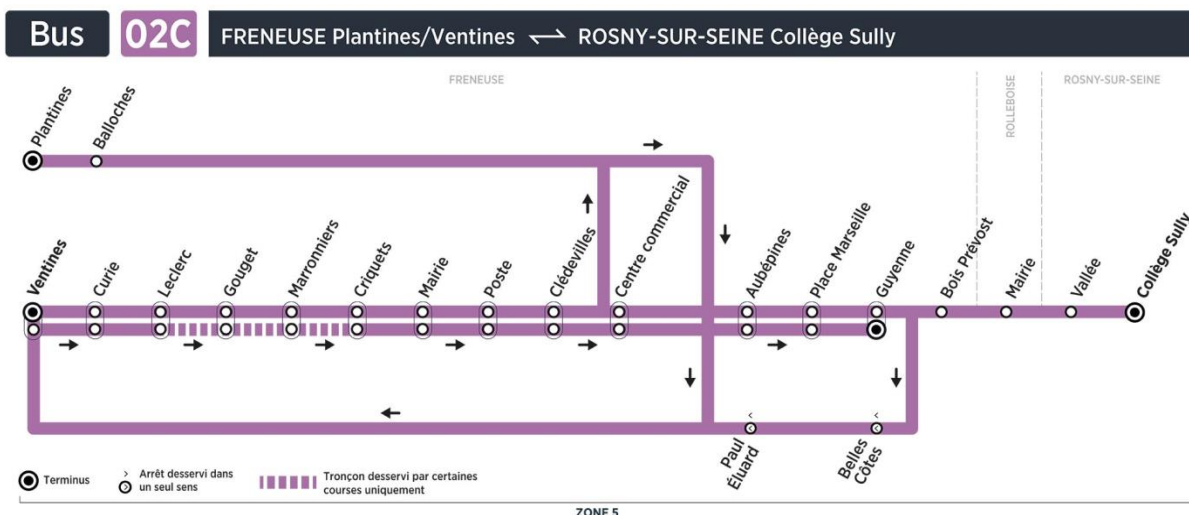

**Bus****02C****FRENEUSE  
Ventines****ROSNY-SUR-SEINE  
Collège Sully**

Aller

Horaires de bus valables du 3 septembre 2018 au 7 juillet 2019

**du lundi au vendredi en périodes scolaires uniquement (sauf jours fériés)**

ce bus ne circule pas le mercredi

**Contact**  
Combus**01.30.94.34.22**  
combus.fr  
vianavigo.com

décidé et financé par

**île de France**  
mobilités filiale de  
**GROUPE RATP**

**Bus****02C****ROSNY-SUR-SEINE**  
Collège Sully**FRENEUSE**  
Plantines

Retour

Horaires de bus valables du 3 septembre 2018 au 7 juillet 2019

**lundi, mardi, jeudi, vendredi en périodes scolaires uniquement (sauf jours fériés)**

	N° bus	C216	C235	C255	C257	C264	C263	C264bis
ROSNY-SUR-SEINE	Collège Sully	11:44	12:37	16:07	16:07	17:03	17:03	17:03
	Vallée	11:49	12:42	16:15	16:15	17:11	17:11	17:11
ROLLEBOISE	Mairie	11:51	12:44	16:19	16:19	17:15	17:15	17:15
FRENEUSE	Bois Prévost	11:53	12:46	16:21	16:21	17:17	17:17	17:17
	Belles Côtes	11:55	12:48	.....	16:23	17:19	.....	17:19
	Paul Eluard	11:57	12:50	.....	16:25	17:21	.....	17:21
	Guyenne	.....	.....	16:25	.....	.....	17:21	.....
	Place Marseille	.....	.....	16:26	.....	.....	17:22	.....
	Aubépines	.....	.....	16:27	.....	.....	17:23	.....
	Ventines	11:58	12:51	16:29	16:26	17:22	17:25	.....
	Curie	11:59	12:52	16:30	16:27	17:23	17:26	.....
	Leclerc	12:00	12:53	.....	16:28	17:24	.....	.....
	Gouget	12:01	12:54	.....	16:29	17:25	.....	.....
	Marronniers	12:02	12:55	.....	16:30	17:26	.....	.....
	Criquets	12:04	12:57	.....	16:32	17:28	.....	.....
	Mairie	12:06	12:59	16:32	16:34	17:30	17:28	.....
	Poste	12:07	13:00	16:33	16:35	17:31	17:29	.....
	Clédevilles	12:08	13:01	16:34	16:36	17:32	17:30	.....
	Centre commercial	12:09	13:02	.....	16:37	17:33	.....	.....
	Aubépines	12:11	13:04	.....	.....	.....	.....	.....
Place Marseille	12:12	13:05	.....	.....	.....	.....	.....	
Guyenne	12:13	13:06	.....	.....	.....	.....	.....	
Balloches	.....	.....	16:35	.....	.....	17:31	.....	
Plantines	.....	.....	16:36	.....	.....	17:32	.....	