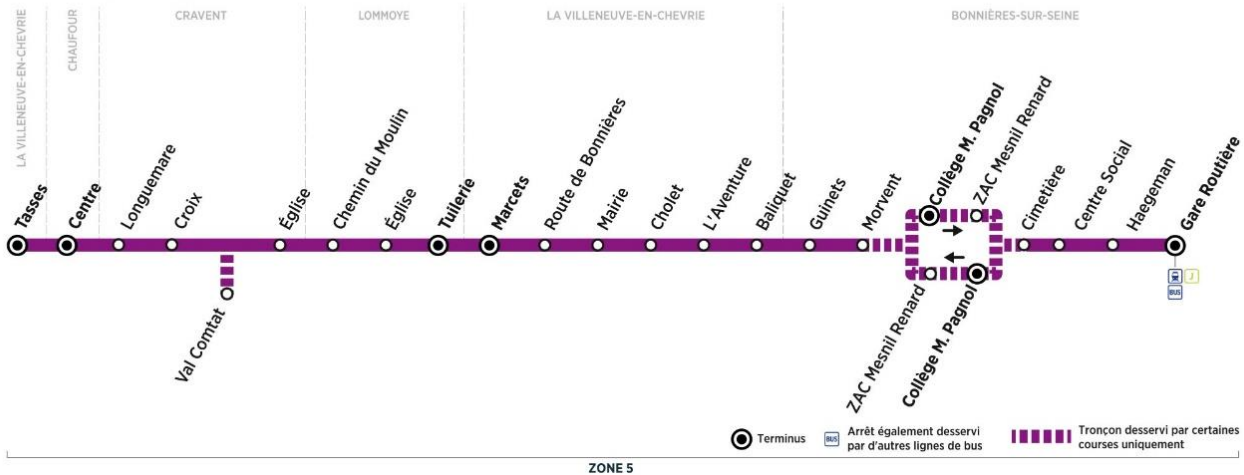

BONNIERES-SUR-SEINE	Gare routière	13:16
	Haegeman	13:20
	Centre Social	13:21
	Cimetière	13:22
	ZAC Mesnil Renard	13:24
LA VILLENEUVE-EN-CHEVRIE	Baliquet	13:28
	L'Aventure	13:28
	Cholet	13:29
	Mairie	13:32
	Route de Bonnières	13:32
LOMMOYE	Marcets	13:34
	Tuilerie	13:36
CRAVENT	Eglise	13:38
	Chemin du Moulin	13:39
	Eglise	13:42
CHAUFOR	Croix	13:44
	Longuemare	13:45
CHAUFOR	Centre	13:47
LA VILLENEUVE-EN-CHEVRIE	Tasses	13:51

**Contact
Combus****01.30.94.34.22**
combus.fr
vianavigo.com

décidé et financé par

île de France
mobilités **Combus**

filiale de

GROUPE RATP

Bus**04****BONNIERES
Gare****LA VILLENEUVE-EN-CHEVRIE
Tasses**

Retour

Horaires de bus valables du 3 septembre 2018 au 7 juillet 2019

Bus**04**

LA VILLENEUVE-EN-CHEVRIE Tasses ← BONNIÈRES-SUR-SEINE Gare Routière

ZONE 5

du lundi au vendredi en périodes de vacances scolaires (sauf jours fériés)

Période de fonctionnement

N° bus 204 208 212 214

Correspondances bus ligne 02A - - 02A

Trains desservis en provenance de Mantes 17:37 18:37 19:18 19:36

BONNIERES-SUR-SEINE	Gare routière	17:44	18:44	19:25	19:43
	Haegeman	17:48	18:48	19:29	19:47
	Centre Social	17:49	18:49	19:30	19:48
	Cimetière	17:50	18:50	19:31	19:49
	ZAC Mesnil Renard	17:52	18:52	19:33	19:51
LA VILLENEUVE-EN-CHEVRIE	Baliquet	17:56	18:56	19:37	19:55
	L'Aventure	17:56	18:56	19:37	19:55
	Cholet	17:57	18:57	19:38	19:56
	Mairie	18:00	19:00	19:41	19:59
	Route de Bonnières	18:00	19:00	19:41	19:59
LOMMOYE	Marcets	18:02	19:02	19:43	20:01
	Tuilerie	18:04	19:04	19:45	20:03
	Église	18:06	19:06	19:47	20:05
CRAVENT	Chemin du Moulin	18:07	19:07	19:48	20:06
	Église	18:10	19:10	19:51	20:09
CHAUFOR	Croix	18:12	19:12	19:53	20:11
	Longuemare	18:13	19:13	19:54	20:12
LA VILLENEUVE-EN-CHEVRIE	Centre	18:15	19:15	19:56	20:14
LA VILLENEUVE-EN-CHEVRIE	Tasses	18:19	19:19	20:00	20:18