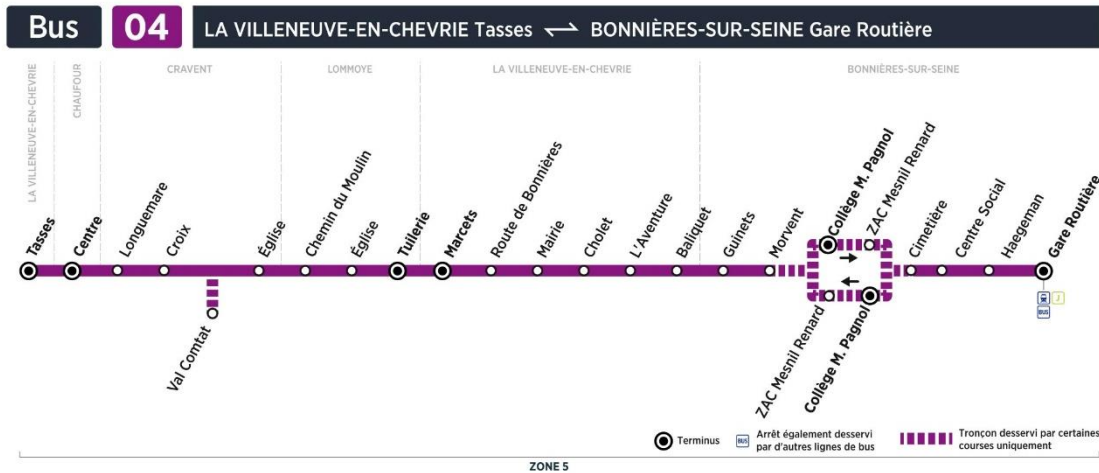

**mercredi en périodes scolaires (sauf jours fériés)**

	N° bus	217	215	202	204	208	212	214
	Correspondances bus ligne	-	-	02A	02A	-	-	02A
	Trains desservis en provenance de Mantes	12:07	-	-	17:37	18:37	19:18	19:36
BONNIERES-SUR-SEINE	Gare routière	12:28	13:10	17:44	18:44	19:25	19:43
	Haegeman	13:14	17:48	18:48	19:29	19:47
	Centre Social	13:15	17:49	18:49	19:30	19:48
	Cimetière	13:16	17:50	18:50	19:31	19:49
	Collège M.Pagnol	12:40	12:40
	ZAC Mesnil Renard	12:41	13:18	17:52	18:52	19:33	19:51
	Morvent	12:45
	Guinets	12:47
LA VILLENEUVE-EN-CHEVRIE	Baliquet	12:48	13:22	17:56	18:56	19:37	19:55
	L'Aventure	12:49	13:22	17:56	18:56	19:37	19:55
	Cholet	12:50	13:23	17:57	18:57	19:38	19:56
	Mairie	12:52	13:26	18:00	19:00	19:41	19:59
	Route de Bonnières	12:52	13:26	18:00	19:00	19:41	19:59
	Marcets	12:54	13:28	18:02	19:02	19:43	20:01
LOMMOYE	Tuilerie	12:51	13:30	18:04	19:04	19:45	20:03
	Eglise	12:53	13:32	18:06	19:06	19:47	20:05
	Chemin du Moulin	12:54	13:33	18:07	19:07	19:48	20:06
CRAVENT	Eglise	12:57	13:36	18:10	19:10	19:51	20:09
	Val Comtat	13:02
	Croix	13:05	13:38	18:12	19:12	19:53	20:11
	Longuemare	13:06	13:39	18:13	19:13	19:54	20:12
CHAUFOR	Centre	13:08	13:41	18:15	19:15	19:56	20:14
LA VILLENEUVE-EN-CHEVRIE	Tasses	13:12	13:45	18:19	19:19	20:00	20:18