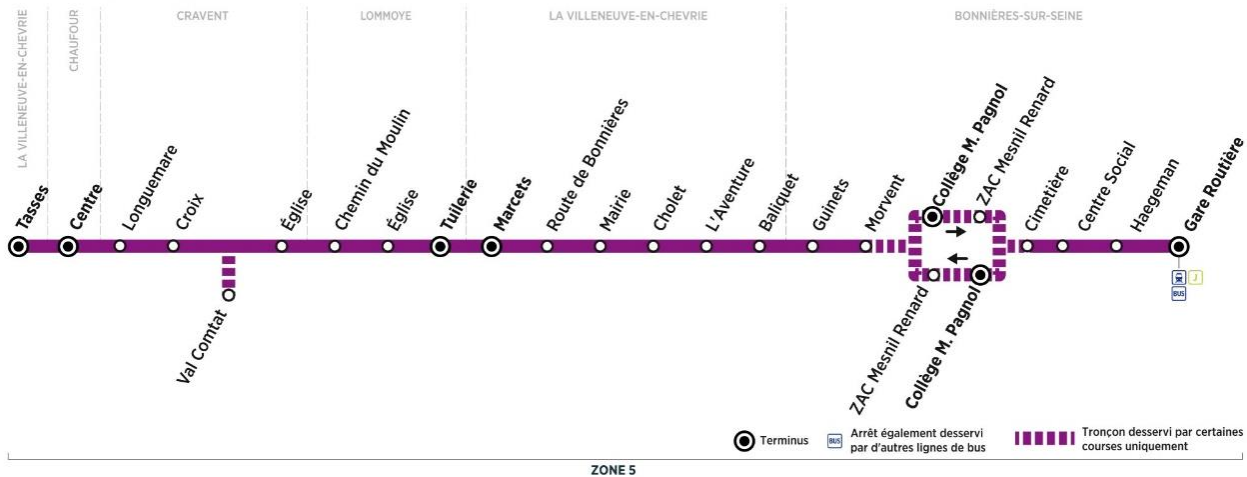

**mercredi en périodes scolaires (sauf jours fériés)**

	N° bus	217	215	202	204	208	212	214
	Correspondances bus ligne	-	-	02A	02A	-	-	02A
	Trains desservis en provenance de Mantes	12:07	-	-	17:37	18:37	19:18	19:36
BONNIERES-SUR-SEINE	Gare routière	12:28	13:10	17:44	18:44	19:25	19:43
	Haegeman	13:14	17:48	18:48	19:29	19:47
	Centre Social	13:15	17:49	18:49	19:30	19:48
	Cimetière	13:16	17:50	18:50	19:31	19:49
	Collège M.Pagnol	12:40	12:40
	ZAC Mesnil Renard	12:41	13:18	17:52	18:52	19:33	19:51
	Morvent	12:45
	Guinets	12:47
LA VILLENEUVE-EN-CHEVRIE	Baliquet	12:48	13:22	17:56	18:56	19:37	19:55
	L'Aventure	12:49	13:22	17:56	18:56	19:37	19:55
	Cholet	12:50	13:23	17:57	18:57	19:38	19:56
	Mairie	12:52	13:26	18:00	19:00	19:41	19:59
	Route de Bonnières	12:52	13:26	18:00	19:00	19:41	19:59
	Marcets	12:54	13:28	18:02	19:02	19:43	20:01
LOMMOYE	Tuilerie	12:51	13:30	18:04	19:04	19:45	20:03
	Eglise	12:53	13:32	18:06	19:06	19:47	20:05
	Chemin du Moulin	12:54	13:33	18:07	19:07	19:48	20:06
CRAVENT	Eglise	12:57	13:36	18:10	19:10	19:51	20:09
	Val Comtat	13:02
	Croix	13:05	13:38	18:12	19:12	19:53	20:11
	Longuemare	13:06	13:39	18:13	19:13	19:54	20:12
CHAUFOR	Centre	13:08	13:41	18:15	19:15	19:56	20:14
LA VILLENEUVE-EN-CHEVRIE	Tasses	13:12	13:45	18:19	19:19	20:00	20:18

**Contact
Combus****01.30.94.34.22**
combus.fr

décidé et financé par

île de France
mobilités**Combus**

filiale de

GROUPE RATP

Bus**04****BONNIERES
Gare****LA VILLENEUVE-EN-CHEVRIE
Tasses**

Retour

Horaires de bus valables du 3 septembre 2018 au 7 juillet 2019

Bus**04****LA VILLENEUVE-EN-CHEVRIE Tasses ← BONNIÈRES-SUR-SEINE Gare Routière**

ZONE 5

samedi en périodes scolaires (sauf jours fériés)

N° bus 202

Correspondances bus ligne 02A

Trains desservis en provenance de Mantes 13:11