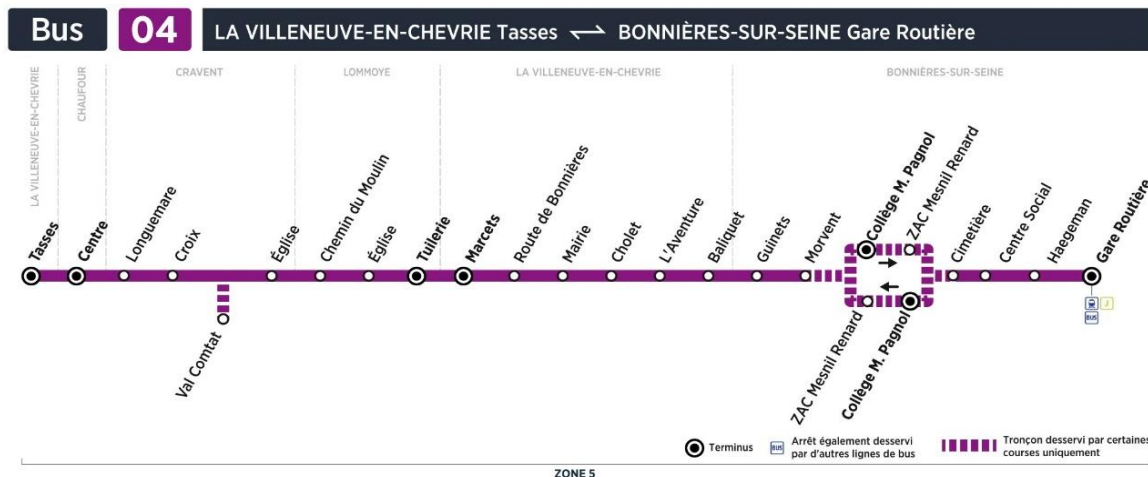

Trains desservis vers Mantes 07:49

Correspondances bus ligne 02A

Contact
Combus**01.30.94.34.22**
combus.fr
vianavigo.com

décidé et financé par

île de France
mobilités**Combus**

filiale de

GROUPE RATP

Bus**04****BONNIERES
Gare****LA VILLENEUVE-EN-CHEVRIE
Tasses**

Retour

Horaires de bus valables du 3 septembre 2018 au 7 juillet 2019

**lundi, mardi, jeudi, vendredi en périodes scolaires (sauf jours fériés)**

	N° bus	222	223	218	204	206	208	212	214
<i>Correspondances bus ligne</i>		-	-	-	02A	02A	-	-	02A
<i>Trains desservis en provenance de Mantes</i>		-	-	-	17:37	-	18:37	19:18	19:36
BONNIERES-SUR-SEINE	Gare routière		16:01	17:04	17:44	18:04	18:44	19:25	19:43
	Haegeman	17:48	18:08	18:48	19:29	19:47
	Centre Social	17:49	18:09	18:49	19:30	19:48
	Cimetière	17:50	18:10	18:50	19:31	19:49
	Collège M.Pagnol	16:10	16:10	17:10
	ZAC Mesnil Renard	16:11	17:11	17:52	18:12	18:52	19:33	19:51
	Morvent	16:15	17:15
	Guinets	16:17	17:17
LA VILLENEUVE-EN-CHEVRIE	Baliquet	16:18	17:18	17:56	18:16	18:56	19:37	19:55
	L'Aventure	16:19	17:19	17:56	18:16	18:56	19:37	19:55
	Cholet	16:20	17:20	17:57	18:17	18:57	19:38	19:56
	Mairie	16:22	17:22	18:00	18:20	19:00	19:41	19:59
	Route de Bonnières	16:22	17:22	18:00	18:20	19:00	19:41	19:59
	Marcets	16:24	17:24	18:02	18:22	19:02	19:43	20:01
LOMMOYE	Tuilerie	16:20	17:26	18:04	18:24	19:04	19:45	20:03
	Eglise	16:22	17:28	18:06	18:26	19:06	19:47	20:05
	Chemin du Moulin	16:23	17:28	18:07	18:27	19:07	19:48	20:06
CRAVENT	Eglise	16:26	17:30	18:10	18:30	19:10	19:51	20:09
	Val Comtat	16:30	17:34
	Croix	16:34	17:38	18:12	18:32	19:12	19:53	20:11
	Longuemare	16:35	17:39	18:13	18:33	19:13	19:54	20:12
CHAUFOUR	Centre	16:37	17:43	18:15	18:35	19:15	19:56	20:14
LA VILLENEUVE-EN-CHEVRIE	Tasses	16:41	17:47	18:19	18:39	19:19	20:00	20:18