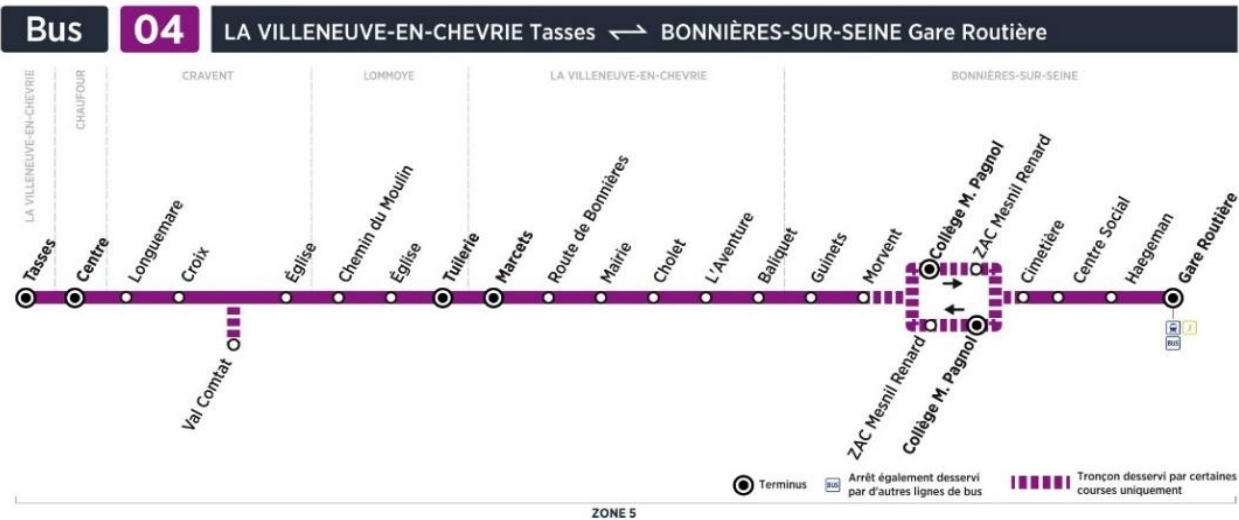

Bus**04****LA VILLENEUVE-EN-CHEVRIE Tasses****BONNIERES Gare**

Aller

Horaires de bus valables du 3 septembre 2018 au 7 juillet 2019

**du lundi au vendredi en périodes scolaires (sauf jours fériés)**

	Période de fonctionnement	N° bus				
		101	105	103	PS 107	PS 109
LA VILLENEUVE-EN-CHEVRIE	Tasses	05:49	06:34	06:51	07:28
CHAUFOUR	Centre	05:53	06:38	06:55	07:32
CRAVENT	Longuemare	05:54	06:39	06:56	07:35
	Croix	05:55	06:40	06:57	07:37
	Val Comtat	07:44
	Eglise	05:56	06:41	06:58	07:45
LOMMOYE	Chemin du Moulin	05:58	06:43	07:00	07:50
	Eglise	06:00	06:45	07:02	07:51
	Tuilerie	06:02	06:47	07:04	07:43
LA VILLENEUVE-EN-CHEVRIE	Marcets	06:04	06:49	07:06	07:45
	Route de Bonnières	06:06	06:51	07:08	07:47
	Mairie	06:07	06:52	07:09	07:48
	Cholet	06:09	06:54	07:11	07:49
	L'Aventure	06:10	06:55	07:12	07:50
	Baliquet	06:11	06:56	07:13	07:52
BONNIERES-SUR-SEINE	Guinets	07:53
	Morvent	07:54
	Collège M. Pagnol	08:01	08:01
	ZAC Mesnil Renard	06:14	06:59	07:16	08:02
	Cimetière	06:16	07:01	07:18
	Centre Social	06:17	07:02	07:19
	Haegeman	06:18	07:03	07:20
	Gare routière	06:24	07:09	07:26	08:10
	Trains desservis vers Mantes	06:37	07:20	07:37	08:20	-
Correspondances bus ligne	-	02A	-	02A	-	

Contact
Combus**01.30.94.34.22**
combus.fr
vianavigo.com

décidé et financé par

Île de France
mobilités **Omibus**

filiale de

GROUPE RATP

Bus**04****LA VILLENEUVE-EN-CHEVRIE Tasses****BONNIERES Gare**

Aller

Horaires de bus valables du 3 septembre 2018 au 7 juillet 2019

**samedi en périodes scolaires (sauf jours fériés)**

N° bus 111

LA VILLENEUVE-EN-CHEVRIE	Tasses	07:03
CHAUFOUR	Centre	07:07
CRAVENT	Longuemare	07:08
	Croix	07:09
	Église	07:10
LOMMOYE	Chemin du Moulin	07:12
	Église	07:14
	Tuilerie	07:16
LA VILLENEUVE-EN-CHEVRIE	Marcets	07:18
	Route de Bonnières	07:20
	Mairie	07:21
	Cholet	07:23
	L'Aventure	07:24
	Baliquet	07:25
BONNIERES-SUR-SEINE	ZAC Mesnil Renard	07:28
	Cimetière	07:30
	Centre Social	07:31
	Haegeman	07:32
	Gare routière	07:38