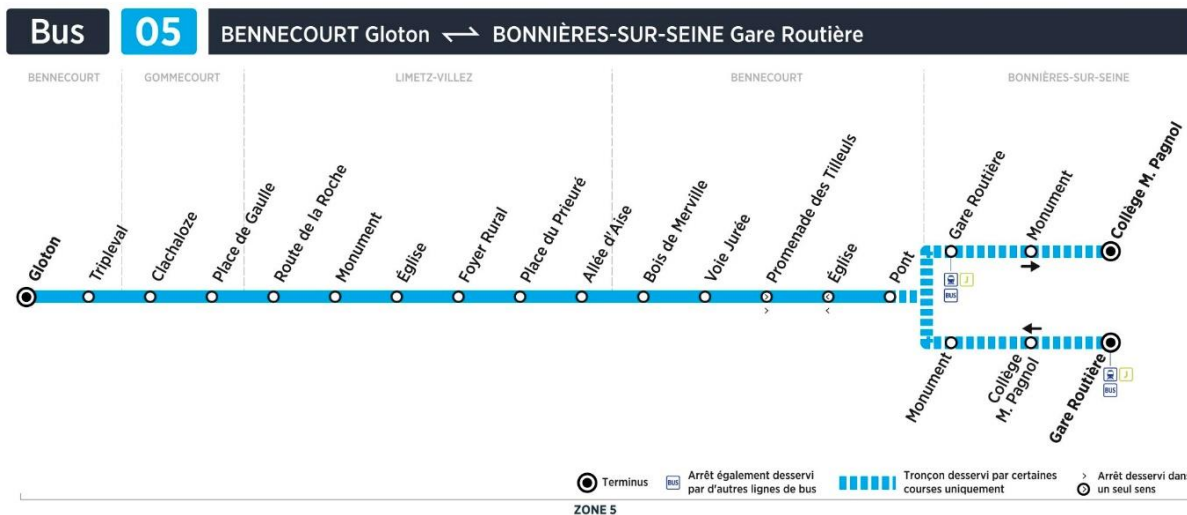

**samedi en périodes scolaires (sauf jours fériés)**

		N° bus	205
		Correspondances bus ligne	02A
		Trains desservis en provenance de Mantes	13:11
BONNIERES-SUR-SEINE	Gare routière		13:16
BENNECOURT	Pont		13:18
	Eglise		13:19
	Voie Jurée		13:21
	Bois de Merville		13:22
LIMETZ-VILLEZ	Allée d'Aise		13:23
	Place du Prieuré		13:24
	Foyer Rural		13:27
	Eglise		13:29
	Monument		13:30
GOMMECOURT	Route de la Roche		13:31
	Place de Gaulle		13:35
BENNECOURT	Clachaloze		13:39
	Tripleval		13:41
BENNECOURT	Gloton		13:43

**du lundi au vendredi en vacances scolaires (sauf jours fériés)**

		N° bus 02A	210	216	214	218
	Correspondances bus ligne	02A	-	-	-	-
	Trains desservis en provenance de Mantes	17:37	18:18	18:37	19:18	
BONNIERES-SUR-SEINE	Gare routière	17:44	18:25	18:44	19:25	
BENNECOURT	Pont	17:46	18:27	18:46	19:27	
	Église	17:47	18:28	18:47	19:28	
	Voie Jurée	17:49	18:30	18:49	19:30	
	Bois de Merville	17:50	18:31	18:50	19:31	
LIMETZ-VILLEZ	Allée d'Aise	17:51	18:32	18:51	19:32	
	Place du Prieuré	17:52	18:33	18:52	19:33	
	Foyer Rural	17:55	18:36	18:55	19:36	
	Église	17:57	18:38	18:57	19:38	
	Monument	17:58	18:39	18:58	19:39	
	Route de la Roche	17:59	18:40	18:59	19:40	
GOMMECOURT	Place de Gaulle	18:03	18:44	19:03	19:44	
	Clachalozé	18:07	18:48	19:07	19:48	
BENNECOURT	Tripleval	18:09	18:50	19:09	19:50	
	Gloton	18:11	18:52	19:11	19:52	