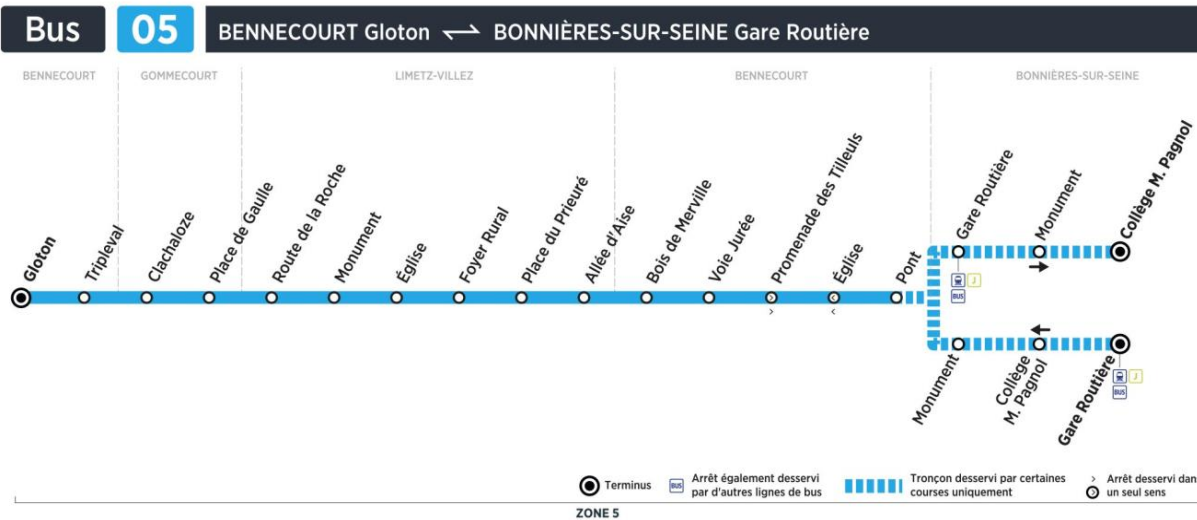

Bus 05 BENNECOURT Gloton ← BONNIÈRES-SUR-SEINE Gare Routière**lundi, mardi, jeudi, vendredi en périodes scolaires (sauf jours fériés)**

	N° bus	119	113	115	123	125
BENNECOURT	Gloton	07:37
	Tripleval	07:39
GOMMECOURT	Clachaloze	07:41
	Place de Gaulle	07:45
LIMETZ-VILLEZ	Route de la Roche	07:49	08:10
	Monument	07:50	08:11	12:39	13:34
	Église	07:51	08:12	12:40	13:35
	Foyer Rural	07:53	08:14	12:42	13:37
	Place du Prieuré	07:56	08:16	12:45	13:40
	Allée d'Aise	07:58	08:17	12:47	13:42
BENNECOURT	Bois de Merville	07:59	08:18	12:48	13:43
	Voie Jurée	08:00	08:20	12:49	13:44
	Promenade des Tilleuls	08:03	08:21	08:22	12:52	13:47
	Pont	08:04	08:23	08:24	12:53	13:48
BONNIERES-SUR-SEINE	Gare routière	08:10
	<i>Trains desservis vers Mantes</i>	<i>08:20</i>
	<i>Correspondances bus ligne</i>	<i>02A</i>
	Bonnières-sur-Seine - Monument	08:15	08:25	12:55	13:50
	Bonnières - Collège M.Pagnol	08:20	08:30	08:29	12:58	13:53

Contact
Combus**01.30.94.34.22**
combus.fr
vianavigo.com

décidé et financé par

filiale de

Bus**05****BENNECOURT Gloton****BONNIERES Gare**

Aller

Horaires de bus valables du 3 septembre 2018 au 7 juillet 2019

**mercredi en périodes scolaires (sauf jours fériés)**

	N° bus	101	103	105	107	109
BENNECOURT	Gloton	05:53	06:55
	Tripleval	05:55	06:57
GOMMECOURT	Clachaloze	05:57	06:59
	Place de Gaulle	06:01	07:03
LIMETZ-VILLEZ	Route de la Roche	06:05	07:07
	Monument	06:06	07:08
	Église	06:07	07:09
	Foyer Rural	05:54	06:09	06:54	07:11
	Place du Prieuré	05:57	06:12	06:57	07:14	07:14
BENNECOURT	Allée d'Aise	05:59	06:14	06:59	07:16	07:16
	Bois de Merville	06:00	06:15	07:00	07:17	07:17
BENNECOURT	Voie Jurée	06:01	06:16	07:01	07:18	07:18
	Promenade des Tilleuls	06:04	06:19	07:04	07:21	07:21
	Pont	06:05	06:20	07:05	07:22	07:22
BONNIERES-SUR-SEINE	Gare routière	06:09	06:24	07:09	07:26	07:26
	Trains desservis vers Mantes	06:20	06:37	07:20	07:37	07:37
	Correspondances bus ligne	02A	-	02A	-	-