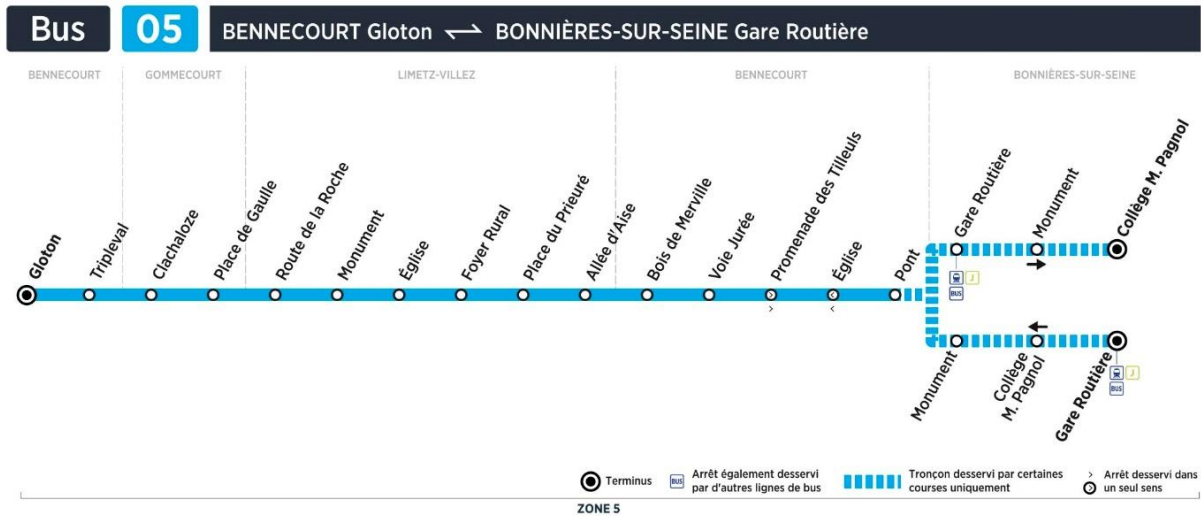

**mercredi en périodes scolaires (sauf jours fériés)**

	N° bus	101	103	105	107	109
BENNECOURT	Gloton	05:53	06:55
	Tripleval	05:55	06:57
GOMMECOURT	Clachaloze	05:57	06:59
	Place de Gaulle	06:01	07:03
LIMETZ-VILLEZ	Route de la Roche	06:05	07:07
	Monument	06:06	07:08
	Église	06:07	07:09
	Foyer Rural	05:54	06:09	06:54	07:11
	Place du Prieuré	05:57	06:12	06:57	07:14	07:14
BENNECOURT	Allée d'Aise	05:59	06:14	06:59	07:16	07:16
	Bois de Merville	06:00	06:15	07:00	07:17	07:17
BENNECOURT	Voie Jurée	06:01	06:16	07:01	07:18	07:18
	Promenade des Tilleuls	06:04	06:19	07:04	07:21	07:21
	Pont	06:05	06:20	07:05	07:22	07:22
BONNIERES-SUR-SEINE	Gare routière	06:09	06:24	07:09	07:26	07:26
	Trains desservis vers Mantes	06:20	06:37	07:20	07:37	07:37
	Correspondances bus ligne	02A	-	02A	-	-

**mercredi en périodes scolaires (sauf jours fériés)**

	N° bus	119	113	115
BENNECOURT	Gloton	07:37
	Tripleval	07:39
GOMMECOURT	Clachaloze	07:41
	Place de Gaulle	07:45
LIMETZ-VILLEZ	Route de la Roche	07:49	08:10
	Monument	07:50	08:11
	Église	07:51	08:12
	Foyer Rural	07:53	08:14
	Place du Prieuré	07:56	08:16
BENNECOURT	Allée d'Aise	07:58	08:17
	Bois de Merville	07:59	08:18
	Voie Jurée	08:00	08:20
	Promenade des Tilleuls	08:03	08:21	08:22
BONNIERES-SUR-SEINE	Pont	08:04	08:23	08:24
	Gare routière	08:10
	<i>Trains desservis vers Mantes</i>	08:20
	<i>Correspondances bus ligne</i>	02A
	Bonnières-sur-Seine - Monument	08:15	08:25
	Bonnières - Collège M.Pagnol	08:20	08:30	08:29

**samedi en périodes scolaires (sauf jours fériés)**

N° bus 111

BENNECOURT	Gloton	07:07
	Tripleval	07:09
GOMMECOURT	Clachaloze	07:11
	Place de Gaulle	07:15
LIMETZ-VILLEZ	Route de la Roche	07:19
	Monument	07:20
	Église	07:21
	Foyer Rural	07:23
	Place du Prieuré	07:26
	Allée d'Aise	07:28
BENNECOURT	Bois de Merville	07:29
	Voie Jurée	07:30
	Promenade des Tilleuls	07:33
	Pont	07:34
BONNIERES-SUR-SEINE	Gare routière	07:38
	Trains desservis vers Mantes	07:49
	Correspondances bus ligne	02A