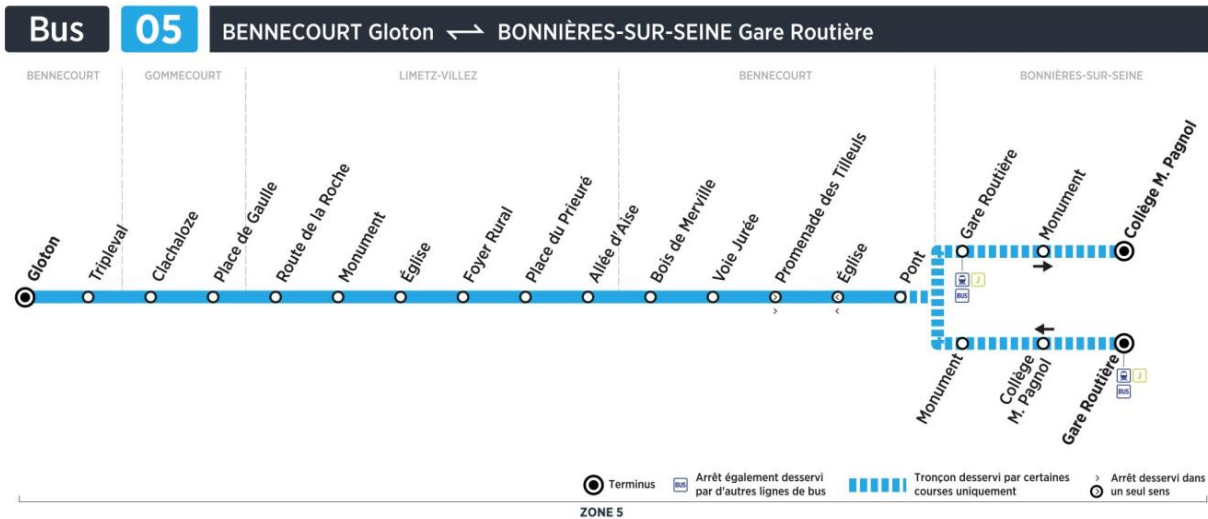

**samedi en périodes scolaires (sauf jours fériés)**

N° bus 111

BENNECOURT	Gloton	07:07
	Tripleval	07:09
GOMMECOURT	Clachaloze	07:11
	Place de Gaulle	07:15
LIMETZ-VILLEZ	Route de la Roche	07:19
	Monument	07:20
	Église	07:21
	Foyer Rural	07:23
	Place du Prieuré	07:26
	Allée d'Aise	07:28
BENNECOURT	Bois de Merville	07:29
	Voie Jurée	07:30
	Promenade des Tilleuls	07:33
	Pont	07:34
BONNIERES-SUR-SEINE	Gare routière	07:38
	Trains desservis vers Mantes	07:49
	Correspondances bus ligne	02A

Contact
Combus**01.30.94.34.22**
combus.fr
vianavigo.com

décidé et financé par

filiale de

Bus**05****BENNECOURT Gloton****BONNIERES Gare**

Aller

Horaires de bus valables du 3 septembre 2018 au 7 juillet 2019

**du lundi au vendredi en vacances scolaires (sauf jours fériés)**

	N° bus	101	103	105	107
BENNECOURT	Gloton	05:53	06:55
	Tripleval	05:55	06:57
GOMMECOURT	Clachaloze	05:57	06:59
	Place de Gaulle	06:01	07:03
LIMETZ-VILLEZ	Route de la Roche	06:05	07:07
	Monument	06:06	07:08
	Église	06:07	07:09
	Foyer Rural	05:54	06:09	06:54	07:11
	Place du Prieuré	05:57	06:12	06:57	07:14
BENNECOURT	Allée d'Aise	05:59	06:14	06:59	07:16
	Bois de Merville	06:00	06:15	07:00	07:17
	Voie Jurée	06:01	06:16	07:01	07:18
	Promenade des Tilleuls	06:04	06:19	07:04	07:21
BONNIERES-SUR-SEINE	Pont	06:05	06:20	07:05	07:22
	Gare routière	06:09	06:24	07:09	07:26
	Trains desservis vers Mantes	06:20	06:37	07:20	07:37
	Correspondances bus ligne	02A	-	02A	-