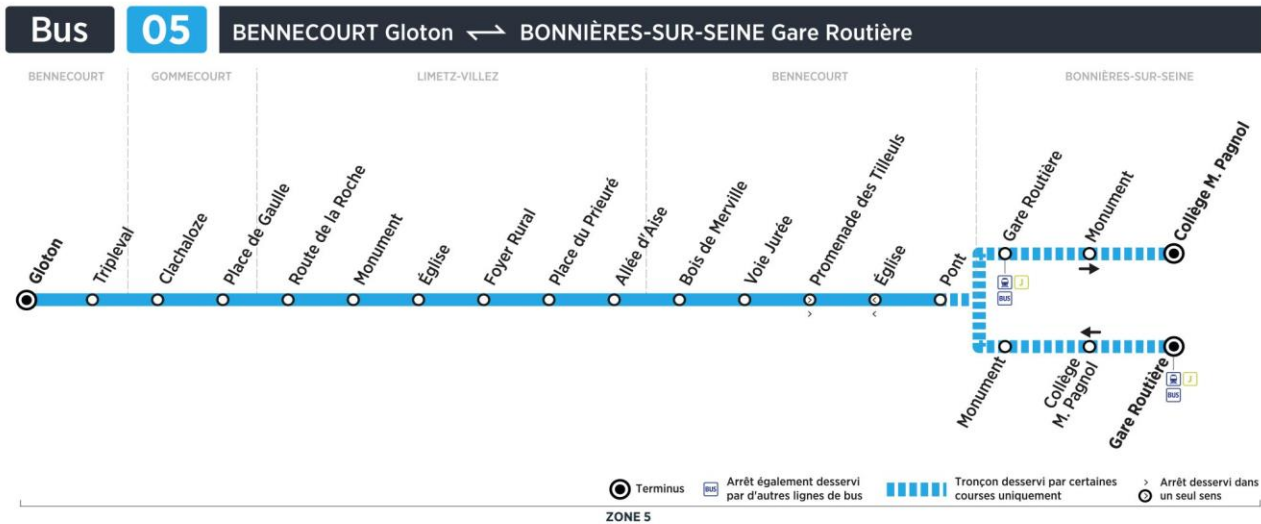

Bus**05****BENNECOURT Gloton****BONNIERES Gare**

Aller

Horaires de bus valables du 3 septembre 2018 au 7 juillet 2019

**lundi, mardi, jeudi, vendredi en périodes scolaires (sauf jours fériés)**

	N° bus	101	103	105	107	109
BENNECOURT	Gloton	05:53	06:55
	Tripleval	05:55	06:57
GOMMECOURT	Clachalozze	05:57	06:59
	Place de Gaulle	06:01	07:03
LIMETZ-VILLEZ	Route de la Roche	06:05	07:07
	Monument	06:06	07:08
	Église	06:07	07:09
	Foyer Rural	05:54	06:09	06:54	07:11
	Place du Prieuré	05:57	06:12	06:57	07:14	07:14
BENNECOURT	Allée d'Aise	05:59	06:14	06:59	07:16	07:16
	Bois de Merville	06:00	06:15	07:00	07:17	07:17
	Voie Jurée	06:01	06:16	07:01	07:18	07:18
	Promenade des Tilleuls	06:04	06:19	07:04	07:21	07:21
BONNIERES-SUR-SEINE	Pont	06:05	06:20	07:05	07:22	07:22
	Gare routière	06:09	06:24	07:09	07:26	07:26
	Trains desservis vers Mantes Correspondances bus ligne	06:20 02A	06:37 -	07:20 02A	07:37 -	07:37 -

Bus 05 BENNECOURT Gloton ← BONNIÈRES-SUR-SEINE Gare Routière**lundi, mardi, jeudi, vendredi en périodes scolaires (sauf jours fériés)**

	N° bus	119	113	115	123	125
BENNECOURT	Gloton	07:37
	Tripleval	07:39
GOMMECOURT	Clachaloze	07:41
	Place de Gaulle	07:45
LIMETZ-VILLEZ	Route de la Roche	07:49	08:10
	Monument	07:50	08:11	12:39	13:34
	Église	07:51	08:12	12:40	13:35
	Foyer Rural	07:53	08:14	12:42	13:37
	Place du Prieuré	07:56	08:16	12:45	13:40
	Allée d'Aise	07:58	08:17	12:47	13:42
BENNECOURT	Bois de Merville	07:59	08:18	12:48	13:43
	Voie Jurée	08:00	08:20	12:49	13:44
	Promenade des Tilleuls	08:03	08:21	08:22	12:52	13:47
	Pont	08:04	08:23	08:24	12:53	13:48
BONNIERES-SUR-SEINE	Gare routière	08:10
	<i>Trains desservis vers Mantes</i>	<i>08:20</i>
	<i>Correspondances bus ligne</i>	<i>02A</i>
	Bonnières-sur-Seine - Monument	08:15	08:25	12:55	13:50
	Bonnières - Collège M.Pagnol	08:20	08:30	08:29	12:58	13:53