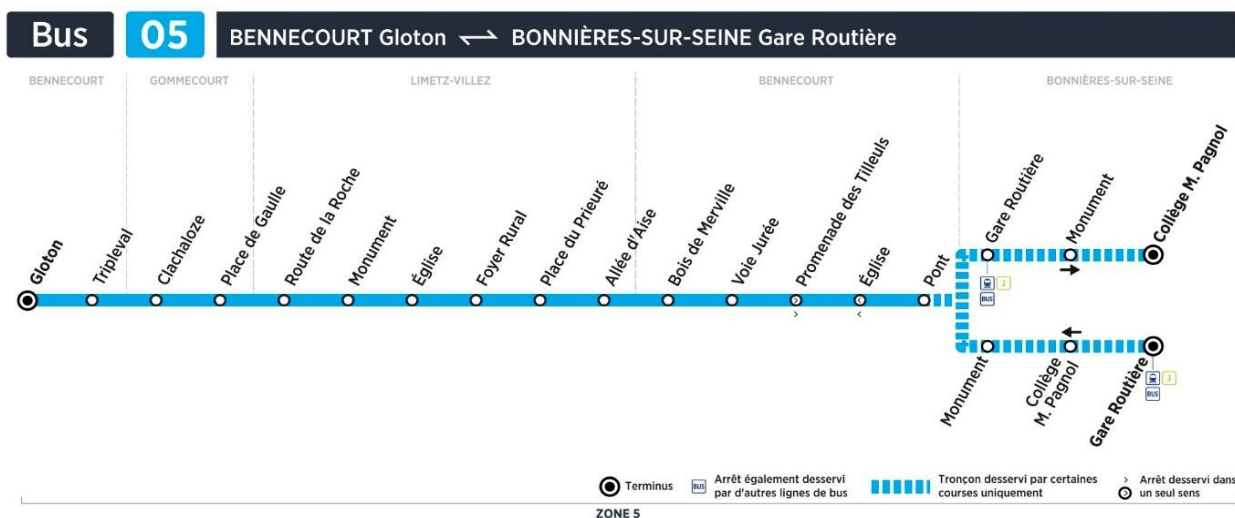

**mercredi en périodes scolaires (sauf jours fériés)**

	N° bus	119	113	115
BENNECOURT	Gloton	07:37
	Tripleval	07:39
GOMMECOURT	Clachaloze	07:41
	Place de Gaulle	07:45
LIMETZ-VILLEZ	Route de la Roche	07:49	08:10
	Monument	07:50	08:11
	Église	07:51	08:12
	Foyer Rural	07:53	08:14
	Place du Prieuré	07:56	08:16
BENNECOURT	Allée d'Aise	07:58	08:17
	Bois de Merville	07:59	08:18
	Voie Jurée	08:00	08:20
	Promenade des Tilleuls	08:03	08:21	08:22
BONNIERES-SUR-SEINE	Pont	08:04	08:23	08:24
	Gare routière	08:10
	<i>Trains desservis vers Mantes</i>	08:20
	<i>Correspondances bus ligne</i>	02A
	Bonnières-sur-Seine - Monument	08:15	08:25
	Bonnières - Collège M.Pagnol	08:20	08:30	08:29

**samedi en périodes scolaires (sauf jours fériés)**

N° bus 111

BENNECOURT	Gloton	07:07
	Tripleval	07:09
GOMMECOURT	Clachaloze	07:11
	Place de Gaulle	07:15
LIMETZ-VILLEZ	Route de la Roche	07:19
	Monument	07:20
	Église	07:21
	Foyer Rural	07:23
	Place du Prieuré	07:26
	Allée d'Aise	07:28
BENNECOURT	Bois de Merville	07:29
	Voie Jurée	07:30
	Promenade des Tilleuls	07:33
	Pont	07:34
BONNIERES-SUR-SEINE	Gare routière	07:38
	Trains desservis vers Mantes	07:49
	Correspondances bus ligne	02A

**du lundi au vendredi en vacances scolaires (sauf jours fériés)**

	N° bus	101	103	105	107
BENNECOURT	Gloton	05:53	06:55
	Tripleval	05:55	06:57
GOMMECOURT	Clachaloze	05:57	06:59
	Place de Gaulle	06:01	07:03
LIMETZ-VILLEZ	Route de la Roche	06:05	07:07
	Monument	06:06	07:08
	Église	06:07	07:09
	Foyer Rural	05:54	06:09	06:54	07:11
	Place du Prieuré	05:57	06:12	06:57	07:14
BENNECOURT	Allée d'Aise	05:59	06:14	06:59	07:16
	Bois de Merville	06:00	06:15	07:00	07:17
	Voie Jurée	06:01	06:16	07:01	07:18
	Promenade des Tilleuls	06:04	06:19	07:04	07:21
BONNIERES-SUR-SEINE	Pont	06:05	06:20	07:05	07:22
	Gare routière	06:09	06:24	07:09	07:26
	Trains desservis vers Mantes	06:20	06:37	07:20	07:37
	Correspondances bus ligne	02A	-	02A	-