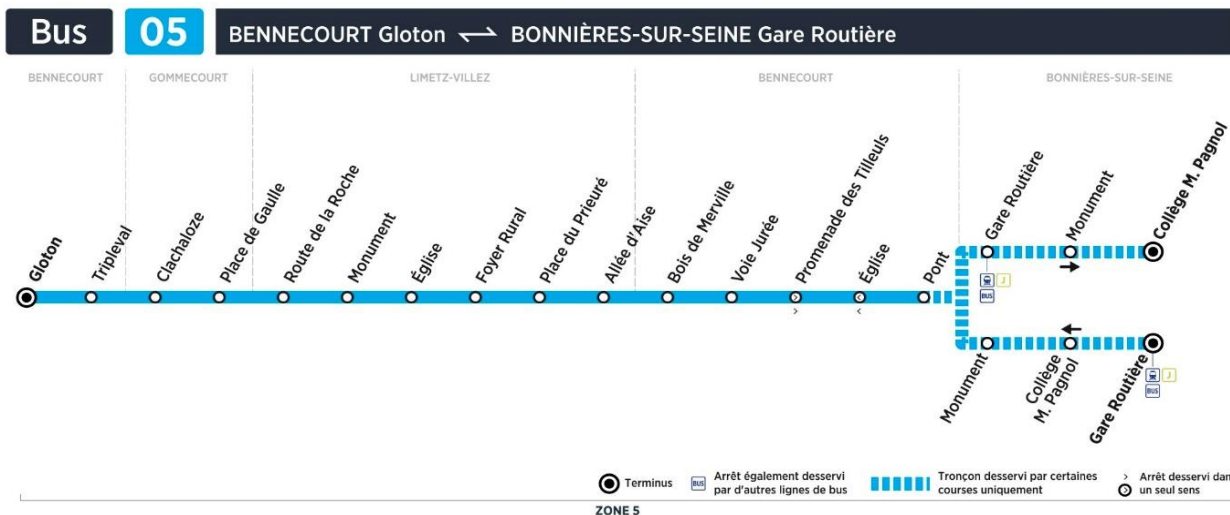

Bus

05

**BONNIERES
Collège M. Pagnol**

**BENNECOURT
Gloton**

Retour

Horaires de bus valables du 3 septembre 2018 au 7 juillet 2019

lundi, mardi, jeudi, vendredi en périodes scolaires (sauf jours fériés)

		N° bus	224	226	232	234	236
BONNIERES-SUR-SEINE	Collège M.Pagnol		11:45	12:40	16:10	16:10	17:10
	Monument		11:48	12:43	16:12	.....	17:12
BENNECOURT	Pont		11:53	12:48	16:15	.....	17:15
	Eglise		11:54	12:49	16:18	.....	17:18
	Voie Jurée		11:56	12:51	16:21	.....	17:21
	Bois de Merville		11:57	12:52	16:23	.....	17:23
LIMETZ-VILLEZ	Allée d'Aise		11:58	12:53	.....	.....	.....
	Place du Prieuré		11:59	12:54	.....	16:26	.....
	Foyer Rural		12:02	12:57	.....	16:29	.....
	Eglise		12:03	12:58	.....	16:31	.....
	Monument		12:05	13:00	.....	16:32	.....
GOMMECOURT	Route de la Roche		.....	.....	.....	16:33	.....
	Place de Gaulle		.....	.....	.....	16:37	.....
	Clachaloze		.....	.....	.....	16:41	.....
BENNECOURT	Tripleval		.....	.....	.....	16:43	.....
	Gloton		.....	.....	.....	16:45	.....

Contact
Combus

01.30.94.34.22
combus.fr
vianavigo.com

décidé et financé par

filiale de