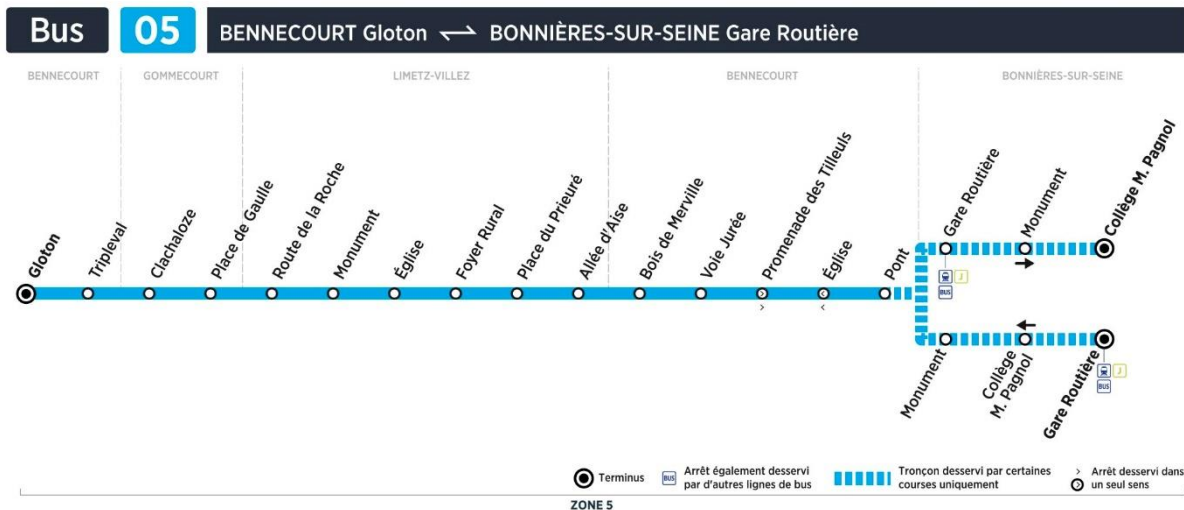

		N° bus	214	218	220
		Correspondances bus ligne	-	-	02A
		Trains desservis en provenance de Mantes	18:37	19:18	19:36
BONNIERES-SUR-SEINE	Gare routière		18:44	19:25	19:43
BENNECOURT	Pont		18:46	19:27	19:45
	Eglise		18:47	19:28	19:46
	Voie Jurée		18:49	19:30	19:48
	Bois de Merville		18:50	19:31	19:49
LIMETZ-VILLEZ	Allée d'Aise		18:51	19:32	19:50
	Place du Prieuré		18:52	19:33	19:51
	Foyer Rural		18:55	19:36	19:54
	Eglise		18:57	19:38	19:56
	Monument		18:58	19:39	19:57
	Route de la Roche		18:59	19:40	19:58
GOMMECOURT	Place de Gaulle		19:03	19:44	20:02
	Clachaloze		19:07	19:48	20:06
BENNECOURT	Tripleval		19:09	19:50	20:08
	Gloton		19:11	19:52	20:10

Contact
Combus

01.30.94.34.22
combus.fr
vianavigo.com

décidé et financé par

filiale de

Bus**05****BONNIERES Gare****BENNECOURT Gloton**

Retour

Horaires de bus valables du 3 septembre 2018 au 7 juillet 2019

**mercredi en périodes scolaires (sauf jours fériés)**

		N° bus	225	222	230	204	210
		Correspondances bus ligne	-	-	-	02A	02A
		Trains desservis en provenance de Mantes	12:07	-	-	-	17:37
BONNIERES-SUR-SEINE	Gare routière		12:28	13:10	17:44
	Collège M.Pagnol		12:40	12:40	12:40
	Monument		12:43
BENNECOURT	Pont		12:48	13:12	17:46
	Eglise		12:49	13:13	17:47
	Voie Jurée		12:51	13:15	17:49
	Bois de Merville		12:51	13:16	17:50
LIMETZ-VILLEZ	Allée d'Aïse		12:52	13:17	17:51
	Place du Prieuré		12:53	12:56	13:18	17:52
	Foyer Rural		12:59	13:21	17:55
	Eglise		13:01	13:23	17:57
	Monument		13:02	13:24	17:58
	Route de la Roche		13:03	13:25	17:59
GOMMECOURT	Place de Gaulle		13:07	13:29	18:03
	Clachaloze		13:11	13:33	18:07
BENNECOURT	Tripleval		13:13	13:35	18:09
	Gloton		13:15	13:37	18:11