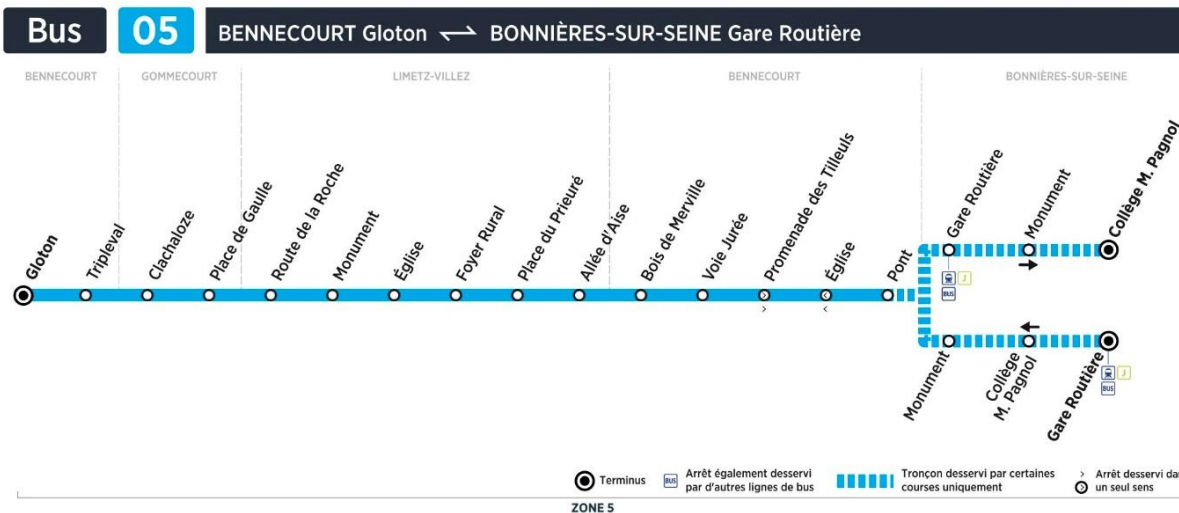

**lundi, mardi, jeudi, vendredi en périodes scolaires (sauf jours fériés)**

		N° bus 238	208	210	212	216
<i>Correspondances bus ligne</i>				02A	02A	-
<i>Trains desservis en provenance de Mantes</i>			17:07	17:37	-	18:18
BONNIERES-SUR-SEINE	Gare routière	17:18	17:44	18:04	18:25
	Collège M.Pagnol	17:10
	Monument
BENNECOURT	Pont	17:20	17:46	18:06	18:27
	Église	17:21	17:47	18:07	18:28
	Voie Jurée	17:23	17:49	18:09	18:30
	Bois de Merville	17:24	17:50	18:10	18:31
LIMETZ-VILLEZ	Allée d'Aïse		17:25	17:51	18:11	18:32
	Place du Prieuré	17:26	17:26	17:52	18:12	18:33
	Foyer Rural	17:29	17:29	17:55	18:15	18:36
	Église	17:31	17:31	17:57	18:17	18:38
	Monument	17:32	17:32	17:58	18:18	18:39
GOMMECOURT	Route de la Roche	17:33	17:33	17:59	18:19	18:40
	Place de Gaulle	17:37	17:37	18:03	18:23	18:44
BENNECOURT	Clachalozé	17:41	17:41	18:07	18:27	18:48
	Tripleval	17:43	17:43	18:09	18:29	18:50
	Gloton	17:45	17:45	18:11	18:31	18:52

		N° bus	214	218	220
		Correspondances bus ligne	-	-	02A
		Trains desservis en provenance de Mantes	18:37	19:18	19:36
BONNIERES-SUR-SEINE	Gare routière		18:44	19:25	19:43
BENNECOURT	Pont		18:46	19:27	19:45
	Eglise		18:47	19:28	19:46
	Voie Jurée		18:49	19:30	19:48
	Bois de Merville		18:50	19:31	19:49
LIMETZ-VILLEZ	Allée d'Aise		18:51	19:32	19:50
	Place du Prieuré		18:52	19:33	19:51
	Foyer Rural		18:55	19:36	19:54
	Eglise		18:57	19:38	19:56
	Monument		18:58	19:39	19:57
	Route de la Roche		18:59	19:40	19:58
GOMMECOURT	Place de Gaulle		19:03	19:44	20:02
	Clachaloze		19:07	19:48	20:06
BENNECOURT	Tripleval		19:09	19:50	20:08
	Gloton		19:11	19:52	20:10