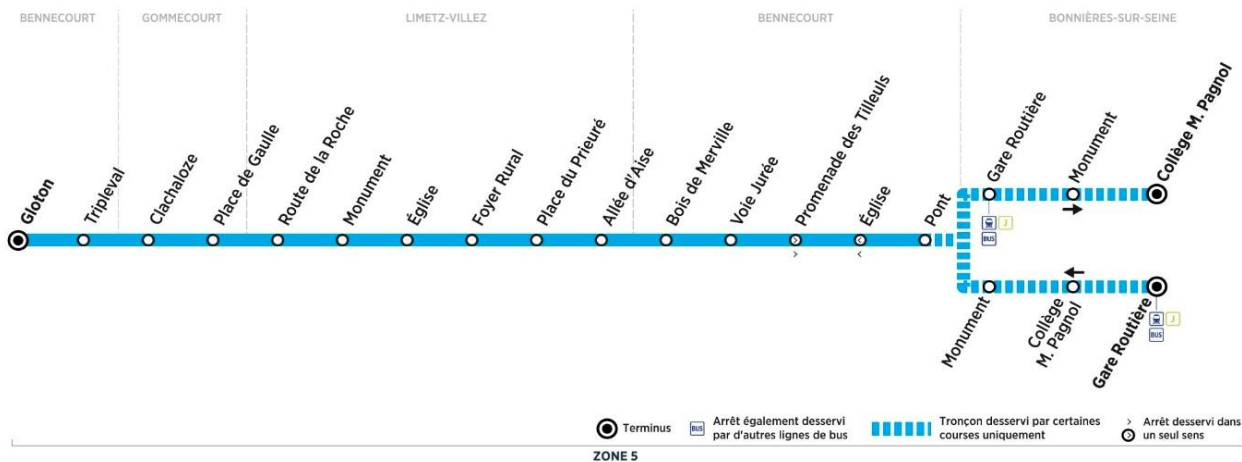

Bus**05****BENNECOURT Gloton****BONNIERES Gare**

Aller

Horaires de bus valables du 3 septembre 2018 au 7 juillet 2019

**lundi, mardi, jeudi, vendredi en périodes scolaires (sauf jours fériés)**

	N° bus	101	103	105	107	109
BENNECOURT	Gloton	05:53	06:55
	Tripleval	05:55	06:57
GOMMECOURT	Clachalozze	05:57	06:59
	Place de Gaulle	06:01	07:03
LIMETZ-VILLEZ	Route de la Roche	06:05	07:07
	Monument	06:06	07:08
	Église	06:07	07:09
	Foyer Rural	05:54	06:09	06:54	07:11
	Place du Prieuré	05:57	06:12	06:57	07:14	07:14
BENNECOURT	Allée d'Aise	05:59	06:14	06:59	07:16	07:16
	Bois de Merville	06:00	06:15	07:00	07:17	07:17
	Voie Jurée	06:01	06:16	07:01	07:18	07:18
	Promenade des Tilleuls	06:04	06:19	07:04	07:21	07:21
BONNIERES-SUR-SEINE	Pont	06:05	06:20	07:05	07:22	07:22
	Gare routière	06:09	06:24	07:09	07:26	07:26
	Trains desservis vers Mantes Correspondances bus ligne	06:20 02A	06:37 -	07:20 02A	07:37 -	07:37 -

Bus 05 BENNECOURT Gloton ← BONNIÈRES-SUR-SEINE Gare Routière**lundi, mardi, jeudi, vendredi en périodes scolaires (sauf jours fériés)**

	N° bus	119	113	115	123	125
BENNECOURT	Gloton	07:37
	Tripleval	07:39
GOMMECOURT	Clachaloze	07:41
	Place de Gaulle	07:45
LIMETZ-VILLEZ	Route de la Roche	07:49	08:10
	Monument	07:50	08:11	12:39	13:34
	Église	07:51	08:12	12:40	13:35
	Foyer Rural	07:53	08:14	12:42	13:37
	Place du Prieuré	07:56	08:16	12:45	13:40
	Allée d'Aise	07:58	08:17	12:47	13:42
BENNECOURT	Bois de Merville	07:59	08:18	12:48	13:43
	Voie Jurée	08:00	08:20	12:49	13:44
	Promenade des Tilleuls	08:03	08:21	08:22	12:52	13:47
	Pont	08:04	08:23	08:24	12:53	13:48
BONNIERES-SUR-SEINE	Gare routière	08:10
	<i>Trains desservis vers Mantes</i>	<i>08:20</i>
	<i>Correspondances bus ligne</i>	<i>02A</i>
	Bonnières-sur-Seine - Monument	08:15	08:25	12:55	13:50
	Bonnières - Collège M.Pagnol	08:20	08:30	08:29	12:58	13:53