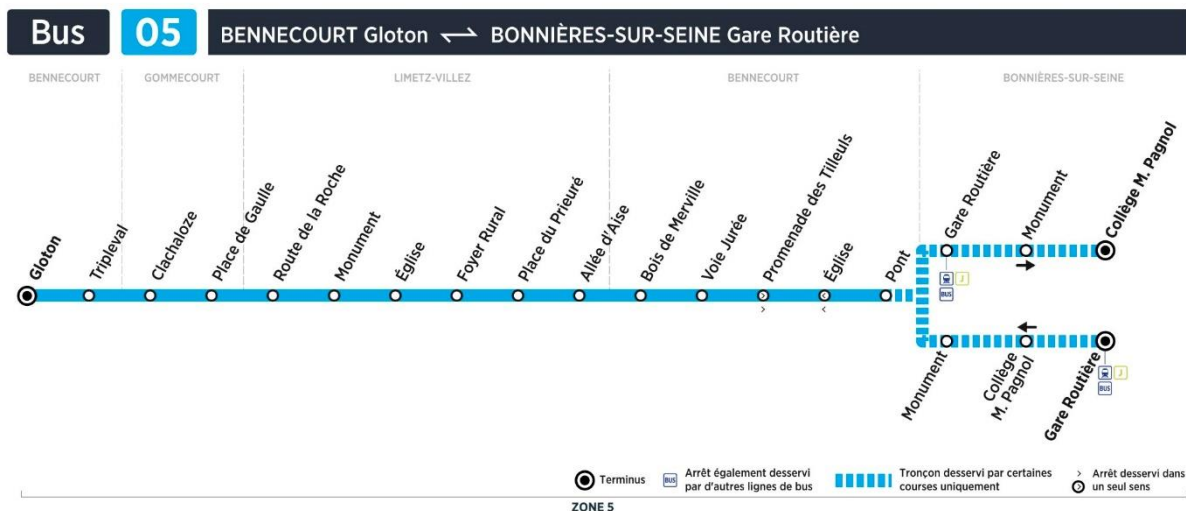

		N° bus	225	222	230	204	210
		Correspondances bus ligne	-	-	-	02A	02A
		Trains desservis en provenance de Mantes	12:07	-	-	-	17:37
BONNIERES-SUR-SEINE	Gare routière		12:28	13:10	17:44
	Collège M.Pagnol		12:40	12:40	12:40
	Monument		12:43
BENNECOURT	Pont		12:48	13:12	17:46
	Eglise		12:49	13:13	17:47
	Voie Jurée		12:51	13:15	17:49
	Bois de Merville		12:51	13:16	17:50
LIMETZ-VILLEZ	Allée d'Aïse		12:52	13:17	17:51
	Place du Prieuré		12:53	12:56	13:18	17:52
	Foyer Rural		12:59	13:21	17:55
	Eglise		13:01	13:23	17:57
	Monument		13:02	13:24	17:58
	Route de la Roche		13:03	13:25	17:59
GOMMECOURT	Place de Gaulle		13:07	13:29	18:03
	Clachaloze		13:11	13:33	18:07
BENNECOURT	Tripleval		13:13	13:35	18:09
	Gloton		13:15	13:37	18:11

Contact
Combus

01.30.94.34.22
combus.fr
vianavigo.com

décidé et financé par

filiale de

Bus**05****BONNIERES Gare****BENNECOURT Gloton**

Retour

Horaires de bus valables du 3 septembre 2018 au 7 juillet 2019

**mercredi en périodes scolaires (sauf jours fériés)**

		N° bus	216	214	218	220
		Correspondances bus ligne	02A	-	-	02A
		Trains desservis en provenance de Mantes	18:18	18:37	19:18	19:36
BONNIERES-SUR-SEINE	Gare routière		18:25	18:44	19:25	19:43
BENNECOURT	Pont		18:27	18:46	19:27	19:45
	Eglise		18:28	18:47	19:28	19:46
	Voie Jurée		18:30	18:49	19:30	19:48
	Bois de Merville		18:31	18:50	19:31	19:49
LIMETZ-VILLEZ	Allée d'Aise		18:32	18:51	19:32	19:50
	Place du Prieuré		18:33	18:52	19:33	19:51
	Foyer Rural		18:36	18:55	19:36	19:54
	Eglise		18:38	18:57	19:38	19:56
	Monument		18:39	18:58	19:39	19:57
	Route de la Roche		18:40	18:59	19:40	19:58
GOMMECOURT	Place de Gaulle		18:44	19:03	19:44	20:02
	Clachaloze		18:48	19:07	19:48	20:06
BENNECOURT	Tripleval		18:50	19:09	19:50	20:08
	Gloton		18:52	19:11	19:52	20:10