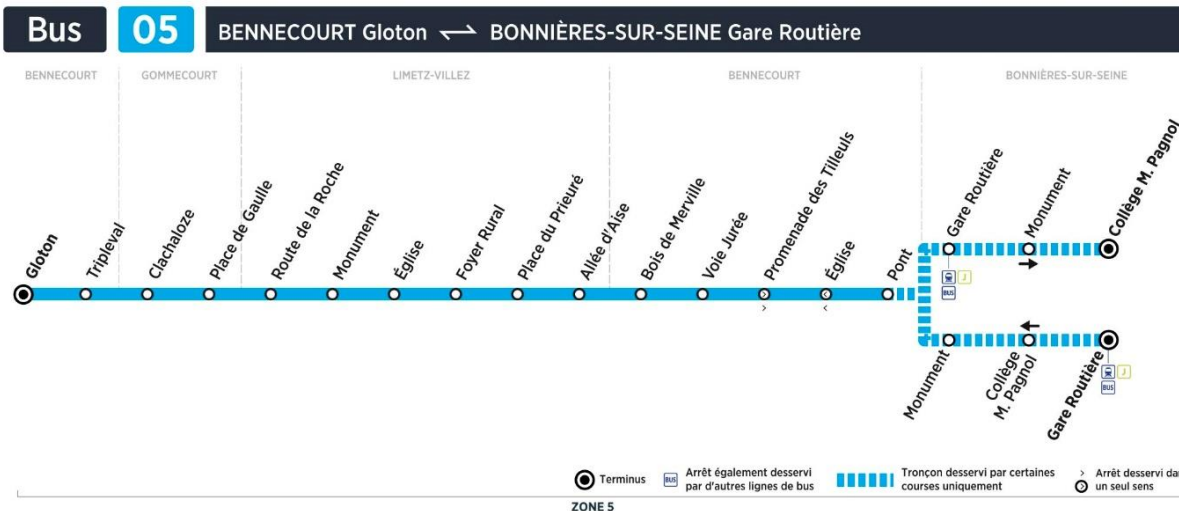

**lundi, mardi, jeudi, vendredi en périodes scolaires (sauf jours fériés)**

		N° bus 238	208	210	212	216
<i>Correspondances bus ligne</i>				02A	02A	-
<i>Trains desservis en provenance de Mantes</i>			17:07	17:37	-	18:18
BONNIERES-SUR-SEINE	Gare routière	17:18	17:44	18:04	18:25
	Collège M.Pagnol	17:10
	Monument
BENNECOURT	Pont	17:20	17:46	18:06	18:27
	Église	17:21	17:47	18:07	18:28
	Voie Jurée	17:23	17:49	18:09	18:30
	Bois de Merville	17:24	17:50	18:10	18:31
LIMETZ-VILLEZ	Allée d'Aïse		17:25	17:51	18:11	18:32
	Place du Prieuré	17:26	17:26	17:52	18:12	18:33
	Foyer Rural	17:29	17:29	17:55	18:15	18:36
	Église	17:31	17:31	17:57	18:17	18:38
	Monument	17:32	17:32	17:58	18:18	18:39
GOMMECOURT	Route de la Roche	17:33	17:33	17:59	18:19	18:40
	Place de Gaulle	17:37	17:37	18:03	18:23	18:44
BENNECOURT	Clachalozé	17:41	17:41	18:07	18:27	18:48
	Tripleval	17:43	17:43	18:09	18:29	18:50
	Gloton	17:45	17:45	18:11	18:31	18:52

Contact
Combus**01.30.94.34.22**
combus.fr
vianavigo.com

décidé et financé par

Bus**05****BONNIERES Gare****BENNECOURT Gloton**

Retour

Horaires de bus valables du 3 septembre 2018 au 7 juillet 2019

**lundi, mardi, jeudi, vendredi en périodes scolaires (sauf jours fériés)**

		N° bus	214	218	220
		Correspondances bus ligne	-	-	02A
		Trains desservis en provenance de Mantes	18:37	19:18	19:36
BONNIERES-SUR-SEINE	Gare routière		18:44	19:25	19:43
BENNECOURT	Pont		18:46	19:27	19:45
	Eglise		18:47	19:28	19:46
	Voie Jurée		18:49	19:30	19:48
	Bois de Merville		18:50	19:31	19:49
LIMETZ-VILLEZ	Allée d'Aise		18:51	19:32	19:50
	Place du Prieuré		18:52	19:33	19:51
	Foyer Rural		18:55	19:36	19:54
	Eglise		18:57	19:38	19:56
	Monument		18:58	19:39	19:57
	Route de la Roche		18:59	19:40	19:58
GOMMECOURT	Place de Gaulle		19:03	19:44	20:02
	Clachaloze		19:07	19:48	20:06
BENNECOURT	Tripleval		19:09	19:50	20:08
	Gloton		19:11	19:52	20:10