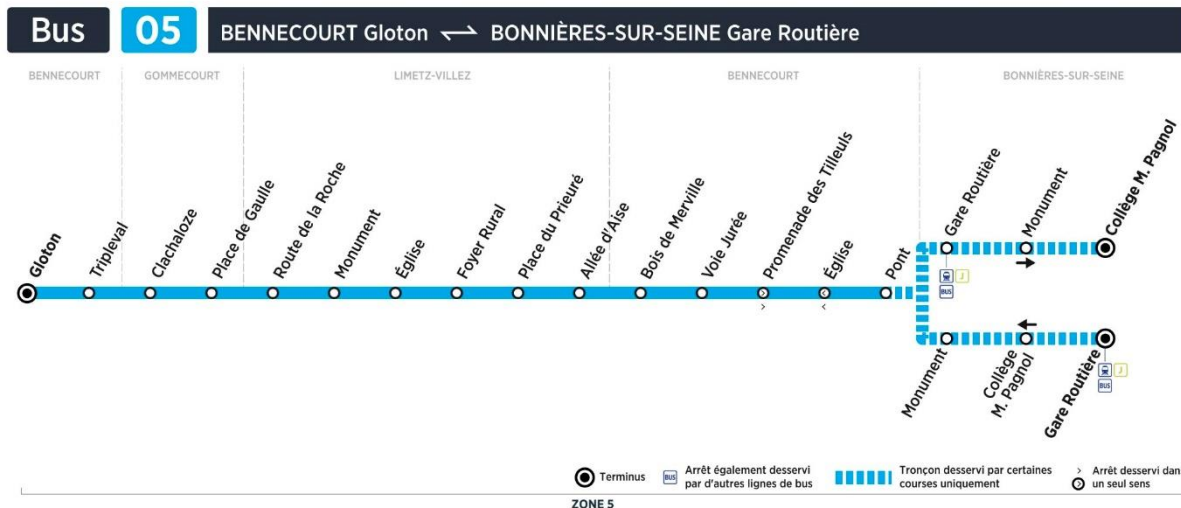

		N° bus	216	214	218	220
		Correspondances bus ligne	02A	-	-	02A
		Trains desservis en provenance de Mantes	18:18	18:37	19:18	19:36
BONNIERES-SUR-SEINE	Gare routière		18:25	18:44	19:25	19:43
BENNECOURT	Pont		18:27	18:46	19:27	19:45
	Eglise		18:28	18:47	19:28	19:46
	Voie Jurée		18:30	18:49	19:30	19:48
	Bois de Merville		18:31	18:50	19:31	19:49
LIMETZ-VILLEZ	Allée d'Aise		18:32	18:51	19:32	19:50
	Place du Prieuré		18:33	18:52	19:33	19:51
	Foyer Rural		18:36	18:55	19:36	19:54
	Eglise		18:38	18:57	19:38	19:56
	Monument		18:39	18:58	19:39	19:57
	Route de la Roche		18:40	18:59	19:40	19:58
GOMMECOURT	Place de Gaulle		18:44	19:03	19:44	20:02
	Clachaloze		18:48	19:07	19:48	20:06
BENNECOURT	Tripleval		18:50	19:09	19:50	20:08
	Gloton		18:52	19:11	19:52	20:10

**samedi en périodes scolaires (sauf jours fériés)**

		N° bus	205
		Correspondances bus ligne	02A
		Trains desservis en provenance de Mantes	13:11
BONNIERES-SUR-SEINE	Gare routière		13:16
BENNECOURT	Pont		13:18
	Eglise		13:19
	Voie Jurée		13:21
	Bois de Merville		13:22
LIMETZ-VILLEZ	Allée d'Aise		13:23
	Place du Prieuré		13:24
	Foyer Rural		13:27
	Eglise		13:29
	Monument		13:30
GOMMECOURT	Route de la Roche		13:31
	Place de Gaulle		13:35
BENNECOURT	Clachaloze		13:39
	Tripleval		13:41
BENNECOURT	Gloton		13:43