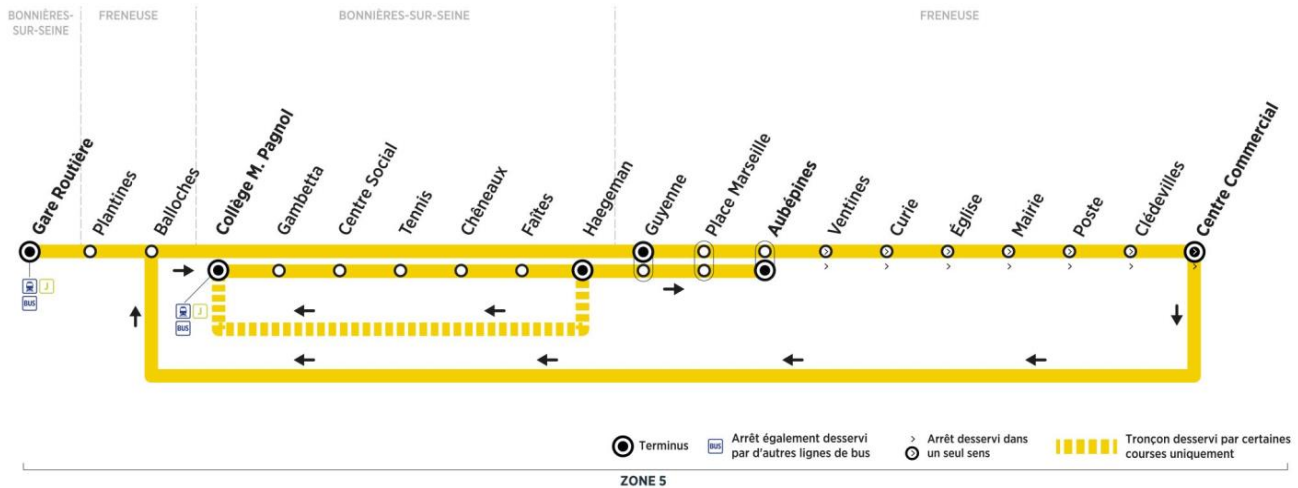

Bus

07

**BONNIERES
Haegeman**

**BONNIERES
Collège M. Pagnol**

Aller

Horaires de bus valables du 3 septembre 2018 au 7 juillet 2019

Bus

07

BONNIÈRES-SUR-SEINE Gare Routière ↔ **FRENEUSE Centre Commercial**

mercredi en périodes scolaires (sauf jours fériés)

	N° bus	115
BONNIERES-SUR-SEINE	Haegeman	08:15
	Faïtes	08:16
	Châteaux	08:17
	Tennis	08:19
	Centre Social	08:20
	Gambetta	08:21
	Collège M.Pagnol	08:23

Contact
Combus

01.30.94.34.22
combus.fr

décidé et financé par