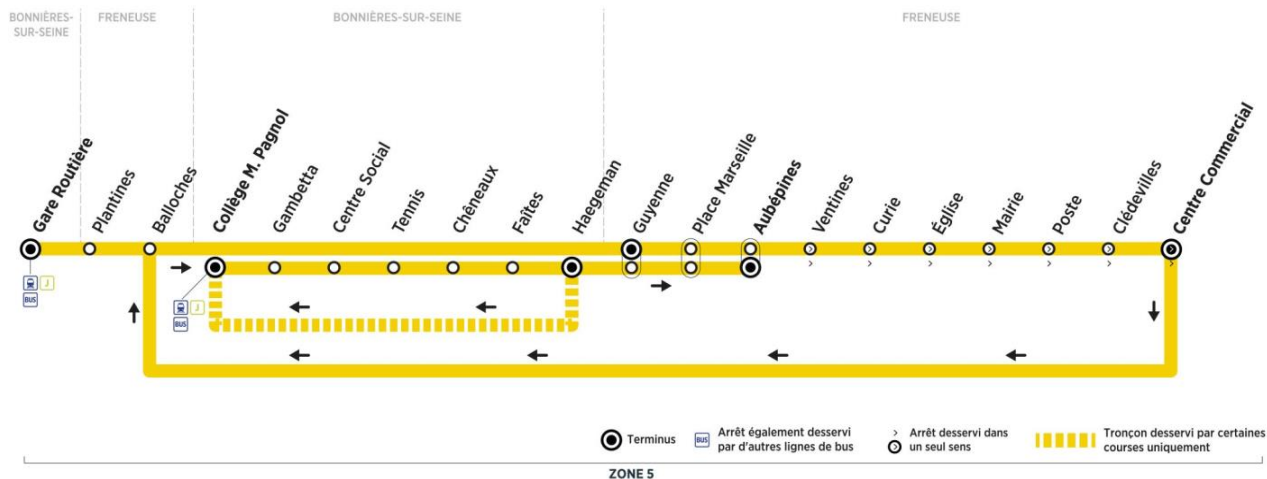

Bus

07

FRENEUSE Guyenne

BONNIERES Gare

Aller

Horaires de bus valables du 3 septembre 2018 au 7 juillet 2019

Bus

07

BONNIÈRES-SUR-SEINE Gare Routière ← → **FRENEUSE Centre Commercial**

du lundi au vendredi en vacances scolaires (sauf jours fériés)

	N° bus	101	103	105	107	
FRENEUSE	Guyenne	05:58	06:13	06:57	07:13	
	Place Marseille	05:59	06:14	06:58	07:14	
	Aubépines	06:00	06:15	06:59	07:15	
	Ventines	06:02	06:17	07:01	07:17	
	Curie	06:03	06:18	07:02	07:18	
	Eglise	06:04	06:19	07:03	07:19	
	Mairie	06:05	06:20	07:04	07:20	
	Poste	06:06	06:21	07:05	07:21	
	Clédevilles	06:07	06:22	07:06	07:22	
	Centre commercial	06:07	06:22	07:06	07:22	
	Balloches	06:08	06:23	07:07	07:24	
	Plantines	06:08	06:23	07:07	07:25	
	BONNIERES-SUR-SEINE	Gare routière	06:09	06:24	07:08	07:26
<i>Trains desservis vers Mantes</i>		06:20	06:34	07:20	07:37	

Contact
Combus

01.30.94.34.22
combus.fr

décidé et financé par