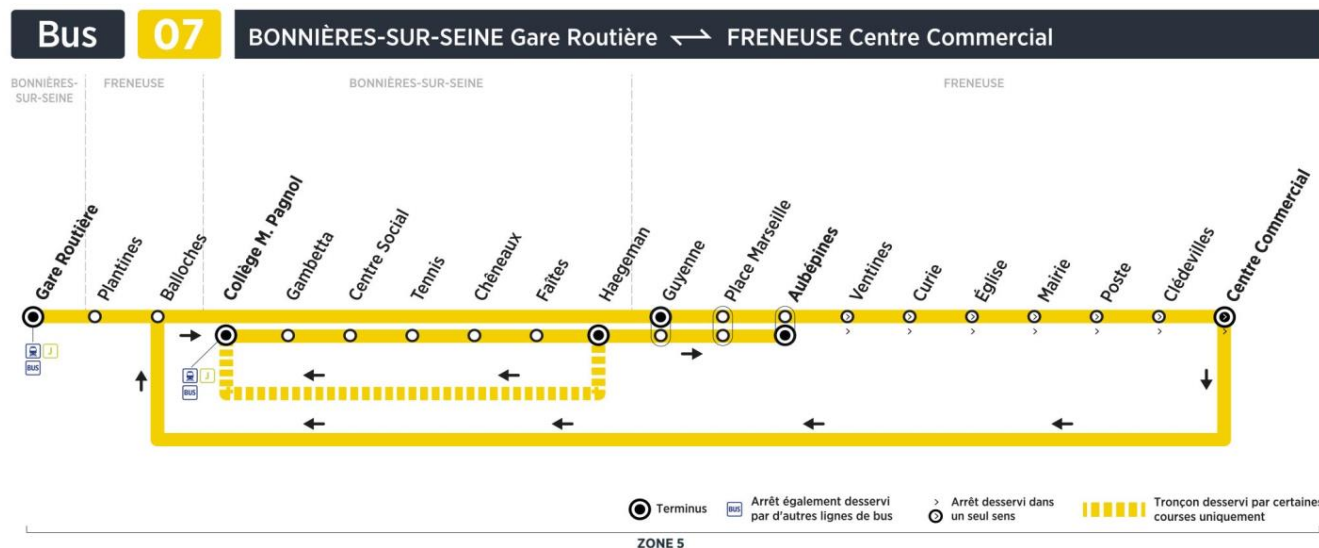

**Bus****07****FRENEUSE Guyenne****BONNIERES Gare**

Aller

Horaires de bus valables du 3 septembre 2018 au 7 juillet 2019

**lundi, mardi, jeudi, vendredi en périodes scolaires (sauf jours fériés)**

	N° bus	101	103	105	107	109
FRENEUSE	Guyenne	05:58	06:13	06:57	07:13	07:51
	Place Marseille	05:59	06:14	06:58	07:14	07:52
	Aubépines	06:00	06:15	06:59	07:15	07:53
	Ventines	06:02	06:17	07:01	07:17	07:56
	Curie	06:03	06:18	07:02	07:18	07:58
	Église	06:04	06:19	07:03	07:19	07:59
	Mairie	06:05	06:20	07:04	07:20	08:00
	Poste	06:06	06:21	07:05	07:21	08:02
	Clédevilles	06:07	06:22	07:06	07:22	08:03
	Centre commercial	06:07	06:22	07:06	07:22	08:04
	Balloches	06:08	06:23	07:07	07:24	08:06
Plantines	06:08	06:23	07:07	07:25	08:07	
BONNIERES-SUR-SEINE	Gare routière	06:09	06:24	07:08	07:26	08:08

Aller

Horaires de bus valables du 3 septembre 2018 au 7 juillet 2019

**Bus****07****BONNIÈRES-SUR-SEINE Gare Routière ↔ FRENEUSE Centre Commercial****lundi, mardi, jeudi, vendredi en périodes scolaires (sauf jours fériés)**