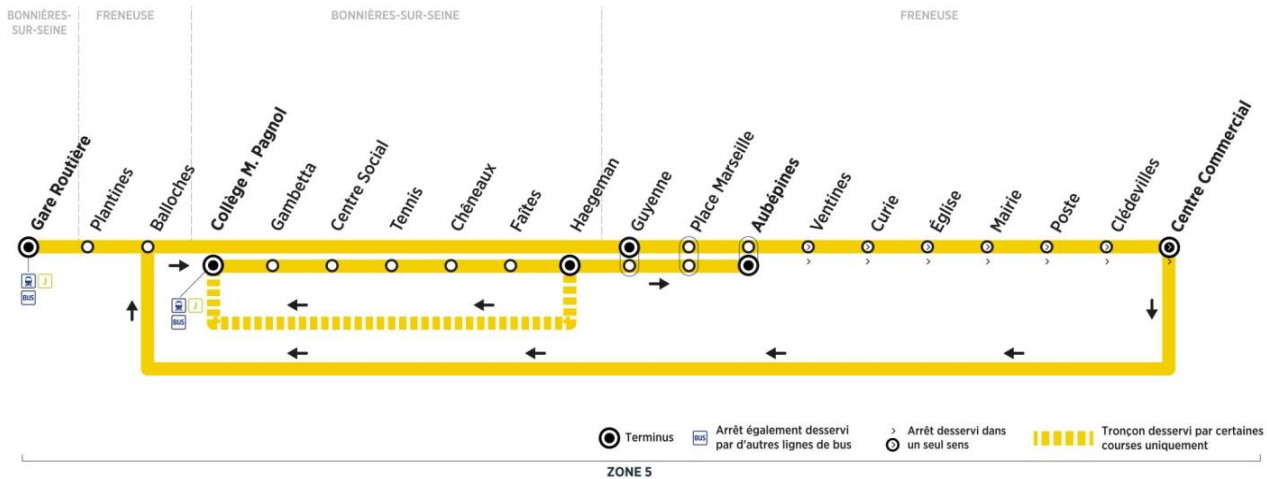

Aller

Horaires de bus valables du 3 septembre 2018 au 7 juillet 2019

**Bus****07****BONNIÈRES-SUR-SEINE Gare Routière ↔ FRENEUSE Centre Commercial****lundi, mardi, jeudi, vendredi en périodes scolaires (sauf jours fériés)**

décidé et financé par

**Bus****07****FRENEUSE Guyenne****BONNIERES Gare**

Aller

Horaires de bus valables du 3 septembre 2018 au 7 juillet 2019

**Bus****07****BONNIÈRES-SUR-SEINE Gare Routière** ← **FRENEUSE Centre Commercial****mercredi en périodes scolaires (sauf jours fériés)**