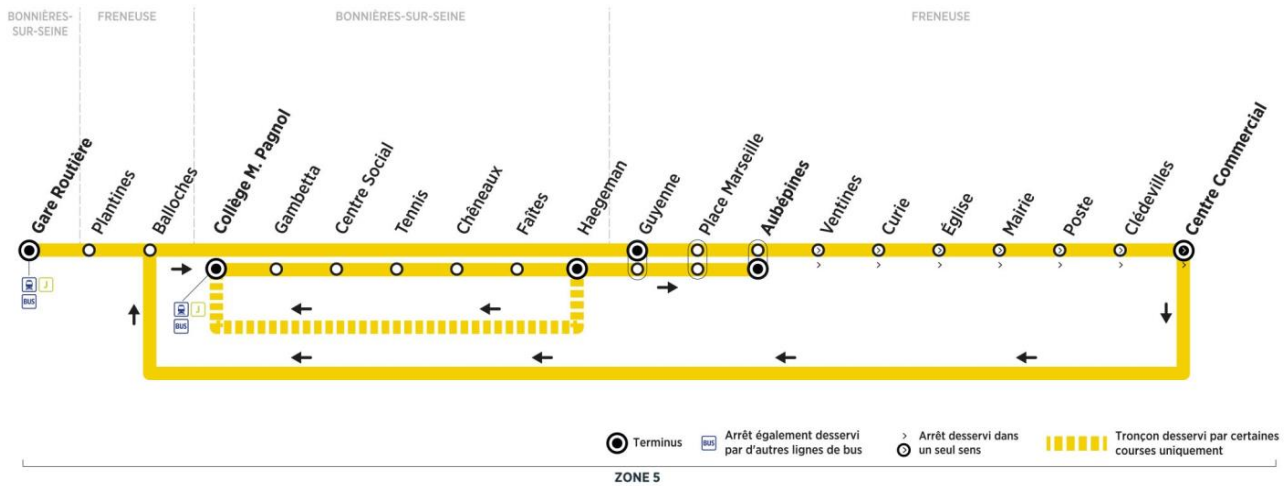

Bus

07

BONNIERES Gare

FRENEUSE C. Commercial

Retour

Horaires de bus valables du 3 septembre 2018 au 7 juillet 2019

Bus

07

BONNIÈRES-SUR-SEINE Gare Routière ↔ **FRENEUSE Centre Commercial**

du lundi au vendredi en vacances scolaires (sauf jours fériés)

		N° bus	207	208	209	212	214
		<i>Trains desservis en provenance de Mantes</i>	17:37	18:18	18:37	19:18	19:36
BONNIERES-SUR-SEINE	Gare routière		17:44	18:25	18:44	19:25	19:43
FRENEUSE	Plantines		17:45	18:26	18:45	19:26	19:44
	Balloches		17:46	18:27	18:46	19:27	19:45
	Guyenne		17:51	18:32	18:51	19:32	19:50
	Place Marseille		17:52	18:33	18:52	19:33	19:51
	Aubépines		17:53	18:34	18:53	19:34	19:52
	Ventines		17:55	18:36	18:55	19:36	19:54
	Curie		17:56	18:37	18:56	19:37	19:55
	Église		17:57	18:38	18:57	19:38	19:56
	Mairie		17:58	18:39	18:58	19:39	19:57
	Poste		17:59	18:40	18:59	19:40	19:58
	Clédevilles		18:00	18:41	19:00	19:41	19:59
	Centre commercial		18:01	18:42	19:01	19:42	20:00

Contact
Combus

01.30.94.34.22
combus.fr

décidé et financé par