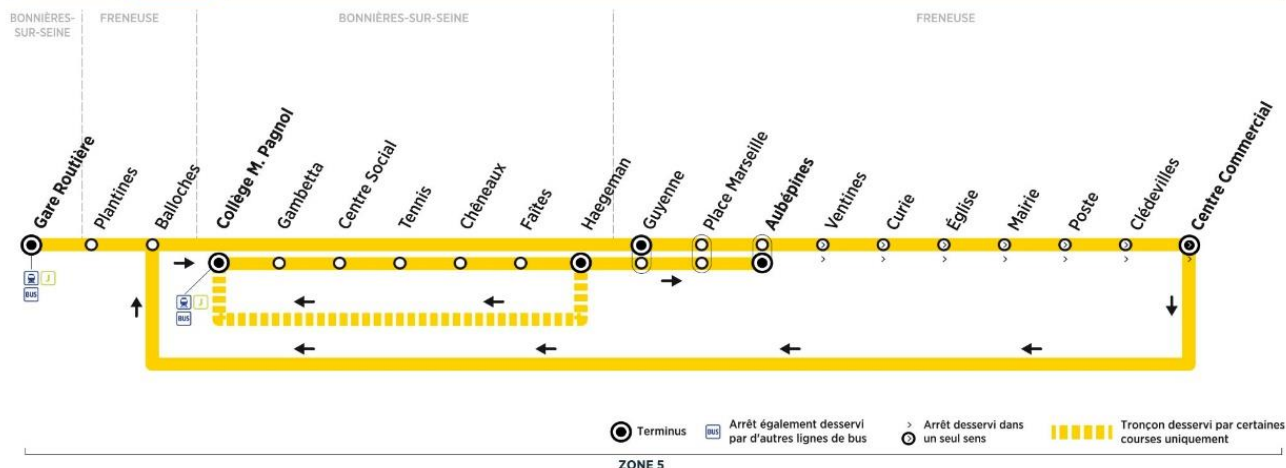

Bus

07

BONNIERES Gare

FRENEUSE Aubépines

Retour

Horaires de bus valables du 3 septembre 2018 au 7 juillet 2019

Bus

07

BONNIÈRES-SUR-SEINE Gare Routière ↔ **FRENEUSE Centre Commercial**

mercredi en périodes scolaires (sauf jours fériés)

		N° bus	216	224	225
		<i>Trains desservis en provenance de Mantes</i>		12:07	-
BONNIERES-SUR-SEINE	Gare routière	.....	12:20	.....	
FRENEUSE	Plantines	.....	12:22	.....	
	Balloches	.....	12:23	.....	
	Guyenne	.....	12:27	.....	
	Place Marseille	.....	12:28	.....	
	Aubépines	.....	12:29	.....	
	Ventines	.....	12:31	.....	
	Curie	.....	12:32	.....	
	Église	.....	12:33	.....	
	Mairie	.....	12:34	.....	
	Poste	.....	12:35	.....	
	Clédevilles	.....	12:35	.....	
	Centre commercial	.....	12:36	.....	
BONNIERES-SUR-SEINE	Collège M.Pagnol	11:45	.....	12:40	
	Gambetta	11:47	.....	12:42	
	Centre Social	11:49	.....	12:44	
	Tennis	11:49	.....	12:44	
	Chêneaux	11:51	.....	12:46	
	Faïtes	11:52	.....	12:47	
	Haegeman	11:54	.....	12:49	
FRENEUSE	Guyenne	11:56	.....	12:51	
	Place Marseille	11:57	.....	12:52	
	Aubépines	11:58	.....	12:53	

Contact
Combus

01.30.94.34.22
combus.fr

décidé et financé par