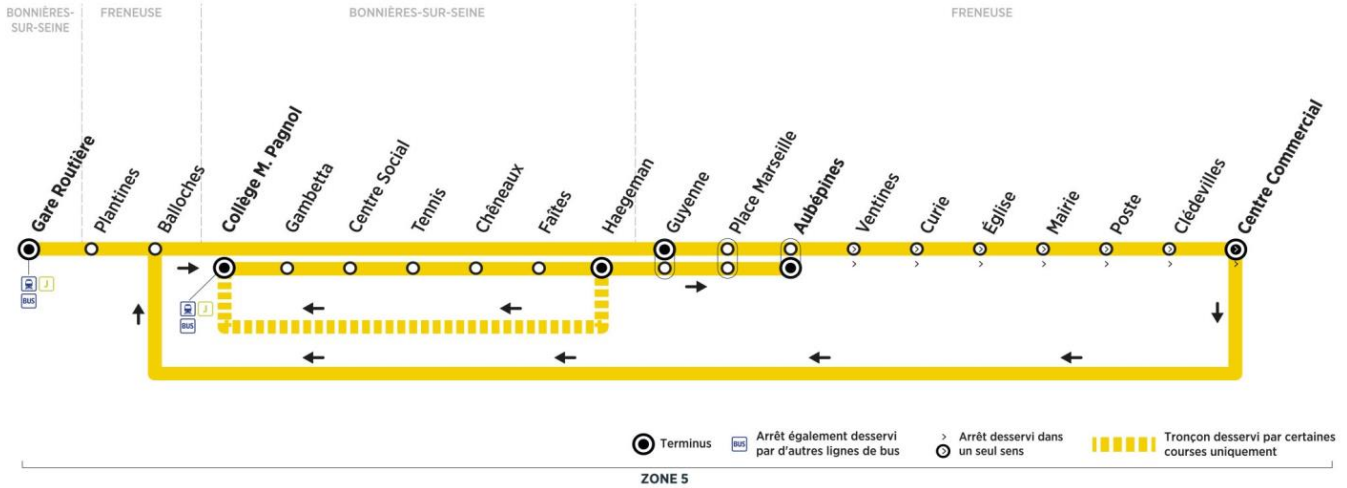

Bus

07

**BONNIERES
Collège M. Pagnol**

**FRENEUSE
Aubépines**

Retour

Horaires de bus valables du 3 septembre 2018 au 7 juillet 2019

Bus

07

BONNIÈRES-SUR-SEINE Gare Routière ↔ **FRENEUSE Centre Commercial**

lundi, mardi, jeudi, vendredi en périodes scolaires (sauf jours fériés)

		N° bus	216	218	234	240	
BONNIERES-SUR-SEINE	Collège M.Pagnol		11:45	12:40	16:10	17:10	
	Gambetta		11:47	12:42	16:12	17:12	
	Centre Social		11:49	12:44	16:14	17:14	
	Tennis		11:49	12:45	16:14	17:14	
	Chêneaux		11:51	12:46	16:16	17:16	
	Faites		11:52	12:47	16:17	17:17	
	Haegeman		11:54	12:48	16:19	17:19	
	FRENEUSE	Guyenne		11:56	.....	16:21	17:21
	Place Marseille		11:57	.....	16:22	17:22	
	Aubépines		11:58	.....	16:23	17:23	

**Contact
Combus**

01.30.94.34.22
combus.fr
vianavigo.com

décidé et financé par

filiale de