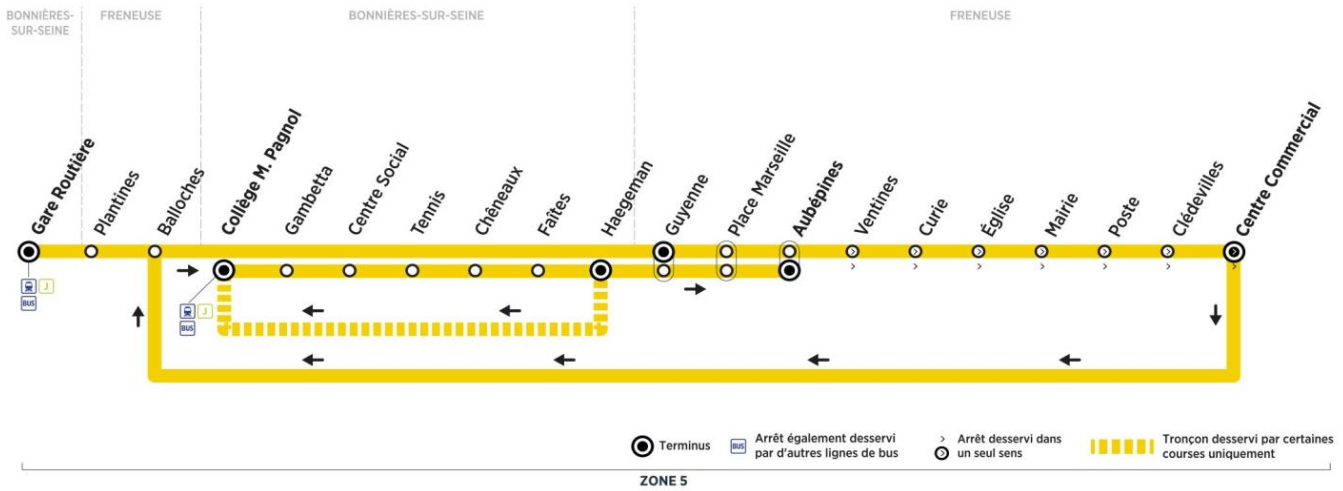

**Bus****07****BONNIÈRES-SUR-SEINE Gare Routière** ↔ **FRENEUSE Centre Commercial****lundi, mardi, jeudi, vendredi en périodes scolaires (sauf jours fériés)**

		N° bus	216	218	234	240
BONNIERES-SUR-SEINE	Collège M.Pagnol		11:45	12:40	16:10	17:10
	Gambetta		11:47	12:42	16:12	17:12
	Centre Social		11:49	12:44	16:14	17:14
	Tennis		11:49	12:45	16:14	17:14
	Chêneaux		11:51	12:46	16:16	17:16
	Faites		11:52	12:47	16:17	17:17
	Haegeman		11:54	12:48	16:19	17:19
	FRENEUSE	Guyenne		11:56	.....	16:21
	Place Marseille		11:57	.....	16:22	17:22
	Aubépines		11:58	.....	16:23	17:23

**Bus****07****BONNIÈRES-SUR-SEINE Gare Routière** ↔ **FRENEUSE Centre Commercial****lundi, mardi, jeudi et vendredi en périodes scolaires (sauf jours fériés)**

		N° bus	207	208	209	212	214
		<i>Trains desservis en provenance de Mantes</i>	17:37	18:18	18:37	19:18	19:36
BONNIERES-SUR-SEINE	Gare routière		17:44	18:25	18:44	19:25	19:43
FRENEUSE	Plantines		17:45	18:26	18:45	19:26	19:44
	Balloches		17:46	18:27	18:46	19:27	19:45
	Guyenne		17:51	18:32	18:51	19:32	19:50
	Place Marseille		17:52	18:33	18:52	19:33	19:51
	Aubépines		17:53	18:34	18:53	19:34	19:52
	Ventines		17:55	18:36	18:55	19:36	19:54
	Curie		17:56	18:37	18:56	19:37	19:55
	Eglise		17:57	18:38	18:57	19:38	19:56
	Mairie		17:58	18:39	18:58	19:39	19:57
	Poste		17:59	18:40	18:59	19:40	19:58
	Clédevilles		18:00	18:41	19:00	19:41	19:59
	Centre commercial		18:01	18:42	19:01	19:42	20:00