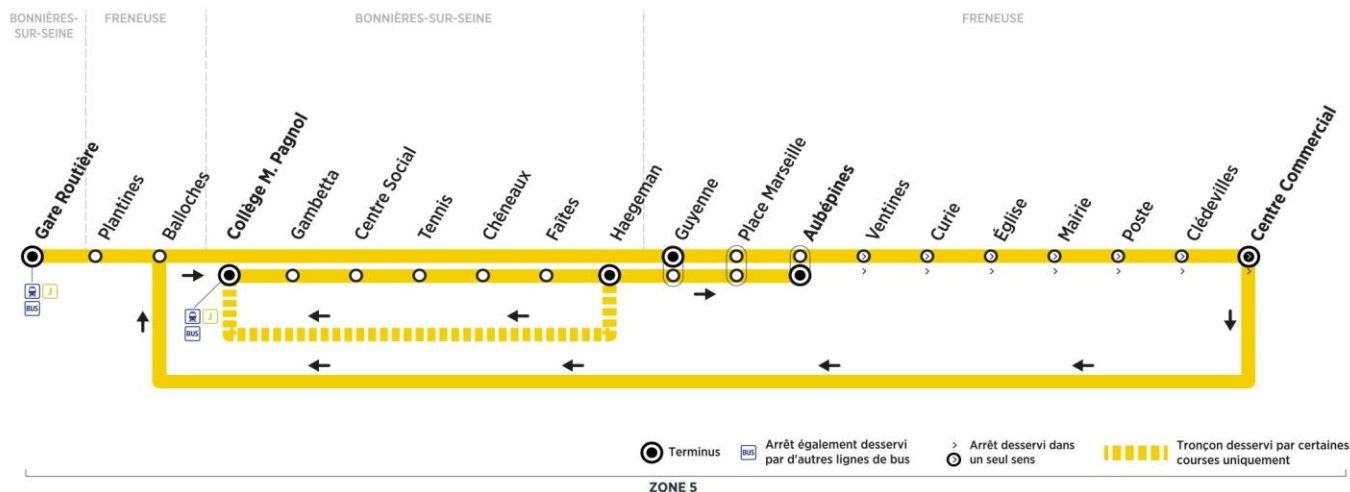

**Bus****07****FRENEUSE Guyenne****BONNIERES Gare**

Aller

Horaires de bus valables du 3 septembre 2018 au 7 juillet 2019

**lundi, mardi, jeudi, vendredi en périodes scolaires (sauf jours fériés)**

	N° bus	101	103	105	107	109
FRENEUSE	Guyenne	05:58	06:13	06:57	07:13	07:51
	Place Marseille	05:59	06:14	06:58	07:14	07:52
	Aubépines	06:00	06:15	06:59	07:15	07:53
	Ventines	06:02	06:17	07:01	07:17	07:56
	Curie	06:03	06:18	07:02	07:18	07:58
	Église	06:04	06:19	07:03	07:19	07:59
	Mairie	06:05	06:20	07:04	07:20	08:00
	Poste	06:06	06:21	07:05	07:21	08:02
	Clédevilles	06:07	06:22	07:06	07:22	08:03
	Centre commercial	06:07	06:22	07:06	07:22	08:04
	Balloches	06:08	06:23	07:07	07:24	08:06
Plantines	06:08	06:23	07:07	07:25	08:07	
BONNIERES-SUR-SEINE	Gare routière	06:09	06:24	07:08	07:26	08:08

*Trains desservis vers Mantes 06:20 06:34 07:20 07:37 08:20***Contact**  
Combus**01.30.94.34.22**  
combus.fr

décidé et financé par

**Bus****07****BONNIERES  
Haegeman****BONNIERES  
Collège M. Pagnol**

Aller

Horaires de bus valables du 3 septembre 2018 au 7 juillet 2019

**Bus****07****BONNIÈRES-SUR-SEINE Gare Routière ↔ FRENEUSE Centre Commercial****lundi, mardi, jeudi, vendredi en périodes scolaires (sauf jours fériés)**