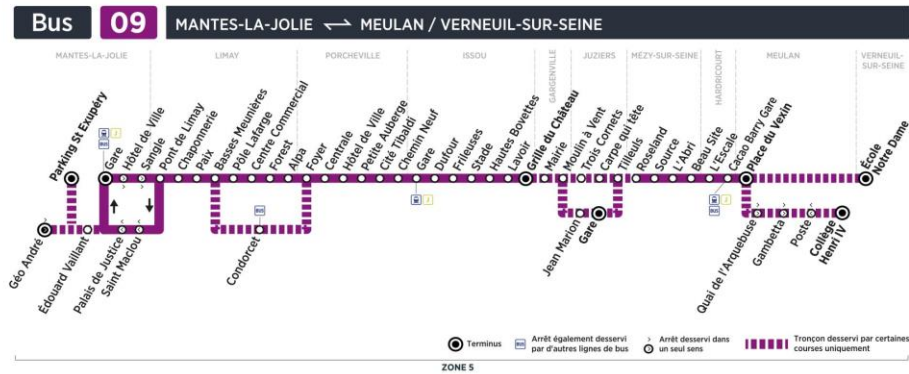

VERNEUIL-SUR-SEINE Ecole Notre Dame

MANTES-LA-JOLIE Parking St Exupéry

Retour

Horaires de bus valables du 3 septembre 2018 au 7 juillet 2019

lundi, mardi, jeudi, vendredi en périodes scolaires (sauf jours fériés)