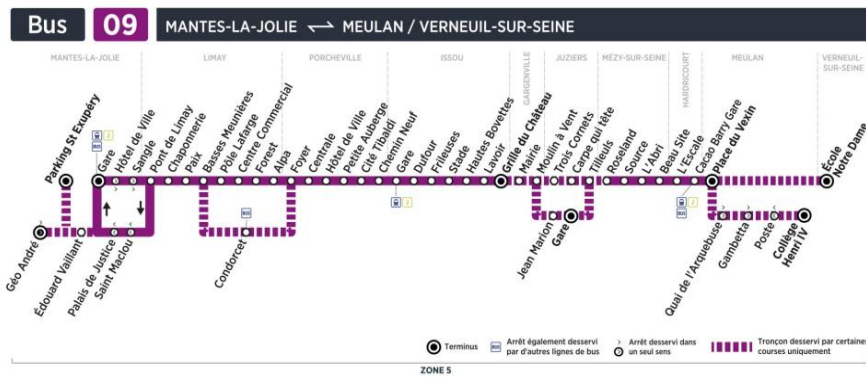

Bus

09

MANTES-LA-JOLIE
Parking St Exupéry

MEULAN
Place du Vexin

Aller

Horaires de bus valables du 3 septembre 2018 au 7 juillet 2019

samedi en périodes scolaires (sauf jours fériés)

	N° bus	106	116
MANTES-LA-JOLIE	Parking St Exupéry	.....	12:40
	Géo André	11:35	.....
	Edouard Vaillant	11:36	.....
	Trains en provenance de Paris	-	-
	D=direct ; P=semi-direct	P11:18	-
	Gare (quai 11)	11:38	.....
	Hôtel de Ville	11:41	.....
	Sangle	11:42	.....
LIMAY	Pont de Limay	11:44	12:51
	Chaponnerie	11:45	12:52
	Paix	11:47	12:53
	Basses Meunières	11:49	12:55
	Pôle Lafarge	11:51	.....
	Centre commercial	11:53	.....
	Forest	11:55	.....
PORCHEVILLE	Alpa	11:56	.....
	Condorcet (quai 1)	.....	13:00
	Foyer	11:58	13:02
	Centrale	11:59	13:02
	Hôtel de Ville	12:02	13:04
	Petite Auberge	12:02	13:04
	Cité Tibaldi	12:03	13:05
ISSOU	Chemin Neuf	12:04	13:05
	Gare	12:05	13:06
	Dufour	12:06	13:07
	Frileuses	12:07	13:08
	Stade	12:08	13:09
	Hautes Bovettes	12:09	13:09
	Lavoisier	12:09	13:10
GARGENVILLE	Grille du Château	12:11	13:11
	Mairie	12:12	13:13
JUZIERS	Moulin à vent	12:13	13:14
	Jean Marion	.....	13:19
MEZY-SUR-SEINE	Gare	.....	13:21
	Trois Cornets	12:15	.....
	Carpe qui tête	12:16	.....
	Tilleuls	12:17	13:24
	Roseland	12:19	13:26
HARDRICOURT	Source	12:20	13:26
	L'Abri	12:21	13:27
	Beau Site	12:21	13:27
MEULAN	L'Escale	12:24	13:30
	Cacao Barry (gare)	12:25	13:31
	Place du Vexin	12:30	13:33

Contact
Combus

01.30.94.34.22
combus.fr
vianavigo.com

décidé et financé par