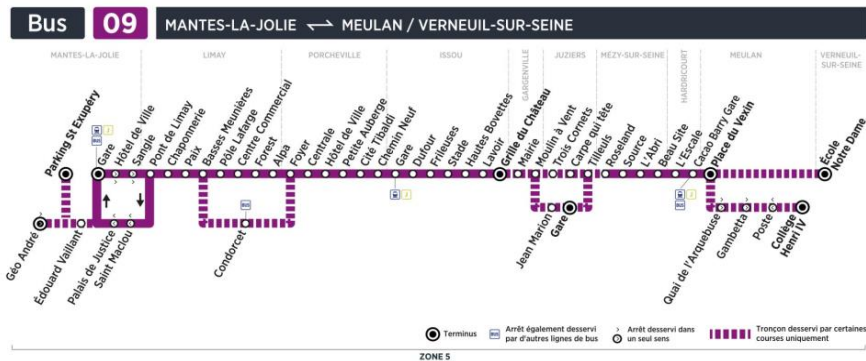

Bus

09

MANTES-LA-JOLIE
Parking St Exupéry

MEULAN
Place du Vexin

Aller

Horaires de bus valables du 3 septembre 2018 au 7 juillet 2019

lundi, mardi, jeudi, vendredi en périodes scolaires (sauf jours fériés)

	N° bus	113	114	115
MANTES-LA-JOLIE	Parking St Exupéry	.....	17:40	.....
	Géo André	17:40	.....	.....
	Edouard Vaillant	17:41	.....	.....
	Trains en provenance de Paris	D17:25	-	D17:47
	D=direct ; P=semi-direct	P17:19	-	P17:57
	Gare (quai 11)	17:43	.....	18:12
	Hôtel de Ville	17:50	.....	18:15
	Sangle	17:51	.....	18:16
LIMAY	Pont de Limay	17:54	17:52	18:19
	Chaponnerie	17:55	17:53	18:20
	Paix	17:57	17:54	18:22
	Basses Meunières	17:58	17:55	18:23
	Pôle Lafarge	18:00	.....	18:25
	Centre commercial	18:02	.....	18:27
	Forest	18:05	.....	18:28
	Alpa	18:06	.....	18:29
PORCHEVILLE	Condorcet (quai 1)	.....	18:05	.....
	Foyer	18:08	18:07	18:31
	Centrale	18:09	18:07	18:32
	Hôtel de Ville	18:12	18:10	18:35
	Petite Auberge	18:12	18:11	18:35
ISSOU	Cité Tibaldi	18:13	18:11	18:36
	Chemin Neuf	18:14	18:12	18:37
	Gare	18:15	18:13	18:38
	Dufour	18:16	18:14	18:39
	Frileuses	18:17	18:15	18:40
	Stade	18:18	18:16	18:41
	Hautes Bovettes	18:19	18:16	18:42
	Lavoir	18:19	18:17	18:42
GARGENVILLE	Grille du Château	18:21	18:18	18:44
	Mairie	18:23	18:20	18:46
JUZIERS	Moulin à vent	18:24	18:21	18:47
	Jean Marion	.....	18:25	.....
	Gare	.....	18:26	.....
MEZYZ-SUR-SEINE	Trois Cornets	18:26	.....	.....
	Carpe qui tête	18:27	.....	.....
	Tilleuls	18:29	.....	.....
	Roseland	18:31	.....	.....
HARDRICOURT	Source	18:31	.....	.....
	L'Abri	18:32	.....	.....
	Beau Site	18:32	.....	.....
MEULAN	L'Escale	18:33	.....	.....
	Cacao Barry (gare)	18:34	.....	.....
MEULAN	Place du Vexin	18:38	.....	.....

Contact
Combus

01.30.94.34.22
combus.fr
vianavigo.com

décidé et financé par

filiale de