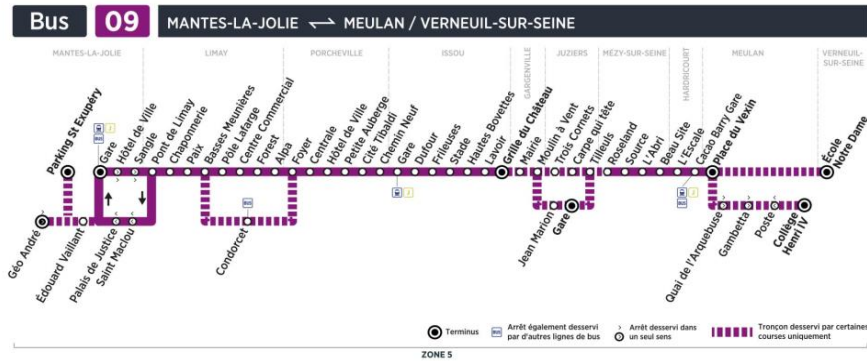

Bus

09

MEULAN
Place du Vexin

MANTES-LA-JOLIE
Parking St Exupéry

Retour

Horaires de bus valables du 3 septembre 2018 au 7 juillet 2019

du lundi au vendredi en vacances scolaires (sauf jours fériés)

	N° bus	201	202	205	210	212
MEULAN	Place du Vexin	.....	.....	.....	17:00	17:28
HARDRICOURT	Cacao Barry (gare)	.....	.....	.....	17:05	17:33
	L'Escalier	.....	.....	.....	17:07	17:35
MEZY-SUR-SEINE	Beau Site	.....	.....	.....	17:08	17:36
	L'Abri	.....	.....	.....	17:08	17:36
	Source	.....	.....	.....	17:08	17:36
	Roseland	.....	.....	.....	17:09	17:37
JUZIERS	Tilleuls	.....	.....	.....	17:12	17:40
	Gare	.....	07:34	08:35	.....	.....
	Jean Marion	.....	07:36	08:37	.....	.....
	Carpe qui tête	.....	.....	.....	17:14	17:42
	Trois Cornets	.....	.....	.....	17:15	17:43
GARGENVILLE	Moulin à vent	.....	07:39	08:39	17:17	17:45
	Mairie	.....	07:40	08:40	17:19	17:47
ISSOU	Grille du Château	06:47	07:42	08:42	17:21	17:49
	Lavoir	06:48	07:44	08:43	17:23	17:51
	Hautes Bovettes	06:48	07:45	08:44	17:24	17:52
	Stade	06:49	07:46	08:45	17:25	17:53
	Frileuses	06:49	07:47	08:45	17:25	17:53
	Dufour	06:50	07:48	08:46	17:26	17:54
	Gare	06:50	07:49	08:47	17:27	17:55
PORCHEVILLE	Chemin Neuf	06:52	07:51	08:49	17:29	17:57
	Cité Tibaldi	06:53	07:52	08:50	17:30	17:58
	Petite Auberge	06:53	07:52	08:50	17:30	17:58
	Hôtel de Ville	06:54	07:53	08:51	17:31	17:59
	Centrale	06:56	07:55	08:53	17:32	18:00
	Foyer	06:57	07:56	08:54	17:33	18:01
LIMAY	Condorcet (quai 1)	.....	.....	09:00	.....	.....
	Alpa	.....	.....	.....	17:34	18:02
	Forest	.....	.....	.....	17:35	18:03
	Centre commercial	.....	.....	.....	17:37	18:04
	Pôle Lafarge	.....	.....	.....	17:39	18:05
	Basses Meunières	.....	.....	09:07	17:43	18:07
	Paix	.....	.....	09:08	17:44	18:08
	Chaponnerie	.....	.....	09:10	17:46	18:10
	Pont de Limay	.....	.....	09:11	17:47	18:11
MANTES-LA-JOLIE	Saint Maclou	07:03	08:04	09:13	17:50	18:14
	Palais de Justice	07:04	08:06	09:14	17:53	18:16
	Gare (quai 11)	07:06	08:10*	09:17*	17:58	18:20
	Trains à destination de Paris	D7:18	D8:14	D9:25	D18:08	-
	D=direct ; P=semi-direct	P7:18	P8:18	P9:40	P18:10	P18:40
	Edouard Vaillant	.....	.....	09:20	.....	.....
	Parking St Exupéry	.....	08:20	09:23	.....	.....

* Prise en charge sur le quai 6

Contact
Combus

01.30.94.34.22
combus.fr
vianavigo.com

décidé et financé par

île de France
mobilités

filiale de
GROUPE RATP