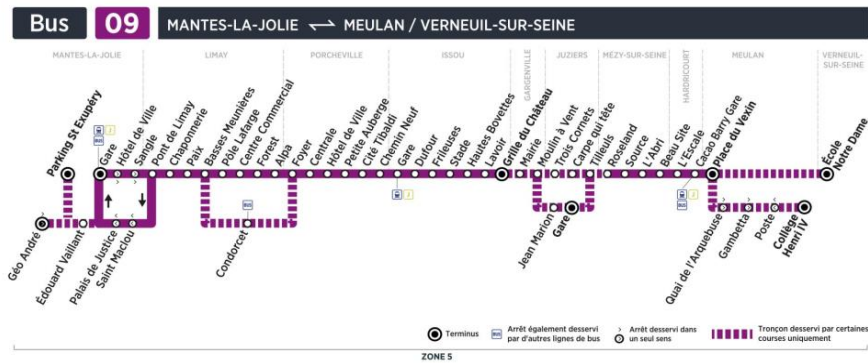

Bus

09

MEULAN
Place du Vexin

MANTES-LA-JOLIE
Parking St Exupéry

Retour

Horaires de bus valables du 3 septembre 2018 au 7 juillet 2019

samedi en périodes scolaires (sauf jours fériés)

	N° bus	204
MEULAN	Place du Vexin	07:15
HARDRICOURT	Cacao Barry (gare)	07:20
	L'Escale	07:21
MEZY-SUR-SEINE	Beau Site	07:22
	L'Abri	07:22
	Source	07:22
	Roseland	07:23
JUZIERS	Tilleuls	07:25
	Carpe qui tête	07:26
	Trois Cornets	07:27
GARGENVILLE	Moulin à vent	07:29
	Mairie	07:30
ISSOU	Grille du Château	07:33
	Lavoir	07:35
	Hautes Bovettes	07:36
	Stade	07:38
	Frileuses	07:38
	Dufour	07:40
	Gare	07:41
PORCHEVILLE	Chemin Neuf	07:45
	Cité Tibaldi	07:47
	Petite Auberge	07:48
	Hôtel de Ville	07:48
	Centrale	07:49
LIMAY	Foyer	07:49
	Condorcet (quai 1)	07:55
	Basses Meunières	08:00
	Paix	08:02
MANTES-LA-JOLIE	Chaponnerie	08:05
	Pont de Limay	08:07
	Saint Maclou	08:10
MANTES-LA-JOLIE	Palais de Justice	08:12
	Edouard Vaillant	08:14
	Parking St Exupéry	08:16

Contact
Combus

01.30.94.34.22
combus.fr
vianavigo.com

décidé et financé par

filiale de

GROUPE RATP