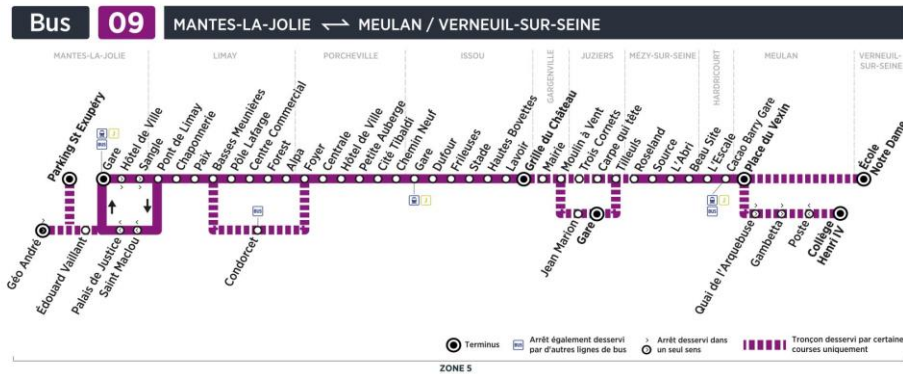

Bus**09****MANTES-LA-JOLIE**
Parking St Exupéry**VERNEUIL-SUR-SEINE**
Ecole Notre Dame

Aller

Horaires de bus valables du 3 septembre 2018 au 7 juillet 2019

**lundi, mardi, jeudi, vendredi en périodes scolaires (sauf jours fériés)**