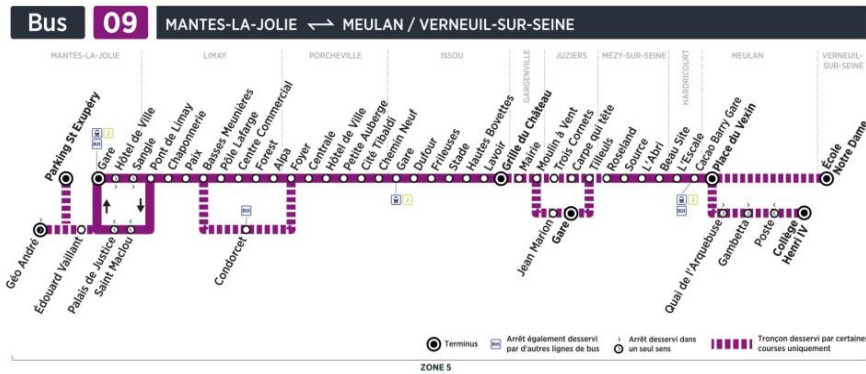

**mercredi en périodes scolaires (sauf jours fériés)**

| | N° bus | 107 | 110 | 111 | 115 |
|-----------------|--------------------------------------|--------|--------|--------|--------|
| MANTES-LA-JOLIE | Géo André | 12:40 | 15:40 | 16:32 | |
| | Edouard Vaillant | 12:41 | 15:41 | 16:33 | |
| | <i>Trains en provenance de Paris</i> | | | | |
| | D=direct ; P=semi-direct | P12:23 | P15:19 | P16:22 | P17:57 |
| | Gare (quai 11) | 12:43 | 15:43 | 16:35 | 18:12 |
| | Hôtel de Ville | 12:48 | 15:48 | 16:40 | 18:15 |
| | Sangle | 12:49 | 15:49 | 16:41 | 18:16 |
| LIMAY | Pont de Limay | 12:54 | 15:54 | 16:46 | 18:19 |
| | Chaponnerie | 12:55 | 15:55 | 16:47 | 18:20 |
| | Paix | 12:57 | 15:57 | 16:49 | 18:22 |
| | Basses Meunières | 12:58 | 15:58 | 16:50 | 18:23 |
| | Pôle Lafarge | 13:00 | 16:00 | 16:52 | 18:25 |
| | Centre commercial | 13:02 | 16:02 | 16:54 | 18:27 |
| | Forest | 13:04 | 16:04 | 16:56 | 18:28 |
| PORCHEVILLE | Alpa | 13:05 | 16:05 | 16:57 | 18:29 |
| | Foyer | 13:06 | 16:07 | 16:59 | 18:31 |
| | Centrale | 13:06 | 16:08 | 16:59 | 18:32 |
| ISSOU | Hôtel de Ville | 13:09 | 16:11 | 17:02 | 18:35 |
| | Petite Auberge | 13:10 | 16:12 | 17:03 | 18:35 |
| | Cité Tibaldi | 13:10 | 16:12 | 17:03 | 18:36 |
| | Chemin Neuf | 13:11 | 16:14 | 17:04 | 18:37 |
| | Gare | 13:12 | 16:15 | 17:05 | 18:38 |
| GARGENVILLE | Dufour | 13:13 | 16:17 | 17:06 | 18:39 |
| | Frileuses | 13:14 | 16:18 | 17:07 | 18:40 |
| | Stade | 13:15 | 16:19 | 17:08 | 18:41 |
| | Hauts Bovettes | 13:15 | 16:19 | 17:08 | 18:42 |
| | Lavoir | 13:16 | 16:20 | 17:09 | 18:42 |
| | Grille du Château | 13:17 | 16:22 | 17:10 | 18:44 |
| | Mairie | 13:19 | 16:24 | 17:12 | 18:46 |
| JUZIERS | Moulin à vent | 13:20 | 16:26 | 17:13 | 18:47 |
| | Jean Marion | 13:23 | | 17:17 | |
| MEZY-SUR-SEINE | Gare | 13:24 | | 17:21 | |
| | Trois Cornets | | 16:29 | | |
| | Carpe qui tête | | 16:30 | | |
| | Tilleuls | 13:26 | 16:32 | 17:24 | |
| | Roseland | 13:28 | 16:34 | 17:26 | |
| | Source | 13:29 | 16:35 | 17:27 | |
| | L'Abri | 13:30 | 16:36 | 17:28 | |
| HARDRICOURT | Beau Site | 13:30 | 16:36 | 17:28 | |
| | L'Escale | 13:31 | 16:37 | 17:30 | |
| MEULAN | Cacao Barry (gare) | 13:32 | 16:38 | 17:31 | |
| | Place du Vexin | 13:34 | 16:42 | 17:35 | |