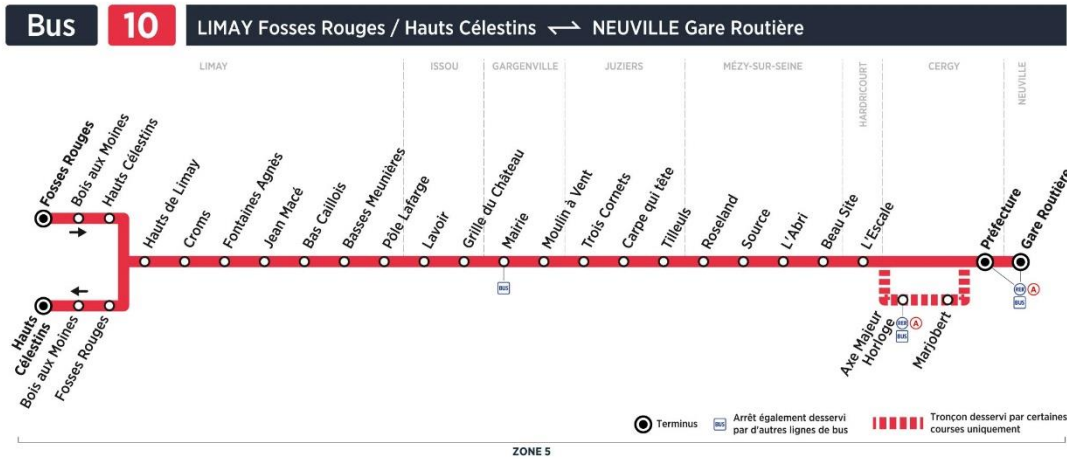

**du lundi au vendredi en vacances scolaires (sauf jours fériés)**

		N° bus	204	205	206	208
NEUVILLE	Gare Routière	17:11	
CERGY	Préfecture (RER)	15:55	16:55	17:20	18:30	
	Marjobert	17:22	18:32	
	Axe Majeur Horloge (RER)	17:33	18:42	
HARDRICOURT	L'Escale	16:18	17:26	18:00	19:04	
MEZY-SUR-SEINE	Beau Site	16:19	17:27	18:01	19:05	
	L'Abri	16:19	17:27	18:01	19:05	
	Source	16:20	17:28	18:02	19:06	
	Roseland	16:21	17:29	18:03	19:07	
JUZIERS	Tilleuls	16:23	17:31	18:06	19:09	
	Carpe qui tête	16:25	17:33	18:08	19:11	
	Trois Cornets	16:26	17:34	18:09	19:12	
GARGENVILLE	Moulin à vent	16:29	17:37	18:12	19:15	
	Mairie	16:30	17:38	18:13	19:16	
ISSOU	Grille du Château	16:32	17:40	18:15	19:18	
	Lavoir	16:32	17:40	18:16	19:18	
LIMAY	Pôle Lafarge	16:38	17:46	18:24	19:24	
	Basses Meunières	16:40	17:48	18:26	19:26	
	Bas Caillois	16:41	17:49	18:27	19:27	
	Jean Macé	16:42	17:50	18:28	19:28	
	Fontaines Agnès	16:42	17:50	18:28	19:28	
	Crows	16:42	17:50	18:28	19:28	
	Hauts de Limay	16:45	17:53	18:31	19:31	
	Fosses Rouges	16:45	17:53	18:31	19:31	
	Bois aux Moines	16:46	17:54	18:32	19:32	
Hauts Célestins	16:47	17:55	18:33	19:33		