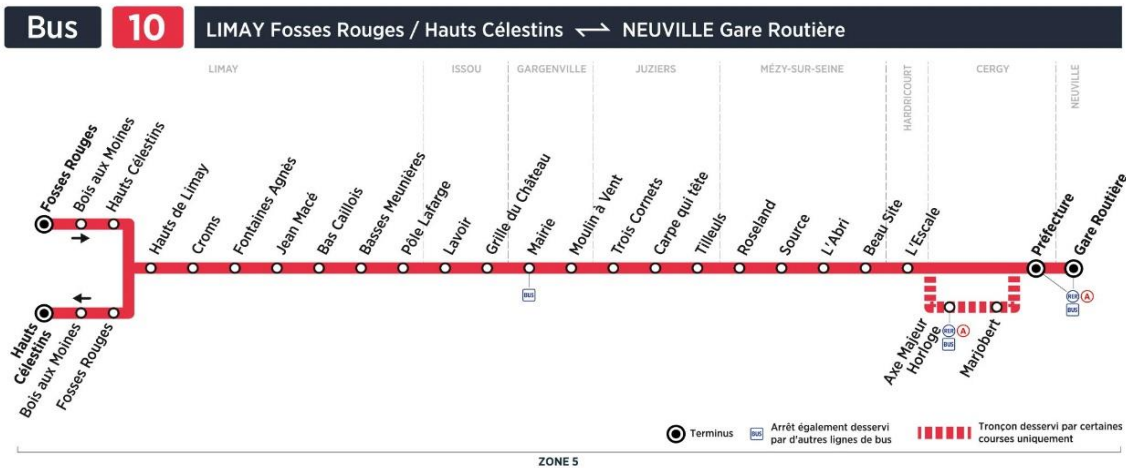

Bus**10****LIMAY F. Rouges****NEUVILLE Gare Routière**

Aller

Horaires de bus valables du 3 septembre 2018 au 7 juillet 2019

**du lundi au vendredi en périodes scolaires (sauf jours fériés)**

	N° bus	101	102	103	104	105	106	107
LIMAY	Fosses Rouges	06:45	07:15	07:57	08:25	08:52	12:21	17:25
	Bois aux Moines	06:45	07:16	07:57	08:26	08:52	12:21	17:25
	Hauts Célestins	06:46	07:16	07:58	08:26	08:53	12:22	17:26
	Hauts de Limay	06:46	07:17	07:58	08:27	08:53	12:22	17:26
	Croms	06:48	07:19	08:00	08:29	08:55	12:24	17:28
	Fontaines Agnès	06:48	07:19	08:00	08:29	08:55	12:24	17:28
	Jean Macé	06:49	07:20	08:01	08:30	08:56	12:25	17:29
	Bas Caillois	06:50	07:20	08:02	08:31	08:57	12:26	17:30
	Basses Meunières	06:51	07:21	08:03	08:32	08:58	12:27	17:31
	Pôle Lafarge	06:53	07:24	08:05	08:36	09:00	12:29	17:33
ISSOU	Lavoir	06:59	07:31	08:11	08:43	09:06	12:35	17:39
	Grille du Château	06:59	07:31	08:11	08:44	09:06	12:35	17:39
GARGENVILLE	Mairie	07:01	07:33	08:13	08:46	09:08	12:37	17:41
	Moulin à vent	07:02	07:34	08:14	08:47	09:09	12:38	17:42
JUZIERS	Trois Cornets	07:05	07:39	08:17	08:49	09:11	12:40	17:44
	Carpe qui tête	07:05	07:40	08:17	08:50	09:12	12:41	17:45
	Tilleuls	07:07	07:42	08:19	08:51	09:13	12:42	17:46
MEZY-SUR-SEINE	Roseland	07:09	07:46	08:21	08:53	09:15	12:44	17:48
	Source	07:10	07:47	08:22	08:53	09:16	12:45	17:49
	L'Abri	07:10	07:48	08:22	08:54	09:17	12:46	17:50
	Beau Site	07:11	07:48	08:23	08:54	09:17	12:46	17:50
HARDRICOURT	L'Escale	07:12	07:50	08:24	08:55	09:18	12:47	17:51
CERGY	Axe Majeur Horloge (RER)	07:35	08:48	09:37	13:06	18:10
	Marjobert	07:44	08:57	09:49	13:15	18:19
	Préfecture (RER)	07:47	08:20	09:00	09:15	09:53	13:18	18:22
NEUVILLE	Gare Routière	08:28	09:22