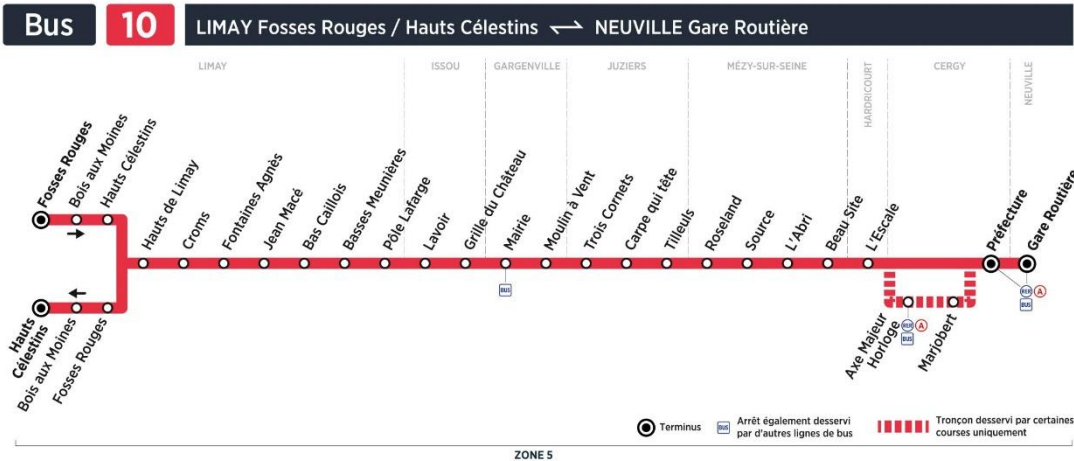

**du lundi au vendredi en vacances scolaires (sauf jours fériés)**

	N° bus	101	102	103	105
LIMAY	Fosses Rouges	06:45	07:15	07:57	08:52
	Bois aux Moines	06:45	07:16	07:57	08:52
	Hauts Célestins	06:46	07:16	07:58	08:53
	Hauts de Limay	06:46	07:17	07:58	08:53
	Croms	06:48	07:19	08:00	08:55
	Fontaines Agnès	06:48	07:19	08:00	08:55
	Jean Macé	06:49	07:20	08:01	08:56
	Bas Caillois	06:50	07:20	08:02	08:57
	Basses Meunières	06:51	07:21	08:03	08:58
ISSOU	Pôle Lafarge	06:53	07:24	08:05	09:00
	Lavoir	06:59	07:31	08:11	09:06
GARGENVILLE	Grille du Château	06:59	07:31	08:11	09:06
	Mairie	07:01	07:33	08:13	09:08
JUZIERS	Moulin à vent	07:02	07:34	08:14	09:09
	Trois Cornets	07:05	07:39	08:17	09:11
	Carpe qui tête	07:05	07:40	08:17	09:12
MEZY-SUR-SEINE	Tilleuls	07:07	07:42	08:19	09:13
	Roseland	07:09	07:46	08:21	09:15
	Source	07:10	07:47	08:22	09:16
	L'Abri	07:10	07:48	08:22	09:17
HARDRICOURT	Beau Site	07:11	07:48	08:23	09:17
	L'Escale	07:12	07:50	08:24	09:18
CERGY	Axe Majeur Horloge (RER)	07:35	08:48	09:37
	Marjobert	07:44	08:57	09:49
	Préfecture (RER)	07:47	08:20	09:00	09:53
NEUVILLE	Gare Routière	08:28