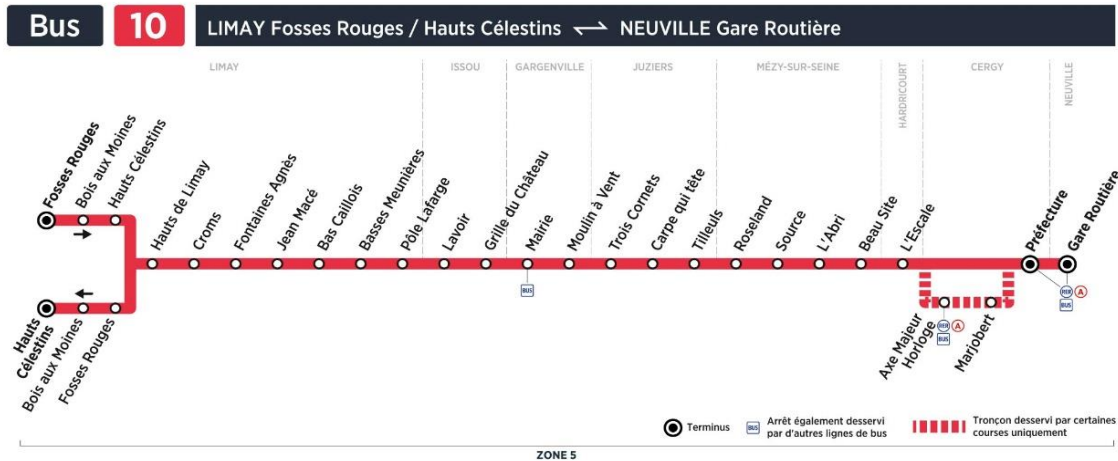

**du lundi au vendredi en périodes scolaires (sauf jours fériés)**

	N° bus	203	204	205	206	207	208	209
NEUVILLE	Gare Routière	17:11	17:36
CERGY	Préfecture (RER)	13:40	15:55	16:55	17:20	17:45	18:30	19:10
	Marjobert	13:42	17:22	17:47	18:32	19:12
	Axe Majeur Horloge (RER)	13:52	17:33	17:58	18:42	19:22
HARDRICOURT	L'Escale	14:18	16:18	17:26	18:00	18:25	19:04	19:40
MEZY-SUR-SEINE	Beau Site	14:19	16:19	17:27	18:01	18:26	19:05	19:41
	L'Abri	14:19	16:19	17:27	18:01	18:26	19:05	19:41
	Source	14:20	16:20	17:28	18:02	18:27	19:06	19:42
	Roseland	14:21	16:21	17:29	18:03	18:28	19:07	19:43
JUZIERS	Tilleuls	14:23	16:23	17:31	18:06	18:31	19:09	19:45
	Carpe qui tête	14:25	16:25	17:33	18:08	18:33	19:11	19:47
	Trois Cornets	14:26	16:26	17:34	18:09	18:34	19:12	19:48
GARGENVILLE	Moulin à vent	14:29	16:29	17:37	18:12	18:37	19:15	19:51
	Mairie	14:30	16:30	17:38	18:13	18:38	19:16	19:52
ISSOU	Grille du Château	14:32	16:32	17:40	18:15	18:40	19:18	19:54
	Lavoir	14:32	16:32	17:40	18:16	18:40	19:18	19:54
LIMAY	Pôle Lafarge	14:38	16:38	17:46	18:24	18:46	19:24	20:00
	Basses Meunières	14:40	16:40	17:48	18:26	18:48	19:26	20:02
	Bas Caillois	14:41	16:41	17:49	18:27	18:49	19:27	20:03
	Jean Macé	14:42	16:42	17:50	18:28	18:50	19:28	20:04
	Fontaines Agnès	14:42	16:42	17:50	18:28	18:50	19:28	20:04
	Crows	14:42	16:42	17:50	18:28	18:50	19:28	20:04
	Hauts de Limay	14:45	16:45	17:53	18:31	18:53	19:31	20:07
	Fosses Rouges	14:45	16:45	17:53	18:31	18:53	19:31	20:07
	Bois aux Moines	14:46	16:46	17:54	18:32	18:54	19:32	20:08
	Hauts Célestins	14:47	16:47	17:55	18:33	18:55	19:33	20:09