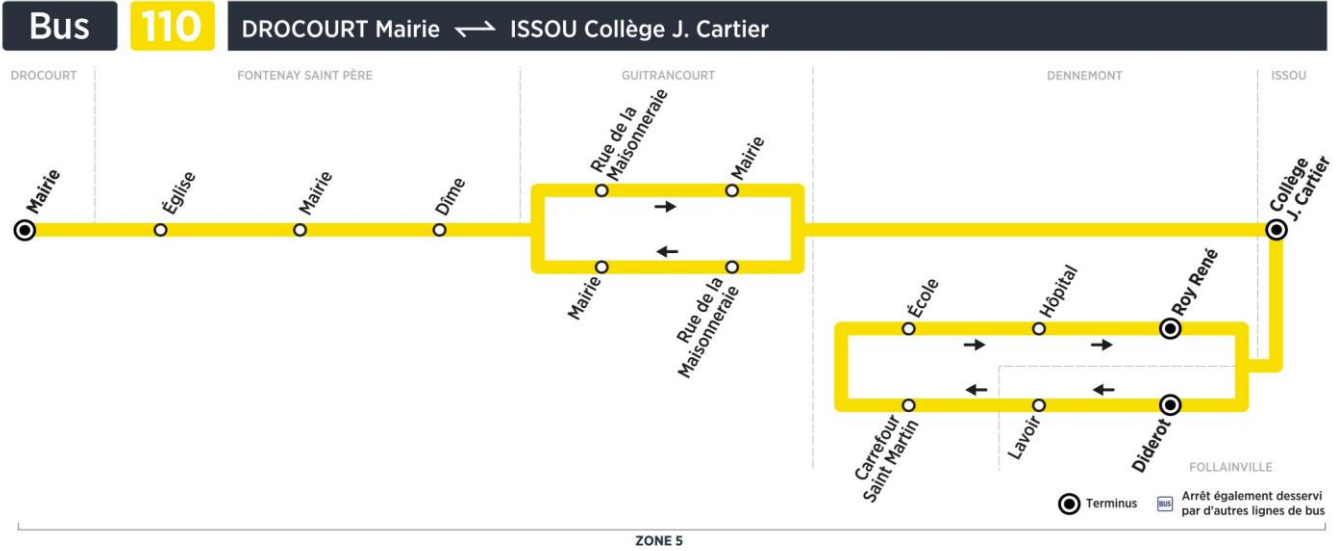

Bus

110

ISSOU Collège J. Cartier

DROCOURT Mairie

Retour

Horaires de bus valables du 3 septembre 2018 au 7 juillet 2019

lundi, mardi, jeudi, vendredi en périodes scolaires uniquement (sauf jours fériés)

	N° bus	203	204	205	206
ISSOU	Collège J. Cartier	16:10	16:10	17:10	17:10
FOLLAINVILLE	Diderot	16:23	.....	17:23	.....
	Lavoir	16:23	.....	17:23	.....
DENNEMONT	Carrefour Saint Martin	16:26	.....	17:26	.....
	Ecole	16:27	.....	17:27	.....
	Hôpital	16:28	.....	17:28	.....
	Roy René	16:29	.....	17:29	.....
GUITRANCOURT	Rue de la Maisonnaeraie	.....	16:17	.....	17:17
	Mairie	.....	16:18	.....	17:18
FONTENAY-SAINT-PÈRE	Dime	.....	16:22	.....	17:22
	Mairie	.....	16:24	.....	17:24
	Eglise	.....	16:25	.....	17:25
DROCOURT	Mairie	.....	16:32	.....	17:32

Contact
Combus

01.30.94.34.22
combus.fr
vianavigo.com

décidé et financé par

filiale de