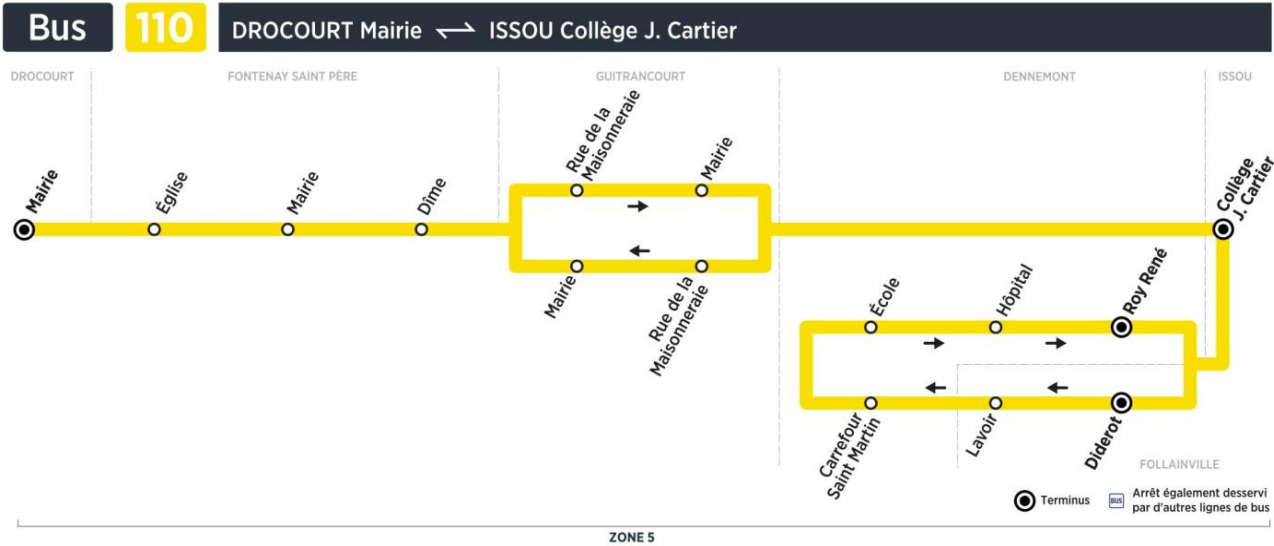

**Contact**  
Combus**01.30.94.34.22**  
combus.fr  
vianavigo.com

décidé et financé par

filiale de

**Bus****110**

ISSOU Collège J. Cartier

DROCOURT Mairie

Retour

Horaires de bus valables du 3 septembre 2018 au 7 juillet 2019

**mercredi en périodes scolaires uniquement (sauf jours fériés)**

		N° bus	201	202
ISSOU	Collège J. Cartier		12:40	12:40
FOLLAINVILLE	Diderot		12:53	.....
	Lavoir		12:53	.....
DENNEMONT	Carrefour Saint Martin		12:56	.....
	Ecole		12:57	.....
	Hôpital		12:58	.....
	Roy René		12:59	.....
GUITRANCOURT	Rue de la Maisonnaie		.....	12:47
	Mairie		.....	12:48
FONTENAY-SAINT-PÈRE	Dime		.....	12:52
	Mairie		.....	12:54
	Eglise		.....	12:55
DROCOURT	Mairie		.....	13:02