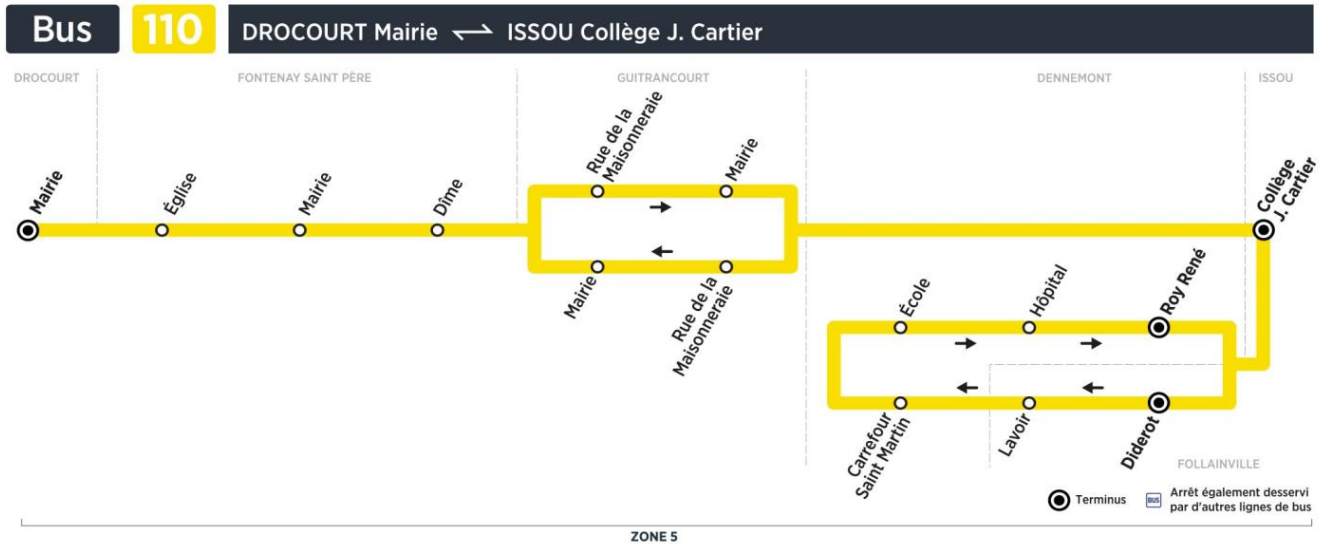

**Bus****110****DROCOURT Mairie → ISSOU Collège J. Cartier**

Aller

Horaires de bus valables du 3 septembre 2018 au 7 juillet 2019

**du lundi au vendredi en périodes scolaires uniquement (sauf jours fériés)**

	N° bus	101	103	104	106
DROCOURT	Mairie	07:48	.....	08:51	.....
FONTENAY-SAINT-PÈRE	Eglise	07:53	.....	08:56	.....
	Mairie	07:55	.....	08:58	.....
	Dime	07:56	.....	08:59	.....
GUITRANCOURT	Rue de la Maisonnaie	08:01	.....	09:04	.....
	Mairie	08:02	.....	09:05	.....
FOLLAINVILLE	Diderot	.....	07:52	.....	08:52
	Lavoisier	.....	07:53	.....	08:53
DENNEMONT	Carrefour Saint Martin	.....	07:55	.....	08:55
	Ecole	.....	07:56	.....	08:56
	Hôpital	.....	07:57	.....	08:57
	Roy René	.....	07:57	.....	08:57
ISSOU	Collège J. Cartier	08:10	08:10	09:10	09:10

Retour

Horaires de bus valables du 3 septembre 2018 au 7 juillet 2019

**lundi, mardi, jeudi, vendredi en périodes scolaires uniquement (sauf jours fériés)**

	N° bus	203	204	205	206
ISSOU	Collège J. Cartier	16:10	16:10	17:10	17:10
FOLLAINVILLE	Diderot	16:23	.....	17:23	.....
	Lavoir	16:23	.....	17:23	.....
DENNEMONT	Carrefour Saint Martin	16:26	.....	17:26	.....
	Ecole	16:27	.....	17:27	.....
	Hôpital	16:28	.....	17:28	.....
	Roy René	16:29	.....	17:29	.....
GUITRANCOURT	Rue de la Maisonnaeraie	.....	16:17	.....	17:17
	Mairie	.....	16:18	.....	17:18
FONTENAY-SAINT-PÈRE	Dime	.....	16:22	.....	17:22
	Mairie	.....	16:24	.....	17:24
	Eglise	.....	16:25	.....	17:25
DROCOURT	Mairie	.....	16:32	.....	17:32