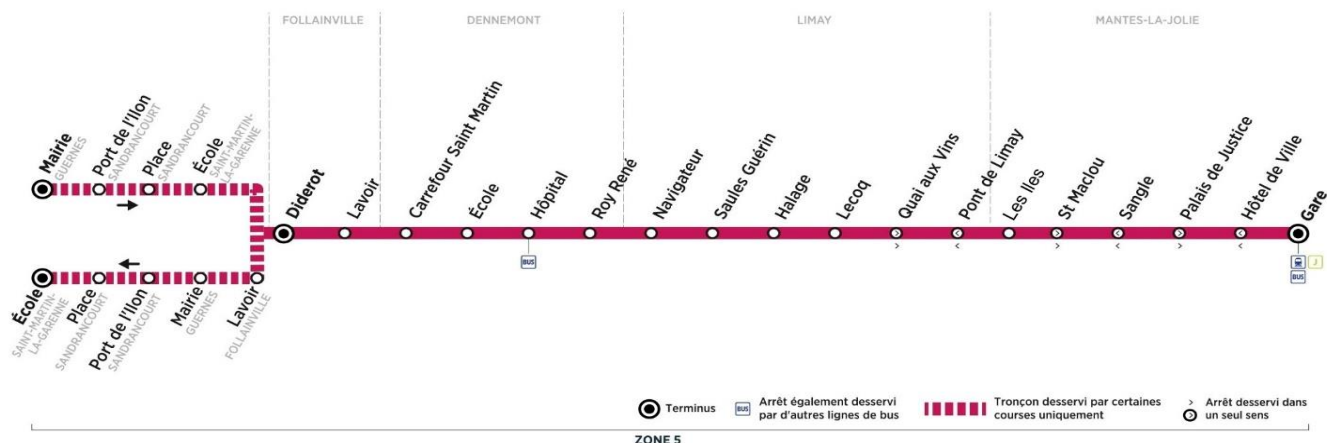

**du lundi au vendredi en périodes scolaires et en vacances scolaires (sauf jours fériés)**

	N° bus	222	223	224	225	227	228	229
Trains en provenance de Paris			D16:45	D17:34	D18:04	D18:35	D18:52	D19:32
D=direct ; P=semi-direct		P16:22	P16:50	P17:17	P17:39	P18:16	P18:38	P19:16
MANTES-LA-JOLIE	Gare (quai 12)	16:41	16:58	17:42	18:12	18:43	19:00	19:40
	Hôtel de Ville	16:44	17:01	17:45	18:15	18:46	19:03	19:42
	Sangle	16:47	17:04	17:48	18:18	18:49	19:06	19:44
	Les Iles	16:47	17:04	17:48	18:18	18:49	19:06	19:44
LIMAY	Pont de Limay	16:50	17:07	17:51	18:21	18:52	19:09	19:47
	Lecoq	16:51	17:08	17:52	18:22	18:53	19:10	19:48
	Halage	16:51	17:08	17:52	18:22	18:53	19:10	19:48
	Saules Guérin	16:52	17:09	17:53	18:23	18:54	19:11	19:49
	Navigateur	16:53	17:10	17:54	18:24	18:55	19:12	19:50
DENNEMONT	Roy René	16:54	17:11	17:55	18:25	18:56	19:13	19:51
	Hôpital arrivée	16:55	17:12	17:56	18:26	18:57	19:13	19:52
	Hôpital départ	16:56	17:12	17:57	18:26	18:57	19:13	19:52
	Ecole	16:57	17:13	17:58	18:27	18:58	19:14	19:53
	Carrefour St Martin	16:57	17:13	17:58	18:27	18:58	19:14	19:53
FOLLAINVILLE	Lavoir	17:00	17:16	18:01	18:30	19:01	19:17	19:56
	Diderot	17:01	17:17	18:02	18:31	19:02	19:18	19:57
	Lavoir	17:18	18:32	19:03	19:19
GUERNES	Mairie	17:25	18:39	19:10	19:26
SANDRANCOURT	Port de l'Ilon	17:27	18:41	19:12	19:28
	Place	17:30	18:44	19:15	19:31
ST MARTIN-LA-GARENNE	Ecole	17:36	18:50	19:21	19:37