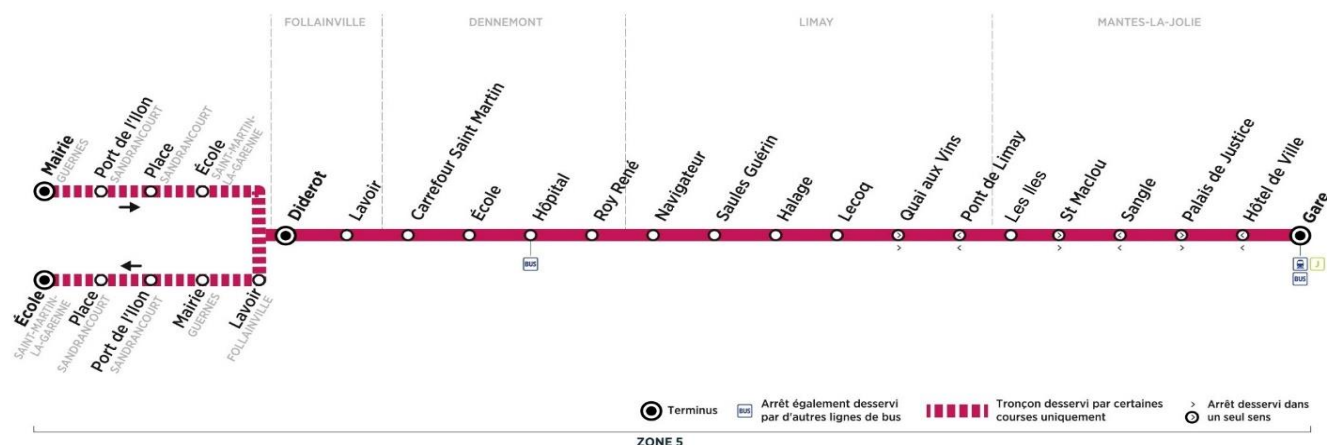

BUS**15****GUERNES**
Mairie**MANTES-LA-JOLIE**
Gare

Aller

Horaires de bus valables du 16 décembre 2019 au 6 juillet 2020

**du lundi au vendredi en périodes scolaires et en vacances scolaires (sauf jours fériés)**

	N° bus	118	119	120	121	122	123	124
GUERNES	Mairie	6:41	7:20	8:22
SANDRANCOURT	Port de l'Ilon	6:43	7:22	8:24
	Place	6:45	7:24	8:26
ST MARTIN-LA-GARENNE	Ecole	6:48	7:27	8:29
FOLLAINVILLE	Diderot	6:02	6:29	6:55	7:18	7:34	7:57	8:36
	Lavoir	6:03	6:30	6:56	7:19	7:35	7:58	8:37
DENNEMONT	Carrefour Saint Martin	6:05	6:32	6:58	7:21	7:37	8:00	8:39
	Ecole	6:06	6:33	6:59	7:22	7:38	8:01	8:40
	Hôpital arrivée	6:08	6:35	7:01	7:24	7:40	8:03	8:42
	Hôpital départ	6:08	6:35	7:02	7:24	7:41	8:03	8:42
	Roy René	6:09	6:36	7:03	7:25	7:42	8:04	8:43
LIMAY	Navigateur	6:10	6:37	7:04	7:26	7:43	8:05	8:44
	Saules Guérin	6:11	6:38	7:05	7:27	7:44	8:06	8:45
	Halage	6:12	6:39	7:06	7:28	7:45	8:07	8:46
	Lecoq	6:13	6:40	7:07	7:29	7:46	8:08	8:47
	Quai aux vins	6:14	6:41	7:08	7:30	7:47	8:09	8:48
MANTES-LA-JOLIE	Les Iles	6:14	6:43	7:12	7:34	7:51	8:09	8:52
	Saint Maclou	6:16	6:43	7:12	7:34	7:51	8:13	8:52
	Palais de Justice	6:17	6:44	7:15	7:38	7:54	8:17	8:55
	Gare (quai 12)	6:20	6:47	7:19	7:41	7:58	8:20	8:59
	Trains à destination de Paris	D6:28	D6:54	D7:28	D7:48	D8:13	D8:28	D9:07
	D=direct ; P=semi-direct	P6:38	P7:00	P7:39	P8:00	P8:18	P8:37	P9:10

		N° bus	122	124
GUERNES	Mairie		7:20	8:22
SANDRANCOURT	Port de l'Ilon		7:22	8:24
	Place		7:24	8:26
ST MARTIN-LA-GARENNE	Ecole		7:27	8:29
FOLLAINVILLE	Diderot		7:34	8:36
	Lavoit		7:35	8:37
DENNEMONT	Carrefour Saint Martin		7:37	8:39
	Ecole		7:38	8:40
	Hôpital arrivée		7:40	8:42
	Hôpital départ		7:41	8:42
LIMAY	Roy René		7:42	8:43
	Navigateur		7:43	8:44
	Saules Guérin		7:44	8:45
	Halage		7:45	8:46
MANTES-LA-JOLIE	Lecoq		7:46	8:47
	Quai aux vins		7:47	8:48
	Les Iles		7:51	8:52
	Saint Maclou		7:51	8:52
	Palais de Justice		7:54	8:55
	Gare (quai 12)		7:58	8:59
	Trains à destination de Paris		D8:13	D9:07
	D=direct ; P=semi-direct		P8:18	P9:10