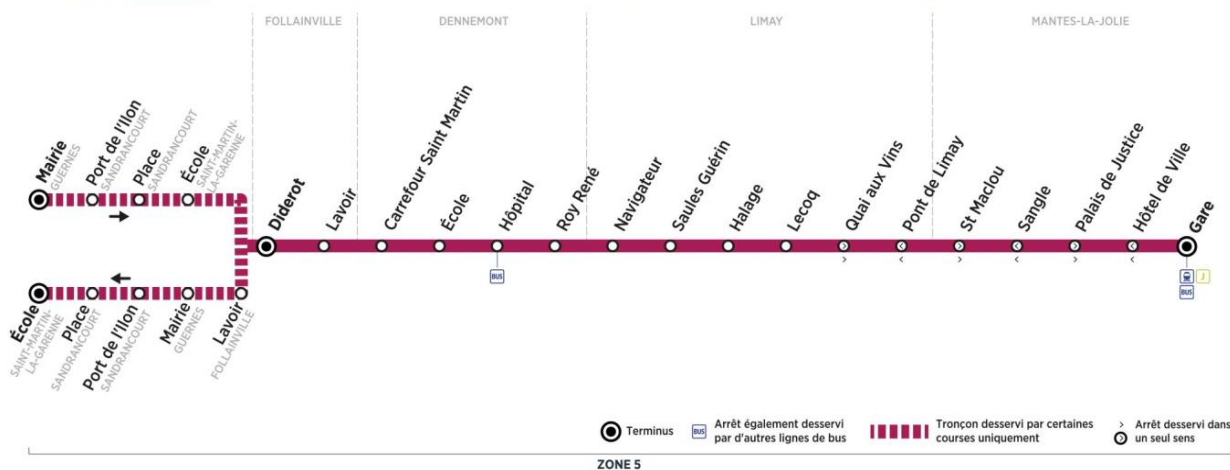

**Bus****15****GUERNES Mairie → MANTES-LA-JOLIE Gare → SAINT-MARTIN-LA-GARENNE École****mercredi en périodes scolaires (sauf jours fériés)**

	N° bus	225	227	228	229
Trains en provenance de Paris		D17:47	D18:25	D18:47	D19:25
D=direct ; P=semi-direct		P17:35	P18:16	P18:36	P19:18
MANTES-LA-JOLIE	Gare (quai 12)	17:57	18:35	18:57	19:35
	Hôtel de Ville	18:01	18:39	19:01	19:39
	Sanglé	18:03	18:41	19:03	19:41
LIMAY	Pont de Limay	18:06	18:44	19:06	19:44
	Lecoq	18:07	18:45	19:07	19:45
	Halage	18:08	18:46	19:08	19:46
	Saules Guérin	18:09	18:47	19:09	19:47
	Navigateur	18:10	18:48	19:10	19:48
DENNEMONT	Roy René	18:11	18:49	19:11	19:49
	Hôpital arrivée	18:13	18:51	19:13	19:51
	Hôpital départ	18:13	18:51	19:13	19:51
	Ecole	18:14	18:52	19:14	19:52
	Carrefour Saint Martin	18:15	18:53	19:15	19:53
FOLLAINVILLE	Lavoir	18:18	18:56	19:18	19:56
	Diderot	18:19	18:57	19:19	19:57
	Lavoir	18:20	18:58	19:20	.....
GUERNES	Mairie	18:27	19:05	19:27	.....
SANDRANCOURT	Port de l'Ilon	18:29	19:07	19:29	.....
	Place	18:32	19:10	19:32	.....
ST MARTIN-LA-GARENNE	Ecole	18:38	19:16	19:38	.....

Retour

Horaires de bus valables du 3 septembre 2018 au 7 juillet 2019

**Bus****15****GUERNES Mairie → MANTES-LA-JOLIE Gare → SAINT-MARTIN-LA-GARENNE École****samedi en périodes scolaires (sauf jours fériés)**

	N° bus	221	234
	Trains en provenance de Paris	-	-
	D=direct ; P=semi-direct	-	P18:21
<b>MANTES-LA-JOLIE</b>	Gare (quai 12)	12:48	18:28
	Hôtel de Ville	12:51	18:32
	Sanglé	12:54	18:34
<b>LIMAY</b>	Pont de Limay	12:57	18:37
	Lecoq	12:58	18:38
	Halage	12:59	18:39
	Saules Guérin	13:00	18:40
	Navigateur	13:01	18:41
<b>DENNEMONT</b>	Roy René	13:02	18:42
	Hôpital arrivée	13:03	18:44
	Hôpital départ	13:05	18:44
	Ecole	13:06	18:45
	Carrefour Saint Martin	13:06	18:46
<b>FOLLAINVILLE</b>	Lavoir	13:09	18:49
	Diderot	13:10	18:50
	Lavoir	13:11	18:51
<b>GUERNES</b>	Mairie	13:18	18:58
<b>SANDRANCOURT</b>	Port de l'Ilon	13:20	19:00
	Place	13:23	19:03
<b>ST MARTIN-LA-GARENNE</b>	Ecole	13:29	19:09