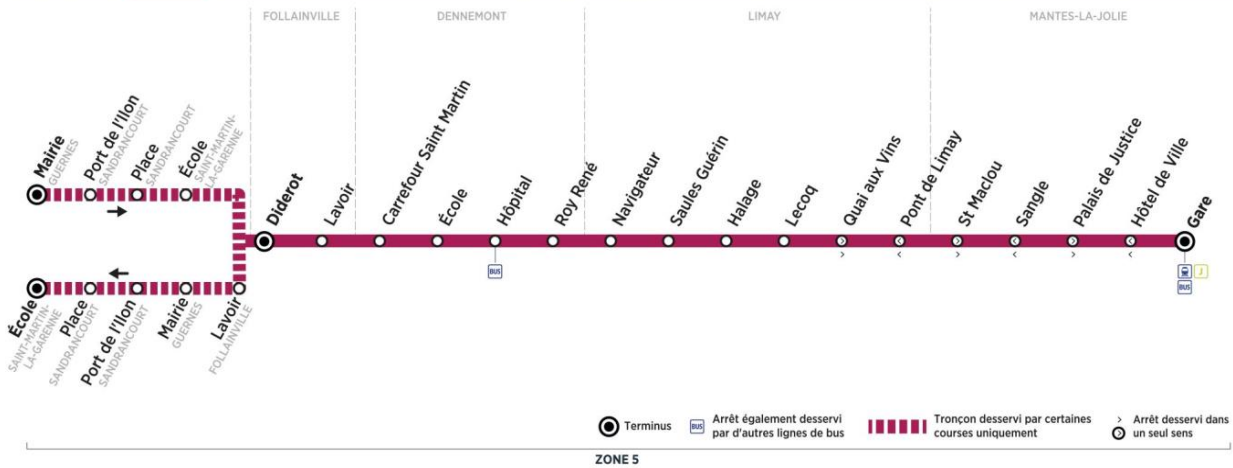

Retour

Horaires de bus valables du 3 septembre 2018 au 7 juillet 2019

**Bus****15****GUERNES Mairie → MANTES-LA-JOLIE Gare → SAINT-MARTIN-LA-GARENNE École****lundi, mardi, jeudi, vendredi en périodes scolaires (sauf jours fériés)**

	N° bus	222	223	224	225
	Trains en provenance de Paris	-	D16:52	D17:25	D17:47
	D=direct ; P=semi-direct	P16:22	P16:50	P17:19	P17:35
<b>MANTES-LA-JOLIE</b>	Gare (quai 12)	16:38	16:58	17:38	17:57
	Hôtel de Ville	16:42	17:02	17:42	18:01
	Sanglé	16:45	17:05	17:45	18:03
<b>LIMAY</b>	Pont de Limay	16:48	17:08	17:48	18:06
	Lecoq	16:49	17:09	17:49	18:07
	Halage	16:50	17:10	17:50	18:08
	Saules Guérin	16:51	17:11	17:51	18:09
	Navigateur	16:52	17:12	17:52	18:10
<b>DENNEMONT</b>	Roy René	16:53	17:13	17:53	18:11
	Hôpital arrivée	16:55	17:15	17:55	18:13
	Hôpital départ	16:56	17:15	17:56	18:13
	Ecole	16:57	17:16	17:57	18:14
	Carrefour Saint Martin	16:58	17:17	17:58	18:15
<b>FOLLAINVILLE</b>	Lavoir	17:01	17:20	18:01	18:18
	Diderot	17:02	17:21	18:02	18:19
	Lavoir	.....	17:22	.....	18:20
<b>GUERNES</b>	Mairie	.....	17:29	.....	18:27
<b>SANDRANCOURT</b>	Port de l'Ilon	.....	17:31	.....	18:29
	Place	.....	17:34	.....	18:32
<b>ST MARTIN-LA-GARENNE</b>	Ecole	.....	17:40	.....	18:38

**Contact**  
Combus**01.30.94.34.22**  
combus.fr  
vianavigo.com

décidé et financé par

**Île de France**  
mobilités **combus**

filiale de

**GROUPE RATP**

**Bus****15****MANTES-LA-JOLIE  
Gare****ST MARTIN-LA-GARENNE  
Ecole**