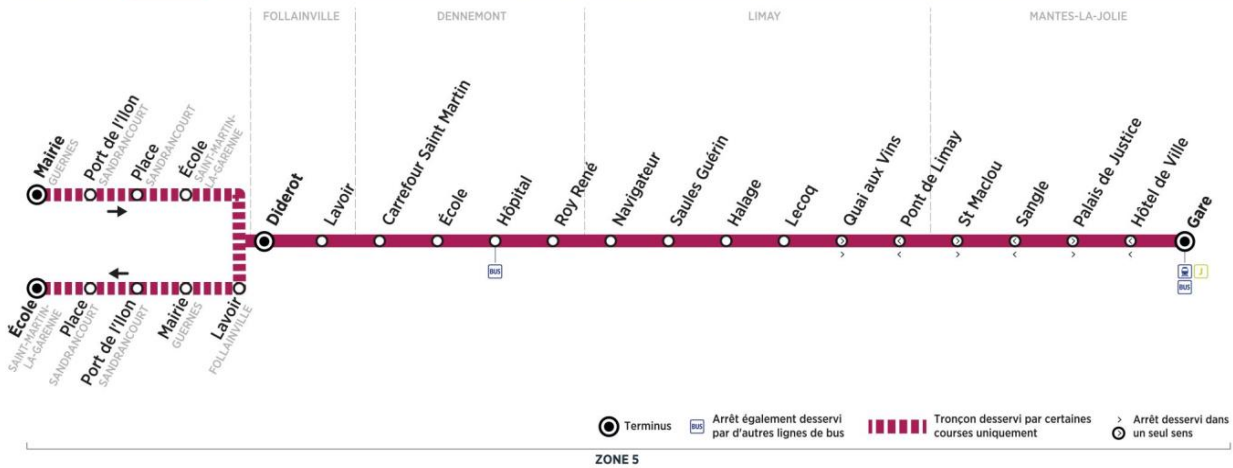

**Bus****15****GUERNES Mairie → MANTES-LA-JOLIE Gare → SAINT-MARTIN-LA-GARENNE École****du lundi au vendredi en vacances scolaires (sauf jours fériés)**

	N° bus	227	228	229
<i>Trains en provenance de Paris</i>				
		D18:25	D18:47	D19:25
		P18:16	P18:36	P19:18
<b>MANTES-LA-JOLIE</b>	Gare (quai 12)	18:35	18:57	19:35
	Hôtel de Ville	18:39	19:01	19:39
	Sanglé	18:41	19:03	19:41
<b>LIMAY</b>	Pont de Limay	18:44	19:06	19:44
	Lecoq	18:45	19:07	19:45
	Halage	18:46	19:08	19:46
	Saules Guérin	18:47	19:09	19:47
	Navigateur	18:48	19:10	19:48
<b>DENNEMONT</b>	Roy René	18:49	19:11	19:49
	Hôpital arrivée	18:51	19:13	19:51
	Hôpital départ	18:51	19:13	19:51
	Ecole	18:52	19:14	19:52
	Carrefour Saint Martin	18:53	19:15	19:53
<b>FOLLAINVILLE</b>	Lavoir	18:56	19:18	19:56
	Diderot	18:57	19:19	19:57
	Lavoir	18:58	19:20	.....
<b>GUERNES</b>	Mairie	19:05	19:27	.....
<b>SANDRANCOURT</b>	Port de l'Ilon	19:07	19:29	.....
	Place	19:10	19:32	.....
<b>ST MARTIN-LA-GARENNE</b>	Ecole	19:16	19:38	.....

**Contact**  
Combus**01.30.94.34.22**  
combus.fr  
vianavigo.com

décidé et financé par

filiale de

**Bus****15****MANTES-LA-JOLIE  
Gare****ST MARTIN-LA-GARENNE  
Ecole**

Retour

Horaires de bus valables du 3 septembre 2018 au 7 juillet 2019

**Bus****15****GUERNES Mairie → MANTES-LA-JOLIE Gare → SAINT-MARTIN-LA-GARENNE École****samedi en vacances scolaires (sauf jours fériés)**

N° bus 234

Trains en provenance de Paris -

D=direct ; P=semi-direct P18:21

MANTES-LA-JOLIE	Gare (quai 12)	18:28
	Hôtel de Ville	18:32
LIMAY	Sangle	18:34
	Pont de Limay	18:37
	Lecoq	18:38
	Halage	18:39
DENNEMONT	Saules Guérin	18:40
	Navigateur	18:41
	Roy René	18:42
	Hôpital arrivée	18:44
	Hôpital départ	18:44
FOLLAINVILLE	Ecole	18:45
	Carrefour Saint Martin	18:46
	Lavoir	18:49
GUERNES	Diderot	18:50
	Lavoir	18:51
SANDRANCOURT	Mairie	18:58
	Port de l'Ilon	19:00
ST MARTIN-LA-GARENNE	Place	19:03
	Ecole	19:09