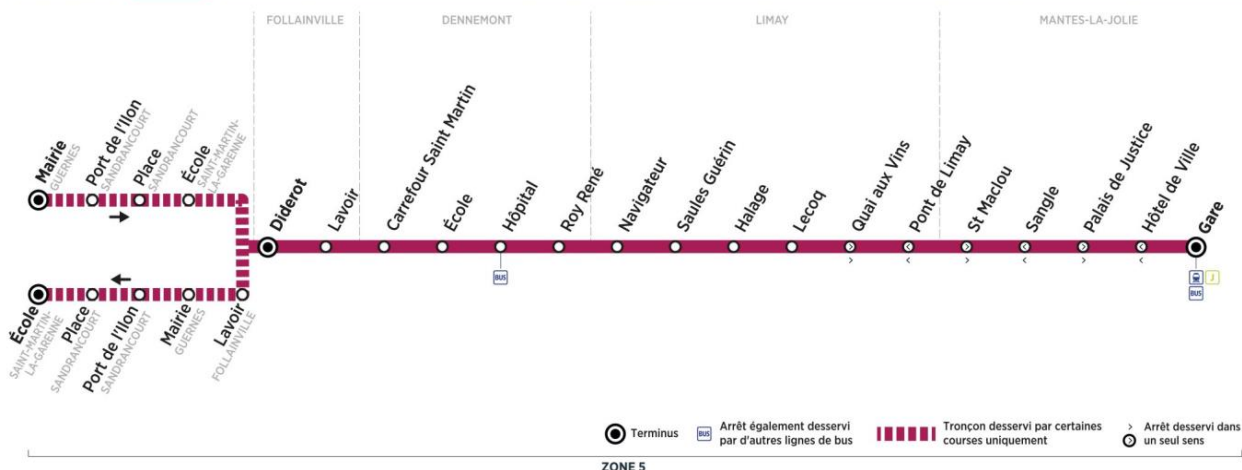

Aller

Horaires de bus valables du 3 septembre 2018 au 7 juillet 2019

**Bus****15****GUERNES Mairie → MANTES-LA-JOLIE Gare → SAINT-MARTIN-LA-GARENNE École**

ZONE 5

**du lundi au vendredi en périodes scolaires et en vacances scolaires (sauf jours fériés)**

	N° bus	122	123	124
GUERNES	Mairie	07:20	.....	08:22
SANDRANCOURT	Port de l'Ilon	07:22	.....	08:24
	Place	07:25	.....	08:27
ST MARTIN-LA-GARENNE	Ecole	07:28	.....	08:30
FOLLAINVILLE	Diderot	07:40	08:02	08:37
	Lavoir	07:41	08:03	08:38
DENNEMONT	Carrefour Saint Martin	07:43	08:05	08:40
	Ecole	07:44	08:06	08:41
	Hôpital arrivée	07:46	08:08	08:43
	Hôpital départ	07:47	08:08	08:44
LIMAY	Roy René	07:48	08:09	08:45
	Navigateur	07:49	08:10	08:46
	Saules Guérin	07:50	08:11	08:47
	Halage	07:51	08:12	08:48
MANTES-LA-JOLIE	Lecoq	07:52	08:13	08:49
	Quai aux vins	07:53	08:14	08:50
	Saint Maclou	07:56	08:17	08:53
	Palais de Justice	08:01	08:22	08:58
	Gare (quai 12)	08:04	08:25	09:01
	Trains à destination de Paris	D8:18	D8:33	D9:08
	D=direct ; P=semi-direct	P8:18	P8:40	P9:09

Aller

Horaires de bus valables du 3 septembre 2018 au 7 juillet 2019

**Bus****15****GUERNES Mairie → MANTES-LA-JOLIE Gare → SAINT-MARTIN-LA-GARENNE École****samedi en périodes scolaires et en vacances scolaires (sauf jours fériés)**

N° bus 122 124

GUERNES	Mairie	07:20	08:22
SANDRANCOURT	Port de l'Ilon	07:22	08:24
	Place	07:25	08:27
ST MARTIN-LA-GARENNE	Ecole	07:28	08:30
FOLLAINVILLE	Diderot	07:40	08:37
	Lavoir	07:41	08:38
DENNEMONT	Carrefour Saint Martin	07:43	08:40
	Ecole	07:44	08:41
	Hôpital arrivée	07:46	08:43
	Hôpital départ	07:47	08:44
LIMAY	Roy René	07:48	08:45
	Navigateur	07:49	08:46
	Saules Guérin	07:50	08:47
	Halage	07:51	08:48
MANTES-LA-JOLIE	Lecoq	07:52	08:49
	Quai aux vins	07:53	08:50
	Saint Maclou	07:56	08:53
	Palais de Justice	08:01	08:58
	Gare (quai 12)	08:04	09:01