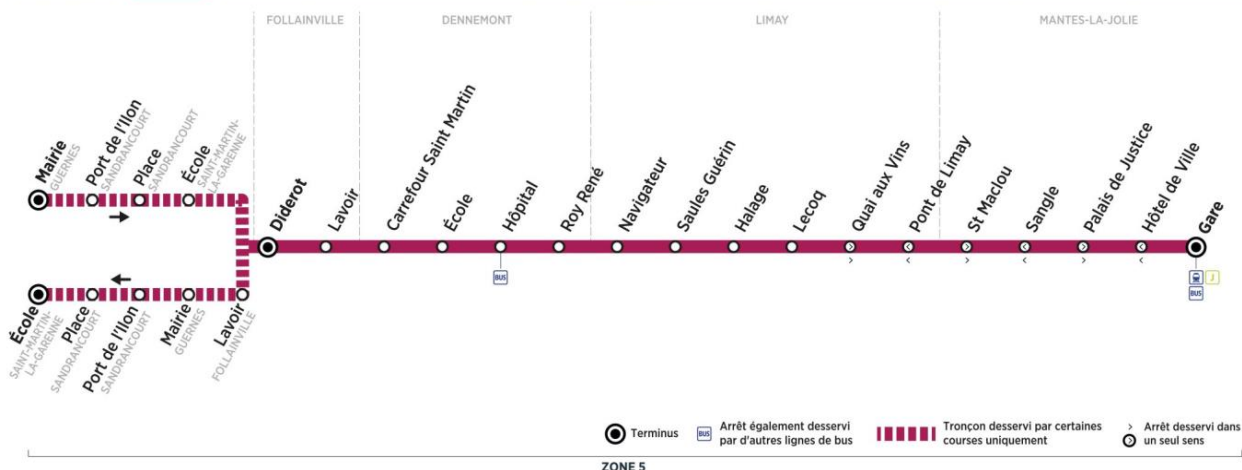

		N° bus	118	119	120	121
GUERNES	Mairie	.....	.....	06:44	.....	.....
SANDRANCOURT	Port de l'Ilon	.....	.....	06:46	.....	.....
	Place	.....	.....	06:49	.....	.....
ST MARTIN-LA-GARENNE	Ecole	.....	.....	06:52	.....	.....
FOLLAINVILLE	Diderot	06:07	06:29	06:59	07:18	.....
	Lavoir	06:08	06:30	07:00	07:19	.....
DENNEMONT	Carrefour Saint Martin	06:10	06:32	07:02	07:21	.....
	Ecole	06:11	06:33	07:03	07:22	.....
	Hôpital arrivée	06:13	06:35	07:05	07:24	.....
	Hôpital départ	06:13	06:35	07:06	07:25	.....
LIMAY	Roy René	06:14	06:36	07:07	07:26	.....
	Navigateur	06:15	06:37	07:08	07:27	.....
	Saules Guérin	06:16	06:38	07:09	07:28	.....
	Halage	06:17	06:39	07:10	07:29	.....
MANTES-LA-JOLIE	Lecoq	06:18	06:40	07:11	07:30	.....
	Quai aux vins	06:19	06:41	07:12	07:31	.....
	Saint Maclou	06:22	06:44	07:15	07:34	.....
	Palais de Justice	06:24	06:46	07:20	07:39	.....
	Gare (quai 12)	06:27	06:49	07:23	07:42	.....
	Trains à destination de Paris	D6:33	D6:58	D7:33	D7:51	.....
	D=direct ; P=semi-direct	P6:37	P6:59	P7:39	P8:00	.....

Aller

Horaires de bus valables du 3 septembre 2018 au 7 juillet 2019

**Bus****15****GUERNES Mairie → MANTES-LA-JOLIE Gare → SAINT-MARTIN-LA-GARENNE École**

ZONE 5

**du lundi au vendredi en périodes scolaires et en vacances scolaires (sauf jours fériés)**