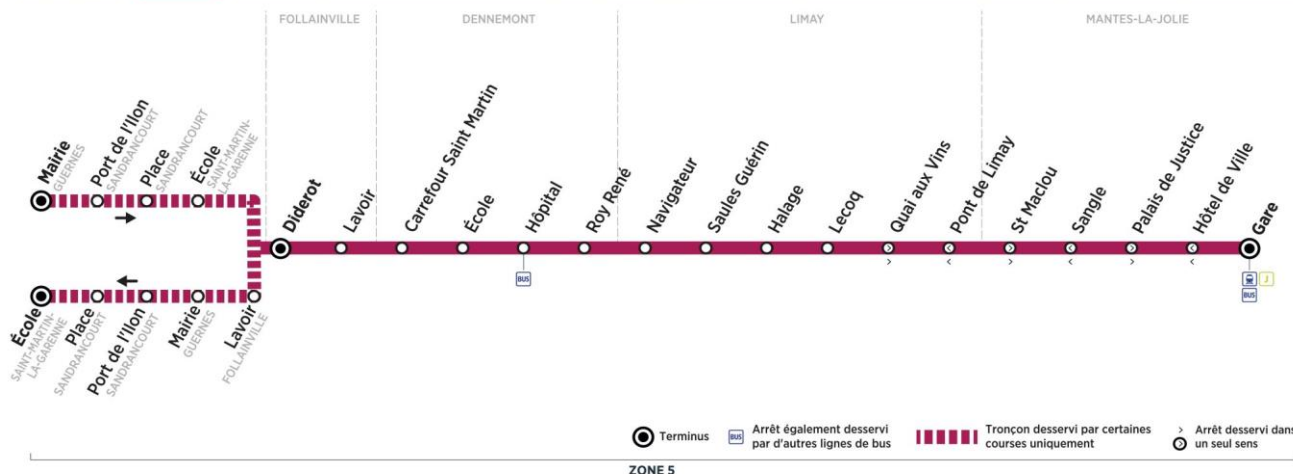

**Bus****15****GUERNES Mairie****MANTES-LA-JOLIE Gare**

Aller

Horaires de bus valables du 3 septembre 2018 au 7 juillet 2019

**Bus****15****GUERNES Mairie → MANTES-LA-JOLIE Gare → SAINT-MARTIN-LA-GARENNE École**
**du lundi au vendredi en périodes scolaires et en vacances scolaires (sauf jours fériés)**

		N° bus	118	119	120	121
GUERNES	Mairie	.....	.....	06:44	.....	.....
SANDRANCOURT	Port de l'Ilon	.....	.....	06:46	.....	.....
	Place	.....	.....	06:49	.....	.....
ST MARTIN-LA-GARENNE	Ecole	.....	.....	06:52	.....	.....
FOLLAINVILLE	Diderot	06:07	06:29	06:59	07:18	.....
	Lavoir	06:08	06:30	07:00	07:19	.....
DENNEMONT	Carrefour Saint Martin	06:10	06:32	07:02	07:21	.....
	Ecole	06:11	06:33	07:03	07:22	.....
	Hôpital arrivée	06:13	06:35	07:05	07:24	.....
	Hôpital départ	06:13	06:35	07:06	07:25	.....
LIMAY	Roy René	06:14	06:36	07:07	07:26	.....
	Navigateur	06:15	06:37	07:08	07:27	.....
	Saules Guérin	06:16	06:38	07:09	07:28	.....
	Halage	06:17	06:39	07:10	07:29	.....
MANTES-LA-JOLIE	Lecoq	06:18	06:40	07:11	07:30	.....
	Quai aux vins	06:19	06:41	07:12	07:31	.....
	Saint Maclou	06:22	06:44	07:15	07:34	.....
	Palais de Justice	06:24	06:46	07:20	07:39	.....
	Gare (quai 12)	06:27	06:49	07:23	07:42	.....
	Trains à destination de Paris	D6:33	D6:58	D7:33	D7:51	.....
	D=direct ; P=semi-direct	P6:37	P6:59	P7:39	P8:00	.....

Aller

Horaires de bus valables du 3 septembre 2018 au 7 juillet 2019

**Bus****15****GUERNES Mairie → MANTES-LA-JOLIE Gare → SAINT-MARTIN-LA-GARENNE École**

ZONE 5

**du lundi au vendredi en périodes scolaires et en vacances scolaires (sauf jours fériés)**