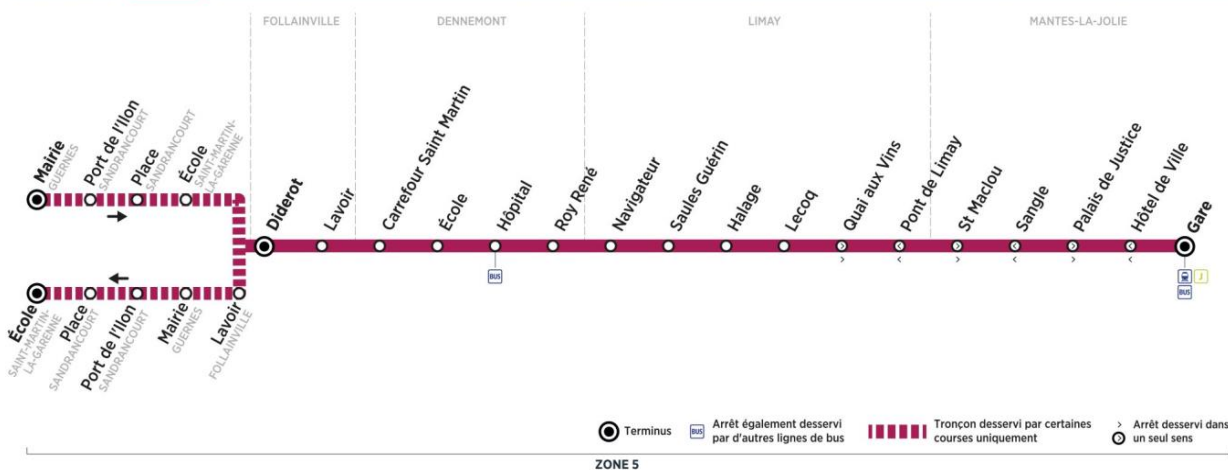

Bus

15

**MANTES-LA-JOLIE
Gare**

**ST MARTIN-LA-GARENNE
Ecole**

Retour

Horaires de bus valables du 3 septembre 2018 au 7 juillet 2019

Bus

15

GUERNES Mairie → MANTES-LA-JOLIE Gare → SAINT-MARTIN-LA-GARENNE École

mercredi en périodes scolaires (sauf jours fériés)

	N° bus	225	227	228	229
Trains en provenance de Paris		D17:47	D18:25	D18:47	D19:25
D=direct ; P=semi-direct		P17:35	P18:16	P18:36	P19:18
MANTES-LA-JOLIE	Gare (quai 12)	17:57	18:35	18:57	19:35
	Hôtel de Ville	18:01	18:39	19:01	19:39
	Sanglé	18:03	18:41	19:03	19:41
LIMAY	Pont de Limay	18:06	18:44	19:06	19:44
	Lecoq	18:07	18:45	19:07	19:45
	Halage	18:08	18:46	19:08	19:46
	Saules Guérin	18:09	18:47	19:09	19:47
	Navigateur	18:10	18:48	19:10	19:48
DENNEMONT	Roy René	18:11	18:49	19:11	19:49
	Hôpital arrivée	18:13	18:51	19:13	19:51
	Hôpital départ	18:13	18:51	19:13	19:51
	Ecole	18:14	18:52	19:14	19:52
	Carrefour Saint Martin	18:15	18:53	19:15	19:53
FOLLAINVILLE	Lavoir	18:18	18:56	19:18	19:56
	Diderot	18:19	18:57	19:19	19:57
	Lavoir	18:20	18:58	19:20	.....
GUERNES	Mairie	18:27	19:05	19:27	.....
SANDRANCOURT	Port de l'Ilon	18:29	19:07	19:29	.....
	Place	18:32	19:10	19:32	.....
ST MARTIN-LA-GARENNE	Ecole	18:38	19:16	19:38	.....

Contact
Combus

01.30.94.34.22
combus.fr
vianavigo.com

décidé et financé par

île de France
mobilités

combus

filiale de

GROUPE RATP