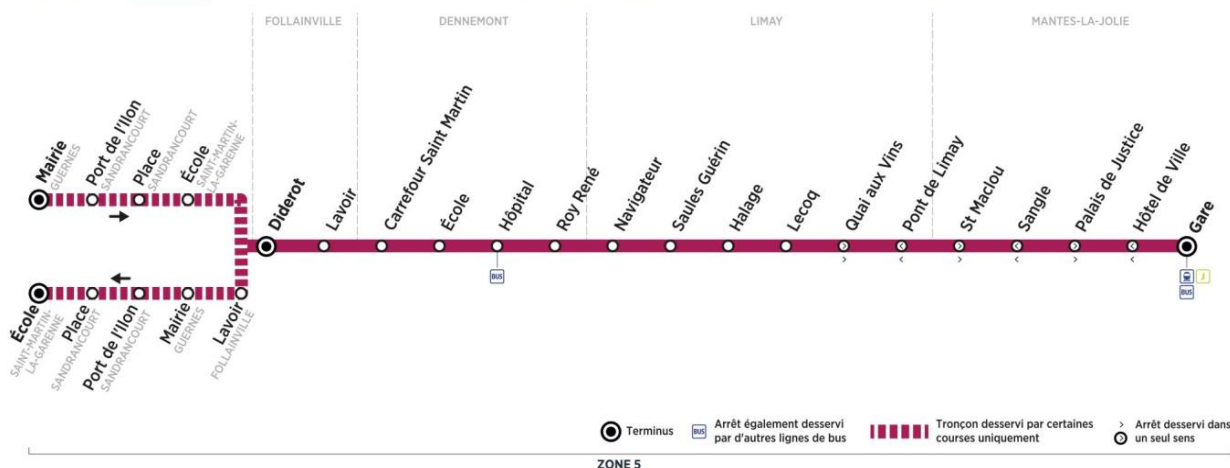

	N° bus	222	223	224	225
	Trains en provenance de Paris	-	D16:52	D17:25	D17:47
	D=direct ; P=semi-direct	P16:22	P16:50	P17:19	P17:35
<b>MANTES-LA-JOLIE</b>	Gare (quai 12)	16:38	16:58	17:38	17:57
	Hôtel de Ville	16:42	17:02	17:42	18:01
	Sanglé	16:45	17:05	17:45	18:03
<b>LIMAY</b>	Pont de Limay	16:48	17:08	17:48	18:06
	Lecoq	16:49	17:09	17:49	18:07
	Halage	16:50	17:10	17:50	18:08
	Saules Guérin	16:51	17:11	17:51	18:09
	Navigateur	16:52	17:12	17:52	18:10
<b>DENNEMONT</b>	Roy René	16:53	17:13	17:53	18:11
	Hôpital arrivée	16:55	17:15	17:55	18:13
	Hôpital départ	16:56	17:15	17:56	18:13
	Ecole	16:57	17:16	17:57	18:14
	Carrefour Saint Martin	16:58	17:17	17:58	18:15
<b>FOLLAINVILLE</b>	Lavoir	17:01	17:20	18:01	18:18
	Diderot	17:02	17:21	18:02	18:19
	Lavoir	.....	17:22	.....	18:20
<b>GUERNES</b>	Mairie	.....	17:29	.....	18:27
<b>SANDRANCOURT</b>	Port de l'Ilon	.....	17:31	.....	18:29
	Place	.....	17:34	.....	18:32
<b>ST MARTIN-LA-GARENNE</b>	Ecole	.....	17:40	.....	18:38

**Bus****15****GUERNES Mairie → MANTES-LA-JOLIE Gare → SAINT-MARTIN-LA-GARENNE École****du lundi au vendredi en vacances scolaires (sauf jours fériés)**

	N° bus	227	228	229
<i>Trains en provenance de Paris</i>				
		D18:25	D18:47	D19:25
		P18:16	P18:36	P19:18
<b>MANTES-LA-JOLIE</b>	Gare (quai 12)	18:35	18:57	19:35
	Hôtel de Ville	18:39	19:01	19:39
	Sanglé	18:41	19:03	19:41
<b>LIMAY</b>	Pont de Limay	18:44	19:06	19:44
	Lecoq	18:45	19:07	19:45
	Halage	18:46	19:08	19:46
	Saules Guérin	18:47	19:09	19:47
	Navigateur	18:48	19:10	19:48
<b>DENNEMONT</b>	Roy René	18:49	19:11	19:49
	Hôpital arrivée	18:51	19:13	19:51
	Hôpital départ	18:51	19:13	19:51
	Ecole	18:52	19:14	19:52
	Carrefour Saint Martin	18:53	19:15	19:53
<b>FOLLAINVILLE</b>	Lavoir	18:56	19:18	19:56
	Diderot	18:57	19:19	19:57
	Lavoir	18:58	19:20	.....
<b>GUERNES</b>	Mairie	19:05	19:27	.....
<b>SANDRANCOURT</b>	Port de l'Ilon	19:07	19:29	.....
	Place	19:10	19:32	.....
<b>ST MARTIN-LA-GARENNE</b>	Ecole	19:16	19:38	.....