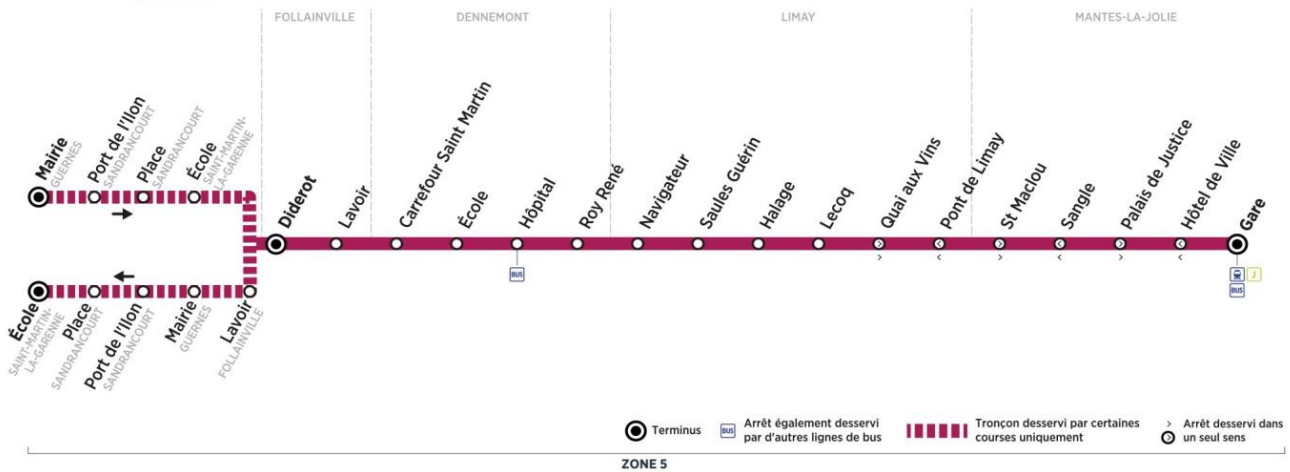

N° bus 122 124

GUERNES	Mairie	07:20	08:22
SANDRANCOURT	Port de l'Ilon	07:22	08:24
	Place	07:25	08:27
ST MARTIN-LA-GARENNE	Ecole	07:28	08:30
FOLLAINVILLE	Diderot	07:40	08:37
	Lavoir	07:41	08:38
DENNEMONT	Carrefour Saint Martin	07:43	08:40
	Ecole	07:44	08:41
	Hôpital arrivée	07:46	08:43
	Hôpital départ	07:47	08:44
LIMAY	Roy René	07:48	08:45
	Navigateur	07:49	08:46
	Saules Guérin	07:50	08:47
	Halage	07:51	08:48
MANTES-LA-JOLIE	Lecoq	07:52	08:49
	Quai aux vins	07:53	08:50
	Saint Maclou	07:56	08:53
	Palais de Justice	08:01	08:58
	Gare (quai 12)	08:04	09:01

Trains à destination de Paris D8:18 D9:08

D=direct ; P=semi-direct P8:18 P9:09

**Contact**  
Combus**01.30.94.34.22**  
combus.fr  
vianavigo.com

décidé et financé par

filiale de

**Bus****15****MANTES-LA-JOLIE  
Gare****ST MARTIN-LA-GARENNE  
Ecole**

Retour

Horaires de bus valables du 3 septembre 2018 au 7 juillet 2019

**Bus****15****GUERNES Mairie → MANTES-LA-JOLIE Gare → SAINT-MARTIN-LA-GARENNE École****lundi, mardi, jeudi, vendredi en périodes scolaires (sauf jours fériés)**