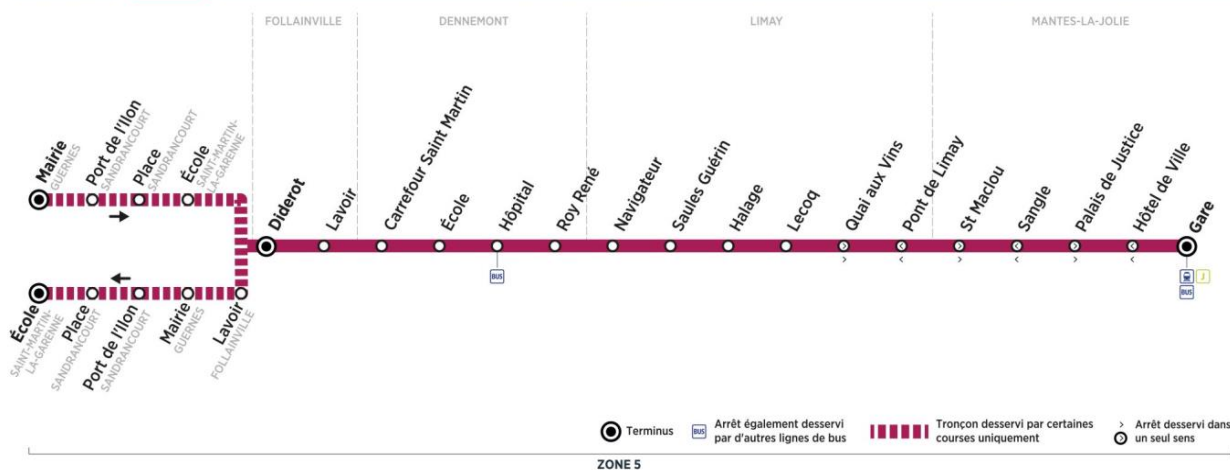

	N° bus	227	228	229
	Trains en provenance de Paris	D18:25	D18:47	D19:25
	D=direct ; P=semi-direct	P18:16	P18:36	P19:18
<b>MANTES-LA-JOLIE</b>	Gare (quai 12)	18:35	18:57	19:35
	Hôtel de Ville	18:39	19:01	19:39
	Sanglé	18:41	19:03	19:41
<b>LIMAY</b>	Pont de Limay	18:44	19:06	19:44
	Lecoq	18:45	19:07	19:45
	Halage	18:46	19:08	19:46
	Saules Guérin	18:47	19:09	19:47
	Navigateur	18:48	19:10	19:48
<b>DENNEMONT</b>	Roy René	18:49	19:11	19:49
	Hôpital arrivée	18:51	19:13	19:51
	Hôpital départ	18:51	19:13	19:51
	Ecole	18:52	19:14	19:52
	Carrefour Saint Martin	18:53	19:15	19:53
<b>FOLLAINVILLE</b>	Lavoir	18:56	19:18	19:56
	Diderot	18:57	19:19	19:57
	Lavoir	18:58	19:20	.....
<b>GUERNES</b>	Mairie	19:05	19:27	.....
<b>SANDRANCOURT</b>	Port de l'Ilon	19:07	19:29	.....
	Place	19:10	19:32	.....
<b>ST MARTIN-LA-GARENNE</b>	Ecole	19:16	19:38	.....

Retour

Horaires de bus valables du 3 septembre 2018 au 7 juillet 2019

**Bus****15****GUERNES Mairie → MANTES-LA-JOLIE Gare → SAINT-MARTIN-LA-GARENNE École****mercredi en périodes scolaires (sauf jours fériés)**