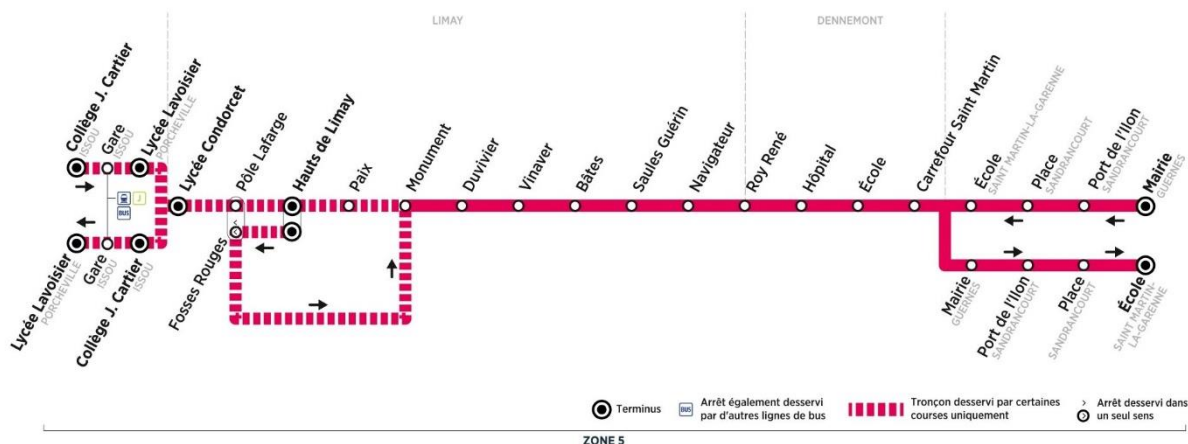

**samedi en périodes scolaires uniquement (sauf jours fériés)**

	Journal de fonctionnement	Sa
	N° bus	102
GUERNES	Mairie	07:25
SANDRANCOURT	Port de l'Ilon	07:27
	Place	07:31
	Ecole	07:39
ST MARTIN-LA-GARENNE	Carrefour Saint Martin	07:44
DENNEMONT	Ecole	07:45
	Hôpital arrivée	07:46
	Hôpital départ	07:47
	Roy René	07:48
	Navigator	07:50
	Saules Guérin	07:51
	Bâtes	07:53
	Vinaver	07:53
Duvivier	07:54	
LIMAY	Monument	07:55
	Paix	07:56
	Lycée Condorcet (quai 6)	08:04
	Lycée Condorcet entrées	8h30

Contact
Combus**01.30.94.34.22**
combus.fr
vianavigo.com

décidé et financé par

filiale de

GROUPE RATP

BUS**16****ISSOU**
Collège J. Cartier**ST MARTIN-LA-GARENNE**
Ecole

Retour

Horaires de bus valables du 2 septembre 2019 au 6 juillet 2020

**lundi, mardi, jeudi, vendredi en périodes scolaires uniquement (sauf jours fériés)**

	N° bus	204	205	206	207
ISSOU	Collège J. Cartier sorties	-	16h05	-	17h00
	Collège J. Cartier	16:10	17:15
	Gare	16:14	17:18
PORCHEVILLE	Lycée Lavoisier sorties	-	16h25	-	17h20
	Lycée Lavoisier	16:35	17:35
LIMAY	Lycée Condorcet sorties	-	16h30	-	17h30
	Lycée Condorcet	16:40	17:40
	Collège Galilée sorties	16h15	-	17h15	-
	Hauts de Limay	16:25	17:25
	Fosses Rouges	16:26	17:26
	Paix	16:45	17:45
	Monument	16:29	16:46	17:29	17:46
DENNEMONT	Duvivier	16:31	16:47	17:31	17:47
	Vinaver	16:31	16:48	17:31	17:48
	Bâtes	16:32	16:49	17:32	17:49
	Saules Guérin	16:33	16:50	17:33	17:50
	Navigateur	16:35	16:52	17:35	17:52
	Roy René	16:37	16:54	17:37	17:54
	Hôpital arrivée	16:38	16:55	17:38	17:55
Hôpital départ	16:38	16:56	17:38	17:56	
GUERNES	Ecole	16:39	16:57	17:39	17:57
	Carrefour Saint Martin	16:39	16:57	17:39	17:57
SANDRANCOURT	Mairie	16:46	17:04	17:46	18:04
	Port de l'Ilon	16:48	17:06	17:48	18:06
ST MARTIN-LA-GARENNE	Place	16:51	17:09	17:51	18:09
	Ecole	16:57	17:15	17:57	18:15