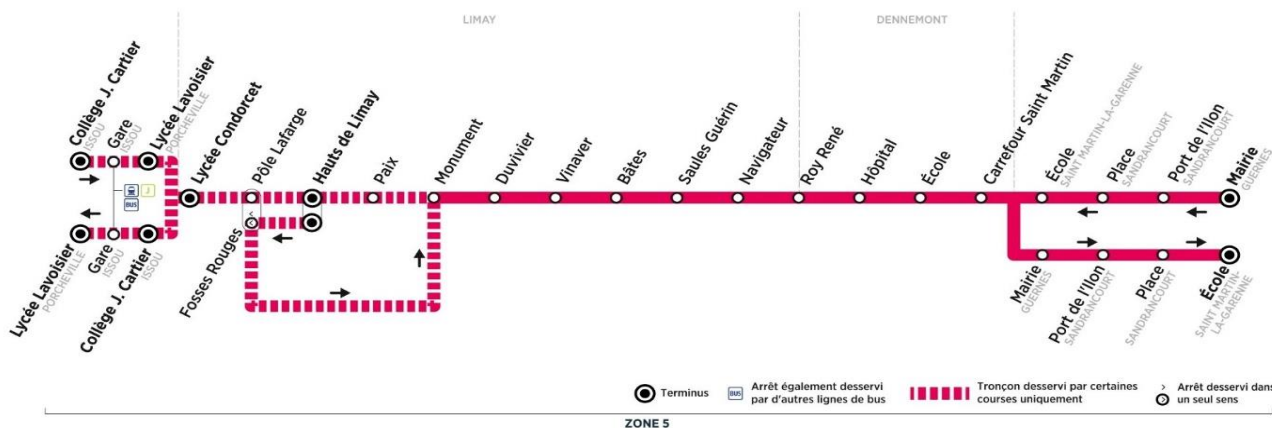

	N° bus	101	103	104
GUERNES	Mairie	07:25	07:35	08:22
SANDRANCOURT	Port de l'Ilon	07:27	07:37	08:24
	Place	07:31	07:41	08:28
ST MARTIN-LA-GARENNE	Ecole	07:37	07:47	08:34
DENNEMONT	Carrefour Saint Martin	07:42	07:52	08:39
	Ecole	07:43	07:53	08:40
	Hôpital arrivée	07:46	08:43
	Hôpital départ	07:47	07:56	08:44
	Roy René	07:48	07:57	08:45
	Navigateur	07:50	07:58	08:46
	Saules Guérin	07:51	08:00	08:47
LIMAY	Bâtes	07:53	08:01	08:49
	Vinaver	07:53	08:02	08:49
	Duvivier	07:54	08:02	08:49
	Monument	07:55	08:03	08:50
	Paix	07:56
	Hauts de Limay	08:12	08:53
	Collège Galilée entrées	-	8h20	9h20
ISSOU	Pôle Lafarge	08:02	09:05
	Lycée Condorcet (quai 6)	08:09	09:10
	Lycée Condorcet entrées	8h30	-	9h25
	Collège J. Cartier	08:14	09:15
PORCHEVILLE	Collège J. Cartier entrées	8h30	9h30
	Gare	08:18	09:19
	Lycée Lavoisier	08:20	09:21
	Lycée Lavoisier entrées	8h40	-	9h35

Contact
Combus**01.30.94.34.22**
combus.fr
vianavigo.com

décidé et financé par

filiale de

GROUPE RATP

île de France
mobilités

BUS**16****GUERNES**
Mairie**LIMAY**
Lycée Condorcet

Aller

Horaires de bus valables du 2 septembre 2019 au 6 juillet 2020

**samedi en périodes scolaires uniquement (sauf jours fériés)**

	Journal de fonctionnement	Sa
	N° bus	102
GUERNES	Mairie	07:25
SANDRANCOURT	Port de l'Ilon	07:27
	Place	07:31
	Ecole	07:39
ST MARTIN-LA-GARENNE	Carrefour Saint Martin	07:44
DENNEMONT	Ecole	07:45
	Hôpital arrivée	07:46
	Hôpital départ	07:47
	Roy René	07:48
	Navigator	07:50
	Saules Guérin	07:51
	Bâtes	07:53
	Vinaver	07:53
Duvivier	07:54	
LIMAY	Monument	07:55
	Paix	07:56
	Lycée Condorcet (quai 6)	08:04
	Lycée Condorcet entrées	8h30