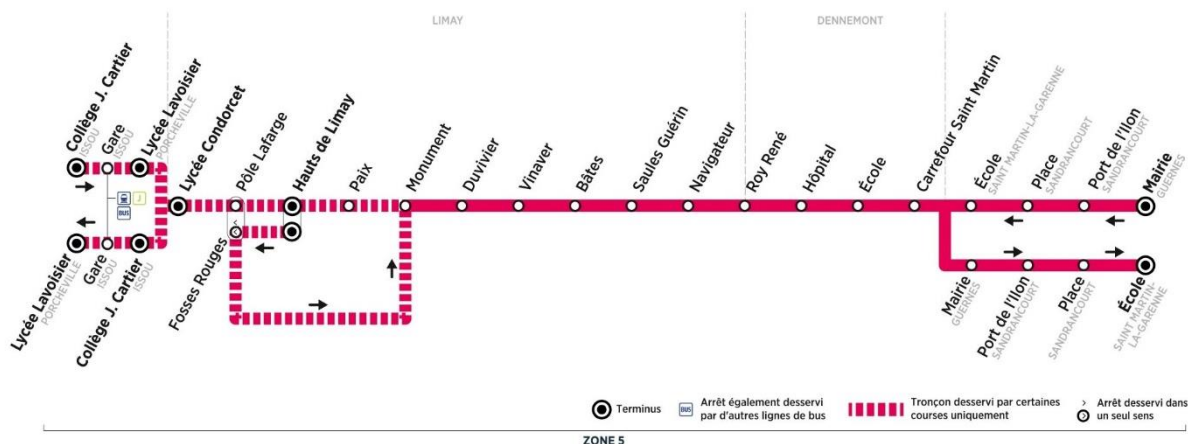

Contact
Combus**01.30.94.34.22**
combus.fr
vianavigo.com

décidé et financé par

filiale de

GROUPE RATP

île de France mobilités

BUS**16****PORCHEVILLE**
Lycée Lavoisier**ST MARTIN-LA-GARENNE**
Ecole

Retour

Horaires de bus valables du 2 septembre 2019 au 6 juillet 2020

**mercredi en périodes scolaires uniquement (sauf jours fériés)**

	N° bus	201	202	203
	Lycée Lavoisier sorties	-	-	12h30
PORCHEVILLE	Lycée Lavoisier	12:40
	Lycée Condorcet sorties	-	-	12h30
LIMAY	Lycée Condorcet	12:45
	Collège Galilée sorties	11h40	12h40	-
	Hauts de Limay	11:50	12:50
	Fosses Rouges	11:52	12:52
	Pôle Lafarge	12:50
	Paix	12:53
	Monument	11:55	12:55	12:54
	Duvivier	11:57	12:57	12:55
	Vinaver	11:57	12:57	12:56
	Bâtes	11:58	12:58	12:57
	Saules Guérin	11:59	12:59	12:58
	Navigateur	12:01	13:01	13:01
DENNEMONT	Roy René	12:03	13:03	13:02
	Hôpital arrivée	12:04	13:04	13:03
	Hôpital départ	12:04	13:04	13:04
	Ecole	12:05	13:05	13:05
	Carrefour Saint Martin	12:05	13:05	13:05
GUERNES	Mairie	12:12	13:12	13:12
SANDRANCOURT	Port de l'Ilon	12:14	13:14	13:14
	Place	12:17	13:17	13:17
ST MARTIN-LA-GARENNE	Ecole	12:23	13:23	13:23