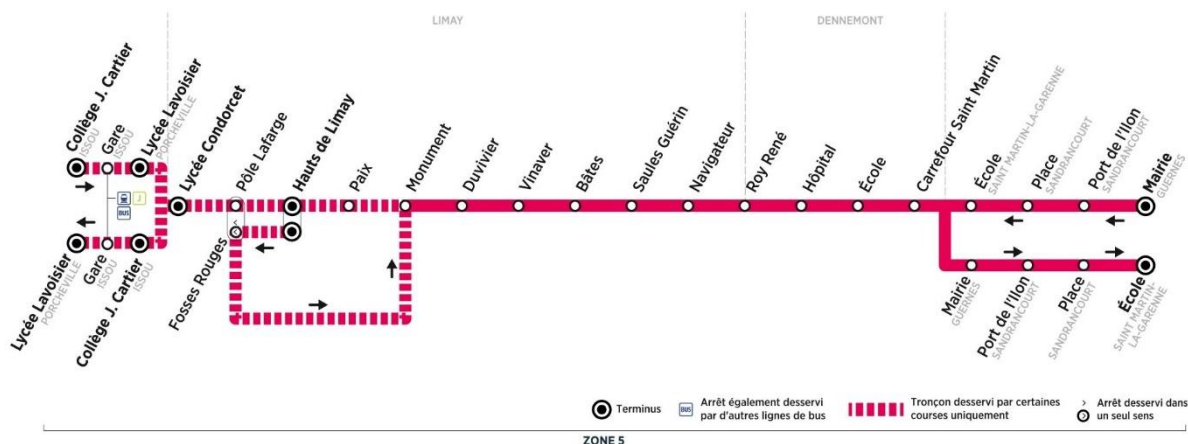

**mercredi en périodes scolaires uniquement (sauf jours fériés)**

	N° bus	201	202	203
	Lycée Lavoisier sorties	-	-	12h30
PORCHEVILLE	Lycée Lavoisier	12:40
	Lycée Condorcet sorties	-	-	12h30
LIMAY	Lycée Condorcet	12:45
	Collège Galilée sorties	11h40	12h40	-
	Hauts de Limay	11:50	12:50
	Fosses Rouges	11:52	12:52
	Pôle Lafarge	12:50
	Paix	12:53
	Monument	11:55	12:55	12:54
	Duvivier	11:57	12:57	12:55
	Vinaver	11:57	12:57	12:56
	Bâtes	11:58	12:58	12:57
	Saules Guérin	11:59	12:59	12:58
	Navigateur	12:01	13:01	13:01
DENNEMONT	Roy René	12:03	13:03	13:02
	Hôpital arrivée	12:04	13:04	13:03
	Hôpital départ	12:04	13:04	13:04
	Ecole	12:05	13:05	13:05
	Carrefour Saint Martin	12:05	13:05	13:05
GUERNES	Mairie	12:12	13:12	13:12
SANDRANCOURT	Port de l'Ilon	12:14	13:14	13:14
	Place	12:17	13:17	13:17
ST MARTIN-LA-GARENNE	Ecole	12:23	13:23	13:23

Contact
Combus**01.30.94.34.22**
combus.fr
vianavigo.com

décidé et financé par

filiale de

GROUPE RATP

BUS**16****LIMAY**
Lycée Condorcet**ST MARTIN-LA-GARENNE**
Ecole

Retour

Horaires de bus valables du 2 septembre 2019 au 6 juillet 2020

**samedi en périodes scolaires uniquement (sauf jours fériés)**

	N° bus	208
LIMAY	Lycée Condorcet sorties	12h30
	Lycée Condorcet	12:45
	Pôle Lafarge	12:50
	Paix	12:53
	Monument	12:54
	Duvivier	12:55
	Vinaver	12:56
	Bâtes	12:57
	Saules Guérin	12:58
	Navigateur	13:01
DENNEMONT	Roy René	13:02
	Hôpital arrivée	13:03
	Hôpital départ	13:04
	Ecole	13:05
	Carrefour Saint Martin	13:05
GUERNES	Mairie	13:12
SANDRANCOURT	Port de l'Ilon	13:14
	Place	13:17
ST MARTIN-LA-GARENNE	Ecole	13:23