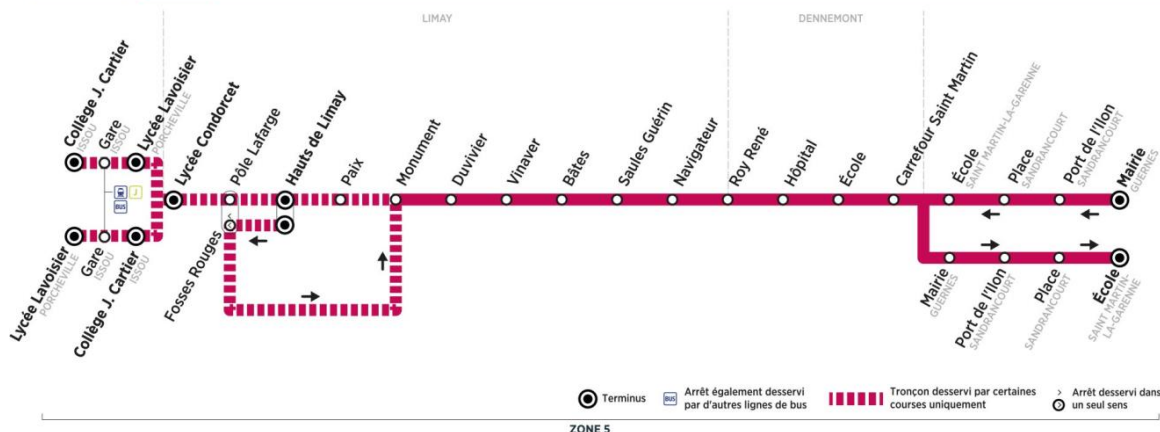

### du lundi au vendredi en périodes scolaires uniquement (sauf jours fériés)

	N° bus	101	103	104
GUERNES	Mairie	07:25	07:35	08:22
SANDRANCOURT	Port de l'Ilon	07:27	07:37	08:24
	Place	07:31	07:41	08:28
ST MARTIN-LA-GARENNE	Ecole	07:37	07:47	08:34
DENNEMONT	Carrefour Saint Martin	07:42	07:52	08:39
	Ecole	07:43	07:53	08:40
	Hôpital arrivée	07:46	.....	08:43
	Hôpital départ	07:47	07:56	08:44
	Roy René	07:48	07:57	08:45
LIMAY	Navigateur	07:50	07:58	08:46
	Saules Guérin	07:51	08:00	08:47
	Bâtes	07:53	08:01	08:49
	Vinaver	07:53	08:02	08:49
	Duvivier	07:54	08:02	08:49
	Monument	07:55	08:03	08:50
	Paix	07:56	.....	.....
	Hauts de Limay	.....	08:12	08:53
	Collège Galilée entrées	-	8h20	9h20
	Pôle Lafarge	08:02	.....	09:05
ISSOU	Lycée Condorcet (quai 6)	08:09	.....	09:10
	Lycée Condorcet entrées	8h30	-	9h25
	Collège J. Cartier	08:14	.....	09:15
PORCHEVILLE	Collège J. Cartier entrées	8h30	.....	9h30
	Gare	08:18	.....	09:19
	Lycée Lavoisier	08:20	.....	09:21
	Lycée Lavoisier entrées	8h40	-	9h35

Contact  
Combus

01.30.94.34.22  
combus.fr  
vianavigo.com

décidé et financé par

filiale de

**Bus****16****GUERNES Mairie****LIMAY Lycée Condorcet**

Aller

Horaires de bus valables du 3 septembre 2018 au 7 juillet 2019

**Bus****16**

ISSOU Collège J. Cartier / PORCHEVILLE Lycée Lavoisier ↔ GUERNES Mairie / SAINT MARTIN-LA-GARENNE École

**samedi en périodes scolaires uniquement (sauf jours fériés)**

Jour de fonctionnement Sa  
 N° bus 102

GUERNES	Mairie	07:25
SANDRANCOURT	Port de l'Ilon	07:27
	Place	07:31
	Ecole	07:39
DENNEMONT	Carrefour Saint Martin	07:44
	Ecole	07:45
	Hôpital arrivée	07:46
	Hôpital départ	07:47
LIMAY	Roy René	07:48
	Navigateur	07:50
	Saules Guérin	07:51
	Bâtes	07:53
	Vinaver	07:53
	Duvivier	07:54
	Monument	07:55
Paix	07:56	
	Lycée Condorcet (quai 6)	08:04
	Lycée Condorcet entrées	8h30