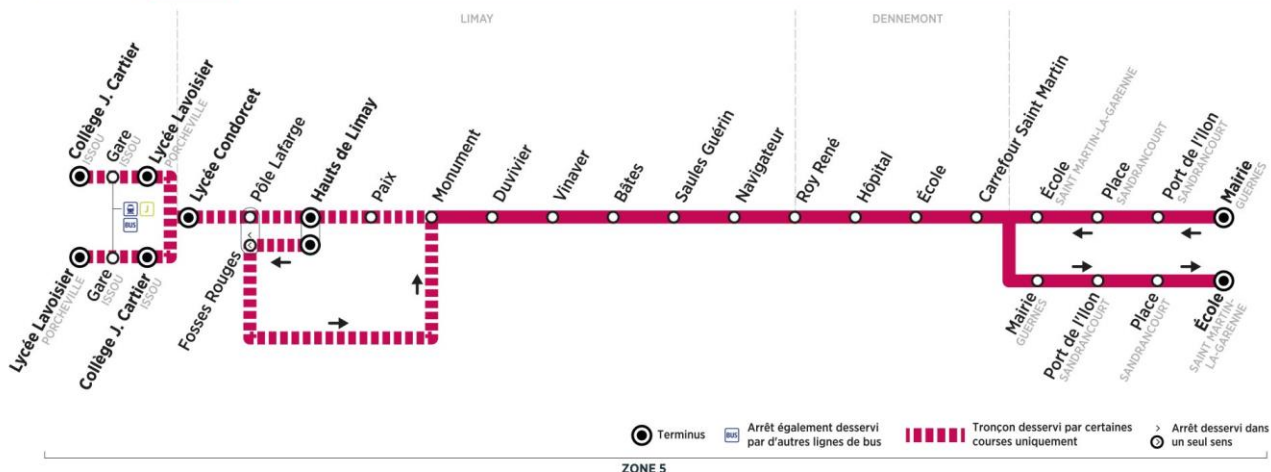

	N° bus	201	202	203
PORCHEVILLE	Lycée Lavoisier sorties	-	-	12h30
	Lycée Lavoisier	.....	.....	12:40
LIMAY	Lycée Condorcet sorties	-	-	12h30
	Lycée Condorcet	.....	.....	12:45
	Collège Galilée sorties	11h40	12h40	-
	Hauts de Limay	11:50	12:50	.....
	Fosses Rouges	11:52	12:42	.....
	Pôle Lafarge	.....	.....	12:50
	Paix	.....	.....	12:53
	Monument	11:55	12:45	12:54
	Duvivier	11:57	12:47	12:55
	Vinaver	11:57	12:47	12:56
DENNEMONT	Bâtes	11:58	12:48	12:57
	Saules Guérin	11:59	12:49	12:58
	Navigateur	12:01	12:51	13:01
	Roy René	12:03	12:53	13:02
	Hôpital arrivée	12:04	12:54	13:03
GUERNES	Hôpital départ	12:04	12:54	13:04
	Ecole	12:05	12:55	13:05
	Carrefour Saint Martin	12:05	12:55	13:05
SANDRANCOURT	Mairie	12:12	13:02	13:12
ST MARTIN-LA-GARENNE	Port de l'Ilon	12:14	13:04	13:14
	Place	12:17	13:07	13:17
	Ecole	12:23	13:13	13:23

**Contact**  
Combus**01.30.94.34.22**  
combus.fr

décidé et financé par

filiale de

**Bus****16****LIMAY**  
Lycée Condorcet**ST MARTIN-LA-GARENNE**  
Ecole

Retour

Horaires de bus valables du 3 septembre 2018 au 7 juillet 2019

**Bus****16**

ISSOU Collège J. Cartier / PORCHEVILLE Lycée Lavoisier ← GUERNES Mairie / SAINT MARTIN-LA-GARENNE École

**samedi en périodes scolaires uniquement (sauf jours fériés)**

	N° bus	208
LIMAY	Lycée Condorcet sorties	12h30
	Lycée Condorcet	12:45
	Pôle Lafarge	12:50
	Paix	12:53
	Monument	12:54
	Duvivier	12:55
	Vinaver	12:56
	Bâtes	12:57
	Saules Guérin	12:58
	Navigateur	13:01
DENNEMONT	Roy René	13:02
	Hôpital arrivée	13:03
	Hôpital départ	13:04
	Ecole	13:05
	Carrefour Saint Martin	13:05
GUERNES	Mairie	13:12
SANDRANCOURT	Port de l'Ilon	13:14
	Place	13:17
ST MARTIN-LA-GARENNE	Ecole	13:23