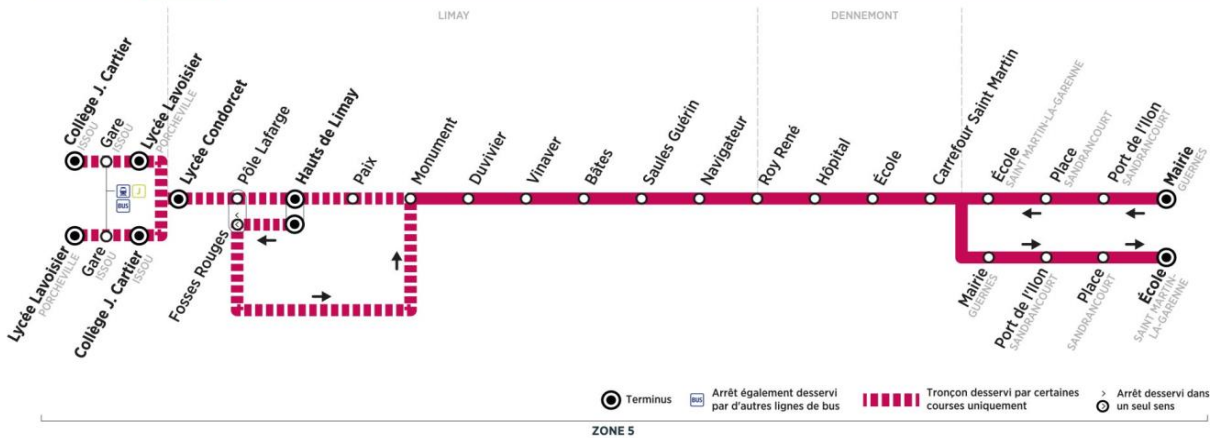

## GUERNES Mairie —> PORCHEVILLE Lycée Lavoisier

Aller

Horaires de bus valables du 3 septembre 2018 au 7 juillet 2019

Bus

16

ISSOU Collège J. Cartier / PORCHEVILLE Lycée Lavoisier ↔ GUERNES Mairie / SAINT MARTIN-LA-GARENNE École

### du lundi au vendredi en périodes scolaires uniquement (sauf jours fériés)

	N° bus	101	103	104
GUERNES	Mairie	07:25	07:35	08:22
SANDRANCOURT	Port de l'Ilon	07:27	07:37	08:24
	Place	07:31	07:41	08:28
ST MARTIN-LA-GARENNE	Ecole	07:37	07:47	08:34
DENNEMONT	Carrefour Saint Martin	07:42	07:52	08:39
	Ecole	07:43	07:53	08:40
	Hôpital arrivée	07:46	.....	08:43
	Hôpital départ	07:47	07:56	08:44
	Roy René	07:48	07:57	08:45
LIMAY	Navigateur	07:50	07:58	08:46
	Saules Guérin	07:51	08:00	08:47
	Bâtes	07:53	08:01	08:49
	Vinaver	07:53	08:02	08:49
	Duvivier	07:54	08:02	08:49
	Monument	07:55	08:03	08:50
	Paix	07:56	.....	.....
	Hauts de Limay	.....	08:12	08:53
	Collège Galilée entrées	-	8h20	9h20
	Pôle Lafarge	08:02	.....	09:05
ISSOU	Lycée Condorcet (quai 6)	08:09	.....	09:10
	Lycée Condorcet entrées	8h30	-	9h25
	Collège J. Cartier	08:14	.....	09:15
PORCHEVILLE	Collège J. Cartier entrées	8h30	.....	9h30
	Gare	08:18	.....	09:19
	Lycée Lavoisier	08:20	.....	09:21
	Lycée Lavoisier entrées	8h40	-	9h35

GUERNES	Mairie	07:25
SANDRANCOURT	Port de l'Ilon	07:27
	Place	07:31
	Ecole	07:39
DENNEMONT	Carrefour Saint Martin	07:44
	Ecole	07:45
	Hôpital arrivée	07:46
	Hôpital départ	07:47
LIMAY	Roy René	07:48
	Navigateur	07:50
	Saules Guérin	07:51
	Bâtes	07:53
	Vinaver	07:53
	Duvivier	07:54
	Monument	07:55
Paix	07:56	
	Lycée Condorcet (quai 6)	08:04
	Lycée Condorcet entrées	8h30