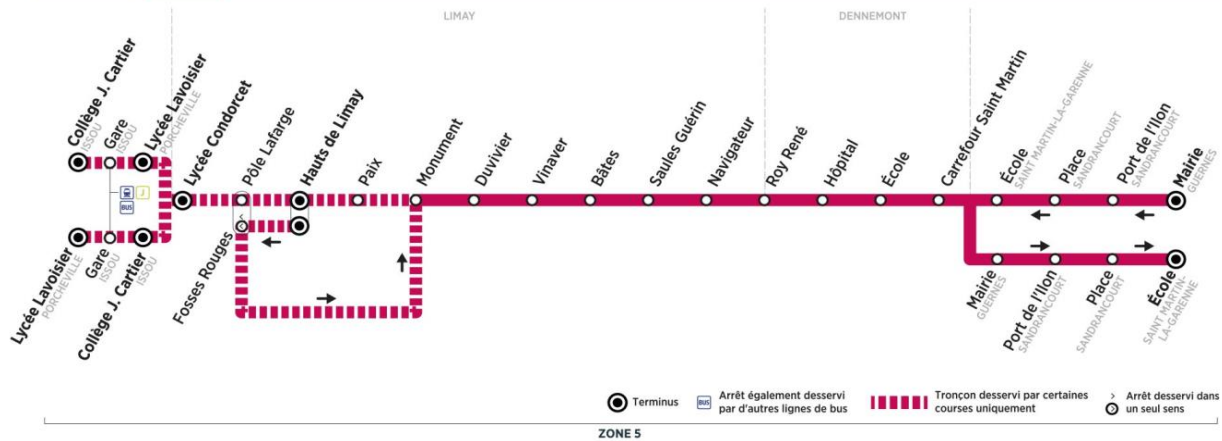

GUERNES	Mairie	07:25
SANDRANCOURT	Port de l'Ilon	07:27
	Place	07:31
	Ecole	07:39
DENNEMONT	Carrefour Saint Martin	07:44
	Ecole	07:45
	Hôpital arrivée	07:46
	Hôpital départ	07:47
LIMAY	Roy René	07:48
	Navigateur	07:50
	Saules Guérin	07:51
	Bâtes	07:53
	Vinaver	07:53
	Duvivier	07:54
	Monument	07:55
Paix	07:56	
	Lycée Condorcet (quai 6)	08:04
	Lycée Condorcet entrées	8h30

**Bus 16**

ISSOU Collège J. Cartier / PORCHEVILLE Lycée Lavoisier ← GUERNES Mairie / SAINT MARTIN-LA-GARENNE École

**lundi, mardi, jeudi, vendredi en périodes scolaires uniquement (sauf jours fériés)**

	N° bus	204	205	206	207
ISSOU	Collège J. Cartier sorties	-	16h05	-	17h00
	Collège J. Cartier	.....	16:10	.....	17:15
	Gare	.....	16:14	.....	17:18
PORCHEVILLE	Lycée Lavoisier sorties	-	16h25	-	17h20
	Lycée Lavoisier	.....	16:35	.....	17:35
	Lycée Condorcet sorties	-	16h30	-	17h30
LIMAY	Lycée Condorcet	.....	16:40	.....	17:40
	Collège Galilée sorties	16h15	-	17h15	-
	Hauts de Limay	16:25	.....	17:25	.....
	Fosses Rouges	16:26	.....	17:26	.....
	Paix	.....	16:45	.....	17:45
	Monument	16:29	16:46	17:29	17:46
	Duvivier	16:31	16:47	17:31	17:47
	Vinaver	16:31	16:48	17:31	17:48
DENNEMONT	Bâtes	16:32	16:49	17:32	17:49
	Saules Guérin	16:33	16:50	17:33	17:50
	Navigateur	16:35	16:52	17:35	17:52
	Roy René	16:37	16:54	17:37	17:54
	Hôpital arrivée	16:38	16:55	17:38	17:55
	Hôpital départ	16:38	16:56	17:38	17:56
	Ecole	16:39	16:57	17:39	17:57
	Carrefour Saint Martin	16:39	16:57	17:39	17:57
GUERNES	Mairie	16:46	17:04	17:46	18:04
SANDRANCOURT	Port de l'Ilon	16:48	17:06	17:48	18:06
	Place	16:51	17:09	17:51	18:09
ST MARTIN-LA-GARENNE	Ecole	16:57	17:15	17:57	18:15