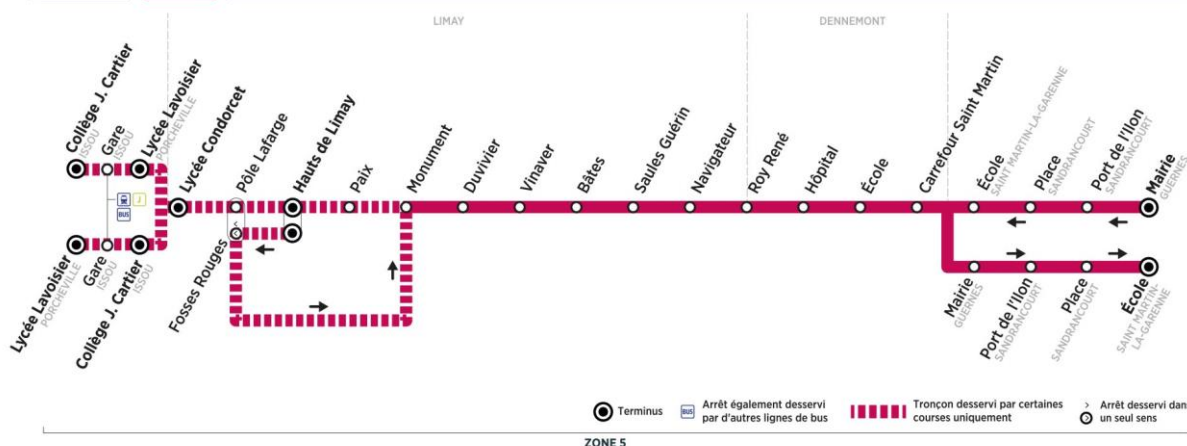

Retour

Horaires de bus valables du 3 septembre 2018 au 7 juillet 2019

**Bus 16** ISSOU Collège J. Cartier / PORCHEVILLE Lycée Lavoisier ↔ GUERNES Mairie / SAINT MARTIN-LA-GARENNE École**mercredi en périodes scolaires uniquement (sauf jours fériés)**

	N° bus	201	202	203
PORCHEVILLE	Lycée Lavoisier sorties	-	-	12h30
	Lycée Lavoisier	.....	.....	12:40
LIMAY	Lycée Condorcet sorties	-	-	12h30
	Lycée Condorcet	.....	.....	12:45
	Collège Galilée sorties	11h40	12h40	-
	Hauts de Limay	11:50	12:50	.....
	Fosses Rouges	11:52	12:42	.....
	Pôle Lafarge	.....	.....	12:50
	Paix	.....	.....	12:53
	Monument	11:55	12:45	12:54
	Duvivier	11:57	12:47	12:55
	Vinaver	11:57	12:47	12:56
DENNEMONT	Bâtes	11:58	12:48	12:57
	Saules Guérin	11:59	12:49	12:58
	Navigateur	12:01	12:51	13:01
	Roy René	12:03	12:53	13:02
	Hôpital arrivée	12:04	12:54	13:03
GUERNES	Hôpital départ	12:04	12:54	13:04
	Ecole	12:05	12:55	13:05
	Carrefour Saint Martin	12:05	12:55	13:05
SANDRANCOURT	Mairie	12:12	13:02	13:12
ST MARTIN-LA-GARENNE	Port de l'Ilon	12:14	13:04	13:14
	Place	12:17	13:07	13:17
	Ecole	12:23	13:13	13:23