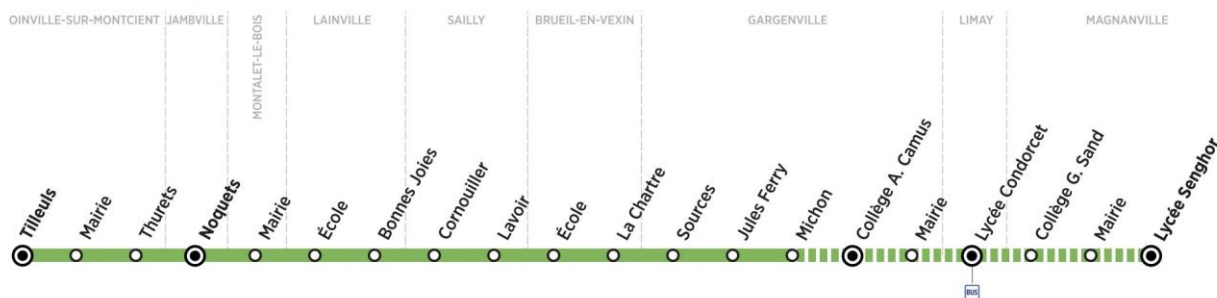

Horaires de bus valables du 3 septembre 2018 au 7 juillet 2019

Bus**18**

OINVILLE-SUR-MONTCIENT Tilleuls ↔ MAGNANVILLE Lycée Senghor

ZONE 5

mercredi en périodes scolaires uniquement (sauf jours fériés)

		N° bus	201	202
MAGNANVILLE	Lycée Léopold S. Senghor	12:35
	Mairie (lycée agricole Sully)	12:37
	Collège G. Sand	12:40
LIMAY	Lycée Condorcet (quai 4)	13:00
GARGENVILLE	Collège A. Camus	12:43
	Michon	12:46	13:09
	Jules Ferry	12:47	13:10
	Sources	12:47	13:10
BRUEIL-EN-VEXIN	La Chartre	12:53	13:16
	Ecole	12:55	13:18
SAILLY	Lavoir	12:59	13:22
	Cornouiller	13:00	13:23
LAINVILLE	Bonnes Joies	13:02	13:25
	Ecole	13:04	13:27
MONTALET-LE-BOIS	Mairie	13:09	13:32
JAMBVILLE	Noquets	13:12	13:35
OINVILLE	Thurets	13:19	13:42
	Mairie	13:20	13:43
	Tilleuls	13:21	13:44

Contact
Combus**01.30.94.34.22**
combus.fr
vianavigo.com

décidé et financé par

île de France
mobilités filiale de
GRUPE RATP

Bus**18****MAGNANVILLE**
Lycée Senghor**OINVILLE-SUR-MONTCIENT**
Tilleuls

Retour

Horaires de bus valables du 3 septembre 2018 au 7 juillet 2019

Bus**18****OINVILLE-SUR-MONTCIENT Tilleuls** ← **MAGNANVILLE Lycée Senghor**

Terminus
 Arrêt également desservi par d'autres lignes de bus
 Tronçon desservi par certaines courses uniquement

ZONE 5

samedi en périodes scolaires uniquement (sauf jours fériés)

N° bus 202

MAGNANVILLE	Lycée Léopold S. Senghor	12:35
	Mairie (lycée agricole Sully)	12:37
	Collège G. Sand	12:40
LIMAY	Lycée Condorcet (quai 4)	13:00
GARGENVILLE	Michon	13:09
	Jules Ferry	13:10
	Sources	13:10
BRUEIL-EN-VEXIN	La Chartre	13:16
	Ecole	13:18
SAILLY	Lavoir	13:22
	Cornouiller	13:23
LAINVILLE	Bonnes Joies	13:25
	Ecole	13:27
MONTALET-LE-BOIS	Mairie	13:32
JAMBVILLE	Noquets	13:35
OINVILLE	Thurets	13:42
	Mairie	13:43
	Tilleuls	13:44