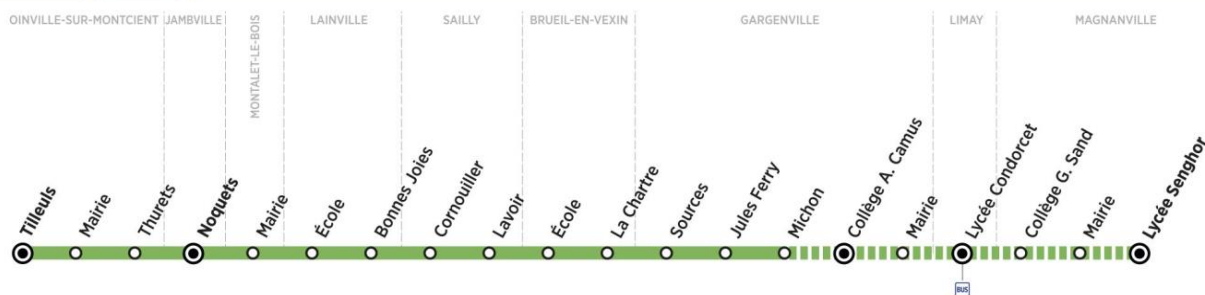

Bus**18****OINVILLE-SUR-MONTCIENT Tilleuls** ← **MAGNANVILLE Lycée Senghor**

Terminus
 Arrêt également desservi par d'autres lignes de bus
 Tronçon desservi par certaines courses uniquement

ZONE 5

lundi, mardi, jeudi, vendredi en périodes scolaires uniquement (sauf jours fériés)

Contact
Combust**01.30.94.34.22**
combust.fr
vianavigo.com

décidé et financé par

île de France
mobilités filiale de
GROUPE RATP

Bus**18****MAGNANVILLE**
Lycée Senghor**OINVILLE-SUR-MONTCIENT**
Tilleuls

Retour

Horaires de bus valables du 3 septembre 2018 au 7 juillet 2019

Bus**18**

OINVILLE-SUR-MONTCIENT Tilleuls ↔ MAGNANVILLE Lycée Senghor

ZONE 5

mercredi en périodes scolaires uniquement (sauf jours fériés)

		N° bus	201	202
MAGNANVILLE	Lycée Léopold S. Senghor	12:35
	Mairie (lycée agricole Sully)	12:37
	Collège G. Sand	12:40
LIMAY	Lycée Condorcet (quai 4)	13:00
GARGENVILLE	Collège A. Camus	12:43
	Michon	12:46	13:09
	Jules Ferry	12:47	13:10
	Sources	12:47	13:10
BRUEIL-EN-VEXIN	La Chartre	12:53	13:16
	Ecole	12:55	13:18
SAILLY	Lavoir	12:59	13:22
	Cornouiller	13:00	13:23
LAINVILLE	Bonnes Joies	13:02	13:25
	Ecole	13:04	13:27
MONTALET-LE-BOIS	Mairie	13:09	13:32
JAMBVILLE	Noquets	13:12	13:35
OINVILLE	Thurets	13:19	13:42
	Mairie	13:20	13:43
	Tilleuls	13:21	13:44

Horaires de bus valables du 3 septembre 2018 au 7 juillet 2019

Bus**18****OINVILLE-SUR-MONTCIENT Tilleuls** ← **MAGNANVILLE Lycée Senghor**

Terminus
 Arrêt également desservi par d'autres lignes de bus
 Tronçon desservi par certaines courses uniquement