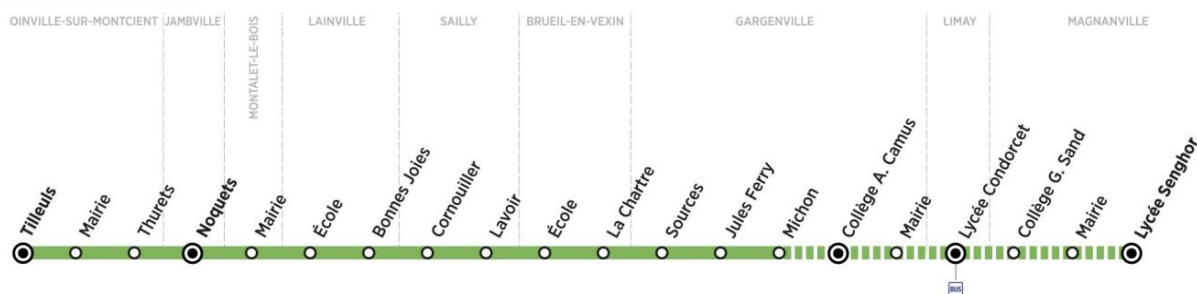

Terminus
 Arrêt également desservi par d'autres lignes de bus
 Tronçon desservi par certaines courses uniquement

ZONE 5

du lundi au vendredi en périodes scolaires uniquement (sauf jours fériés)

	N° bus	101	102	103
OINVILLE	Tilleuls	07:15	07:32	08:10
	Mairie	07:16	07:33	08:11
	Thurets	07:16	07:33	08:11
JAMBVILLE	Noquets	07:23	07:40	08:18
MONTALET-LE-BOIS	Mairie	07:26	07:43	08:21
LAINVILLE	École	07:28	07:48	08:23
	Bonnes Joies	07:30	07:50	08:25
SAILLY	Cornouiller	07:32	07:52	08:27
	Lavoir	07:33	07:53	08:28
BRUEIL-EN-VEXIN	École	07:36	07:56	08:31
	La Chartre	07:38	07:58	08:33
GARGENVILLE	Sources	07:43	08:03	08:38
	Jules Ferry	07:43	08:03	08:38
	Michon	07:44	08:05	08:39
	Collège A. Camus	08:10	08:43
LIMAY	Mairie	08:12	08:45
	Lycée Condorcet (quai 4)	07:55	08:22	09:00
MAGNANVILLE	Collège G. Sand	08:10	09:15
	Mairie (lycée agricole Sully)	08:13	09:18
	Lycée Léopold S. Senghor	08:15	09:20

Contact
Combus**01.30.94.34.22**
combus.fr
vianavigo.com

décidé et financé par

 filiale de
GROUPE RATP

Bus**18****OINVILLE-SUR-MONTCIENT**
Tilleuls**MAGNANVILLE**
Lycée Senghor

Aller

Horaires de bus valables du 3 septembre 2018 au 7 juillet 2019

Bus**18****OINVILLE-SUR-MONTCIENT Tilleuls** ← **MAGNANVILLE Lycée Senghor**

Terminus
 Arrêt également desservi par d'autres lignes de bus
 Tronçon desservi par certaines courses uniquement

ZONE 5

samedi en périodes scolaires uniquement (sauf jours fériés)

Bus**18****OINVILLE-SUR-MONTCIENT Tilleuls** ← **MAGNANVILLE Lycée Senghor**

Terminus
 Arrêt également desservi par d'autres lignes de bus
 Tronçon desservi par certaines courses uniquement

ZONE 5

lundi, mardi, jeudi, vendredi en périodes scolaires uniquement (sauf jours fériés)