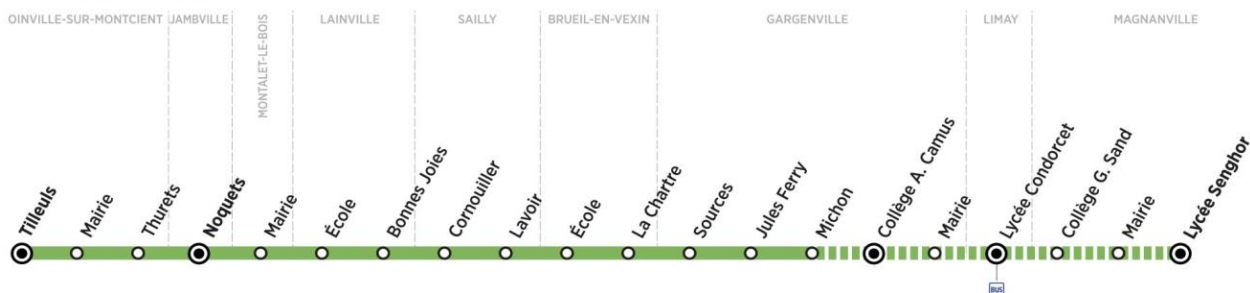

Bus**18****OINVILLE-SUR-MONTCIENT**
Tilleuls**MAGNANVILLE**
Lycée Senghor

Aller

Horaires de bus valables du 3 septembre 2018 au 7 juillet 2019

Bus**18****OINVILLE-SUR-MONTCIENT Tilleuls** ← **MAGNANVILLE Lycée Senghor**

Terminus
 Arrêt également desservi par d'autres lignes de bus
 Tronçon desservi par certaines courses uniquement

ZONE 5

du lundi au vendredi en périodes scolaires uniquement (sauf jours fériés)

	N° bus	101	102	103
OINVILLE	Tilleuls	07:15	07:32	08:10
	Mairie	07:16	07:33	08:11
	Thurets	07:16	07:33	08:11
JAMBVILLE	Noquets	07:23	07:40	08:18
MONTALET-LE-BOIS	Mairie	07:26	07:43	08:21
LAINVILLE	École	07:28	07:48	08:23
	Bonnes Joies	07:30	07:50	08:25
SAILLY	Cornouiller	07:32	07:52	08:27
	Lavoir	07:33	07:53	08:28
BRUEIL-EN-VEXIN	École	07:36	07:56	08:31
	La Chartre	07:38	07:58	08:33
GARGENVILLE	Sources	07:43	08:03	08:38
	Jules Ferry	07:43	08:03	08:38
	Michon	07:44	08:05	08:39
	Collège A. Camus	08:10	08:43
LIMAY	Mairie	08:12	08:45
	Lycée Condorcet (quai 4)	07:55	08:22	09:00
MAGNANVILLE	Collège G. Sand	08:10	09:15
	Mairie (lycée agricole Sully)	08:13	09:18
	Lycée Léopold S. Senghor	08:15	09:20

Bus**18****OINVILLE-SUR-MONTCIENT Tilleuls** ← **MAGNANVILLE Lycée Senghor**

Terminus
 Arrêt également desservi par d'autres lignes de bus
 Tronçon desservi par certaines courses uniquement

ZONE 5

samedi en périodes scolaires uniquement (sauf jours fériés)

Bus**18****OINVILLE-SUR-MONTCIENT Tilleuls** ← **MAGNANVILLE Lycée Senghor**

Terminus
 Arrêt également desservi par d'autres lignes de bus
 Tronçon desservi par certaines courses uniquement

ZONE 5

lundi, mardi, jeudi, vendredi en périodes scolaires uniquement (sauf jours fériés)