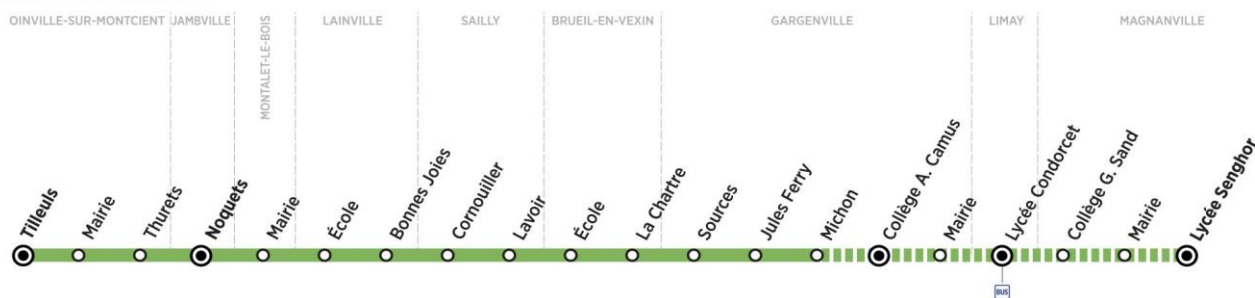

Bus**18****OINVILLE-SUR-MONTCIENT Tilleuls** ← **MAGNANVILLE Lycée Senghor**

Terminus
 Arrêt également desservi par d'autres lignes de bus
 Tronçon desservi par certaines courses uniquement

ZONE 5

samedi en périodes scolaires uniquement (sauf jours fériés)

N° bus 101

OINVILLE	Tilleuls	07:15
	Mairie	07:16
	Thurets	07:16
JAMBVILLE	Noquets	07:23
MONTALET-LE-BOIS	Mairie	07:26
LAINVILLE	École	07:28
	Bonnes Joies	07:30
SAILLY	Cornouiller	07:32
	Lavoit	07:33
BRUEIL-EN-VEXIN	École	07:36
	La Chartre	07:38
GARGENVILLE	Sources	07:43
	Jules Ferry	07:43
	Michon	07:44
	Collège A. Camus
	Mairie
LIMAY	Lycée Condorcet (quai 4)	07:55
MAGNANVILLE	Collège G. Sand	08:10
	Mairie (lycée agricole Sully)	08:13
	Lycée Léopold S. Senghor	08:15

Contact
Combus**01.30.94.34.22**
combus.fr
vianavigo.com

décidé et financé par

 filiale de
GROUPE RATP

Bus**18****MAGNANVILLE**
Lycée Senghor**OINVILLE-SUR-MONTCIENT**
Tilleuls

Retour

Horaires de bus valables du 3 septembre 2018 au 7 juillet 2019

Bus**18****OINVILLE-SUR-MONTCIENT Tilleuls** ← **MAGNANVILLE Lycée Senghor**

Terminus
 Arrêt également desservi par d'autres lignes de bus
 Tronçon desservi par certaines courses uniquement

ZONE 5

lundi, mardi, jeudi, vendredi en périodes scolaires uniquement (sauf jours fériés)