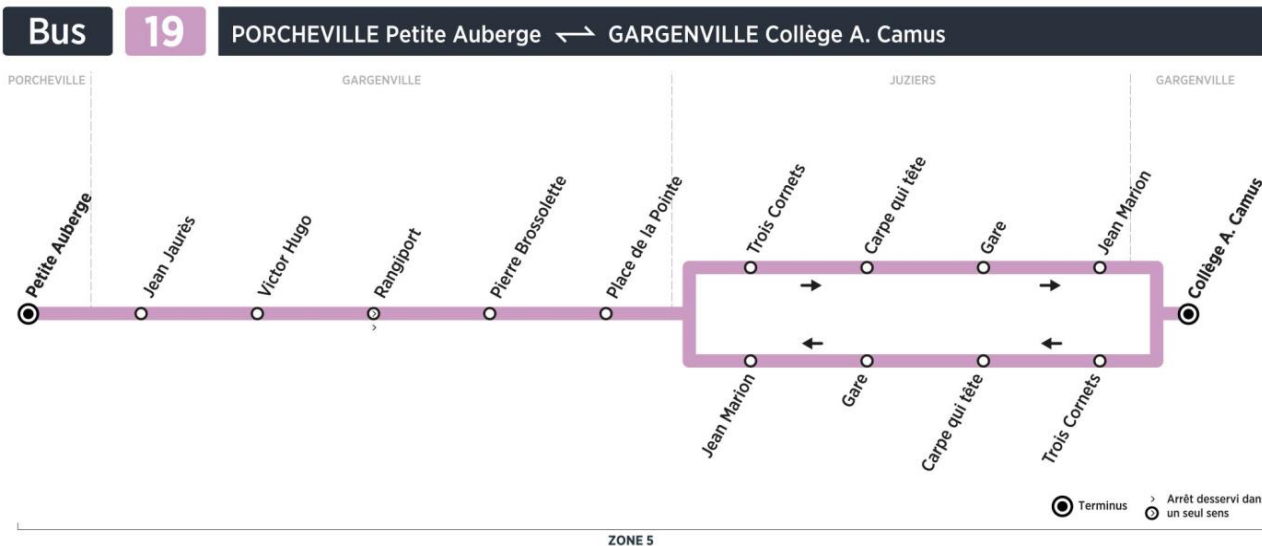

	N° bus	101	103
PORCHEVILLE	Petite Auberge	07:45	08:53
GARGENVILLE	Jean Jaurès	07:50	08:57
	Victor Hugo	07:51	08:58
	Rangipport	07:52	08:59
	Pierre Brossolette	07:53	09:00
	Place de la Pointe	07:53	09:00
JUZIERS	Trois Cornets	08:03	09:06
	Carpe qui tête	08:04	09:07
	Gare	08:06	09:09
	Jean Marion	08:14	09:11
GARGENVILLE	Collège A. Camus	08:18	09:15

Retour

Horaires de bus valables du 3 septembre 2018 au 7 juillet 2019

**lundi, mardi, jeudi, vendredi en périodes scolaires uniquement (sauf jours fériés)**

	N° bus	204	205
GARGENVILLE	Collège A. Camus	16:05	17:05
JUZIERS	Trois Cornets	16:09	17:09
	Carpe qui tête	16:10	17:10
	Gare	16:12	17:12
	Jean Marion	16:14	17:14
GARGENVILLE	Place de la Pointe	16:18	17:18
	Pierre Brossolette	16:18	17:18
	Victor Hugo	16:19	17:19
	Jean Jaurès	16:21	17:21
PORCHEVILLE	Petite Auberge	16:26	17:26

Contact
Combus**01.30.94.34.22**
combus.fr
vianavigo.com

décidé et financé par

île de France
mobilités **Omibus**

filiale de

GROUPE RATP

Bus**19****GARGENVILLE**
Collège A. Camus**PORCHEVILLE**
Petite Auberge

Retour

Horaires de bus valables du 3 septembre 2018 au 7 juillet 2019

**mercredi en périodes scolaires uniquement (sauf jours fériés)**

		N° bus	201	202
GARGENVILLE	Collège A. Camus		11:43	12:45
JUZIERS	Trois Cornets		11:47	12:49
	Carpe qui tête		11:48	12:50
	Gare		11:50	12:52
	Jean Marion		11:52	12:54
GARGENVILLE	Place de la Pointe		11:56	12:58
	Pierre Brossolette		11:56	12:58
	Victor Hugo		11:57	12:59
	Jean Jaurès		11:59	13:01
PORCHEVILLE	Petite Auberge		12:04	13:06