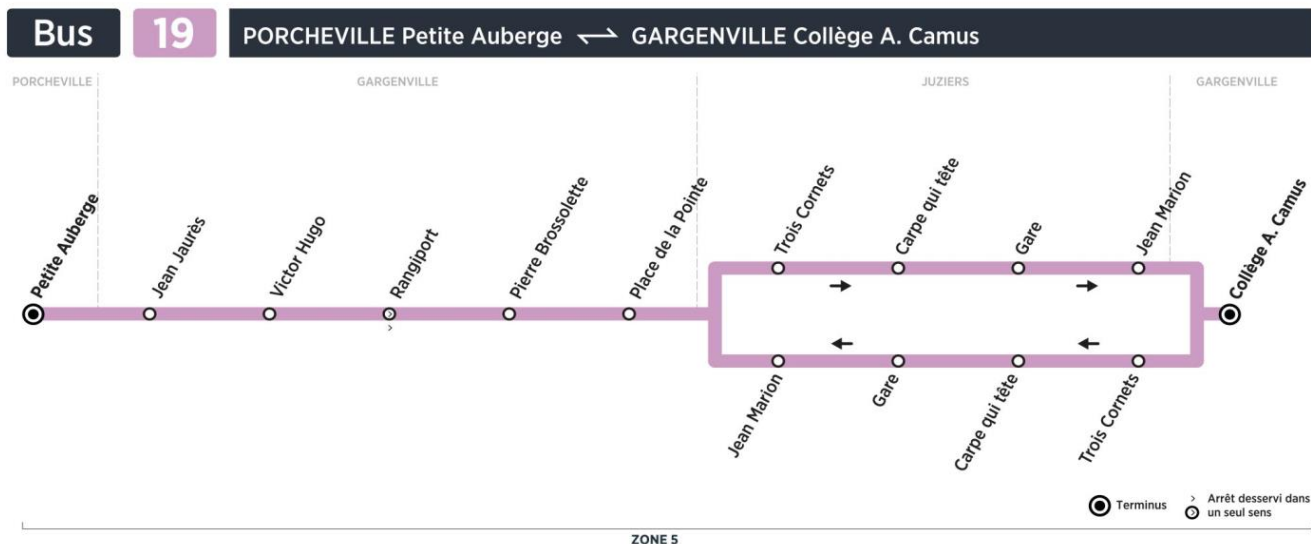

Bus**19****PORCHEVILLE
Petite Auberge****GARGENVILLE
Collège A. Camus**

Aller

Horaires de bus valables du 3 septembre 2018 au 7 juillet 2019

**du lundi au vendredi en périodes scolaires uniquement (sauf jours fériés)**

	N° bus	101	103
PORCHEVILLE	Petite Auberge	07:45	08:53
GARGENVILLE	Jean Jaurès	07:50	08:57
	Victor Hugo	07:51	08:58
	Rangipport	07:52	08:59
	Pierre Brossolette	07:53	09:00
	Place de la Pointe	07:53	09:00
JUZIERS	Trois Cornets	08:03	09:06
	Carpe qui tête	08:04	09:07
	Gare	08:06	09:09
	Jean Marion	08:14	09:11
GARGENVILLE	Collège A. Camus	08:18	09:15

Retour

Horaires de bus valables du 3 septembre 2018 au 7 juillet 2019

**lundi, mardi, jeudi, vendredi en périodes scolaires uniquement (sauf jours fériés)**

	N° bus	204	205
GARGENVILLE	Collège A. Camus	16:05	17:05
JUZIERS	Trois Cornets	16:09	17:09
	Carpe qui tête	16:10	17:10
	Gare	16:12	17:12
	Jean Marion	16:14	17:14
GARGENVILLE	Place de la Pointe	16:18	17:18
	Pierre Brossolette	16:18	17:18
	Victor Hugo	16:19	17:19
	Jean Jaurès	16:21	17:21
PORCHEVILLE	Petite Auberge	16:26	17:26

Retour

Horaires de bus valables du 3 septembre 2018 au 7 juillet 2019

**mercredi en périodes scolaires uniquement (sauf jours fériés)**

		N° bus	201	202
GARGENVILLE	Collège A. Camus		11:43	12:45
JUZIERS	Trois Cornets		11:47	12:49
	Carpe qui tête		11:48	12:50
	Gare		11:50	12:52
	Jean Marion		11:52	12:54
GARGENVILLE	Place de la Pointe		11:56	12:58
	Pierre Brossolette		11:56	12:58
	Victor Hugo		11:57	12:59
	Jean Jaurès		11:59	13:01
PORCHEVILLE	Petite Auberge		12:04	13:06