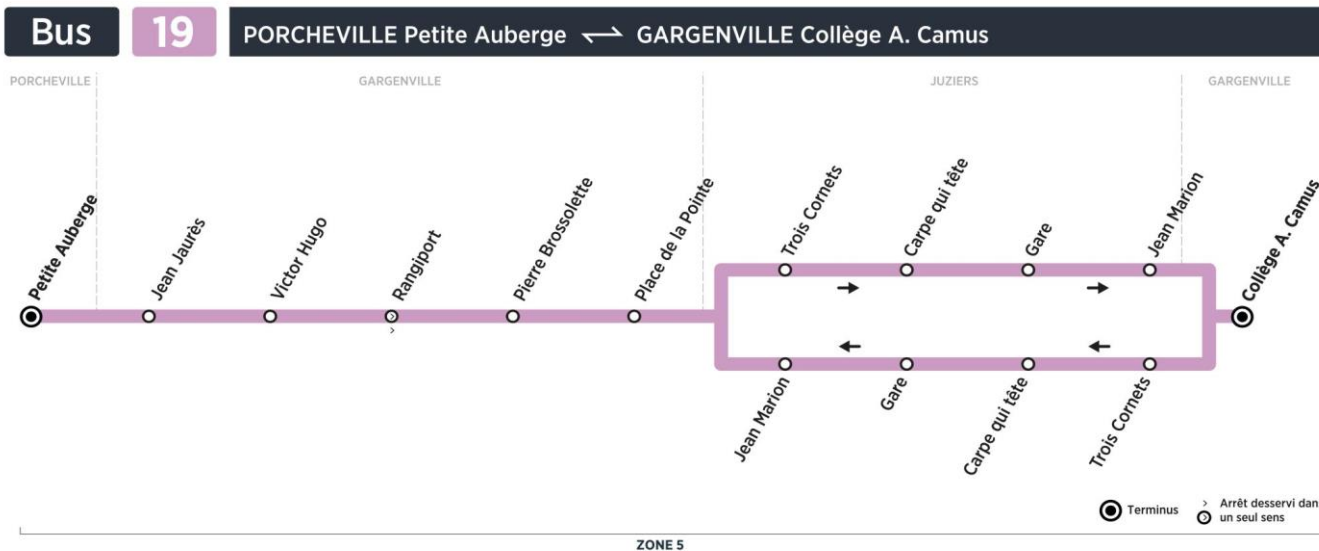

	N° bus	101	103
PORCHEVILLE	Petite Auberge	07:45	08:53
GARGENVILLE	Jean Jaurès	07:50	08:57
	Victor Hugo	07:51	08:58
	Rangipport	07:52	08:59
	Pierre Brossolette	07:53	09:00
	Place de la Pointe	07:53	09:00
JUZIERS	Trois Cornets	08:03	09:06
	Carpe qui tête	08:04	09:07
	Gare	08:06	09:09
	Jean Marion	08:14	09:11
GARGENVILLE	Collège A. Camus	08:18	09:15

Contact
Combus**01.30.94.34.22**
combus.fr
vianavigo.com

décidé et financé par

île de France
mobilités **Omibus**

filiale de

GROUPE RATP

Bus**19****GARGENVILLE**
Collège A. Camus**PORCHEVILLE**
Petite Auberge

Retour

Horaires de bus valables du 3 septembre 2018 au 7 juillet 2019

**lundi, mardi, jeudi, vendredi en périodes scolaires uniquement (sauf jours fériés)**

	N° bus	204	205
GARGENVILLE	Collège A. Camus	16:05	17:05
JUZIERS	Trois Cornets	16:09	17:09
	Carpe qui tête	16:10	17:10
	Gare	16:12	17:12
	Jean Marion	16:14	17:14
GARGENVILLE	Place de la Pointe	16:18	17:18
	Pierre Brossolette	16:18	17:18
	Victor Hugo	16:19	17:19
	Jean Jaurès	16:21	17:21
PORCHEVILLE	Petite Auberge	16:26	17:26

Retour

Horaires de bus valables du 3 septembre 2018 au 7 juillet 2019

**mercredi en périodes scolaires uniquement (sauf jours fériés)**

		N° bus	201	202
GARGENVILLE	Collège A. Camus		11:43	12:45
JUZIERS	Trois Cornets		11:47	12:49
	Carpe qui tête		11:48	12:50
	Gare		11:50	12:52
	Jean Marion		11:52	12:54
GARGENVILLE	Place de la Pointe		11:56	12:58
	Pierre Brossolette		11:56	12:58
	Victor Hugo		11:57	12:59
	Jean Jaurès		11:59	13:01
PORCHEVILLE	Petite Auberge		12:04	13:06