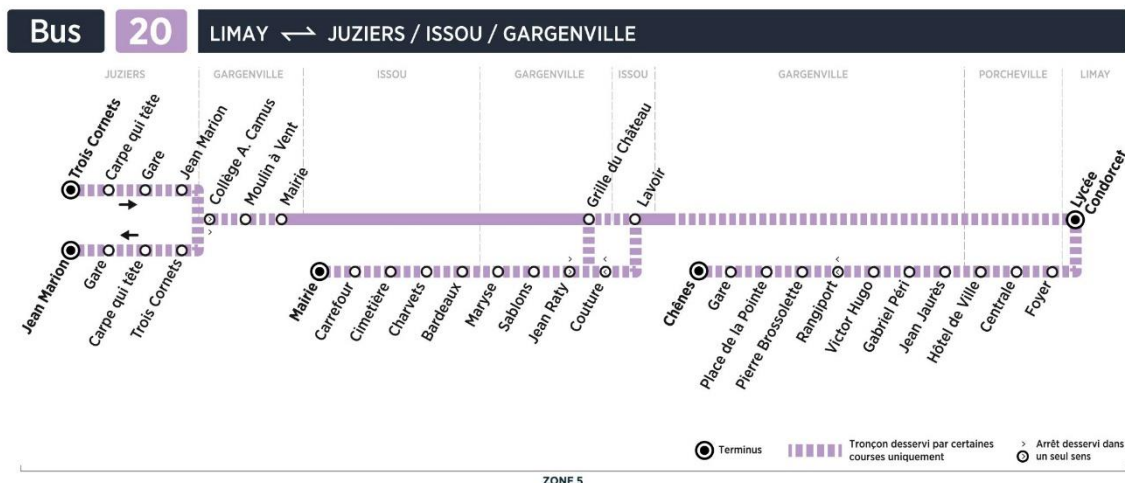

	N° bus	101	102	103	104	105	106
JUZIERS	Trois Cornets	08:00	08:58
	Carpe qui tête	08:01	08:59
	Gare	08:06	09:01
	Jean Marion	08:08	09:03
GARGENVILLE	Collège A. Camus	08:12
	Moulin à vent	08:13	09:08
	Mairie	08:14	09:10
ISSOU	Mairie	08:03	08:58
	Carrefour	08:04	08:59
	Cimetière	08:05	09:00
	Charvets	08:06	09:01
GARGENVILLE	Bardeaux	08:07	09:02
	Maryse	08:08	09:03
	Sablons	08:08	09:03
	Jean Raty	08:09	09:04
ISSOU	Grille du Château	08:15	08:10	09:05
	Lavoit	08:16	08:12	09:07
GARGENVILLE	Chênes	08:02	09:00
	Gare	08:03	09:01
	Place de la Pointe	08:04	09:02
	Pierre Brossolette	08:05	09:03
	Victor Hugo	08:06	09:04
	Gabriel Péri	08:07	09:05
	Jean Jaurès	08:07	09:05
PORCHEVILLE	Hôtel de Ville	08:12	09:10
	Centrale	08:14	09:12
	Foyer	08:15	09:13
LIMAY	Lycée Condorcet	08:20	08:20	08:20	09:15	09:15	09:17
		quai 1	quai 3	quai 2	quai 1	quai 3	quai 2

**Contact
Combus****01.30.94.34.22**
combus.fr
vianavigo.com

décidé et financé par

île de France
mobilités **Combus**

filiale de

GRUPE RATP

Bus**20****JUZIERS
Trois Cornets****LIMAY
Lycée Condorcet**

Aller

Horaires de bus valables du 3 septembre 2018 au 7 juillet 2019

**samedi en périodes scolaires uniquement (sauf jours fériés)**

	N° bus	101	102	103
JUZIERS	Trois Cornets	08:00
	Carpe qui tête	08:01
	Gare	08:06
	Jean Marion	08:08
GARGENVILLE	Collège A. Camus	08:12
	Moulin à vent	08:13
	Mairie	08:14
ISSOU	Mairie	08:03
	Carrefour	08:04
	Cimetière	08:05
	Charvets	08:06
	Bardeaux	08:07
GARGENVILLE	Maryse	08:08
	Sablons	08:08
	Jean Raty	08:09
ISSOU	Grille du Château	08:15	08:10
	Lavoir	08:16	08:12
GARGENVILLE	Chênes	08:02
	Gare	08:03
	Place de la Pointe	08:04
	Pierre Brossolette	08:05
	Victor Hugo	08:06
	Gabriel Péri	08:07
	Jean Jaurès	08:07
PORCHEVILLE	Hôtel de Ville	08:12
	Centrale	08:14
	Foyer	08:15
LIMAY	Lycée Condorcet	08:20	08:20	08:20
		quai 1	quai 3	quai 2