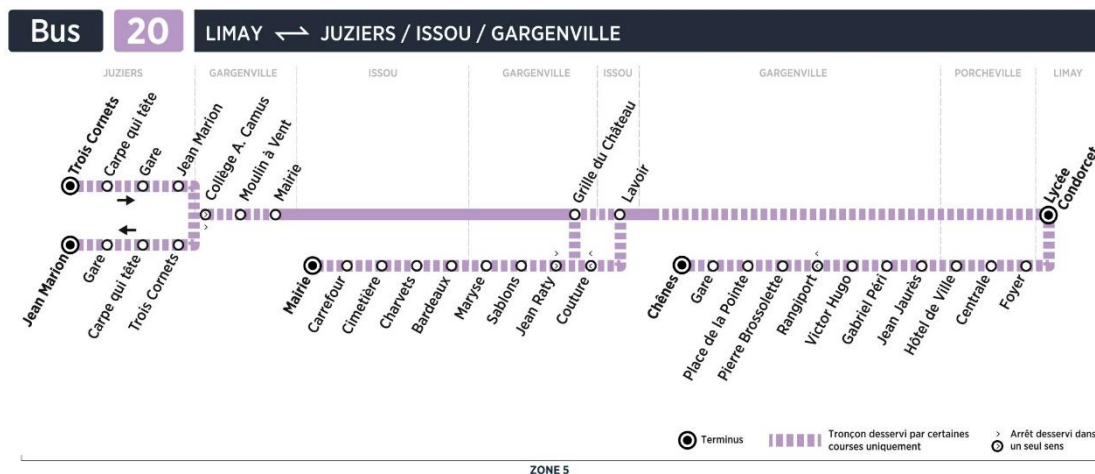

**lundi, mardi, jeudi, vendredi en périodes scolaires uniquement (sauf jours fériés)**

	N° bus	204	205	206	207	208	209
LIMAY	Lycée Condorcet	16:40	16:40	16:40	17:40	17:40	17:40
ISSOU	Lavoir	16:48	16:48	17:48	17:48
	Grille du Château	16:49	17:49
GARGENVILLE	Mairie	16:52	17:52
	Moulin à vent	16:53	17:53
JUZIERS	Trois Cornets	16:58	17:58
	Carpe qui tête	16:59	17:59
	Gare	17:00	18:00
	Jean Marion	17:02	18:02
ISSOU	Couture	16:50	17:50
GARGENVILLE	Sablons	16:51	17:51
	Maryse	16:52	17:52
ISSOU	Bardeaux	16:53	17:53
	Charvets	16:53	17:53
	Cimetière	16:55	17:55
	Carrefour	16:56	17:56
	Mairie	16:58	17:58
PORCHEVILLE	Foyer	16:43	17:43
	Centrale	16:44	17:44
	Hôtel de Ville	16:47	17:47
GARGENVILLE	Jean Jaurès	16:51	17:51
	Gabriel Péri	16:52	17:52
	Victor Hugo	16:53	17:53
	Rangiport	16:53	17:53
	Pierre Brossolette	16:55	17:55
	Place de la Pointe	16:55	17:55
	Gare	16:57	17:57
	Chênes	16:59	17:59

Contact
Combus01.30.94.34.22
combus.fr
vianavigo.com

décidé et financé par

filiale de

Bus**20****LIMAY
Lycée Condorcet****GARGENVILLE
Chênes**

Retour

Horaires de bus valables du 3 septembre 2018 au 7 juillet 2019

**mercredi et samedi en périodes scolaires uniquement (sauf jours fériés)**

	N° bus	201 quai 1	202 quai 3	203 quai 2
LIMAY	Lycée Condorcet	12:40	12:40	12:40
ISSOU	Lavoir	12:48	12:48
	Grille du Château	12:49
GARGENVILLE	Mairie	12:52
	Moulin à vent	12:53
JUZIERS	Trois Cornets	12:58
	Carpe qui tête	12:59
	Gare	13:00
	Jean Marion	13:02
ISSOU	Couture	12:50
GARGENVILLE	Sablons	12:51
	Maryse	12:52
ISSOU	Bardeaux	12:53
	Charvets	12:53
	Cimetière	12:55
	Carrefour	12:56
	Mairie	12:58
PORCHEVILLE	Foyer	12:43
	Centrale	12:44
	Hôtel de Ville	12:47
GARGENVILLE	Jean Jaurès	12:51
	Gabriel Péri	12:52
	Victor Hugo	12:53
	Rangiport	12:53
	Pierre Brossolette	12:55
	Place de la Pointe	12:55
	Gare	12:57
	Chênes	12:59