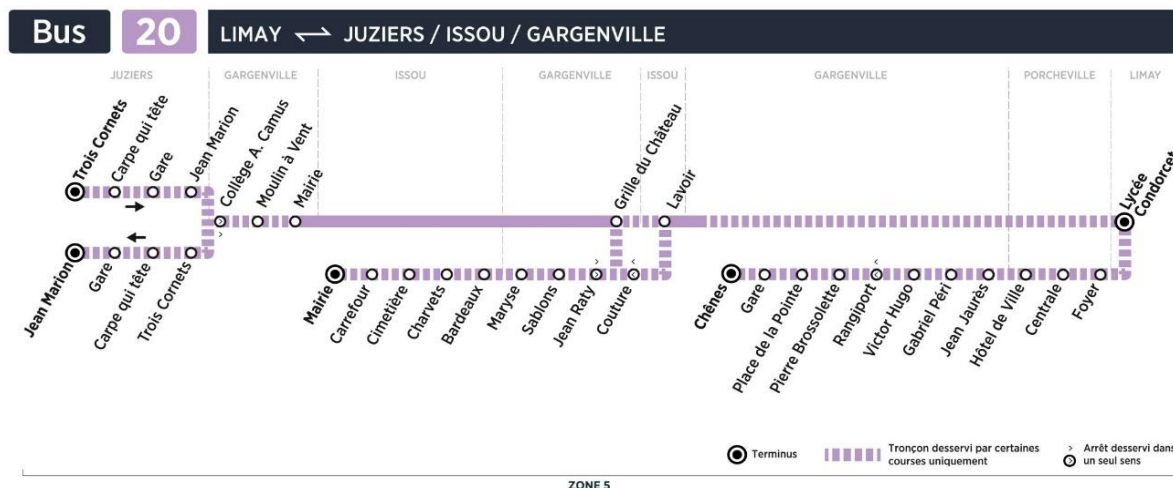

Bus**20****JUZIERS
Trois Cornets****LIMAY
Lycée Condorcet**

Aller

Horaires de bus valables du 3 septembre 2018 au 7 juillet 2019

**du lundi au vendredi en périodes scolaires uniquement (sauf jours fériés)**

	N° bus	101	102	103	104	105	106
JUZIERS	Trois Cornets	08:00	08:58
	Carpe qui tête	08:01	08:59
	Gare	08:06	09:01
	Jean Marion	08:08	09:03
GARGENVILLE	Collège A. Camus	08:12
	Moulin à vent	08:13	09:08
	Mairie	08:14	09:10
ISSOU	Mairie	08:03	08:58
	Carrefour	08:04	08:59
	Cimetière	08:05	09:00
	Charvets	08:06	09:01
GARGENVILLE	Bardeaux	08:07	09:02
	Maryse	08:08	09:03
	Sablons	08:08	09:03
	Jean Raty	08:09	09:04
ISSOU	Grille du Château	08:15	08:10	09:05
	Lavoit	08:16	08:12	09:07
GARGENVILLE	Chênes	08:02	09:00
	Gare	08:03	09:01
	Place de la Pointe	08:04	09:02
	Pierre Brossolette	08:05	09:03
	Victor Hugo	08:06	09:04
	Gabriel Péri	08:07	09:05
	Jean Jaurès	08:07	09:05
PORCHEVILLE	Hôtel de Ville	08:12	09:10
	Centrale	08:14	09:12
	Foyer	08:15	09:13
LIMAY	Lycée Condorcet	08:20	08:20	08:20	09:15	09:15	09:17
		quai 1	quai 3	quai 2	quai 1	quai 3	quai 2

**samedi en périodes scolaires uniquement (sauf jours fériés)**

	N° bus	101	102	103
JUZIERS	Trois Cornets	08:00
	Carpe qui tête	08:01
	Gare	08:06
	Jean Marion	08:08
GARGENVILLE	Collège A. Camus	08:12
	Moulin à vent	08:13
	Mairie	08:14
ISSOU	Mairie	08:03
	Carrefour	08:04
	Cimetière	08:05
	Charvets	08:06
	Bardeaux	08:07
GARGENVILLE	Maryse	08:08
	Sablons	08:08
	Jean Raty	08:09
ISSOU	Grille du Château	08:15	08:10
	Lavoir	08:16	08:12
GARGENVILLE	Chênes	08:02
	Gare	08:03
	Place de la Pointe	08:04
	Pierre Brossolette	08:05
	Victor Hugo	08:06
	Gabriel Péri	08:07
	Jean Jaurès	08:07
PORCHEVILLE	Hôtel de Ville	08:12
	Centrale	08:14
	Foyer	08:15
LIMAY	Lycée Condorcet	08:20	08:20	08:20
		quai 1	quai 3	quai 2