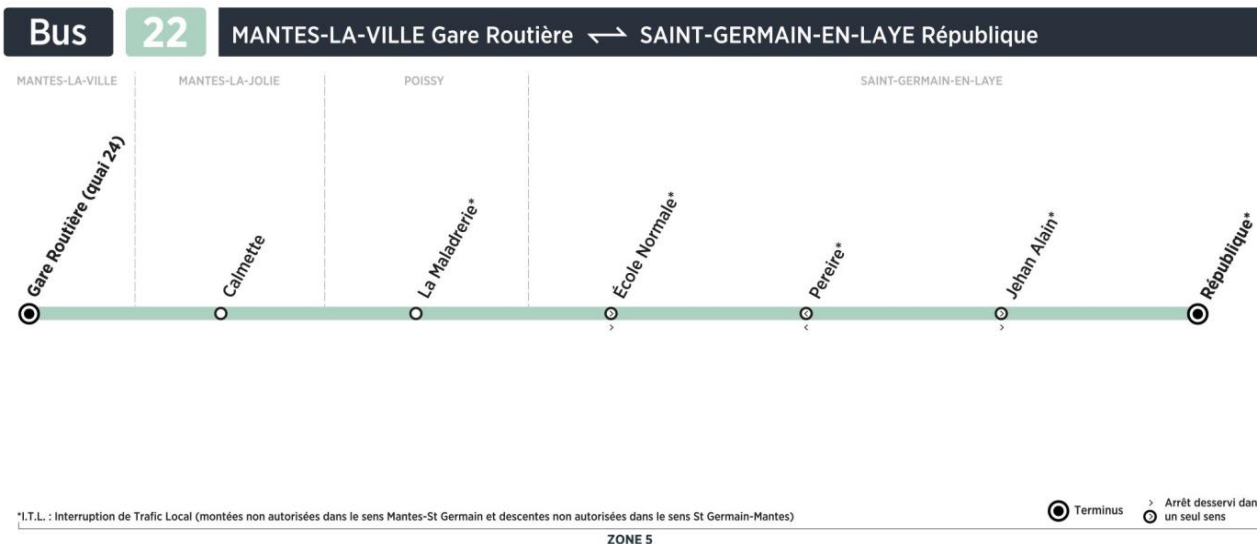

	N° du bus	207	208	209	210	212	213
ST GERMAIN-EN-LAYE	République (RER) *	16:40	17:10	17:30	17:50	18:30	19:40
	Péreire *	16:48	17:18	17:38	17:58	18:38	19:48
POISSY	La Maladrerie *	16:53	17:23	17:43	18:03	18:43	19:53
MANTES-LA-JOLIE	Calmette	17:24	17:54	18:19	18:39	19:14	20:22
MANTES-LA-VILLE	Gare Routière (quai 24)	17:28	17:58	18:23	18:43	19:18	20:26

* I.T.L. : Interruption de trafic local (montées non autorisées en sens aller et descente non autorisées en sens retour entre Poissy et St Germain en Laye).

Contact
Combus**01.30.94.34.22**
combus.fr
vianavigo.com

décidé et financé par

Bus**22****ST GERMAIN-EN-LAYE
République****MANTES-LA-VILLE
Gare Routière**

Retour

Horaires de bus valables du 3 septembre 2018 au 7 juillet 2019

**du lundi au vendredi en vacances scolaires (sauf jours fériés)**