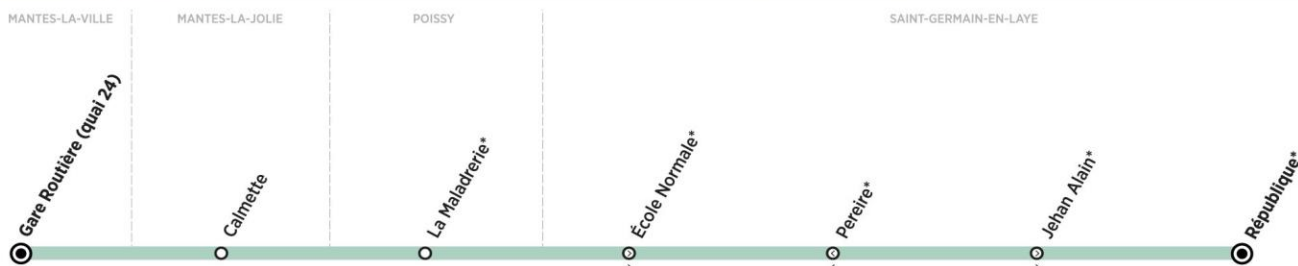

Bus

22

**ST GERMAIN-EN-LAYE
République**

**MANTES-LA-VILLE
Gare Routière**

Retour

Horaires de bus valables du 3 septembre 2018 au 7 juillet 2019

Bus

22

MANTES-LA-VILLE Gare Routière ← SAINT-GERMAIN-EN-LAYE République

Terminus
Arrêt desservi dans un seul sens

ZONE 5

du lundi au vendredi en périodes scolaires (sauf jours fériés)

	N° du bus	201	202	203	204	205	206
ST GERMAIN-EN-LAYE	République (RER) *	07:15	08:00	08:30	09:00	10:00	14:05
	Péreire *	07:23	08:08	08:38	09:08	10:08	14:13
POISSY	La Maladrerie *	07:28	08:13	08:43	09:13	10:13	14:18
MANTES-LA-JOLIE	Calmette	07:51	08:44	09:14	09:44	10:44	14:49
MANTES-LA-VILLE	Gare Routière (quai 24)	07:55	08:48	09:18	09:48	10:48	14:53

* I.T.L. : Interruption de trafic local (montées non autorisées en sens aller et descente non autorisées en sens retour entre Poissy et St Germain en Laye).

**Contact
Combus**

01.30.94.34.22
combus.fr
vianavigo.com

décidé et financé par