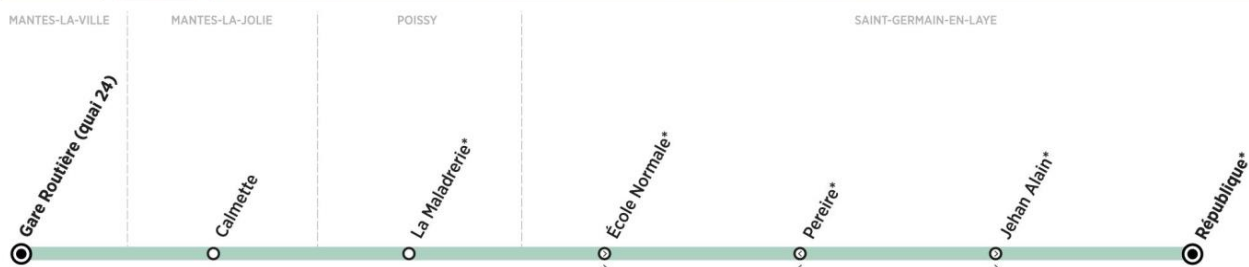

Bus

22

**MANTES-LA-VILLE
Gare Routière**

**ST GERMAIN-EN-LAYE
République**

Aller

Horaires de bus valables du 3 septembre 2018 au 7 juillet 2019

Bus

22

MANTES-LA-VILLE Gare Routière ← **SAINT-GERMAIN-EN-LAYE République**

Terminus
Arrêt desservi dans un seul sens

ZONE 5

du lundi au vendredi en périodes scolaires (sauf jours fériés)

	N° du bus	108	109	110	112	113
MANTES-LA-VILLE	Gare Routière (quai 24)	15:40	16:30	16:50	17:35	18:45
MANTES-LA-JOLIE	Calmette	15:44	16:34	16:54	17:39	18:49
POISSY	La Maladrerie *	16:08	16:58	17:18	18:03	19:13
ST GERMAIN-EN-LAYE	Ecole Normale *	16:20	17:10	17:30	18:15	19:25
	Jehan Alain *	16:26	17:16	17:36	18:21	19:31
	République (RER)	16:28	17:18	17:38	18:23	19:33

* I.T.L. : Interruption de trafic local (montées non autorisées en sens aller et descente non autorisées en sens retour entre Poissy et St Germain en Laye).

Contact
Combus

01.30.94.34.22
combus.fr
vianavigo.com

décidé et financé par

filiale de