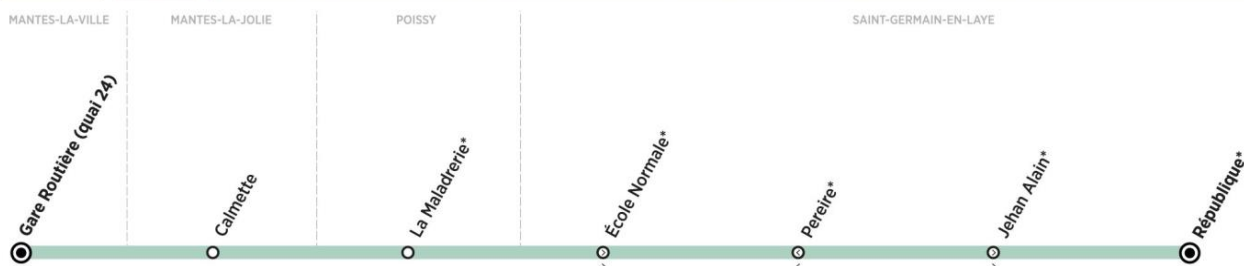

* I.T.L. : Interruption de trafic local (montées non autorisées en sens aller et descente non autorisées en sens retour entre Poissy et St Germain en Laye).

Contact
Combus**01.30.94.34.22**
combus.fr
vianavigo.com

*I.T.L. : Interruption de Trafic Local (montées non autorisées dans le sens Mantes-St Germain et descentes non autorisées dans le sens St Germain-Mantes)

Terminus
 Arrêt desservi dans un seul sens

ZONE 5