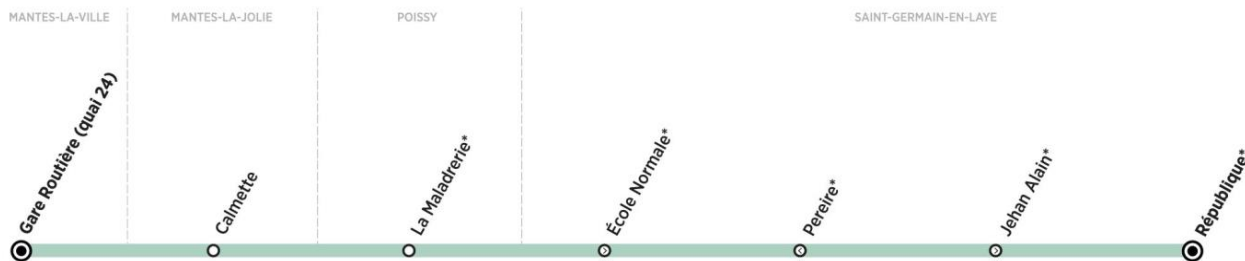

Bus

22

**MANTES-LA-VILLE
Gare Routière**

**ST GERMAIN-EN-LAYE
République**

Aller

Horaires de bus valables du 3 septembre 2018 au 7 juillet 2019

Bus 22 MANTES-LA-VILLE Gare Routière ← SAINT-GERMAIN-EN-LAYE République

Terminus
Arrêt desservi dans un seul sens

ZONE 5

du lundi au vendredi en vacances scolaires (sauf jours fériés)

	N° du bus	101	102	114	105	106
MANTES-LA-VILLE	Gare Routière (quai 24)	06:30	07:00	07:22	07:55	09:00
MANTES-LA-JOLIE	Calmette	06:34	07:04	07:26	07:59	09:04
POISSY	La Maladrerie *	06:52	07:31	07:53	08:30	09:28
ST GERMAIN-EN-LAYE	Ecole Normale *	07:00	07:46	08:09	08:50	09:40
	Jehan Alain *	07:06	07:51	08:15	08:57	09:46
	République (RER)	07:08	07:53	08:17	09:00	09:48

* I.T.L. : Interruption de trafic local (montées non autorisées en sens aller et descente non autorisées en sens retour entre Poissy et St Germain en Laye).

Contact
Combus

01.30.94.34.22
combus.fr
vianavigo.com

décidé et financé par