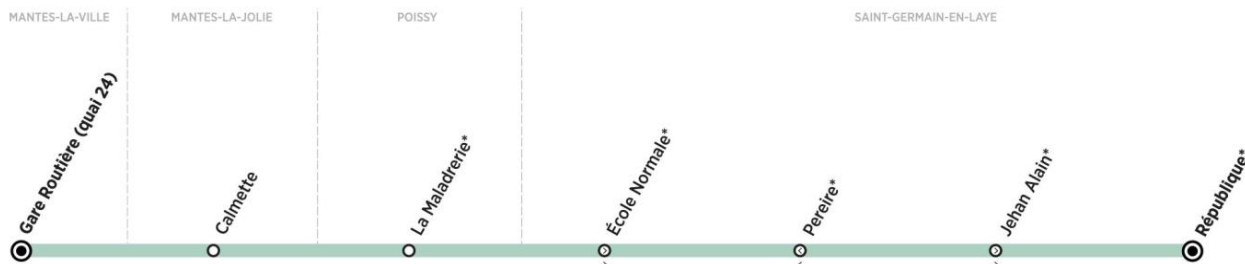

Bus

22

**MANTES-LA-VILLE
Gare Routière**

**ST GERMAIN-EN-LAYE
République**

Aller

Horaires de bus valables du 3 septembre 2018 au 7 juillet 2019

Bus 22 MANTES-LA-VILLE Gare Routière ← SAINT-GERMAIN-EN-LAYE République

Terminus
Arrêt desservi dans un seul sens

ZONE 5

du lundi au vendredi en vacances scolaires (sauf jours fériés)

	N° du bus	108	109	112	113
MANTES-LA-VILLE	Gare Routière (quai 24)	15:40	16:30	17:35	18:45
MANTES-LA-JOLIE	Calmette	15:44	16:34	17:39	18:49
POISSY	La Maladrerie *	16:08	16:58	18:03	19:13
ST GERMAIN-EN-LAYE	Ecole Normale *	16:20	17:10	18:15	19:25
	Jehan Alain *	16:26	17:16	18:21	19:31
	République (RER)	16:28	17:18	18:23	19:33

* I.T.L. : Interruption de trafic local (montées non autorisées en sens aller et descente non autorisées en sens retour entre Poissy et St Germain en Laye).

Contact
Combus

01.30.94.34.22
combus.fr
vianavigo.com

décidé et financé par