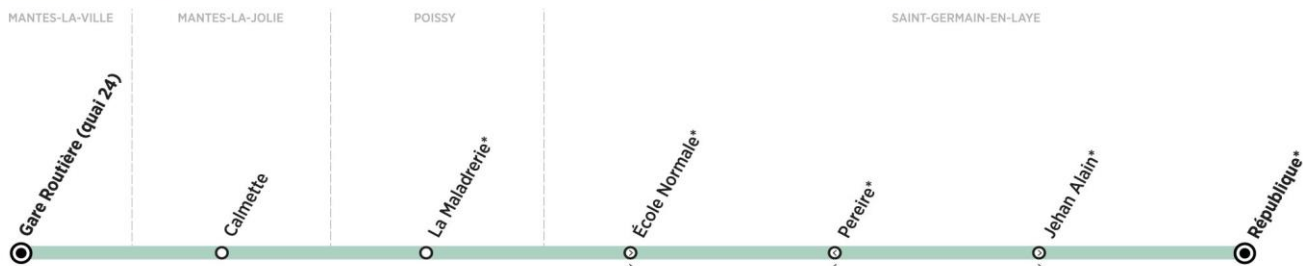

Bus**22****MANTES-LA-VILLE
Gare Routière****ST GERMAIN-EN-LAYE
République**

Aller

Horaires de bus valables du 3 septembre 2018 au 7 juillet 2019

Bus**22****MANTES-LA-VILLE Gare Routière** ↔ **SAINT-GERMAIN-EN-LAYE République**

*I.T.L. : Interruption de Trafic Local (montées non autorisées dans le sens Mantes-St Germain et descentes non autorisées dans le sens St Germain-Mantes)

Terminus
 Arrêt desservi dans un seul sens

ZONE 5

du lundi au vendredi en périodes scolaires (sauf jours fériés)

	N° du bus	101	102	103	104	105	106	107
MANTES-LA-VILLE	Gare Routière (quai 24)	06:30	07:00	07:15	07:25	07:55	09:00	12:45
MANTES-LA-JOLIE	Calmette	06:34	07:04	07:19	07:29	07:59	09:04	12:49
POISSY	La Maladrerie *	06:52	07:31	07:46	07:56	08:30	09:28	13:13
ST GERMAIN-EN-LAYE	Ecole Normale *	07:00	07:46	08:02	08:12	08:50	09:40	13:25
	Jehan Alain *	07:06	07:51	08:08	08:18	08:57	09:46	13:31
	République (RER)	07:08	07:53	08:10	08:25	09:00	09:48	13:33