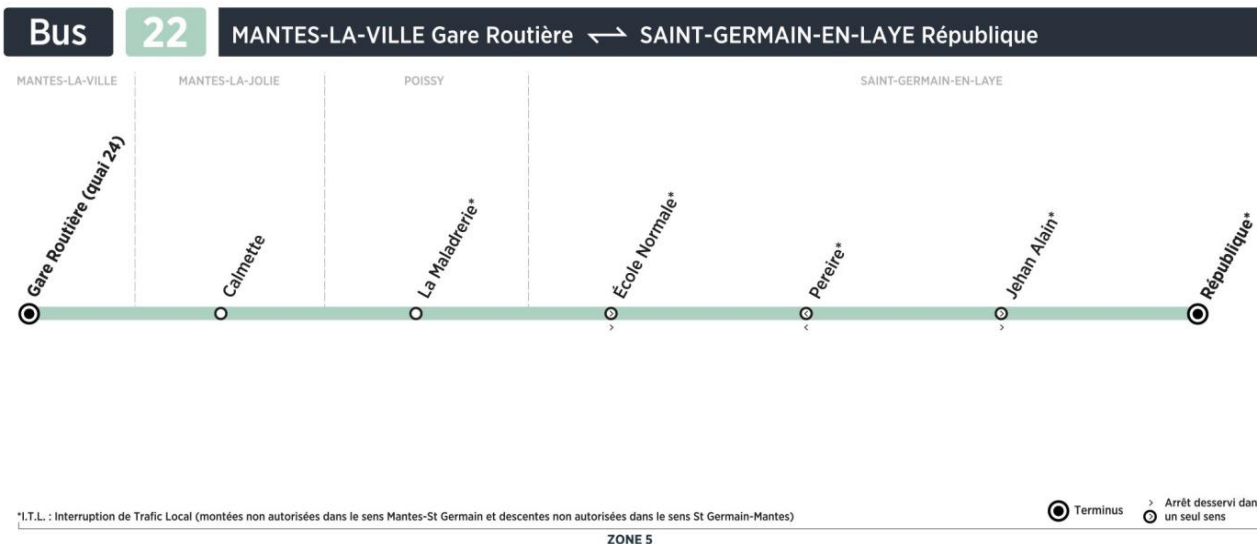

du lundi au vendredi en périodes scolaires (sauf jours fériés)

	N° du bus	201	202	203	204	205	206
ST GERMAIN-EN-LAYE	République (RER) *	07:15	08:00	08:30	09:00	10:00	14:05
	Péreire *	07:23	08:08	08:38	09:08	10:08	14:13
POISSY	La Maladrerie *	07:28	08:13	08:43	09:13	10:13	14:18
MANTES-LA-JOLIE	Calmette	07:51	08:44	09:14	09:44	10:44	14:49
MANTES-LA-VILLE	Gare Routière (quai 24)	07:55	08:48	09:18	09:48	10:48	14:53

* I.T.L. : Interruption de trafic local (montées non autorisées en sens aller et descente non autorisées en sens retour entre Poissy et St Germain en Laye).

**Contact
Combus****01.30.94.34.22**
combus.fr
vianavigo.com

décidé et financé par

Bus**22****ST GERMAIN-EN-LAYE
République****MANTES-LA-VILLE
Gare Routière**

Retour

Horaires de bus valables du 3 septembre 2018 au 7 juillet 2019

**du lundi au vendredi en périodes scolaires (sauf jours fériés)**

	N° du bus	207	208	209	210	212	213
ST GERMAIN-EN-LAYE	République (RER) *	16:40	17:10	17:30	17:50	18:30	19:40
	Péreire *	16:48	17:18	17:38	17:58	18:38	19:48
POISSY	La Maladrerie *	16:53	17:23	17:43	18:03	18:43	19:53
MANTES-LA-JOLIE	Calmette	17:24	17:54	18:19	18:39	19:14	20:22
MANTES-LA-VILLE	Gare Routière (quai 24)	17:28	17:58	18:23	18:43	19:18	20:26