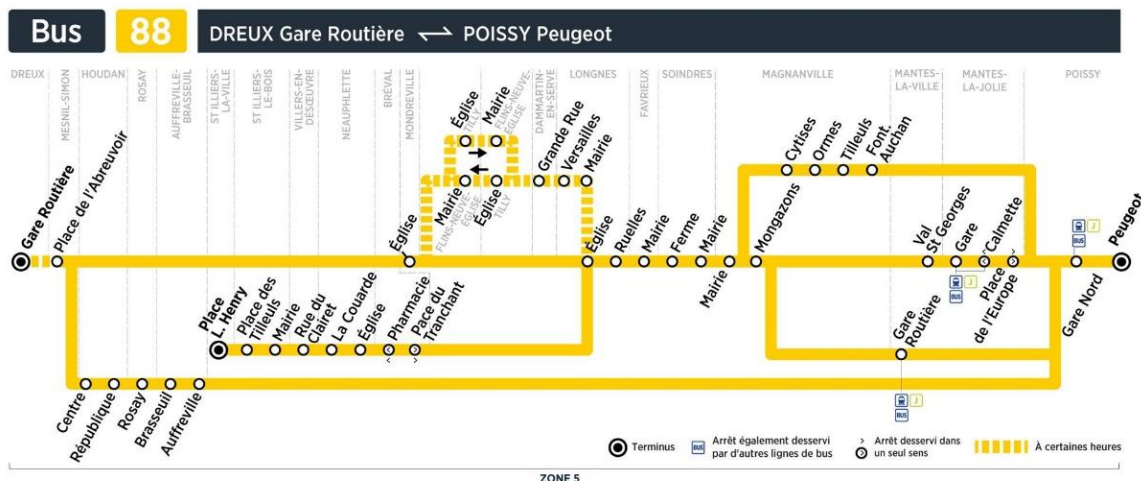

Bus

88

DREUX Les Bâtes

POISSY Peugeot

Aller

Horaires de bus valables du 3 septembre 2018 au 7 juillet 2019

du lundi au vendredi uniquement pendant les jours d'ouverture de l'usine Peugeot

	Transporteur	CSO	CSO	TEL	TEL
	N° de bus	108-102	108-103	108-105	108-106
DREUX	Les Bâtes	3:27	4:22	10:48	12:09
	La Sablonnière	3:31	4:20	10:52	12:05
	Notre Dame des Rochelles	.....	4:32	.....	12:19
	Degas	.....	4:34	.....	12:22
	Oriels	.....	4:35	.....	12:24
MARCILLY-SUR-EURE	Marcilly-sur-Eure	3:42	4:50	11:03	12:38
CROTH	Mairie	3:46	4:54	11:07	12:41
	Tennis	3:46	4:54	11:07	12:43
EZY-SUR-EURE	D143	3:48	4:56	11:09	12:46
	Boulevard Gambetta	3:51	4:59	11:12	12:48
ANET	Château	3:53	5:01	11:14	12:52
	Le Pérou	3:54	5:02	11:15	12:53
OULINS	Mairie	3:56	5:04	11:17	12:56
LA CHAUSSEE D'IVRY	Les Gatines Rouges	4:00	5:08	11:21	13:00
LE MESNIL SIMON	Place de l'Abreuvoir	4:02	5:10	11:23	13:03
MONDREVILLE	Eglise	4:04	5:12	11:25	13:05
LONGNES	Eglise	4:07	5:15	11:28	13:09
	Ruelles	4:08	5:16	11:29	13:10
	Mairie	4:11	5:19	11:32	13:13
FAVRIEUX	Mairie	4:11	5:19	11:32	13:13
	Ferme	4:13	5:21	11:34	13:16
SOINDRES	Mairie	4:14	5:22	11:35	13:17
	Mairie	4:17	5:25	11:38	13:19
MAGNANVILLE	Mairie	4:17	5:25	11:38	13:19
	Mongazons	.....	5:26	.....	13:21
	Cytises	4:18	.....	11:39	.....
	Ormes	4:19	.....	11:40	.....
	Tilleuls	4:20	.....	11:41	.....
MANTES-LA-VILLE	Fontenay Auchan	4:21	.....	11:42	.....
	Val St Georges	.....	5:30	.....	13:26
MANTES-LA-JOLIE	Gare (quai 11)	.....	5:33	.....	13:29
	Trains à destination de Paris St Lazare	.....	P5:39	.....	.....
POISSY	Place de l'Europe	.....	5:38	.....	13:34
	RER - Gare Nord	4:51	6:04	12:20	13:59
	Peugeot	5:00	6:10	12:26	14:05

Sens du circuit à Dreux : La Sablonnière - Les Bâtes - ND des Rochelles...

Contact
Combus

01.30.94.34.22
combus.fr
vianavigo.com

décidé et financé