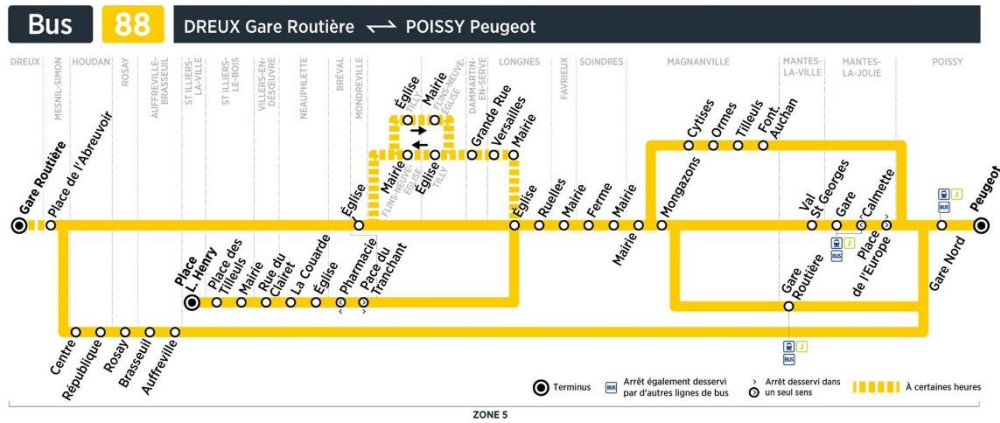

### du lundi au vendredi uniquement pendant les jours d'ouverture de l'usine Peugeot

|                    | Transporteur<br>N° de bus               | TEL<br>108-202 | TEL<br>108-203 | CSO<br>108-205 | CSO<br>108-206 |
|--------------------|---|----------------|----------------|----------------|----------------|
| POISSY             | Peugeot                                 | 13:25          | 14:50          | 20:55          | 22:50          |
|                    | RER - Gare Nord                         | 13:30          | 14:52          | 20:57          | 22:53          |
| MANTES-LA-JOLIE    | Calmette                                | .....          | 15:17          | .....          | 23:18          |
|                    | Trains en provenance de Paris St Lazare |                |                |                | P23:20         |
|                    | Gare (quai 11)                          | .....          | 15:22          | .....          | 23:23          |
| MANTES-LA-VILLE    | Val St Georges                          | .....          | 15:25          | .....          | 23:26          |
| MAGNANVILLE        | Fontenay Auchan                         | 14:00          | .....          | 21:27          | .....          |
|                    | Tilleuls                                | 14:01          | .....          | 21:28          | .....          |
|                    | Ormes                                   | 14:02          | .....          | 21:29          | .....          |
|                    | Cytises                                 | 14:03          | .....          | 21:30          | .....          |
|                    | Mongazons                               | .....          | 15:29          | .....          | 23:30          |
|                    | Mairie                                  | 14:04          | 15:30          | 21:31          | 23:31          |
| SOINDRES           | Mairie                                  | 14:07          | 15:33          | 21:34          | 23:34          |
|                    | Ferme                                   | 14:08          | 15:34          | 21:35          | 23:36          |
| FAVRIEUX           | Mairie                                  | 14:10          | 15:36          | 21:37          | 23:38          |
| LONGNES            | Ruelles                                 | 14:15          | 15:41          | 21:42          | 23:41          |
|                    | Eglise                                  | 14:16          | 15:42          | 21:43          | 23:42          |
| MONDREVILLE        | Eglise                                  | 14:19          | 15:45          | 21:46          | 23:47          |
| MESNIL-SIMON       | Place de l'Abreuvoir                    | 14:21          | 15:47          | 21:51          | 23:49          |
| LA CHAUSSEE D'IVRY | Les Gatines Rouges                      | 14:24          | 15:50          | 21:54          | 23:51          |
| OULINS             | Mairie                                  | 14:27          | 15:53          | 21:57          | 23:54          |
| ANET               | Le Pérou                                | 14:30          | 15:56          | 22:00          | 23:57          |
|                    | Château                                 | 14:31          | 15:57          | 22:01          | 23:58          |
| EZY-SUR-EURE       | Boulevard Gambetta                      | 14:34          | 16:00          | 22:05          | 0:00           |
|                    | D143                                    | 14:38          | 16:04          | 22:07          | 0:01           |
| CROTH              | Tennis                                  | 14:42          | 16:08          | 22:10          | 0:05           |
|                    | Mairie                                  | 14:43          | 16:09          | 22:11          | 0:06           |
| MARCILLY-SUR-EURE  | Marcilly-sur-Eure                       | 14:47          | 16:13          | 22:14          | 0:09           |
| DREUX              | La Sablonnière                          | 15:01          | 16:27          | 22:26          | 0:21           |
|                    | Les Bâtes                               | 15:05          | 16:31          | 22:30          | 0:25           |
|                    | Notre Dame des Rochelles                | .....          | 16:41          | .....          | 0:35           |
|                    | Degas                                   | .....          | 16:43          | .....          | 0:37           |
|                    | Oriels                                  | .....          | 16:45          | .....          | 0:38           |