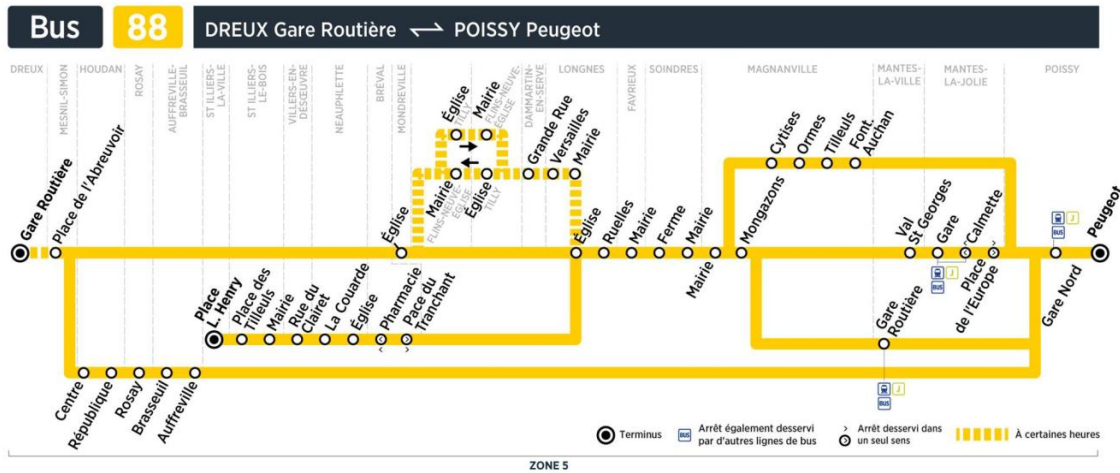

Bus

88

ANET Lycée

MANTES-LA-VILLE Gare Routière

Aller

Horaires de bus valables du 3 septembre 2018 au 7 juillet 2019

du lundi au vendredi en périodes scolaires et vacances scolaires (sauf jours fériés)

	Transporteur	Combust	Combust	Combust	Combust	TEL
	N° de bus	38-138	38-140	38-143	38-144	38-145
ANET	Lycée	.....	.....	.....	11:40	16:40
	Château	5:50	6:48	.....	.....	.....
	Le Pérou	5:51	6:49	8:20	.....	.....
OULINS	Mairie	5:54	6:52	8:22	.....	.....
LA CHAUSSEE D'IVRY	Les Gatines Rouges	5:57	6:55	8:26	.....	.....
LE MESNIL-SIMON	Place de l'Abreuvoir	6:00	6:58	8:28	11:50	16:50
MONDREVILLE	Eglise	6:02	7:00	8:30	11:52	16:52
TILLY	Eglise	6:07	.....	.....	.....	.....
FLINS-NEUVE- EGLISE	Mairie	6:09	.....	.....	.....	.....
DAMMARTIN-EN-SERVE	Grande Rue	6:13	.....	.....	.....	.....
LONGNES	Versailles	6:17	.....	.....	.....	.....
	Mairie	6:18	.....	.....	11:57	16:57
	Eglise	6:19	7:04	8:34	11:58	16:58
FAVRIEUX	Mairie	6:20	7:04	8:35	11:59	16:59
	Mairie	6:23	7:08	8:37	12:03	17:03
SOINDRES	Ferme	6:26	7:11	8:39	12:06	17:06
	Mairie	6:27	7:12	8:41	12:07	17:07
MAGNANVILLE	Mairie	6:28	7:14	8:44	12:08	17:08
	Mongazons	6:30	7:16	8:45	12:10	17:10
MANTES-LA-VILLE	Gare Routière (quai 24)	6:36	7:23	8:59	12:16	17:20
	Trains à destination de Paris St Lazare	D6:51	D7:33	D9:08		
		P6:59	P7:39	P9:09	P12:39	

ce bus circule uniquement le mercredi en périodes scolaires zone B - ce bus circule uniquement pendant les vacances scolaires zone B
ce bus circule uniquement lundi, mardi, jeudi, vendredi en périodes scolaires zone B

Contact
Combust

01.30.94.34.22
combust.fr
vianavigo.com

décidé et financé par