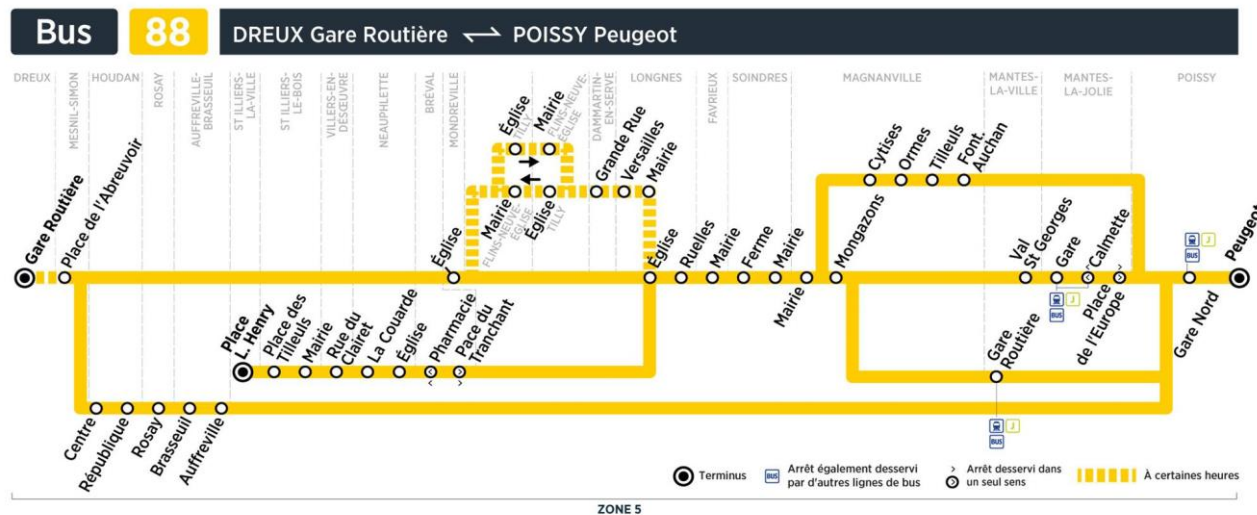

**Bus****88****DREUX Gare Routière****POISSY Peugeot**

Aller

Horaires de bus valables du 3 septembre 2018 au 7 juillet 2019

**du lundi au vendredi uniquement pendant les jours d'ouverture de l'usine Peugeot**

|                       | Transporteur             | CSO     | TEL     |
|-----------------------|--------------------------|---------|---------|
|                       | N° de bus                | 108-101 | 108-104 |
| DREUX                 | Gare Routière            | 3:32    | 10:56   |
|                       | Notre Dame des Rochelles | 3:36    | 11:00   |
|                       | Jules Ferry              | 3:37    | 11:01   |
|                       | Schuman                  | 3:38    | 11:02   |
|                       | Degas                    | 3:40    | 11:04   |
|                       | Lièvre d'Or              | 3:41    | 11:05   |
|                       | Oriels                   | 3:42    | 11:06   |
|                       | Gué aux ânes             | 3:44    | 11:08   |
|                       | Châtelet                 | 3:46    | 11:10   |
| HOUDAN                | Centre                   | 3:57    | 11:21   |
|                       | République               | 3:59    | 11:23   |
| ROSAY                 | Rosay                    | 4:17    | 11:41   |
| AUFFREVILLE-BRASSEUIL | Brasseuil                | 4:25    | 11:49   |
|                       | Auffreville              | 4:26    | 11:50   |
| POISSY                | RER - Gare Nord          | 4:55    | 12:19   |
|                       | Peugeot                  | 5:00    | 12:26   |