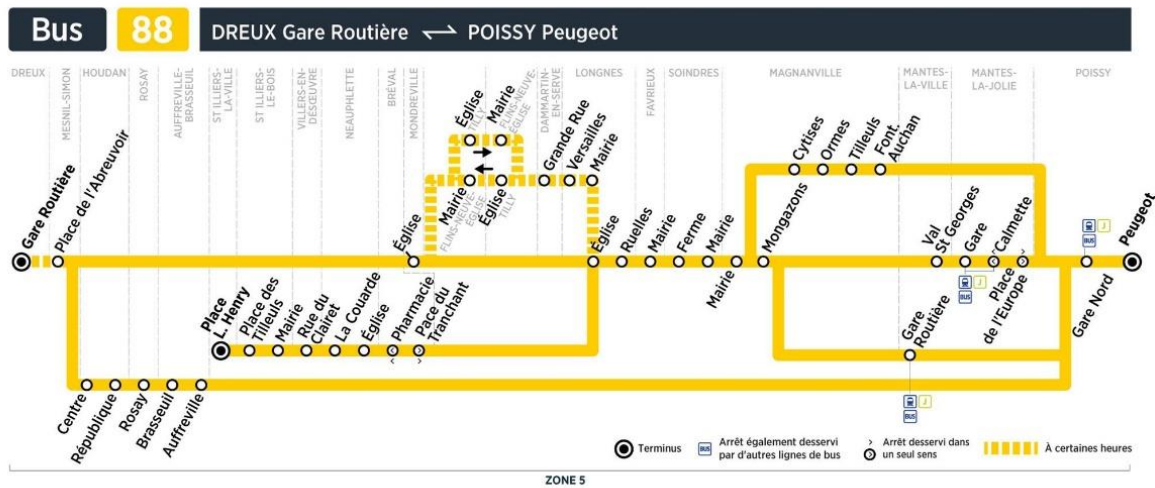

Bus

88

**POISSY
Peugeot**

**DREUX
Gare routière**

Retour

Horaires de bus valables du 3 septembre 2018 au 7 juillet 2019

du lundi au vendredi uniquement pendant les jours d'ouverture de l'usine Peugeot

Transporteur	TEL	CSO
N° de bus	108-201	108-204

POISSY	Peugeot	13:25	20:55
	RER - Gare Nord	13:30	20:57
AUFFREVILLE -BRASSEUIL	Auffreville	14:00	21:27
	Brasseuil	14:01	21:28
ROSAY	Rosay	14:09	21:36
HOUDAN	République	14:25	21:52
	Centre	14:27	21:54
DREUX	Châtelet	14:35	22:05
	Gué aux ânes	14:37	22:07
	Oriels	14:39	22:09
	Lièvre d'Or	14:40	22:10
	Degas	14:41	22:11
	Schuman	14:43	22:13
	Jules Ferry	14:44	22:14
	Notre Dame des Rochelles	14:45	22:15
	Gare Routière	14:49	22:19

**Contact
Combus**

01.30.94.34.22
combus.fr
vianavigo.com

décidé et financé par