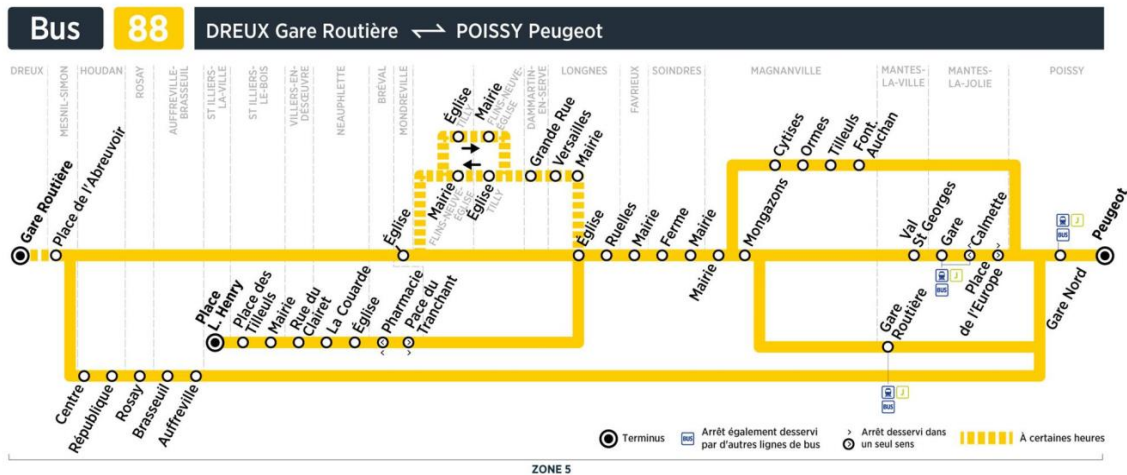

Bus

88

SAINT ILLIERS-LA-VILLE
Place L. Henry

POISSY
RER Gare Nord

Aller

Horaires de bus valables du 3 septembre 2018 au 7 juillet 2019

du lundi au vendredi en périodes scolaires et vacances scolaires (sauf jours fériés)

	Transporteur	Combus	GSO	Combus	Combus	Combus	Combus
	N° de bus	108-137	108-137	118-139	38-141	119-142	39-107
ST ILLIERS-LA-VILLE	Place Louise Henry	.....	.....	6:37	.....	7:02	.....
	Le Pelleray	.....	.....	6:39	.....	.....	.....
BREVAL	La Scellée	.....	.....	6:41	.....	.....	.....
ST ILLIERS-LE-BOIS	Place des Tilleuls	.....	.....	6:44	.....	7:07	.....
	Mairie	.....	.....	6:44	.....	7:08	.....
VILLIERS-EN-DESOEUVRE	Rue du Clairat	.....	.....	.....	.....	7:11	.....
NEAUPHLETTE	La Couarde	.....	.....	6:53	.....	7:15	.....
	Eglise	.....	.....	6:55	.....	7:16	.....
BREVAL	Place du Tranchant	.....	.....	6:57	.....	7:19	.....
	Gare	.....	.....	6:59	.....	.....	.....
MONDREVILLE	Eglise	5:47	.....	.....	7:00	.....	8:33
FLINS-NEUVE-EGLISE	Moulin à Vent	.....	.....	.....	.....	.....	8:38
	Mairie	.....	.....	.....	.....	.....	8:39
TILLY	Eglise	.....	.....	.....	7:05	.....	.....
FLINS-NEUVE-EGLISE	Mairie	.....	.....	.....	7:07	.....	.....
DAMMARTIN-EN-SERVE	Grande Rue	.....	.....	.....	7:12	.....	8:49
LONGNES	Versailles	.....	.....	.....	7:15	.....	.....
	Mairie	.....	.....	.....	7:16	.....	.....
	Eglise	5:50	.....	.....	7:17	7:25	.....
	Ruelles	5:50	.....	.....	7:18	7:26	.....
FAVRIEUX	Mairie	5:54	.....	.....	7:21	7:30	9:03
SOINDRES	Ferme	5:57	.....	.....	7:23	7:32	9:06
	Mairie	5:57	.....	.....	7:25	7:34	9:07
MAGNANVILLE	Mairie	6:00	.....	.....	7:28	7:37	.....
	Parking lycée Senghor	.....	.....	.....	.....	.....	9:10
	Mongazons	6:03	.....	.....	7:30	7:40	.....
	Gare Routière (quai 24)	6:09	6:15	.....	7:35	7:47	9:30
	Trains à destination de Paris St Lazare	D6:18 P6:20	.....	.....	D7:51	D7:58 P8:00	P9:41
POISSY	RER - Gare Nord	.....	6:45	.....	.....	.....	.....

ce bus ne fonctionne pas pendant la fermeture de l'usine Peugeot - ce bus appartient à la ligne 89

ce bus appartient à la ligne 90, circule uniquement en périodes scolaires zone C lundi, mardi, jeudi, vendredi

Contact
Combus

01.30.94.34.22
combus.fr
vianavigo.com

décidé et financé par