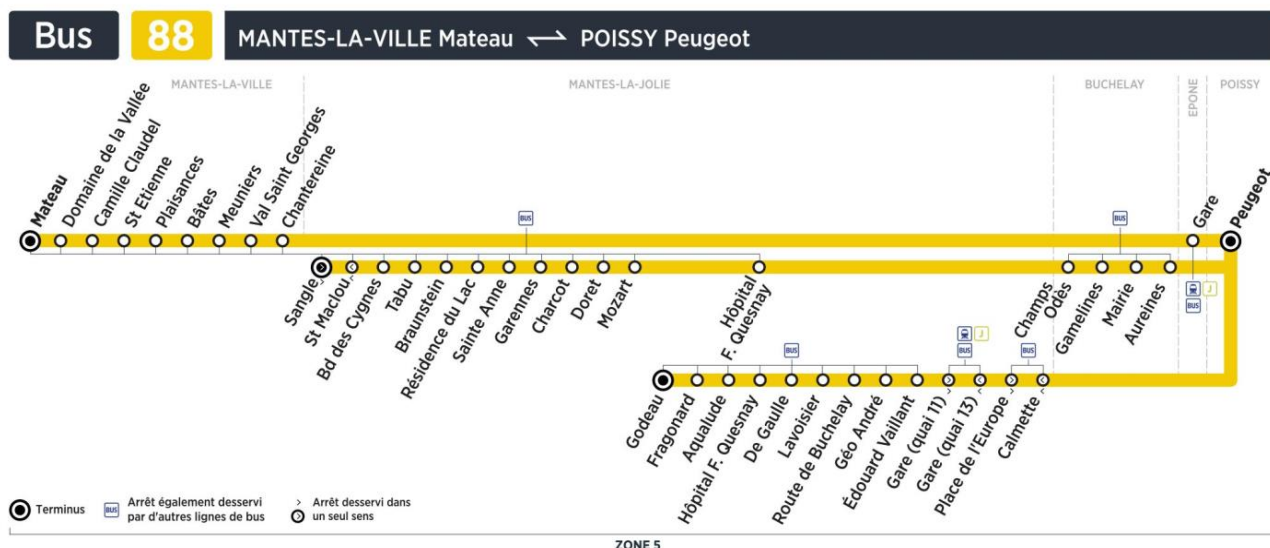

**du lundi au vendredi uniquement pendant les jours d'ouverture de l'usine Peugeot**

	N° de bus	102	103	108	110
	Transporteur	CSO	CSO	Combus	Combus
<b>MANTES-LA-JOLIE</b>	Sangle	4:02	.....	11:28	.....
	Bd des Cygnes	4:07	.....	11:33	.....
	Tabu	4:10	.....	11:36	.....
	Braunstein	4:11	.....	11:37	.....
	Résidence du Lac	4:13	.....	11:39	.....
	Sainte Anne	4:15	.....	11:41	.....
	Les Garennes	4:16	.....	11:42	.....
	Charcot	4:17	.....	11:43	.....
	Doret	4:18	.....	11:44	.....
	Mozart	4:19	.....	11:45	.....
	Godeau	.....	4:09	.....	11:35
	Fragonnard	.....	4:10	.....	11:36
	Aqualude	.....	4:11	.....	11:37
	Hôpital F. Quesnay	4:21	4:12	11:47	11:38
	De Gaulle	.....	4:15	.....	11:41
	Lavoisier	.....	4:16	.....	11:42
	Route de Buchelay	.....	4:17	.....	11:43
	Géo André	.....	4:18	.....	11:44
	Edouard Vaillant	.....	4:19	.....	11:45
	Gare (quai 11)	.....	4:23	.....	11:49
	Place de l'Europe	.....	4:27	.....	11:53
<b>BUCHELAY</b>	Champs Odés	4:22	.....	11:48	.....
	Gamelines	4:26	.....	11:52	.....
	Mairie	4:27	.....	11:53	.....
	Aureines	4:28	.....	11:54	.....
<b>POISSY</b>	Peugeot	5:00	5:00	12:26	12:26