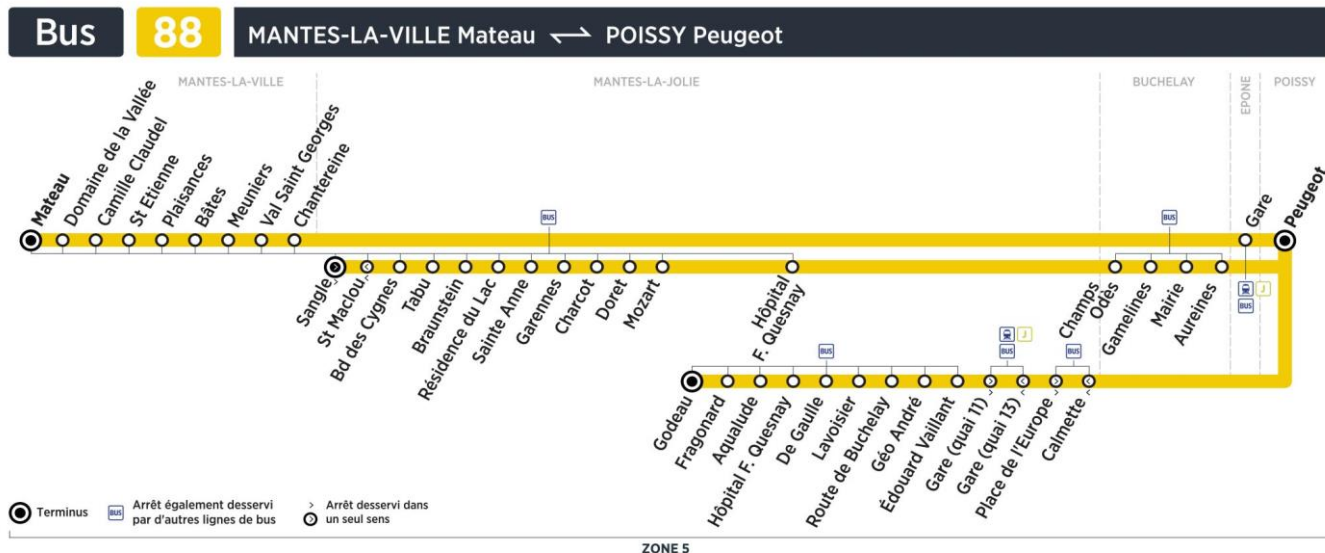

**Bus****88****MANTES-LA-VILLE Mateau****POISSY Peugeot**

Aller

Horaires de bus valables du 3 septembre 2018 au 27 juillet 2019

**du lundi au vendredi uniquement pendant les jours d'ouverture de l'usine Peugeot**

	N° de bus	101	104
	Transporteur	CSO	CSO
MANTES-LA-VILLE	Mateau	04:08	11:34
	Domaine de la Vallée	04:09	11:35
	Camille Claudel	04:10	11:36
	St Etienne	04:12	11:38
	Plaisances	04:15	11:41
	Bâtes	04:17	11:43
	Meuniers	04:22	11:48
	Val Saint Georges	04:24	11:50
	Chantereine	04:29	11:55
EPÔNE	Gare	04:38	12:04
POISSY	Peugeot	05:00	12:26

**du lundi au vendredi uniquement pendant les jours d'ouverture de l'usine Peugeot**

	N° de bus	102	103	108	110
	Transporteur	CSO	CSO	Combus	Combus
<b>MANTES-LA-JOLIE</b>	Sangle	4:02	.....	11:28	.....
	Bd des Cygnes	4:07	.....	11:33	.....
	Tabu	4:10	.....	11:36	.....
	Braunstein	4:11	.....	11:37	.....
	Résidence du Lac	4:13	.....	11:39	.....
	Sainte Anne	4:15	.....	11:41	.....
	Les Garennes	4:16	.....	11:42	.....
	Charcot	4:17	.....	11:43	.....
	Doret	4:18	.....	11:44	.....
	Mozart	4:19	.....	11:45	.....
	Godeau	.....	4:09	.....	11:35
	Fragonnard	.....	4:10	.....	11:36
	Aqualude	.....	4:11	.....	11:37
	Hôpital F. Quesnay	4:21	4:12	11:47	11:38
	De Gaulle	.....	4:15	.....	11:41
	Lavoisier	.....	4:16	.....	11:42
	Route de Buchelay	.....	4:17	.....	11:43
	Géo André	.....	4:18	.....	11:44
	Edouard Vaillant	.....	4:19	.....	11:45
	Gare (quai 11)	.....	4:23	.....	11:49
	Place de l'Europe	.....	4:27	.....	11:53
<b>BUCHELAY</b>	Champs Odés	4:22	.....	11:48	.....
	Gamelines	4:26	.....	11:52	.....
	Mairie	4:27	.....	11:53	.....
	Aureines	4:28	.....	11:54	.....
<b>POISSY</b>	Peugeot	5:00	5:00	12:26	12:26