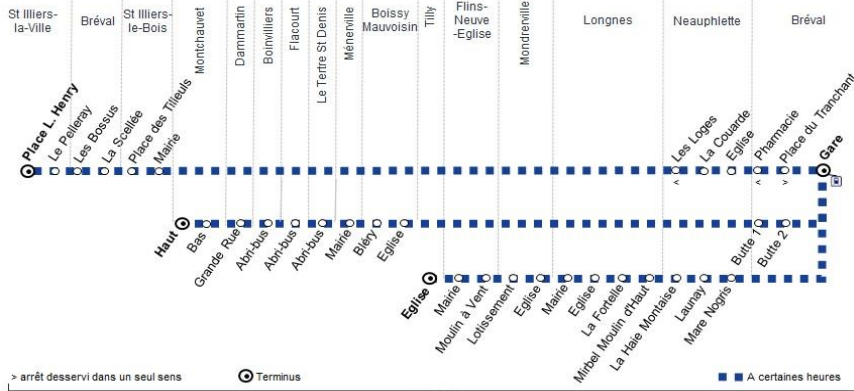

**Bus****89****SAINT ILLIERS-LA-VILLE**  
Place Louise Henry**BREVAL**  
Gare

Aller

Horaires de bus valables du 3 septembre 2018 au 7 juillet 2019

ZONE 5

**du lundi au vendredi en périodes scolaires et en vacances scolaires (sauf jours fériés)**

	N° de bus	113	114	38-139	112
SAINT ILLIERS-LA-VILLE	Place Louise Henry	.....	.....	06:37	.....
	Le Pelleray	.....	.....	06:39	.....
BREVAL	Les Bossus	.....	.....	06:40	.....
	La Scellée	.....	.....	06:41	.....
SAINT ILLIERS-LE-BOIS	Place des Tilleuls	.....	.....	06:44	.....
	Mairie	.....	.....	06:44	.....
NEAUPHLETTE	La Couarde	.....	.....	06:53	.....
	Eglise	.....	.....	06:55	.....
TILLY	Eglise	.....	06:34	.....	07:26
FLINS-NEUVE- EGLISE	Mairie	.....	06:35	.....	07:28
	Moulin à vent	.....	06:37	.....	07:31
MONDREVILLE	Lotissement	.....	06:38	.....	07:33
	Eglise	.....	06:39	.....	07:34
LONGNES	Mairie	.....	06:41	.....	07:38
	Eglise	.....	06:42	.....	07:39
	La Fortelle	.....	06:44	.....	07:41
	Mirbel Moulin d'Haut	.....	06:48	.....	07:45
NEAUPHLETTE	La Haie Montaise (n° 15)	.....	06:51	.....	07:48
	Launay	.....	06:53	.....	07:50
	Mare Nogris	.....	06:56	.....	07:51
MONTCHAUVET	Haut - Abri bus	06:21	.....	.....	.....
	Bas - Abri bus	06:21	.....	.....	.....
DAMMARTIN	Grande rue	06:26	.....	.....	.....
BOINVILLIERS	Abri bus	06:34	.....	.....	.....
FLACOURT	Abri bus	06:38	.....	.....	.....
LE TERTRE-SAINT-DENIS	Abri bus	06:43	.....	.....	.....
MENERVILLE	Mairie	06:47	.....	.....	.....
BOISSY-MAUVOISIN	Bléry	06:48	.....	.....	.....
	Eglise	06:51	.....	.....	.....
BREVAL	Place du Tranchant	.....	.....	06:57	.....
	La Butte (1 et 2)	06:53	.....	.....	.....
	Gare	06:57	06:59	06:59	07:54
	Correspondances SNCF Paris St-Lazare	07:04	07:04	07:04	08:04