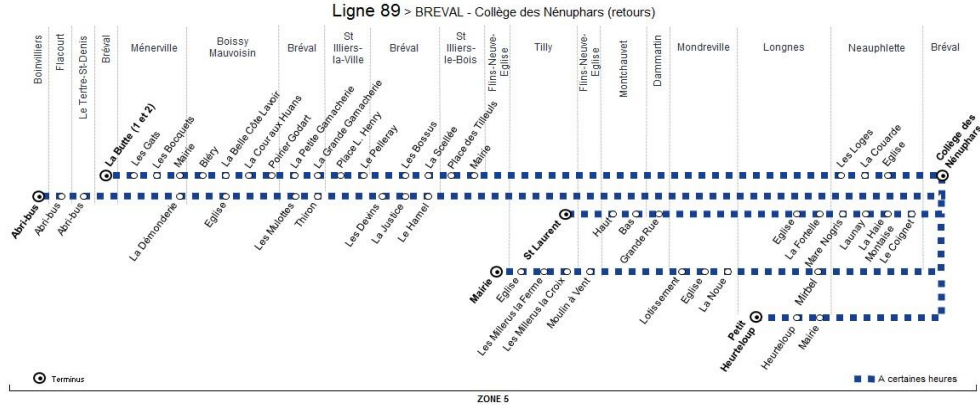

Bus

89

**BREVAL
Collège Les Nénuphars**

**BREVAL
La Butte**

Retour

Horaires de bus valables du 3 septembre 2018 au 7 juillet 2019

lundi, mardi, jeudi, vendredi en périodes scolaires uniquement (sauf jours fériés)

	n° de bus	214	215	216	217	218
BREVAL	Collège Les Nénuphars	17:05	17:05	17:05	17:05	17:05
NEAUPHLETTE	Eglise	17:10	.....	.....	.....	.....
	La Couarde	17:12	.....	.....	.....	.....
	Les Loges	17:15	.....	.....	.....	.....
	Le Coignet	.....	.....	17:12	.....	.....
	La Haie Montaise	.....	.....	17:14	.....	.....
LONGNES	Launay	.....	.....	17:16	.....	.....
	Mare Nogris	.....	.....	16:47	.....	.....
	Mirbel	.....	.....	.....	17:11	.....
	La Fortelle	.....	.....	17:21	.....	.....
	Eglise	.....	.....	17:23	.....	.....
DAMMARTIN	Mairie	.....	.....	.....	.....	17:10
	Heurteloup	.....	.....	.....	.....	17:14
	Petit Heurteloup	.....	.....	.....	.....	17:16
DAMMARTIN	Grande rue	.....	.....	17:28	.....	.....
MONTCHAUVET	Bas - Abri-bus	.....	.....	17:33	.....	.....
	Haut - Abri-bus	.....	.....	17:35	.....	.....
TILLY	Saint Laurent	.....	.....	17:39	.....	.....
MONDREVILLE	La Noue	.....	.....	.....	17:15	.....
	Eglise	.....	.....	.....	17:20	.....
	Lotissement	.....	.....	.....	17:21	.....
FLINS-NEUVE-EGLISE	Moulin à vent	.....	.....	.....	17:25	.....
TILLY	Les Millerus (La Croix)	.....	.....	.....	17:29	.....
	Les Millerus (La Ferme)	.....	.....	.....	17:30	.....
	Eglise	.....	.....	.....	17:33	.....
FLINS-NEUVE-EGLISE	Mairie	.....	.....	.....	17:35	.....
SAINT ILLIERS-LE-BOIS	Mairie	17:25	.....	.....	.....	.....
	Place des Tilleuls	17:26	.....	.....	.....	.....
BREVAL	La Scellée	17:29	.....	.....	.....	.....
	Les Bossus	17:30	.....	.....	.....	.....
	Le Pelleray	17:31	.....	.....	.....	.....
SAINT ILLIERS-LA-VILLE	Place Louise Henry	17:33	.....	.....	.....	.....
BREVAL	Le Hamel	.....	17:09	.....	.....	.....
	La Justice	.....	17:10	.....	.....	.....
	Les Devins	.....	17:12	.....	.....	.....
	Thiron	.....	17:15	.....	.....	.....
	Les Mulottes	.....	17:18	.....	.....	.....
	La Petite Gamacherie	17:35	.....	.....	.....	.....
	La Grande Gamacherie	17:35	.....	.....	.....	.....
	Eglise	.....	17:21	.....	.....	.....
BOISSY-MAUVOISIN	Poirier Godart	17:36	.....	.....	.....	.....
	La Cour aux Huans	17:38	.....	.....	.....	.....
	La Belle Côte Lavoit	17:39	.....	.....	.....	.....
	Bléry	17:43	.....	.....	.....	.....
MENERVILLE	Mairie	17:44	.....	.....	.....	.....
	Les Bocquets	17:45	.....	.....	.....	.....
	Les Gats	17:47	.....	.....	.....	.....
LE TERTRE-SAINT-DENIS	La Démonderie	.....	17:23	.....	.....	.....
FLACOURT	Abri bus	.....	17:29	.....	.....	.....
BOINVILLIERS	Abri-bus	.....	17:35	.....	.....	.....
BREVAL	Abri-bus	.....	17:39	.....	.....	.....
BREVAL	Butte (1 et 2)	17:55	.....	.....	.....	.....

Contact
Combus

01.30.94.34.22
combus.fr
vianavigo.com

décidé et financé par

île de France
mobilités

combus filiale de
GROUPE RATP