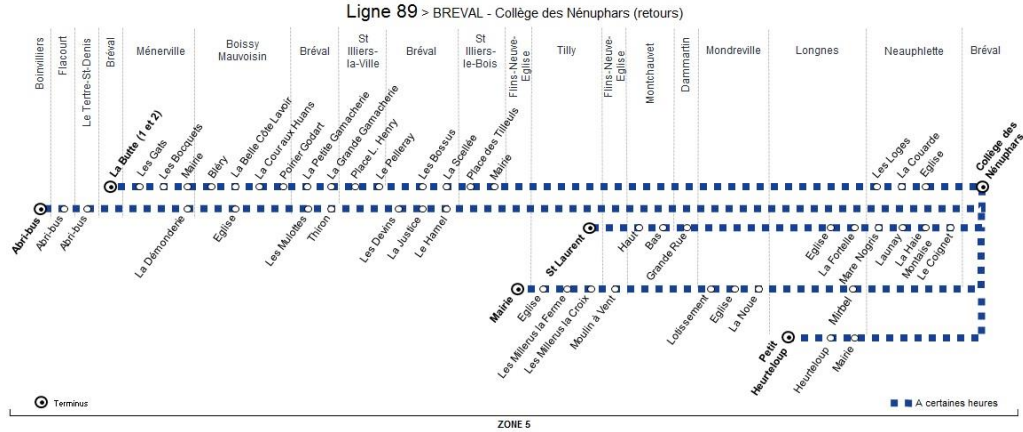

Bus

89

**BREVAL
Gare**

**MONTCHAUVET
Haut abri-bus**

Retour

Horaires de bus valables du 3 septembre 2018 au 7 juillet 2019

du lundi au vendredi en périodes scolaires et vacances scolaires (sauf jours fériés)

	n° de bus	220	221	232	223
BREVAL					
	Correspondances SNCF Paris St-Lazare	18:29	18:29	18:29	18:57
	Gare	18:38	18:38	18:38	19:04
	Pharmacie	.....	.....	18:40	.....
	Butte (1 et 2)	18:42	.....	.....	.....
NEAUPHLETTE					
	Eglise	.....	.....	18:42	.....
	La Couarde	.....	.....	18:44	.....
	Les Loges	.....	.....	18:46	.....
	Mare Nogris	.....	18:41	.....	19:07
	Launay	.....	18:42	.....	19:08
	La Haie Montaise	.....	18:44	.....	19:10
LONGNES					
	Mirbel Moulin d'Haut	.....	18:47	.....	19:12
	La Fortelle	.....	18:51	.....	19:16
	Eglise	.....	18:53	.....	19:17
	Mairie	.....	18:57	.....	19:18
MONDREVILLE					
	Eglise	.....	18:58	.....	19:23
	Lotissement	.....	18:59	.....	19:24
FLINS-NEUVE-EGLISE					
	Moulin à vent	.....	19:00	.....	19:26
	Mairie	.....	19:02	.....	19:28
TILLY					
	Eglise	.....	19:03	.....	19:30
SAINT ILLIERS-LE-BOIS					
	Mairie	.....	.....	18:53	.....
	Place des Tilleuls	.....	.....	18:54	.....
BREVAL					
	La Scellée	.....	.....	18:56	.....
	Les Bossus	.....	.....	18:57	.....
SAINT ILLIERS-LA-VILLE					
	Le Pelleray	.....	.....	18:58	.....
	Place Louise Henry	.....	.....	19:00	.....
BOISSY-MAUVOISIN					
	Eglise	18:44	.....	.....	.....
	Bléry	18:48	.....	.....	.....
MENERVILLE					
	Mairie	18:49	.....	.....	.....
LE TERTRE-SAINT-DENIS					
	Abri bus	18:52	.....	.....	.....
FLACOURT					
	Abri-bus	18:56	.....	.....	.....
BOINVILLIERS					
	Abri-bus	18:59	.....	.....	.....
DAMMARTIN					
	Grande rue	19:03	.....	.....	.....
MONTCHAUVET					
	Bas - Abri-bus	19:08	.....	.....	.....
	Haut - Abri-bus	19:10	.....	.....	.....

Contact
Combus

01.30.94.34.22
combus.fr
vianavigo.com

décidé et financé par