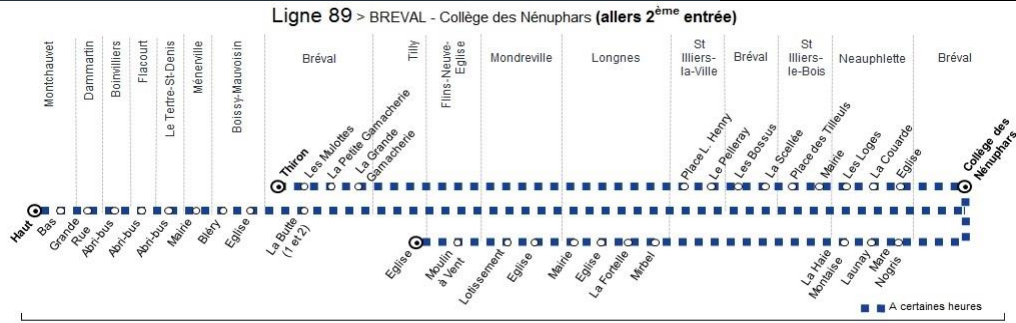

Bus

89

**BREVAL
Thiron**

**BREVAL
Collège Les Nénuphars**

Aller

Horaires de bus valables du 3 septembre 2018 au 7 juillet 2019

ZONE 5

du lundi au vendredi en périodes scolaires uniquement (sauf jours fériés)

	n° de bus	109	110	111
BREVAL	Thiron	.....	.....	08:51
	Les Mulottes	.....	.....	08:52
	La Grande Gamacherie	.....	.....	08:53
	La Petite Gamacherie	.....	.....	08:54
SAINT ILLIERS-LA-VILLE	Place Louise Henry	.....	.....	08:56
	Le Pelleray	.....	.....	08:57
BREVAL	Les Bossus	.....	.....	08:58
	La Scellée	.....	.....	08:59
SAINT ILLIERS-LE-BOIS	Place des Tilleuls	.....	.....	09:03
	Mairie	.....	.....	09:04
NEAUPHLETTE	Les Loges	.....	.....	09:10
	La Couarde	.....	.....	09:12
	Eglise	.....	.....	09:14
TILLY	Eglise	.....	08:50	.....
FLINS-NEUVE- EGLISE	Moulin à vent	.....	08:52	.....
MONDREVILLE	Lotissement	.....	08:54	.....
LONGNES	Eglise	.....	08:55	.....
	Mairie	.....	09:03	.....
	Eglise	.....	09:04	.....
	La Fortelle	.....	09:05	.....
NEAUPHLETTE	Mirbel Moulin d'Haut	.....	09:09	.....
	La Haie Montaise (n° 15)	.....	09:12	.....
	Launay	.....	09:14	.....
MONTCHAUVET	Mare Nogris	.....	09:15	.....
	Haut - Abri bus	08:40	.....	.....
	Bas - Abri bus	08:41	.....	.....
DAMMARTIN	Grande rue	08:45	.....	.....
BOINVILLIERS	Abri bus	08:53	.....	.....
FLACOURT	Abri bus	08:57	.....	.....
LE TERTRE-SAINT-DENIS	Abri bus	09:02	.....	.....
MENERVILLE	Mairie	09:08	.....	.....
BOISSY-MAUVOISIN	Bléry	09:09	.....	.....
BREVAL	Eglise	09:10	.....	.....
	La Butte (1 et 2)	09:12	.....	.....
	Collège Les Nénuphars	09:18	09:18	09:18

Contact
Combus

01.30.94.34.22
combus.fr

décidé et financé par