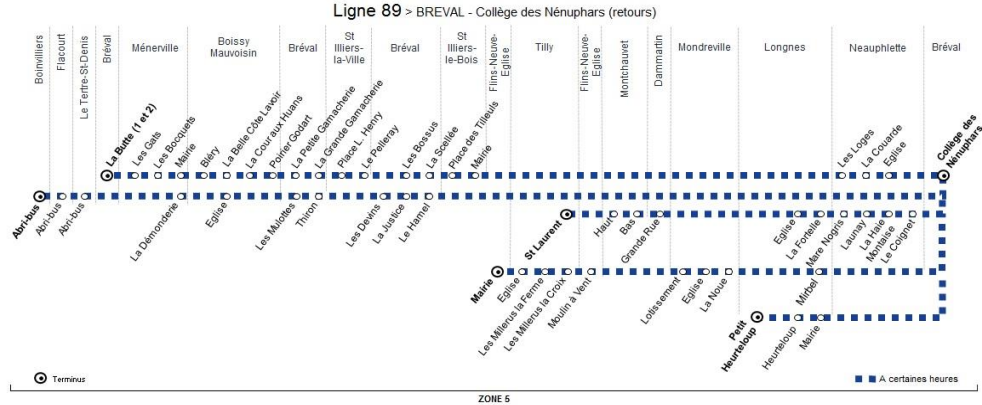

Bus

89

BREVAL Collège Les Nénuphars

BREVAL La Butte

Retour

Horaires de bus valables du 3 septembre 2018 au 7 juillet 2019

lundi, mardi, jeudi, vendredi en périodes scolaires uniquement (sauf jours fériés)

	n° de bus	209	210	211	212	213
BREVAL	Collège Les Nénuphars	16:05	16:05	16:05	16:05	16:05
NEAUPHLETTE	Eglise	16:10	.....	.....	.....	.....
	La Couarde	16:12	.....	.....	.....	.....
	Les Loges	16:15	.....	.....	.....	.....
	Le Coignet	.....	.....	16:12	.....	.....
	La Haie Montaise	.....	.....	16:14	.....	.....
LONGNES	Launay	.....	.....	16:16	.....	.....
	Mare Nogris	.....	.....	15:47	.....	.....
	Mirbel	.....	.....	.....	16:11	.....
	La Fortelle	.....	.....	16:21	.....	.....
	Eglise	.....	.....	16:23	.....	.....
DAMMARTIN	Mairie	.....	.....	.....	.....	16:10
	Heurteloup	.....	.....	.....	.....	16:14
MONTCHAUVET	Petit Heurteloup	.....	.....	.....	.....	16:16
	Grande rue	.....	.....	16:28	.....	.....
TILLY	Haut - Abri-bus	.....	.....	16:33	.....	.....
	Bas - Abri-bus	.....	.....	16:35	.....	.....
MONDREVILLE	Saint Laurent	.....	.....	16:39	.....	.....
	La Noüe	.....	.....	.....	16:15	.....
FLINS-NEUVE-EGLISE	Eglise	.....	.....	.....	16:20	.....
	Lotissement	.....	.....	.....	16:21	.....
TILLY	Moulin à vent	.....	.....	.....	16:25	.....
	Les Millerus (La Croix)	.....	.....	.....	16:29	.....
SAINT ILLIERS-LE-BOIS	Les Millerus (La Ferme)	.....	.....	.....	16:30	.....
	Eglise	.....	.....	.....	16:33	.....
BREVAL	Mairie	.....	.....	.....	16:35	.....
	Mairie	16:25	.....	.....	.....	.....
BREVAL	Place des Tilleuls	16:26	.....	.....	.....	.....
	La Scellée	16:29	.....	.....	.....	.....
BREVAL	Les Bossus	16:30	.....	.....	.....	.....
	Le Pelleray	16:31	.....	.....	.....	.....
BREVAL	Place Louise Henry	16:33	.....	.....	.....	.....
	Le Hamel	.....	16:09	.....	.....	.....
BREVAL	La Justice	.....	16:10	.....	.....	.....
	Les Devins	.....	16:12	.....	.....	.....
BREVAL	Thiron	.....	16:15	.....	.....	.....
	Les Mulottes	.....	16:18	.....	.....	.....
BREVAL	La Petite Gamacherie	16:35	.....	.....	.....	.....
	La Grande Gamacherie	16:35	.....	.....	.....	.....
BOISSY-MAUVOISIN	Eglise	.....	16:21	.....	.....	.....
	Poirier Godart	16:36	.....	.....	.....	.....
BOISSY-MAUVOISIN	La Cour aux Huans	16:38	.....	.....	.....	.....
	La Belle Côte Lavoir	16:39	.....	.....	.....	.....
BOISSY-MAUVOISIN	Bléry	16:43	.....	.....	.....	.....
	Mairie	16:44	.....	.....	.....	.....
BOISSY-MAUVOISIN	Les Bocquets	16:45	.....	.....	.....	.....
	Les Gats	16:47	.....	.....	.....	.....
BOISSY-MAUVOISIN	La Démonderie	.....	16:23	.....	.....	.....
	Abri bus	.....	16:29	.....	.....	.....
BOISSY-MAUVOISIN	Abri-bus	.....	16:35	.....	.....	.....
	Abri-bus	.....	16:39	.....	.....	.....
BOISSY-MAUVOISIN	Butte (1 et 2)	16:55	.....	.....	.....	.....

Contact
Combus

01.30.94.34.22
combus.fr
vianavigo.com