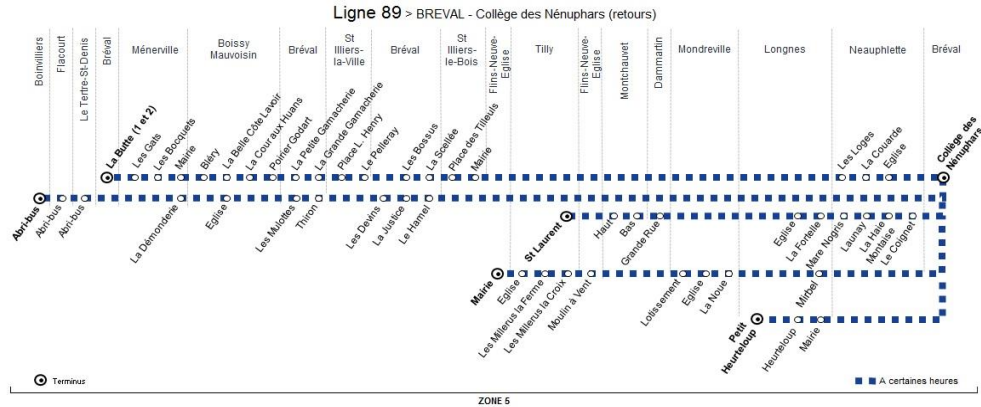

Retour

Horaires de bus valables du 3 septembre 2018 au 7 juillet 2019

**mercredi en périodes scolaires uniquement (sauf jours fériés)**

	n° de bus	205	206	207	208	219
BREVAL	Collège Les Nénuphars	12:35	12:35	12:35	12:35	12:35
NEAUPHLETTE	Eglise	12:40	.....	.....	.....	.....
	La Couarde	12:42	.....	.....	.....	.....
	Les Loges	12:45	.....	.....	.....	.....
	Le Coignet	.....	.....	12:42	.....	.....
	La Haie Montaise	.....	.....	12:44	.....	.....
LONGNES	Launay	.....	.....	12:46	.....	.....
	Mare Nogris	.....	.....	12:47	.....	.....
	Mirbel	.....	.....	.....	12:41	.....
	La Fortelle	.....	.....	12:51	.....	.....
DAMMARTIN	Eglise	.....	.....	12:53	.....	.....
	Mairie	.....	.....	.....	.....	12:40
MONTCHAUVET	Heurteloup	.....	.....	.....	.....	12:44
	Petit Heurteloup	.....	.....	.....	.....	12:46
TILLY	Grande rue	.....	.....	12:58	.....	.....
	Bas - Abri-bus	.....	.....	13:03	.....	.....
MONDREVILLE	Haut - Abri-bus	.....	.....	13:05	.....	.....
	Saint Laurent	.....	.....	13:09	.....	.....
FLINS-NEUVE-EGLISE	La Noue	.....	.....	.....	12:45	.....
	Eglise	.....	.....	.....	12:50	.....
	Lotissement	.....	.....	.....	12:51	.....
TILLY	Moulin à vent	.....	.....	.....	12:55	.....
	Les Millerus (La Croix)	.....	.....	.....	12:59	.....
SAINT ILLIERS-LE-BOIS	Les Millerus (La Ferme)	.....	.....	.....	13:00	.....
	Eglise	.....	.....	.....	13:03	.....
BREVAL	Mairie	.....	.....	.....	13:05	.....
	Mairie	12:55	.....	.....	.....	.....
BREVAL	Place des Tilleuls	12:56	.....	.....	.....	.....
	La Scellée	12:59	.....	.....	.....	.....
BREVAL	Les Bossus	13:00	.....	.....	.....	.....
	Le Pelleray	13:01	.....	.....	.....	.....
BREVAL	Place Louise Henry	13:03	.....	.....	.....	.....
	Le Hamel	.....	12:39	.....	.....	.....
	La Justice	.....	12:40	.....	.....	.....
	Les Devins	.....	12:42	.....	.....	.....
	Thiron	.....	12:45	.....	.....	.....
BOISSY-MAUVOISIN	Les Mulottes	.....	12:48	.....	.....	.....
	La Petite Gamacherie	13:05	.....	.....	.....	.....
	La Grande Gamacherie	13:05	.....	.....	.....	.....
	Eglise	.....	12:51	.....	.....	.....
MENERVILLE	Poirier Godart	13:06	.....	.....	.....	.....
	La Cour aux Huans	13:08	.....	.....	.....	.....
	La Belle Côte Lavoir	13:09	.....	.....	.....	.....
	Bléry	13:13	.....	.....	.....	.....
LE TERTRE-SAINT-DENIS	Mairie	13:14	.....	.....	.....	.....
	Les Bocquets	13:15	.....	.....	.....	.....
	Les Gats	13:17	.....	.....	.....	.....
FLACOURT	La Démonderie	.....	12:53	.....	.....	.....
	Abri bus	.....	12:59	.....	.....	.....
BOINVILLIERS	Abri-bus	.....	13:05	.....	.....	.....
	Abri-bus	.....	13:09	.....	.....	.....
BREVAL	Butte (1 et 2)	13:25	.....	.....	.....	.....