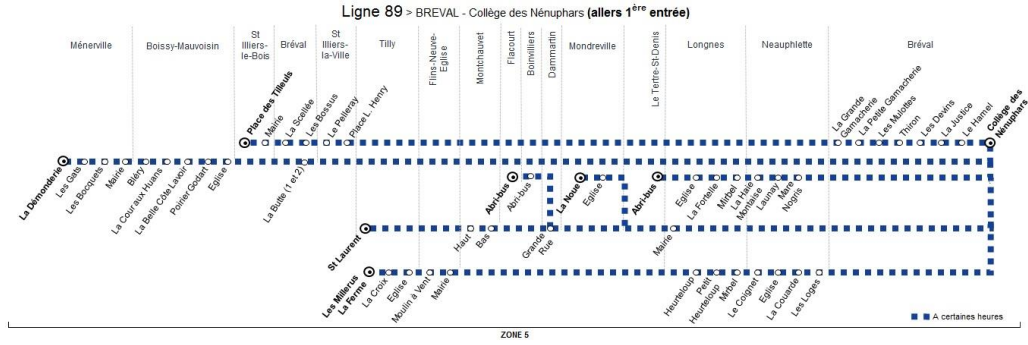

## FLACOURT Abri-bus

## BREVAL Collège Les Nénuphars

Aller

Horaires de bus valables du 3 septembre 2018 au 7 juillet 2019

### du lundi au vendredi en périodes scolaires uniquement (sauf jours fériés)

		n° de bus	105	106	107	108
FLACOURT	Abri-bus	07:57	.....	.....	.....	.....
BOINVILLIERS	Abri-bus	08:00	.....	.....	.....	.....
DAMMARTIN	Grande rue	08:05	.....	.....	.....	.....
TILLY	Les Millerus (La Ferme)	.....	07:43	.....	.....	.....
	Les Millerus (La Croix)	.....	07:44	.....	.....	.....
	Eglise	.....	07:49	.....	.....	.....
FLINS-NEUVE-EGLISE	Moulin à vent	.....	07:51	.....	.....	.....
	Mairie	.....	07:53	.....	.....	.....
LONGNES	Heurteloup	.....	07:54	.....	.....	.....
	Petit Heurteloup	.....	07:55	.....	.....	.....
MONDREVILLE	La Noue	.....	.....	08:00	.....	.....
	Eglise	.....	.....	08:05	.....	.....
LONGNES	Mairie	08:10	.....	08:10	08:10	08:10
	Mirbel Moulin d'Haut	.....	08:02	.....	.....	.....
NEAUPHLETTE	Le Coignet	.....	08:06	.....	.....	.....
	Eglise	.....	08:09	.....	.....	.....
	La Couarde	.....	08:11	.....	.....	.....
	Les Loges	.....	08:13	.....	.....	.....
BREVAL	Collège Les Nénuphars	08:15	08:15	08:15	08:15	08:15