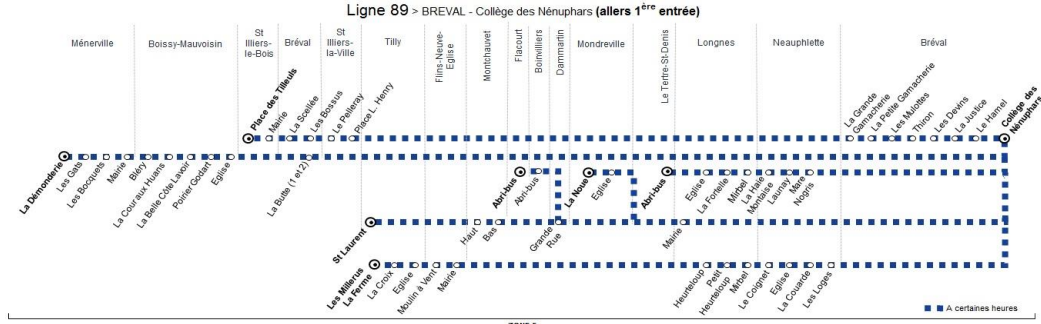

ZONE 5

du lundi au vendredi en périodes scolaires uniquement (sauf jours fériés)

	n° de bus	101	102	103	104
TILLY	St Laurent	.....	.....	.....	07:56
MONTCHAUVET	Haut - Abri bus	.....	.....	.....	08:00
	Bas - Abri bus	.....	.....	.....	08:02
DAMMARTIN	Grande rue	.....	.....	.....	08:06
LE TERTRE-SAINT-DENIS	Abri bus	.....	.....	07:54	.....
LONGNES	Eglise	.....	.....	08:00	.....
	La Fortelle	.....	.....	08:02	.....
	Mirbel Moulin d'Haut	.....	.....	08:06	.....
NEAUPHLETTE	La Haie Montaise (n° 15)	.....	.....	08:09	.....
	Launay	.....	.....	08:11	.....
	Mare Nogrès	.....	.....	08:12	.....
MENERVILLE	La Démondérie	.....	07:51	.....	.....
	Les Gats	.....	07:54	.....	.....
	Les Bocquets	.....	07:56	.....	.....
	Mairie	.....	07:57	.....	.....
BOISSY-MAUVOISIN	Bléry	.....	07:58	.....	.....
	La Cour aux Huans	.....	08:02	.....	.....
	La Belle Côte Lavoisier	.....	08:04	.....	.....
	Poirier Godart	.....	08:05	.....	.....
	Eglise	.....	08:09	.....	.....
SAINT ILLIERS-LE-BOIS	Place des Tilleuls	07:53	.....	.....	.....
	Mairie	07:54	.....	.....	.....
BREVAL	La Scellée	07:56	.....	.....	.....
	Les Bossus	07:57	.....	.....	.....
SAINT ILLIERS-LA-VILLE	Le Pelleray	07:58	.....	.....	.....
	Place Louise Henry	08:00	.....	.....	.....
BREVAL	La Grande Gamacherie	08:02	.....	.....	.....
	La Petite Gamacherie	08:02	.....	.....	.....
	Les Mulottes	08:05	.....	.....	.....
	Thiron	08:07	.....	.....	.....
	Les Devins	08:08	.....	.....	.....
	La Justice	08:10	.....	.....	.....
	Le Hamel	08:11	.....	.....	.....
	La Butte (1 et 2)	.....	08:11	.....	.....
	Collège Les Nénuphars	08:15	08:15	08:15	08:15