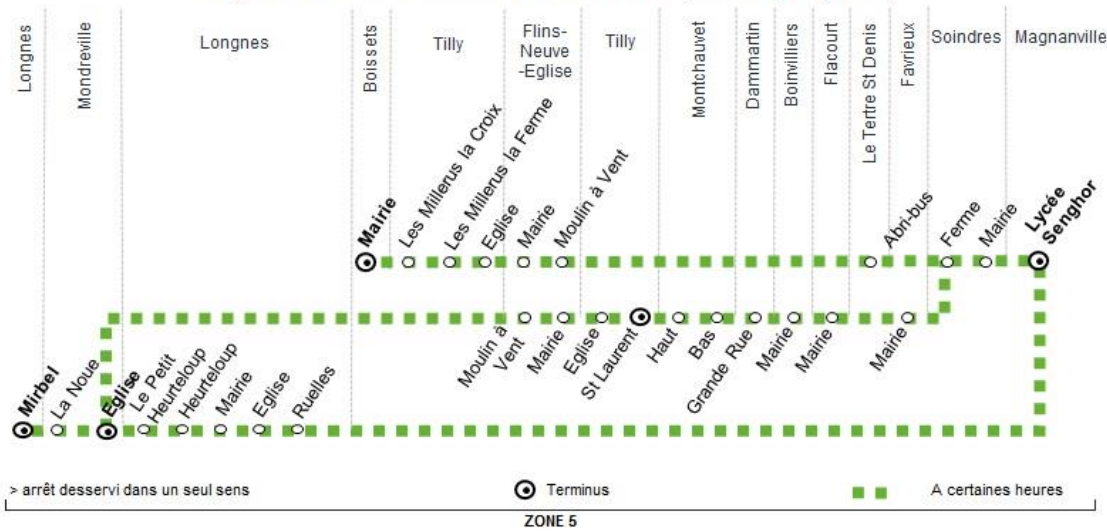

ce bus ne circule pas le mercredi

**Contact**  
Combus**01.30.94.34.22**  
combus.fr

décidé et financé par

filiale de

**Bus****90****BOISSETS  
Mairie****MAGNANVILLE  
Lycée Senghor**

Aller Horaires de bus valables du 3 septembre 2018 au 7 juillet 2019

**Ligne 90 > BOISSETS Mairie - MAGNANVILLE Lycée Senghor (allers)****samedi en périodes scolaires uniquement (sauf jours fériés)**

	Bus n°	39-101	39-102	39-103
BOISSETS	Mairie	07:25	.....	.....
TILLY	Les Millerus la Croix	07:27	.....	.....
	Les Millerus la Ferme	07:28	.....	.....
	Eglise	07:32	.....	.....
FLINS-NEUVE- EGLISE	Mairie	07:35	.....	.....
	Moulin à vent	07:37	.....	.....
LONGNES	Mirbel	.....	07:30	.....
MONDREVILLE	La Noue	.....	07:33	.....
	Eglise	.....	07:36	.....
LONGNES	Le Petit Heurteloup	.....	07:40	.....
	Heurteloup	.....	07:42	.....
	Mairie	.....	07:45	.....
	Eglise	.....	07:46	.....
	Ruelles	.....	07:47	.....
FLINS-NEUVE- EGLISE	Moulin à vent	.....	.....	.....
	Mairie	.....	.....	.....
TILLY	Eglise	.....	.....	.....
	Saint Laurent	.....	.....	07:32
MONTCHAUVET	Haut	.....	.....	07:36
	Bas	.....	.....	07:38
DAMMARTIN	Grande Rue	.....	.....	07:42
BOINVILLIERS	Mairie	.....	.....	07:47
FLACOURT	Mairie	.....	.....	07:50
LE TERTRE-SAINTE-DENIS	Abri-bus	07:47	.....	.....
FAVRIEUX	Mairie	.....	.....	.....
SOINDRES	Ferme	07:55	.....	07:55
	Mairie	07:57	.....	07:57
MAGNANVILLE	Lycée Senghor	08:00	08:00	08:00