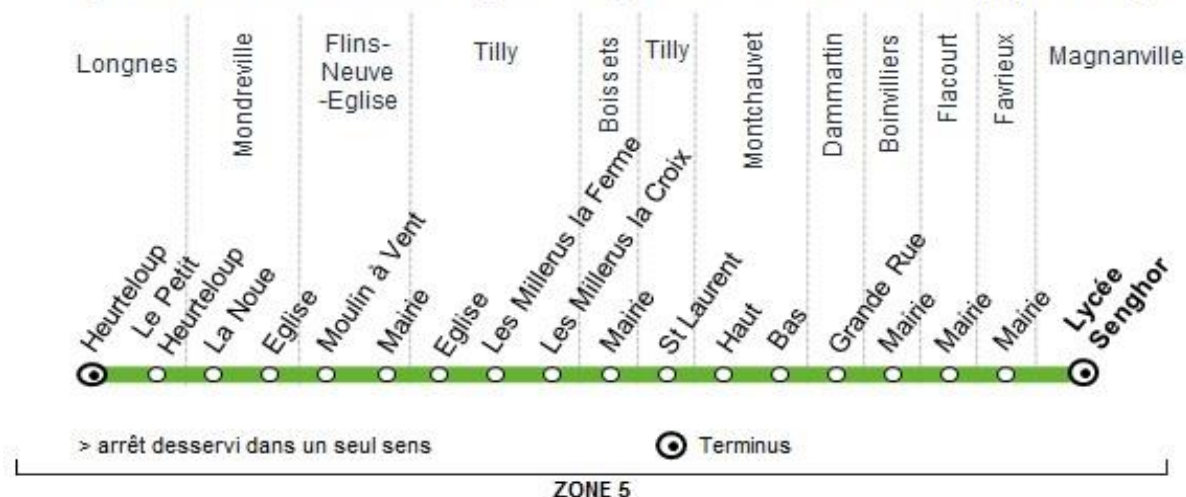

**Ligne 90 > BOISSETS Mairie - MAGNANVILLE Lycée Senghor (allers)****samedi en périodes scolaires uniquement (sauf jours fériés)**

	Bus n°	39-101	39-102	39-103
BOISSETS	Mairie	07:25	.....	.....
TILLY	Les Millerus la Croix	07:27	.....	.....
	Les Millerus la Ferme	07:28	.....	.....
	Eglise	07:32	.....	.....
FLINS-NEUVE- EGLISE	Mairie	07:35	.....	.....
	Moulin à vent	07:37	.....	.....
LONGNES	Mirbel	.....	07:30	.....
MONDREVILLE	La Noue	.....	07:33	.....
	Eglise	.....	07:36	.....
LONGNES	Le Petit Heurteloup	.....	07:40	.....
	Heurteloup	.....	07:42	.....
	Mairie	.....	07:45	.....
	Eglise	.....	07:46	.....
	Ruelles	.....	07:47	.....
FLINS-NEUVE- EGLISE	Moulin à vent	.....	.....	.....
	Mairie	.....	.....	.....
TILLY	Eglise	.....	.....	.....
	Saint Laurent	.....	.....	07:32
MONTCHAUVET	Haut	.....	.....	07:36
	Bas	.....	.....	07:38
DAMMARTIN	Grande Rue	.....	.....	07:42
BOINVILLIERS	Mairie	.....	.....	07:47
FLACOURT	Mairie	.....	.....	07:50
LE TERTRE-SAINTE-DENIS	Abri-bus	07:47	.....	.....
FAVRIEUX	Mairie	.....	.....	.....
SOINDRES	Ferme	07:55	.....	07:55
	Mairie	07:57	.....	07:57
MAGNANVILLE	Lycée Senghor	08:00	08:00	08:00

Retour

Horaires de bus valables du 3 septembre 2018 au 7 juillet 2019

**Ligne 90 > MAGNANVILLE Lycée Senghor - LONGNES Heurteloup (retours)****lundi, mardi, jeudi, vendredi en périodes scolaires uniquement (sauf jours fériés)**