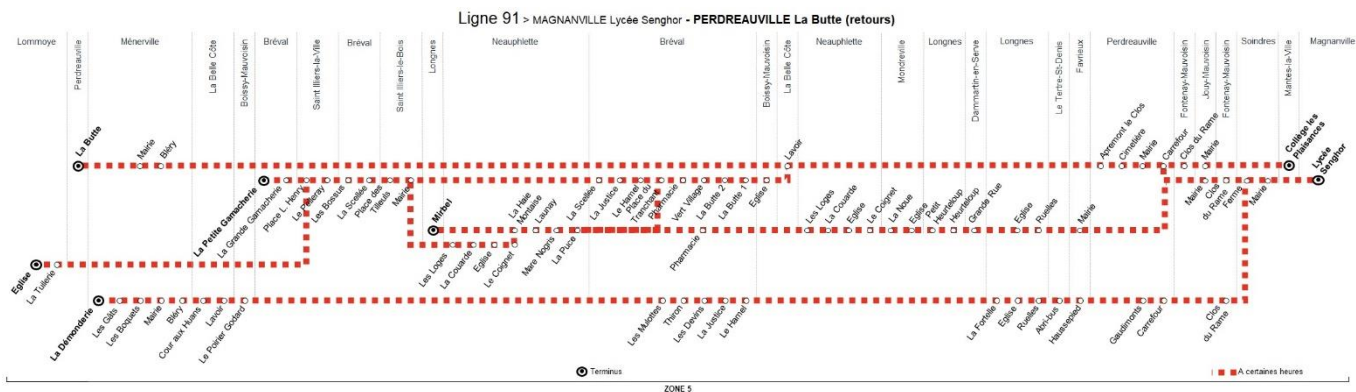

filiale de

Bus

91

MAGNANVILLE Lycée Senghor

BREVAL La Petite Gamacherie

Retour

Horaires de bus valables du 3 septembre 2018 au 7 juillet 2019

lundi, mardi, jeudi, vendredi en périodes scolaires uniquement (sauf jours fériés)

	Bus n°	120-208	120-216
MAGNANVILLE	Lycée Senghor	16:35	17:33
SOINDRES	Mairie	16:37	17:35
	Ferme	16:39	17:37
PERDREAUVILLE	Carrefour	16:44	17:42
	Mairie	16:46	17:44
	Cimetière	16:48	17:46
	Apremont le Clos	16:51	17:49
LA BELLE CÔTE	Lavoir	16:56	17:54
BOISSY-MAUVOISIN	Eglise	16:58	17:56
BRÉVAL	La Butte 1	17:02	18:00
	La Butte 2	17:03	18:01
	Vert Village	17:04	18:02
	Pharmacie	17:05	18:03
	Le Hamel	17:07	18:05
	La Justice	17:09	18:07
	La Scellée	17:10	18:08
SAINT ILLIERS-LE-BOIS	Mairie	17:12	18:10
	Place des Tilleuls	17:12	18:10
BRÉVAL	Les Bossus	17:17	18:15
SAINT-ILLIERS-LA-VILLE	Le Pelleray	17:18	18:16
	Place L. Henry	17:20	18:18
BRÉVAL	La Grande Gamacherie	17:22	18:20
	La Petite Gamacherie	17:22	18:20