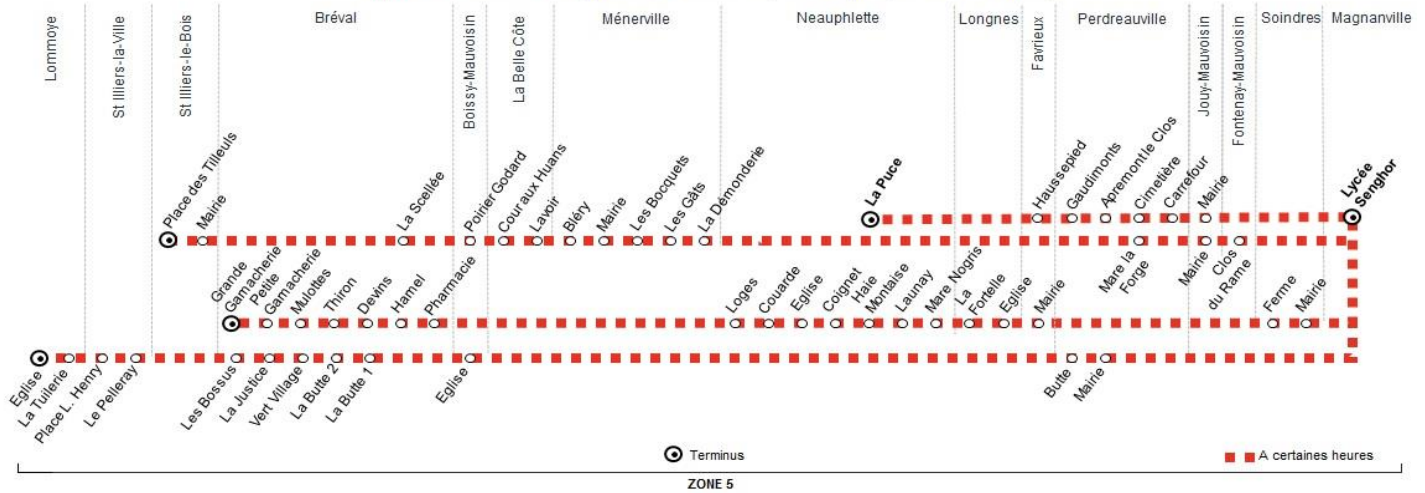

Bus**91****SAINT ILLIERS-LE-BOIS**
Les Tilleuls**MAGNANVILLE**
Lycée Senghor

Aller

Horaires de bus valables du 3 septembre 2018 au 7 juillet 2019

Ligne 91 > LOMMOYE Eglise - MAGNANVILLE Lycée Senghor (allers 1^{ère} entrée)**du lundi au samedi en périodes scolaires uniquement (sauf jours fériés)**

	Bus n°	120-106	120-101
SAINT ILLIERS-LE-BOIS	Les Tilleuls	07:20
	Mairie	07:22
BREVAL	La Scellée	07:24
BOISSY-MAUVOISIN	Le Poirier Godard	07:26
LA BELLE COTE	Cour aux Huans	07:28
	Lavoir	07:30
MÉNERVILLE	Bléry	07:32
	Mairie	07:34
	Les Boquets	07:36
	Les Gâts	07:38
NEAUPHLETTE	La Démonderie	07:40
	La Puce	07:22
NEAUPHLETTE	Haussepied	07:34
	Gaudimonts	07:36
	Apremont le Clos	07:42
PERDREAUVILLE	Mare la Forge	07:42
	Cimetière	07:43
	Carrefour	07:45
JOUY-MAUVOISIN	Mairie	07:50	07:45
FONTENAY-MAUVOISIN	Clos du Rame	07:47
MAGNANVILLE	Lycée Senghor	08:00	08:00