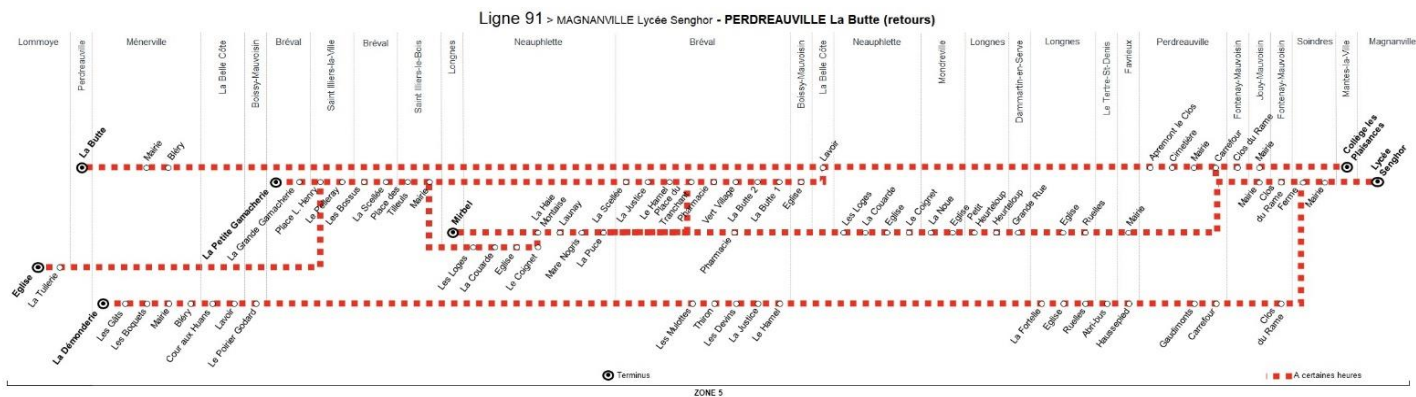

Ligne 91 > SAINT ILLIERS-LE-BOIS Place des Tilleuls - MAGNANVILLE Lycée Senghor (allers 2^{ème} entrée)

ZONE 5

lundi, mardi, jeudi, vendredi en périodes scolaires uniquement (sauf jours fériés)

	Bus n°	120-109	120-110
BREVAL	La Grande Gamacherie	08:25
	La Petite Gamacherie	08:25
SAINT ILLIERS-LA-VILLE	Place L. Henry	08:27
	Le Pelleray	08:29
BREVAL	Les Bossus	08:30
	La Justice	08:31
	Le Hamel	08:32
	Vert Village	08:35
	La Butte 2	08:37
	La Butte 1	08:38
BOISSY-MAUVOISIN	Eglise	08:39
LA BELLE COTE	Cour aux Huans	08:42
	Lavoir	08:43
MÉNERVILLE	Bléry	08:46
	Mairie	08:47
PERDREAUVILLE	Butte	08:48
	Mairie	08:51
	Carrefour	08:52
JOUY-MAUVOISIN	Mairie	08:55
FONTENAY-MAUVOISIN	Clos du Rame	08:58
SAINT ILLIERS-LE-BOIS	Les Tilleuls	08:42
	Mairie	08:43
BREVAL	Pharmacie	08:47
LONGNES	La Puce	08:49
	Eglise	08:54
LE TERTRE-SAINT-DENIS	Abri-bus	08:59
FAVRIEUX	Mairie	09:03
MAGNANVILLE	Lycée Senghor	09:10	09:10

PERDREAUVILLE La Butte

Retour

Horaires de bus valables du 3 septembre 2018 au 7 juillet 2019

lundi, mardi, jeudi, vendredi en périodes scolaires uniquement (sauf jours fériés)

	Bus n°	120-209	120-217
MANTES-LA-VILLE	Collège les Plaisances	16:10	17:10
JOUY-MAUVOISIN	Mairie	16:21	17:21
FONTENAY-MAUVOISIN	Clos du Rame	16:24	17:24
PERDREAUVILLE	Carrefour	16:26	17:26
	Mairie	16:28	17:28
	Cimetière	16:30	17:30
	Apremont le Clos	16:33	17:33
LA BELLE CÔTE	Lavoir	16:38	17:38
MÉNERVILLE	Bléry	16:40	17:40
	Mairie	16:42	17:42
PERDREAUVILLE	La Butte	16:44	17:44