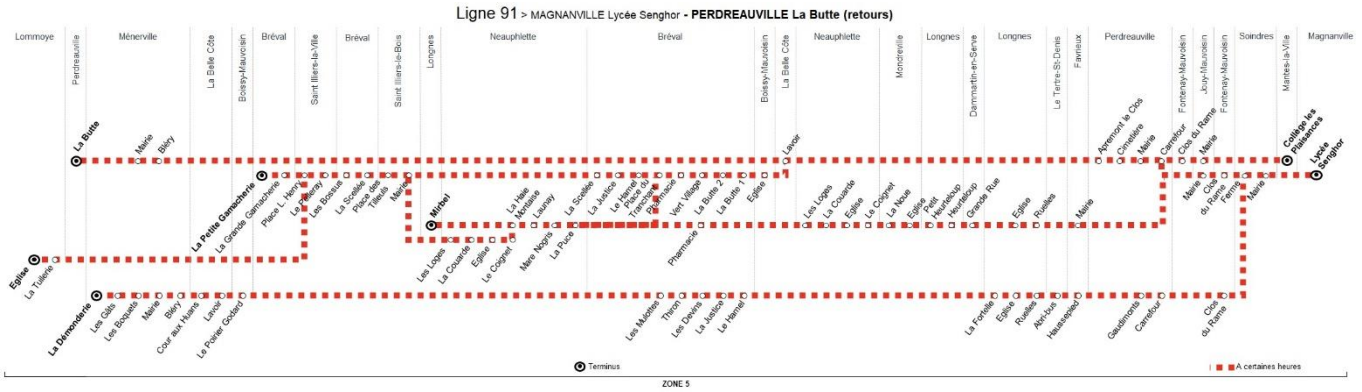

PERDREAUVILLE La Butte

Retour

Horaires de bus valables du 3 septembre 2018 au 7 juillet 2019

lundi, mardi, jeudi, vendredi en périodes scolaires uniquement (sauf jours fériés)

	Bus n°	120-209	120-217
MANTES-LA-VILLE	Collège les Plaisances	16:10	17:10
JOUY-MAUVOISIN	Mairie	16:21	17:21
FONTENAY-MAUVOISIN	Clos du Rame	16:24	17:24
PERDREAUVILLE	Carrefour	16:26	17:26
	Mairie	16:28	17:28
	Cimetière	16:30	17:30
	Apremont le Clos	16:33	17:33
LA BELLE CÔTE	Lavoir	16:38	17:38
MÉNERVILLE	Bléry	16:40	17:40
	Mairie	16:42	17:42
PERDREAUVILLE	La Butte	16:44	17:44

MAGNANVILLE Lycée Senghor

LONGNES Mirbel

Retour

Horaires de bus valables du 3 septembre 2018 au 7 juillet 2019

lundi, mardi, jeudi, vendredi en périodes scolaires uniquement (sauf jours fériés)

	Bus n°	119-207	119-215
MAGNANVILLE	Lycée Senghor	16:35	17:33
SOINDRES	Mairie	16:37	17:35
	Ferme	16:39	17:37
FAVRIEUX	Mairie	16:43	17:41
LONGNES	Ruelles	16:46	17:44
	Eglise	16:47	17:45
DAMMARTIN-EN-SERVE	Grande Rue	16:54	17:51
LONGNES	Heurteloup	17:00	17:58
	Le Petit Heurteloup	17:01	17:59
MONDREVILLE	Eglise	17:05	18:03
	La Noue	17:07	18:05
NEAUPHLETTE	Le Coignet	17:11	18:09
	Eglise	17:15	18:13
	La Couarde	17:17	18:15
	Les Loges	17:19	18:17
BRÉVAL	Pharmacie	17:21	18:19
NEAUPHLETTE	La Puce	17:22	18:20
	Mare Nogrès	17:24	18:22
	Launay	17:25	18:23
	La Haie Montaise	17:27	18:25
LONGNES	Mirbel	17:32	18:32