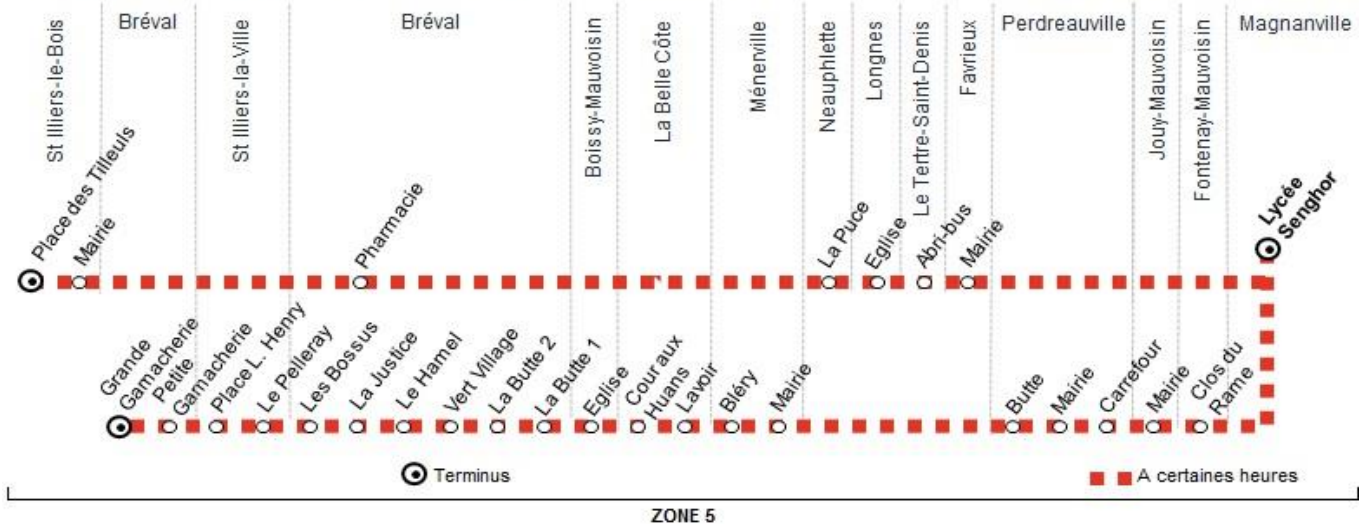

	Bus n°	120-102	119-103
LOMMOYE	Eglise	07:20
	La Tuilerie	07:22
SAINT ILLIERS-LA-VILLE	Place L. Henry	07:25
	Le Pelleray	07:27
BREVAL	La Grande Gamacherie	07:12
	La Petite Gamacherie	07:12
	Les Mulottes	07:15
	Thiron	07:17
	Les Bossus	07:28
	La Justice	07:29
	Les Devins	07:18
	Le Hamel	07:21
NEAUPHLETTE	Pharmacie	07:23
	Les Loges	07:26
	La Couarde	07:28
	Eglise	07:30
	Le Coignet	07:32
	La Haie Montaise	07:34
LONGNES	Launay	07:36
	Mare Nogrif	07:37
FAVRIEUX	La Fortelle	07:40
	Eglise	07:41
SOINDRES	Mairie	07:50
	Ferme	07:51
BRÉVAL	Mairie	07:54
	Vert Village	07:34
	La Butte 2	07:35
BOISSY-MAUVOISIN	La Butte 1	07:36
	Eglise	07:40
PERDREAUVILLE	Butte	07:42
	Mairie	07:45
MAGNANVILLE	Lycée Senghor	08:00	08:00

**Contact
Combus****01.30.94.34.22**
combus.fr

décidé et financé par

île de France
mobilités **combus**

filiale de

GROUPE RATP

Bus**91****BREVAL**
La Grande Gamacherie**MAGNANVILLE**
Lycée Senghor

Aller

Horaires de bus valables du 3 septembre 2018 au 7 juillet 2019

Ligne 91 > SAINT ILLIERS-LE-BOIS Place des Tilleuls - MAGNANVILLE Lycée Senghor (allers 2^{ème} entrée)

ZONE 5

lundi, mardi, jeudi, vendredi en périodes scolaires uniquement (sauf jours fériés)

	Bus n°	120-109	120-110
BREVAL	La Grande Gamacherie	08:25
	La Petite Gamacherie	08:25
SAINT ILLIERS-LA-VILLE	Place L. Henry	08:27
	Le Pelleray	08:29
BREVAL	Les Bossus	08:30
	La Justice	08:31
	Le Hamel	08:32
	Vert Village	08:35
	La Butte 2	08:37
	La Butte 1	08:38
BOISSY-MAUVOISIN	Eglise	08:39
LA BELLE COTE	Cour aux Huans	08:42
	Lavoir	08:43
MÉNERVILLE	Bléry	08:46
	Mairie	08:47
PERDREAUVILLE	Butte	08:48
	Mairie	08:51
	Carrefour	08:52
JOUY-MAUVOISIN	Mairie	08:55
FONTENAY-MAUVOISIN	Clos du Rame	08:58
SAINT ILLIERS-LE-BOIS	Les Tilleuls	08:42
	Mairie	08:43
BREVAL	Pharmacie	08:47
LONGNES	La Puce	08:49
	Eglise	08:54
LE TERTRE-SAINT-DENIS	Abri-bus	08:59
FAVRIEUX	Mairie	09:03
MAGNANVILLE	Lycée Senghor	09:10	09:10