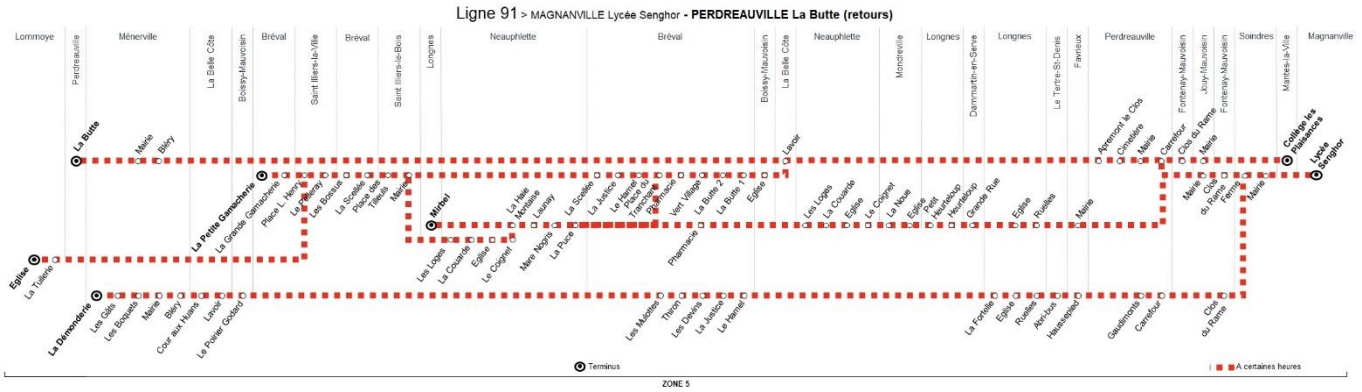

Horaires de bus valables du 3 septembre 2018 au 7 juillet 2019

lundi, mardi, jeudi, vendredi en périodes scolaires uniquement (sauf jours fériés)

	Bus n°	120-211	120-213
MAGNANVILLE	Lycée Senghor	17:00	18:05
FONTENAY-MAUVOISIN	Clos du Rame	17:06	18:11
JOUY-MAUVOISIN	Mairie	17:09	18:14
PERDREAUVILLE	Carrefour	17:12	18:17
	Mairie	17:14	18:19
	Cimetière	17:16	18:21
	Apremont le Clos	17:19	18:24
LA BELLE CÔTE	Lavoir	17:24	18:29
BOISSY-MAUVOISIN	Eglise	17:26	18:31
BRÉVAL	La Butte 1	17:30	18:35
	La Butte 2	17:31	18:36
	Vert Village	17:33	18:38
	Place du Tranchant	17:34	18:38
NEAUPHLETTE	La Puce	17:35	18:39
	Mare Nogrès	17:37	18:41
	Launay	17:38	18:42
	La Haie Montaise	17:40	18:44
	Le Coignet	17:42	18:46
	Eglise	17:46	18:50
	La Couarde	17:48	18:52
	Les Loges	17:50	18:54
SAINT ILLIERS-LE-BOIS	Mairie	17:55	18:59
	Place des Tilleuls	17:55	18:59
BRÉVAL	La Scellée	17:59	19:03
	Les Bossus	18:00	19:04
SAINT-ILLIERS-LA-VILLE	Le Pelleray	18:01	19:05
	Place L. Henry	18:03	19:07
LOMMOYE	La Tuilerie	18:06	19:10
	Eglise	18:08	19:12