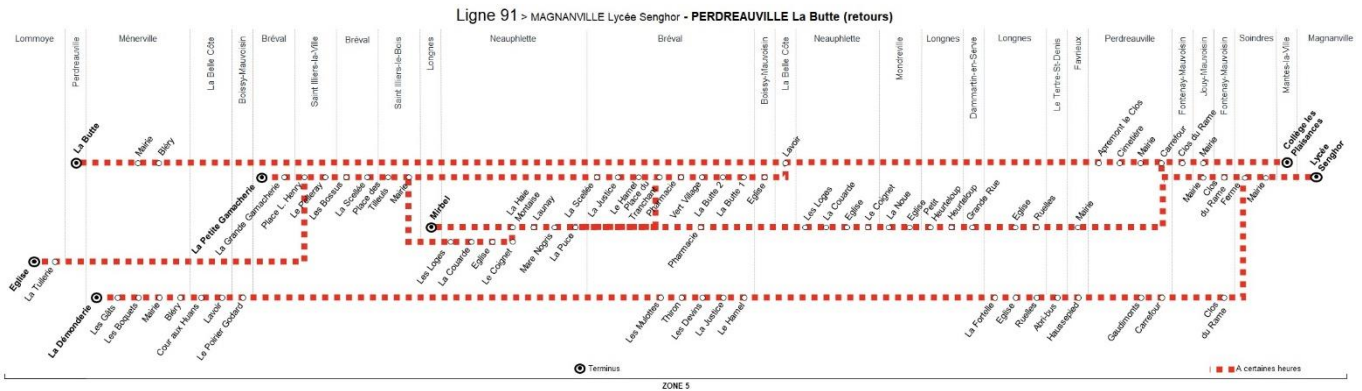

décidé et financé par

filiale de

Bus

91

MAGNANVILLE Lycée Senghor

MENERVILLE La Démonderie

Retour

Horaires de bus valables du 3 septembre 2018 au 7 juillet 2019

lundi, mardi, jeudi, vendredi en périodes scolaires uniquement (sauf jours fériés)

mercredi et samedi

	Bus n°	120-210	120-212	120-214
	Course effectuée par Class Cars			
MAGNANVILLE	Lycée Senghor	17:00	18:05	13:05
SOINDRES	Mairie	17:02	18:07	13:07
	Ferme	17:04	18:09	13:09
LONGNES	Ruelles	17:27	18:32	13:32
FONTENAY-MAUVOISIN	Clos du Rame	17:08	18:13	13:13
PERDREAUVILLE	Carrefour	17:10	18:15	13:15
	Gaudimonts	17:13	18:18	13:18
FAVRIEUX	Hausepiéd	17:16	18:21	13:21
LE TERTRE-SAINT DENIS	Abri-bus	17:23	18:28	13:28
LONGNES	Eglise	17:28	18:33	13:33
	La Fortelle	17:30	18:35	13:35
BRÉVAL	Le Hamel	17:38	18:43	13:43
	La Justice	17:40	18:45	13:45
	Les Devins	17:41	18:46	13:46
	Thiron	17:43	18:48	13:48
BOISSY-MAUVOISIN	Les Mulottes	17:44	18:49	13:49
	Le Poirier Godard	17:46	18:51	13:51
LA BELLE CÔTE	Lavoir	17:47	18:52	13:52
	Cour aux Huans	17:49	18:54	13:54
MÉNERVILLE	Bléry	17:54	18:59	13:59
	Mairie	17:56	19:01	14:01
	Les Boquets	17:57	19:02	14:02
	Les Gâts	18:00	19:05	14:05
	La Démonderie	18:03	19:08	14:08