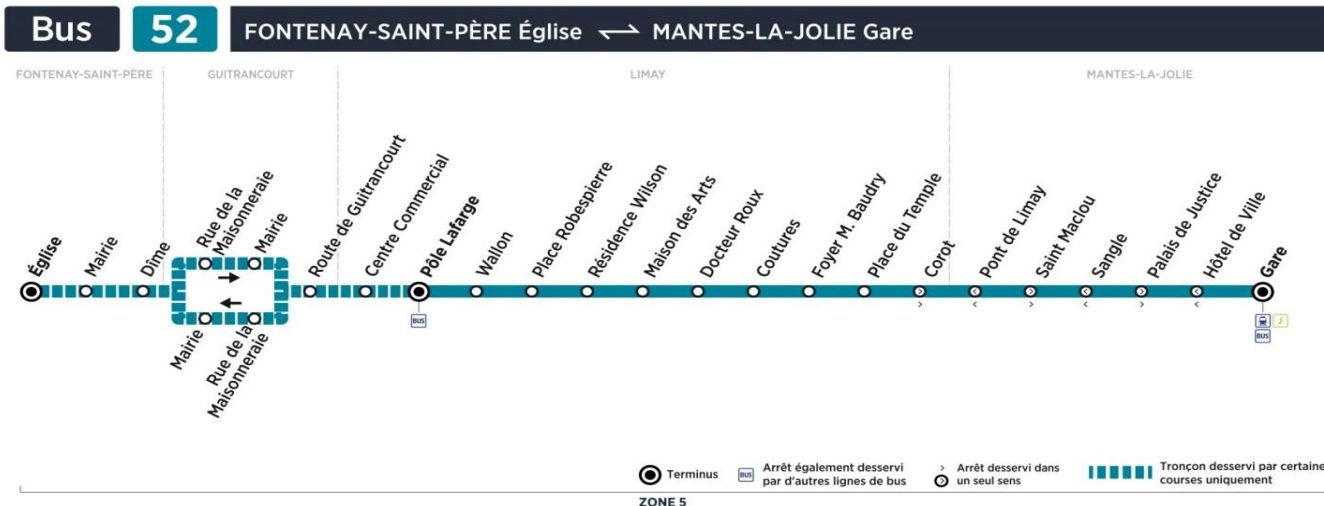

Bus**52****FONTENAY-SAINT-PERE**
Eglise**MANTES-LA-JOLIE**
Gare

Aller

Horaires de bus valables du 28 janvier au 7 juillet 2019

lundi, mardi, jeudi, vendredi en périodes scolaires et vacances scolaires (sauf jours fériés)

	N° de bus	300	301	302	303	304	305	306	307
FONTENAY-SAINT-PÈRE	Eglise	06:10	06:45	07:30
	Mairie	06:11	06:46	07:31
	Dîme	06:12	06:47	07:32
GUITRANCOURT	Rue de la Maisonnaieraie	06:19	06:54	07:39
	Mairie	06:20	06:55	07:40
	Route de Guitrancourt	06:24	06:59	07:44
LIMAY	Centre Commercial	06:28	07:03	07:48
	Pôle Lafarge	05:21	05:48	06:03	06:28	06:48	07:03	07:21	07:48
	Wallon	05:22	05:49	06:04	06:29	06:49	07:04	07:22	07:49
	Place Robespierre	05:23	05:50	06:05	06:30	06:50	07:05	07:23	07:50
	Résidence Wilson	05:25	05:52	06:07	06:32	06:52	07:07	07:25	07:52
	Maison des Arts	05:26	05:53	06:08	06:33	06:53	07:08	07:26	07:53
	Docteur Roux	05:27	05:54	06:09	06:34	06:54	07:09	07:27	07:54
	Coutures	05:28	05:55	06:10	06:35	06:55	07:10	07:28	07:55
	Foyer M. Baudry	05:29	05:56	06:11	06:36	06:56	07:11	07:29	07:56
	Place du Temple	05:30	05:57	06:12	06:37	06:57	07:12	07:30	07:57
MANTES-LA-JOLIE	Corot	05:31	05:58	06:13	06:38	06:58	07:13	07:31	07:58
	Saint Maclou	05:35	06:02	06:17	06:42	07:02	07:17	07:35	08:02
	Palais de Justice	05:38	06:05	06:20	06:45	07:05	07:20	07:38	08:05
	Gare quai 10	05:41	06:08	06:23	06:48	07:08	07:23	07:41	08:08
	Trains directs vers Paris SL	05:50	06:18	06:33	06:58	07:18	07:33	07:51	08:18
Trains semi-directs vers Paris SL	05:59	06:20	06:37	06:59	07:18	07:39	08:00	08:18	