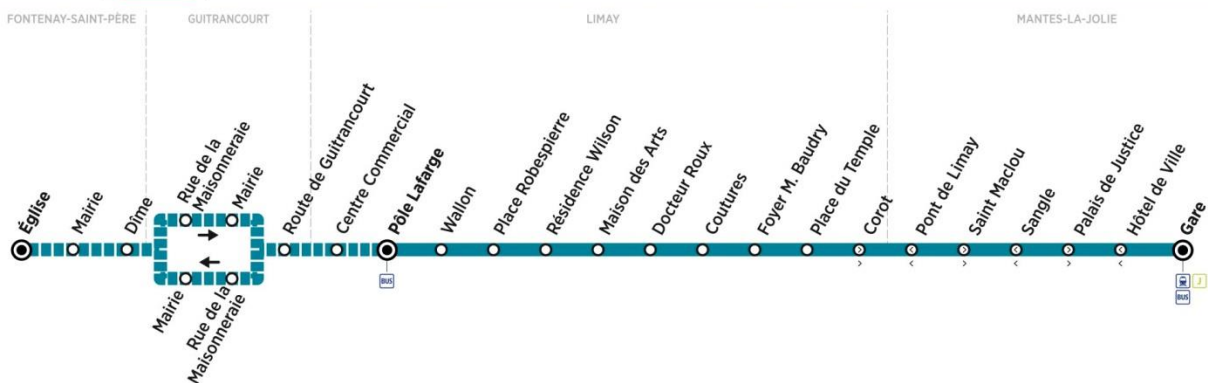

	Place du Temple	19:11	19:31	19:48
	Foyer M.Baudry	19:12	19:32	19:49
	Coutures	19:13	19:33	19:50
	Docteur Roux	19:14	19:34	19:51
	Maison des Arts	19:15	19:35	19:52
	Résidence Wilson	19:16	19:36	19:53
	Place Robespierre	19:18	19:38	19:55
	Wallon	19:19	19:39	19:56
	Pôle Lafarge arrivée	19:20	19:40	19:57
	Pôle Lafarge départ	19:20
	Centre Commercial	19:23
GUITRANCOURT	Route de Guitrancourt	19:25
	Rue de la Maisonnaie	19:29
	Mairie	19:30
FONTENAY-SAINT-PÈRE	Dîme	19:37
	Mairie	19:38
	Eglise	19:40

Terminus
 Arrêt également desservi par d'autres lignes de bus
 Arrêt desservi dans un seul sens
 Tronçon desservi par certaines courses uniquement
ZONE 5

	N° de bus	400	401	402	403	404	405	406	407
	Trains directs venant de Paris SL	-	-	-	-	-	-	-	12:52
	Trains semi-directs venant de Paris SL	-	07:22	-	08:23	-	11:18	12:23	12:51
MANTES-LA-JOLIE	Gare quai 10	06:35	07:26	07:51	08:31	08:43	11:33	12:30	13:00
	Hôtel de Ville	06:41	07:33	07:58	08:38	08:50	11:40	12:37	13:06
	Sangle	06:43	07:35	08:00	08:40	08:52	11:42	12:39	13:08
LIMAY	Pont de Limay	06:46	07:38	08:03	08:43	08:55	11:45	12:42	13:11
	Place du Temple	06:47	07:39	08:04	08:44	08:56	11:46	12:43	13:12
	Foyer M.Baudry	06:48	07:40	08:05	08:45	08:57	11:47	12:44	13:13
	Coutures	06:49	07:41	08:06	08:46	08:58	11:48	12:45	13:14
	Docteur Roux	06:50	07:42	08:07	08:47	08:59	11:49	12:46	13:15