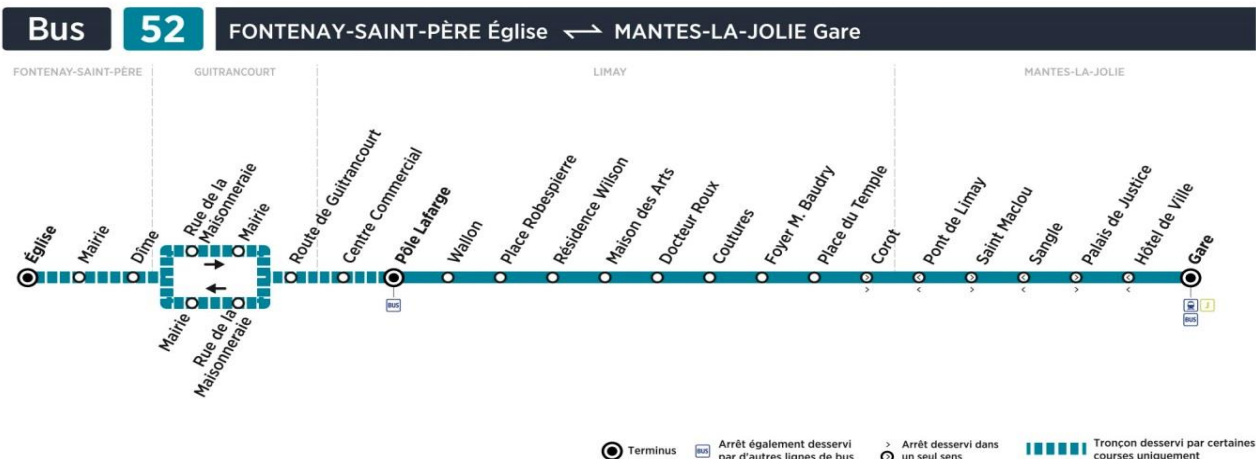

Retour

Horaires de bus valables du 28 janvier au 7 juillet 2019

lundi, mardi, jeudi, vendredi en périodes scolaires et vacances scolaires (sauf jours fériés)

	N° de bus	400	401	402	403	404	405	406	408
	Trains directs venant de Paris SL	-	-	-	-	-	-	-	-
	Trains semi-directs venant de Paris SL	-	07:22	-	08:23	-	11:18	12:23	13:18
MANTES-LA-JOLIE	Gare quai 10	06:35	07:26	07:51	08:31	08:43	11:33	12:30	13:28
	Hôtel de Ville	06:41	07:33	07:58	08:38	08:50	11:40	12:37	13:34
	Sangle	06:43	07:35	08:00	08:40	08:52	11:42	12:39	13:36
LIMAY	Pont de Limay	06:46	07:38	08:03	08:43	08:55	11:45	12:42	13:39
	Place du Temple	06:47	07:39	08:04	08:44	08:56	11:46	12:43	13:40
	Foyer M.Baudry	06:48	07:40	08:05	08:45	08:57	11:47	12:44	13:41
	Coutures	06:49	07:41	08:06	08:46	08:58	11:48	12:45	13:42
	Docteur Roux	06:50	07:42	08:07	08:47	08:59	11:49	12:46	13:43
	Maison des Arts	06:51	07:43	08:08	08:48	09:00	11:50	12:47	13:44
	Résidence Wilson	06:52	07:44	08:09	08:49	09:01	11:51	12:48	13:45
	Place Robespierre	06:54	07:46	08:11	08:51	09:03	11:53	12:50	13:47
	Wallon	06:55	07:47	08:12	08:52	09:04	11:54	12:51	13:48
	Pôle Lafarge arrivée	06:56	07:48	08:13	08:53	09:05	11:55	12:52	13:49
	Pôle Lafarge départ	12:52
	Centre Commercial	12:55
	GUITRANCOURT	Route de Guitrancourt	12:57
Rue de la Maisonneraie		13:01
Mairie		13:02
FONTENAY-SAINT-PÈRE	Dîme	13:09
	Mairie	13:10
	Eglise	13:12