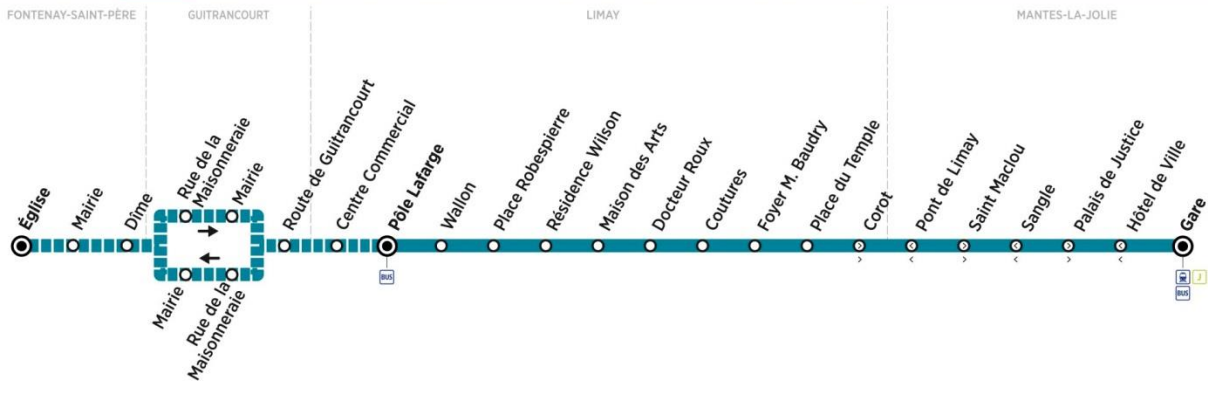

r

N° de bus	409	411	412	413	414	415
Trains directs venant de Paris SL	-	16:52	17:25	17:47	18:07	18:25
Trains semi-directs venant de Paris SL	15:20	16:50	17:19	17:48	17:57	18:21

MANTES-LA-JOLIE	Gare quai 10	15:30	17:00	17:35	17:57	18:16	18:35
	Hôtel de Ville	15:37	17:07	17:42	18:04	18:23	18:42
	Sangle	15:39	17:09	17:45	18:07	18:26	18:45
LIMAY	Pont de Limay	15:42	17:11	17:48	18:10	18:29	18:48
	Place du Temple	15:43	17:12	17:49	18:11	18:30	18:49
	Foyer M. Baudry	15:44	17:13	17:50	18:12	18:31	18:50
	Coutures	15:45	17:14	17:51	18:13	18:32	18:51
	Docteur Roux	15:46	17:15	17:52	18:14	18:33	18:52
	Maison des Arts	15:47	17:16	17:53	18:15	18:34	18:53
	Résidence Wilson	15:48	17:17	17:54	18:16	18:35	18:54
	Place Robespierre	15:50	17:19	17:56	18:18	18:37	18:56
Wallon	15:51	17:20	17:57	18:19	18:38	18:57	

	Pôle Lafarge arrivée	15:52	17:23	17:58	18:20	18:39	18:58
	Pôle Lafarge départ	17:40	18:20	18:58
	Centre Commercial	17:43	18:23	19:01
GUITRANCOURT	Route de Guitrancourt	17:45	18:25	19:03
	Rue de la Maisonneraie	17:49	18:29	19:07
	Mairie	17:50	18:30	19:08
FONTENAY-SAINT-PÈRE	Dîme	17:57	18:37	19:15
	Mairie	17:58	18:38	19:16
	Eglise	18:00	18:40	19:18

Terminus Arrêt également desservi par d'autres lignes de bus Arrêt desservi dans un seul sens Tronçon desservi par certaines courses uniquement

	N° de bus	416	417	418
	Trains directs venant de Paris SL	18:47	19:07	19:25
	Trains semi-directs venant de Paris SL	18:36	18:58	19:20
MANTES-LA-JOLIE	Gare quai 10	18:57	19:17	19:35
	Hôtel de Ville	19:04	19:24	19:42
	Sanglé	19:07	19:27	19:44
LIMAY	Pont de Limay	19:10	19:30	19:47
	Place du Temple	19:11	19:31	19:48
	Foyer M. Baudry	19:12	19:32	19:49
	Coutures	19:13	19:33	19:50
	Docteur Roux	19:14	19:34	19:51
	Maison des Arts	19:15	19:35	19:52
	Résidence Wilson	19:16	19:36	19:53
	Place Robespierre	19:18	19:38	19:55
	Wallon	19:19	19:39	19:56
	Pôle Lafarge arrivée	19:20	19:40	19:57
	Pôle Lafarge départ	19:20
	Centre Commercial	19:23
GUITRANCOURT	Route de Guitrancourt	19:25