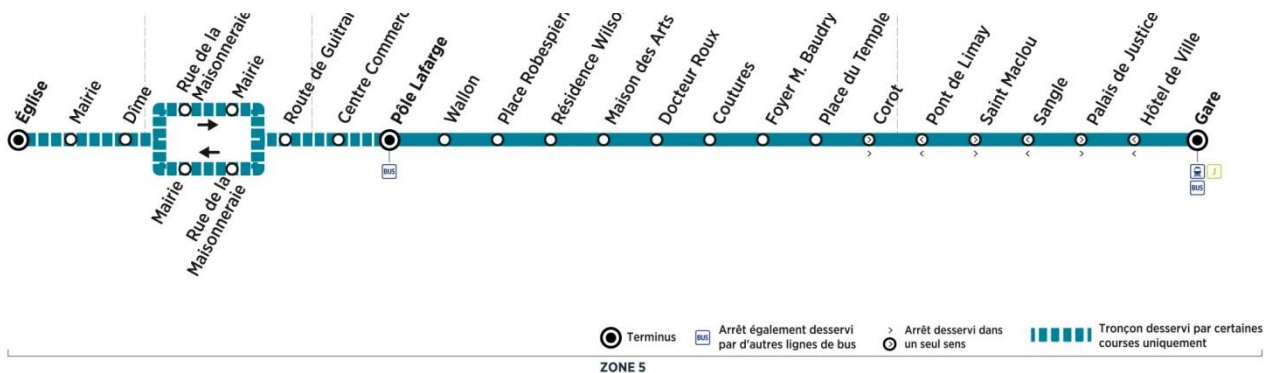

	N° de bus	308	309	310	311
FONTENAY-SAINT-PÈRE	Eglise	07:45	08:30
	Mairie	07:46	08:31
	Dîme	07:47	08:32
GUITRANCOURT	Rue de la Maisonneraie	07:54	08:39
	Mairie	07:55	08:40
	Route de Guitrancourt	07:59	08:44
LIMAY	Centre Commercial	08:03	08:48
	Pôle Lafarge	08:03	08:48	12:16	12:38
	Wallon	08:04	08:49	12:17	12:39
	Place Robespierre	08:05	08:50	12:18	12:40
	Résidence Wilson	08:07	08:52	12:20	12:42
	Maison des Arts	08:08	08:53	12:21	12:43
	Docteur Roux	08:09	08:54	12:22	12:44
	Coutures	08:10	08:55	12:23	12:45
	Foyer M. Baudry	08:11	08:56	12:24	12:46
	Place du Temple	08:12	08:57	12:25	12:47
MANTES-LA-JOLIE	Corot	08:13	08:58	12:26	12:48
	Saint Maclou	08:17	09:02	12:30	12:52
	Palais de Justice	08:20	09:05	12:33	12:55
	Gare quai 10	08:23	09:08	12:36	12:58
	Trains directs vers Paris SL	08:33	09:18	-	13:08
Trains semi-directs vers Paris SL	08:41	-	-	13:10	