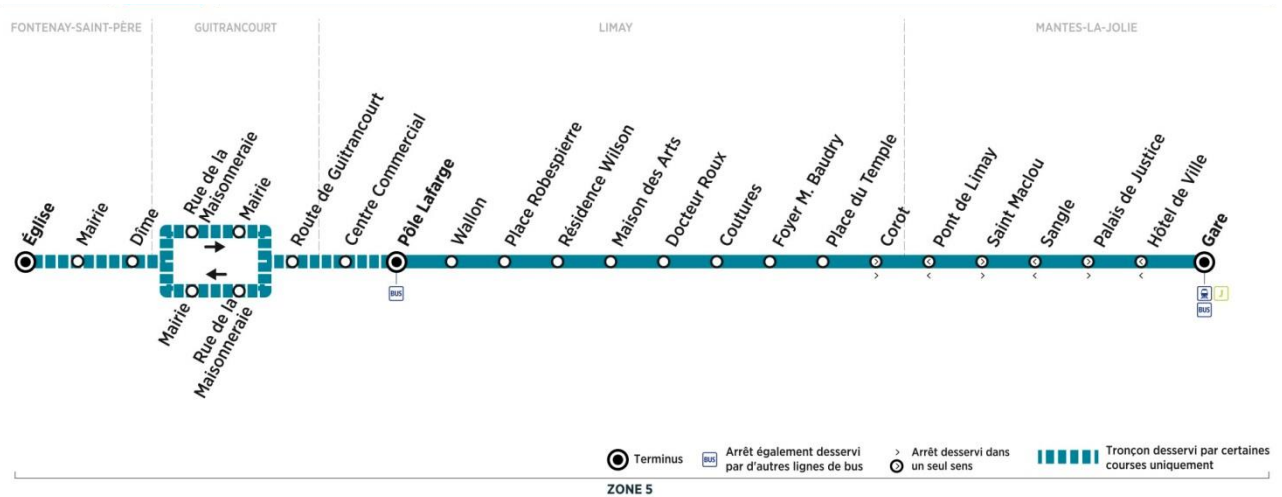

N° de bus	SU0	SU1	SU2	SU3	SU4	SU5	SU6	307
FONTENAY-SAINT-PÈRE	Église	.....	.....	.....	06:10	.....	06:45	.....	07:30
	Mairie	.....	.....	.....	06:11	.....	06:46	.....	07:31
	Dîme	.....	.....	.....	06:12	.....	06:47	.....	07:32
GUITRANCOURT	Rue de la Maisonneraie	.....	.....	.....	06:19	.....	06:54	.....	07:39
	Mairie	.....	.....	.....	06:20	.....	06:55	.....	07:40
	Route de Guitrancourt	.....	.....	.....	06:24	.....	06:59	.....	07:44
LIMAY	Centre Commercial	.....	.....	.....	06:28	.....	07:03	.....	07:48
	Pôle Lafarge	05:21	05:48	06:03	06:28	06:48	07:03	07:21	07:48
	Wallon	05:22	05:49	06:04	06:29	06:49	07:04	07:22	07:49
	Place Robespierre	05:23	05:50	06:05	06:30	06:50	07:05	07:23	07:50
	Résidence Wilson	05:25	05:52	06:07	06:32	06:52	07:07	07:25	07:52
	Maison des Arts	05:26	05:53	06:08	06:33	06:53	07:08	07:26	07:53
	Docteur Roux	05:27	05:54	06:09	06:34	06:54	07:09	07:27	07:54
	Coutures	05:28	05:55	06:10	06:35	06:55	07:10	07:28	07:55
	Foyer M. Baudry	05:29	05:56	06:11	06:36	06:56	07:11	07:29	07:56
	Place du Temple	05:30	05:57	06:12	06:37	06:57	07:12	07:30	07:57
MANTES-LA-JOLIE	Corot	05:31	05:58	06:13	06:38	06:58	07:13	07:31	07:58
	Saint Maclou	05:35	06:02	06:17	06:42	07:02	07:17	07:35	08:02
	Palais de Justice	05:38	06:05	06:20	06:45	07:05	07:20	07:38	08:05
	Gare quai 10	05:41	06:08	06:23	06:48	07:08	07:23	07:41	08:08
	Trains directs vers Paris SL	05:50	06:18	06:33	06:58	07:18	07:33	07:51	08:18
	Trains semi-directs vers Paris SL	05:59	06:20	06:37	06:59	07:18	07:39	08:00	08:18

Contact
Combust   **01.30.94.34.22**
combust.fr

décidé et financé par

Bus   **52**   **FONTENAY-SAINT-PÈRE** → **MANTES-LA-JOLIE**
Église   Gare

Aller   Horaires de bus valables du 28 janvier au 7 juillet 2019

Bus   **52**   **FONTENAY-SAINT-PÈRE** Église ← **MANTES-LA-JOLIE** Gare