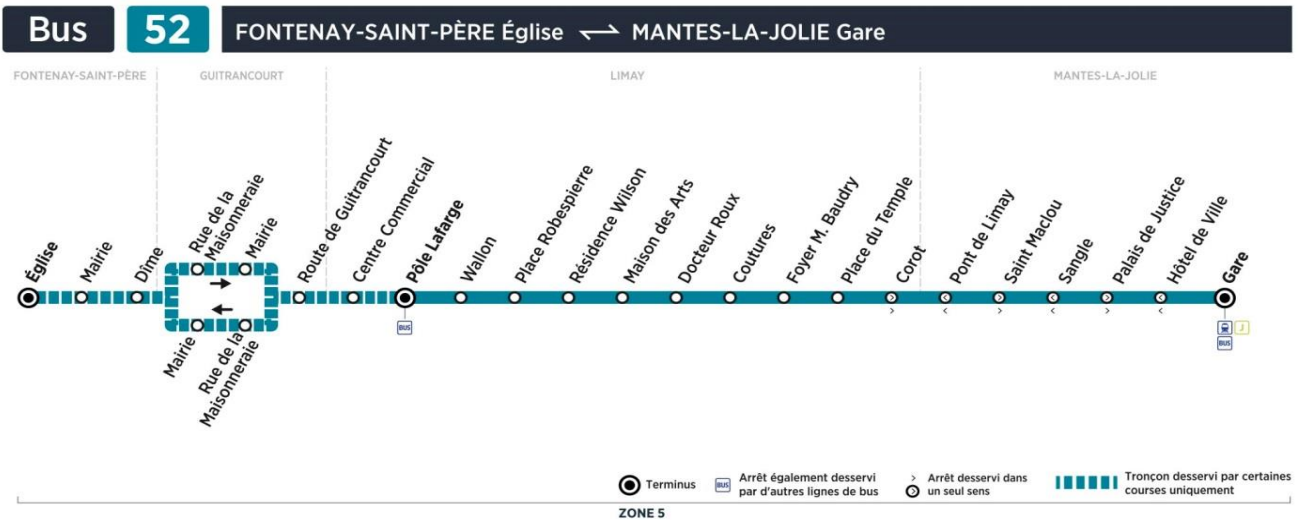

Terminus Arrêt également desservi par d'autres lignes de bus Arrêt desservi dans un seul sens Tronçon desservi par certaines courses uniquement

	N° de bus	416	417	418
	Trains directs venant de Paris SL	18:47	19:07	19:25
	Trains semi-directs venant de Paris SL	18:36	18:58	19:20
MANTES-LA-JOLIE	Gare quai 10	18:57	19:17	19:35
	Hôtel de Ville	19:04	19:24	19:42
	Sanglé	19:07	19:27	19:44
LIMAY	Pont de Limay	19:10	19:30	19:47
	Place du Temple	19:11	19:31	19:48
	Foyer M. Baudry	19:12	19:32	19:49
	Coutures	19:13	19:33	19:50
	Docteur Roux	19:14	19:34	19:51
	Maison des Arts	19:15	19:35	19:52
	Résidence Wilson	19:16	19:36	19:53
	Place Robespierre	19:18	19:38	19:55
	Wallon	19:19	19:39	19:56
	Pôle Lafarge arrivée	19:20	19:40	19:57
	Pôle Lafarge départ	19:20
	Centre Commercial	19:23
GUITRANCOURT	Route de Guitrancourt	19:25

Retour

Horaires de bus valables du 28 janvier au 7 juillet 2019

samedi en périodes scolaires et vacances scolaires (sauf jours fériés)

	N° de bus	419	420	421
	Trains directs venant de Paris SL	07:52	-	16:52
	Trains semi-directs vers Paris SL	07:48	12:23	
MANTES-LA-JOLIE	Gare quai 10	08:02	12:30	17:00
	Hôtel de Ville	08:09	12:37	17:07
	Sangle	08:11	12:39	17:10
LIMAY	Pont de Limay	08:14	12:42	17:13
	Place du Temple	08:15	12:43	17:14
	Foyer M. Baudry	08:16	12:44	17:15
	Coutures	08:17	12:45	17:16
	Docteur Roux	08:18	12:46	17:17
	Maison des Arts	08:19	12:47	17:18
	Résidence Wilson	08:20	12:48	17:19
	Place Robespierre	08:22	12:50	17:21
	Wallon	08:23	12:51	17:22
	Pôle Lafarge	08:24	12:52	17:23
	Centre Commercial	12:55	17:26
GUITRANCOURT	Route de Guitrancourt	12:57	17:28
	Rue de la Maisonneraie	13:01	17:32
	Mairie	13:02	17:33
FONTENAY-SAINT-PÈRE	Dîme	13:09	17:40
	Mairie	13:10	17:41