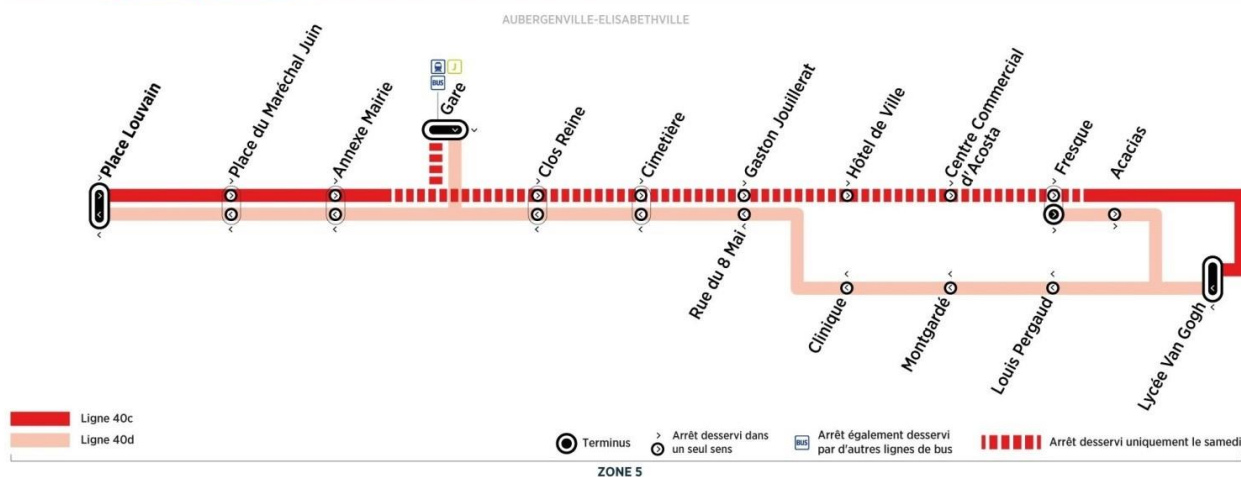

## CIRCUIT URBAIN AUBERGENVILLE - ELISABETHVILLE

Retour courses scolaires

Horaires de bus valables à partir du 7 janvier 2019

Bus

40c

40d

AUBERGENVILLE Lignes Urbaines

### lundi-mardi-jeudi-vendredi en Périodes Scolaires (sauf jours fériés)

		40d	40d	40d	40d
AUBERGENVILLE	Fresque (Collège A. Rimbaud)	16:00	.....	17:00	.....
	Acacias	16:04	.....	17:04	.....
	Lycée Van Gogh	.....	16:40	.....	17:40
	Louis Pergaud	16:05	16:42	17:05	17:42
	Montgardé	16:06	16:43	17:06	17:43
	Clinique	16:07	16:44	17:07	17:44
	08-mai-45	16:08	16:45	17:08	17:45
	Cimetière	16:11	16:48	17:11	17:48
	Clos Reine	16:12	16:49	17:12	17:49
	Gare	16:13	16:50	17:13	17:50
AUBERGENVILLE - Elisab.	Annexe Mairie	16:17	16:54	17:17	17:54
	Pl. du Maréchal J.	16:19	16:56	17:19	17:56
	Place Louvain	16:22	16:59	17:22	17:59