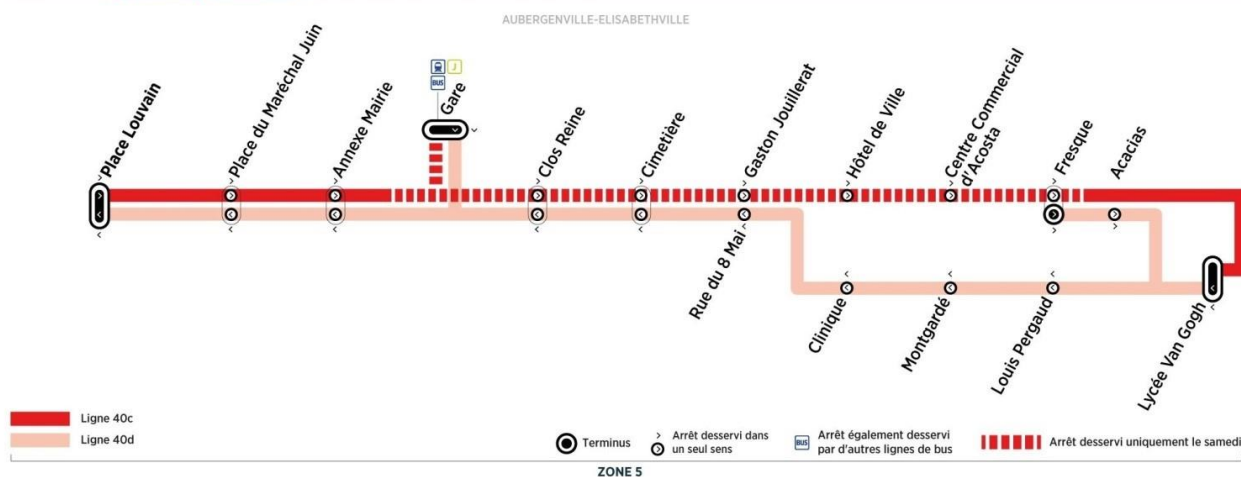

## CIRCUIT URBAIN AUBERGENVILLE - ELISABETHVILLE

Retour courses scolaires

Horaires de bus valables à partir du 7 janvier 2019

Bus

40c

40d

AUBERGENVILLE Lignes Urbaines