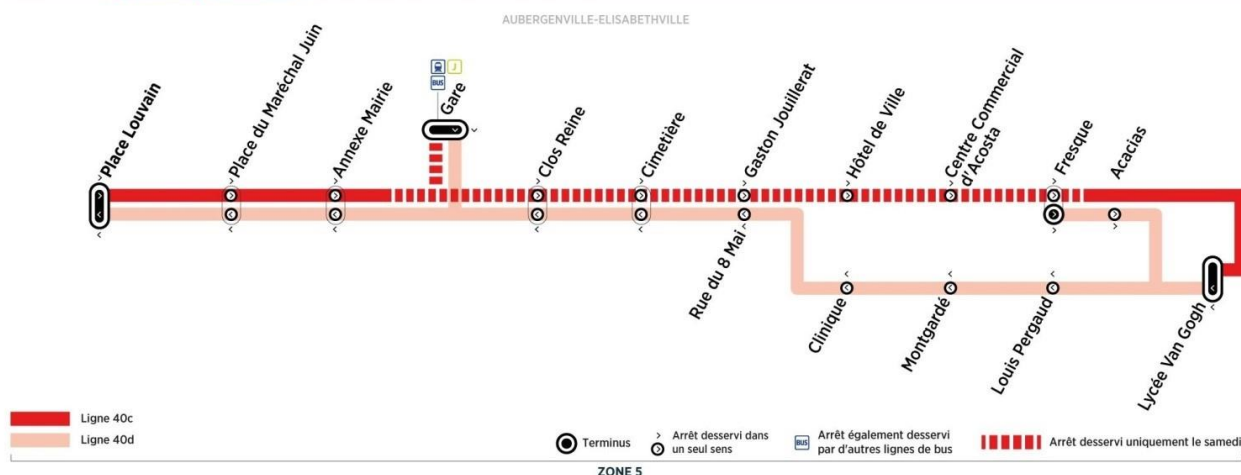

## CIRCUIT URBAIN AUBERGENVILLE - ELISABETHVILLE

Retour courses scolaires

Horaires de bus valables à partir du 7 janvier 2019

Bus

40c

40d

AUBERGENVILLE Lignes Urbaines