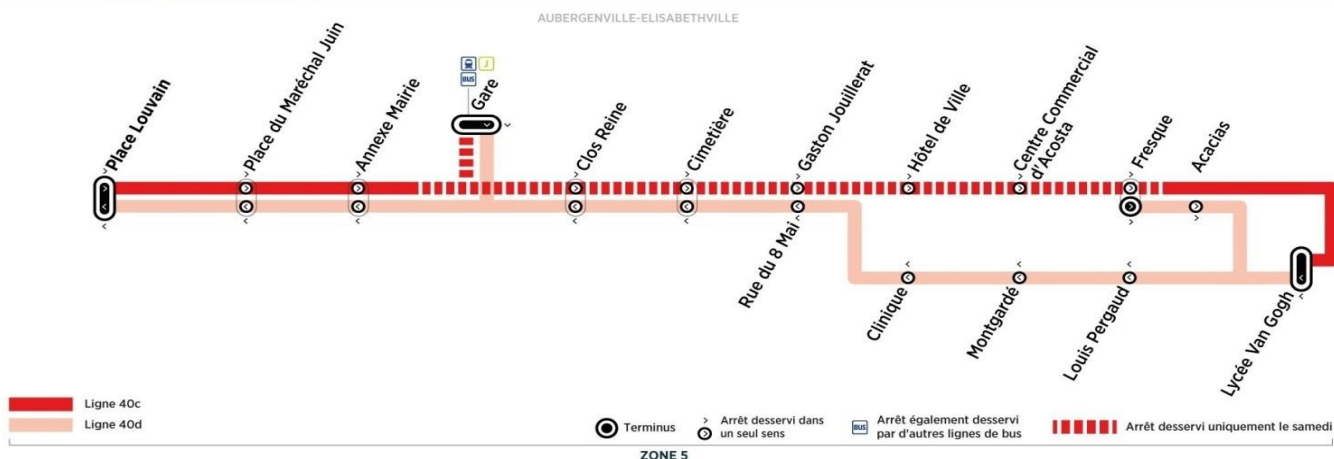

## CIRCUIT URBAIN AUBERGENVILLE - ELISABETHVILLE

Aller courses scolaires

Horaires de bus valables à partir du 7 janvier 2019

Bus

40c

40d

AUBERGENVILLE Lignes Urbaines