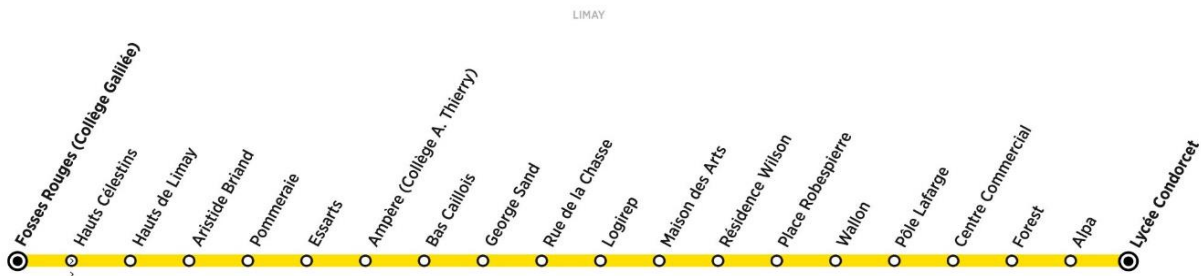

**Bus****L****LIMAY F.Rouges****LIMAY Lycée Condorcet**

Aller

Horaires de bus valables du 7 janvier 2019 au 7 juillet 2019

**Bus****L****LIMAY Fosses Rouges (Collège Galilée) ↔ LIMAY Lycée Condorcet**

ZONE 5