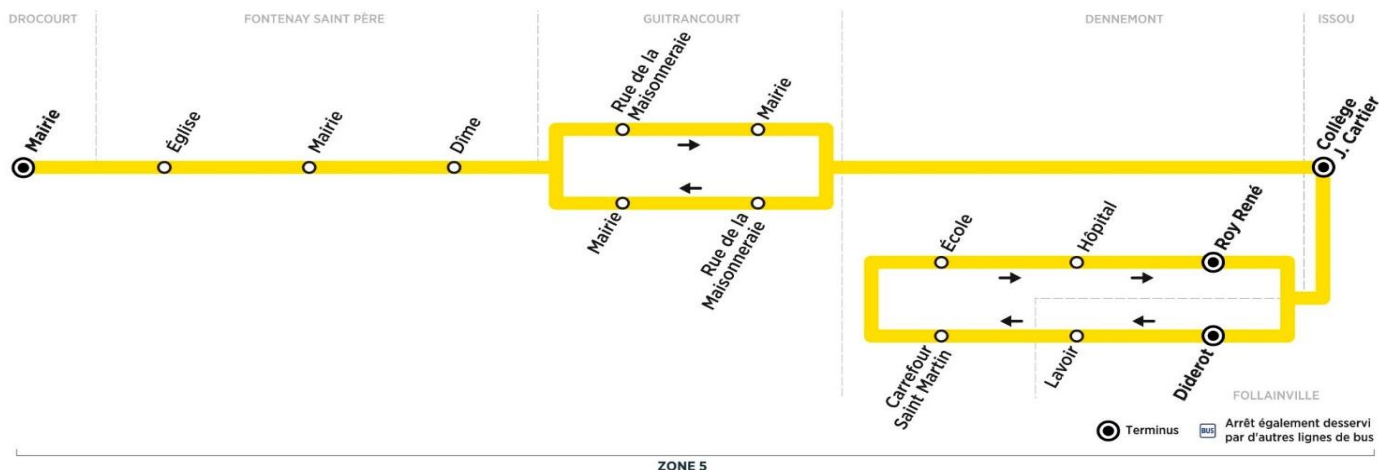

BUS 110

DROCOURT
Mairie

ISSOU
Collège J. Cartier

Aller

Horaires de bus valables du 1 septembre 2020 au 6 juillet 2021

ZONE 5

du lundi au vendredi en périodes scolaires uniquement (sauf jours fériés)

	N° bus	101	103	104	106
DROCOURT	Mairie	07:48	08:51
FONTENAY-SAINT-PÈRE	Eglise	07:53	08:56
	Mairie	07:55	08:58
	Dîme	07:56	08:59
GUITRANCOURT	Rue de la Maissonneraie	08:01	09:04
	Mairie	08:02	09:05
FOLLAINVILLE	Diderot	07:52	08:52
	Lavoir	07:53	08:53
DENNEMONT	Carrefour Saint Martin	07:55	08:55
	Ecole	07:56	08:56
	Hôpital	07:57	08:57
	Roy René	07:57	08:57
ISSOU	Collège J. Cartier	08:10	08:10	09:10	09:10

lundi, mardi, jeudi, vendredi en périodes scolaires uniquement (sauf jours fériés)

	N° bus	203	204	205	206
ISSOU	Collège J. Cartier	16:10	16:10	17:10	17:10
FOLLAINVILLE	Diderot	16:23	17:23
	Lavoir	16:23	17:23
DENNEMONT	Carrefour Saint Martin	16:26	17:26
	Ecole	16:27	17:27
	Hôpital	16:28	17:28
	Roy René	16:29	17:29
GUITRANCOURT	Rue de la Maisonnaie	16:17	17:17
	Mairie	16:18	17:18
FONTENAY-SAINT-PÈRE	Dime	16:22	17:22
	Mairie	16:24	17:24
	Eglise	16:25	17:25
DROCOURT	Mairie	16:32	17:32