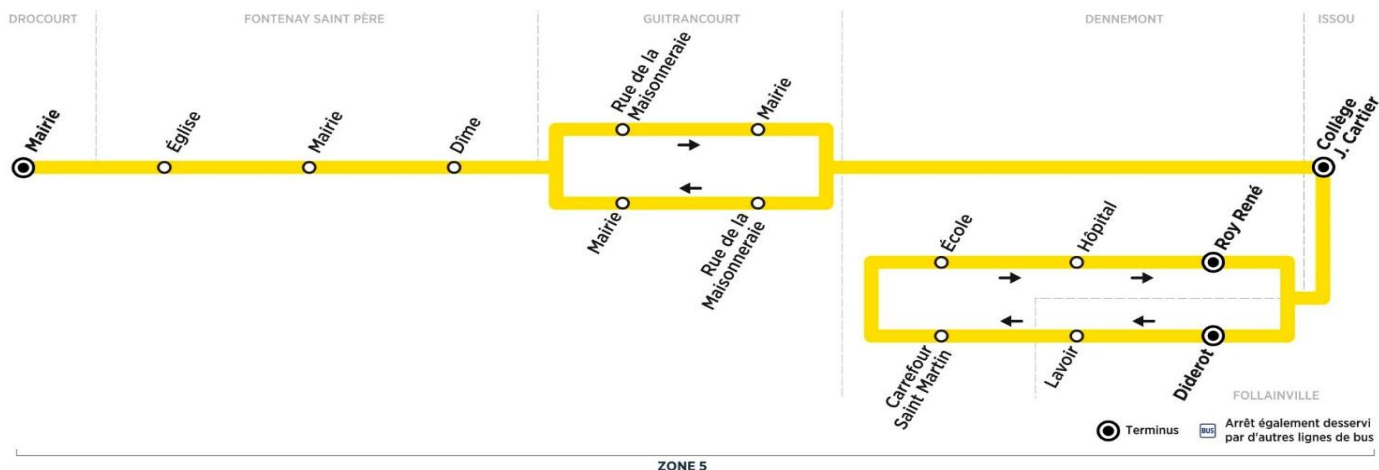

ZONE 5

mercredi en périodes scolaires uniquement (sauf jours fériés)

N° bus 201 202

		N° bus 201	202
ISSOU	Collège J. Cartier	12:40	12:40
FOLLAINVILLE	Diderot	12:53
	Lavoir	12:53
DENNEMONT	Carrefour Saint Martin	12:56
	Ecole	12:57
	Hôpital	12:58
	Roy René	12:59
GUITRANCOURT	Rue de la Maisonnaie	12:47
	Mairie	12:48
FONTENAY-SAINT-PÈRE	Dîme	12:52
	Mairie	12:54
	Eglise	12:55
DROCOURT	Mairie	13:02