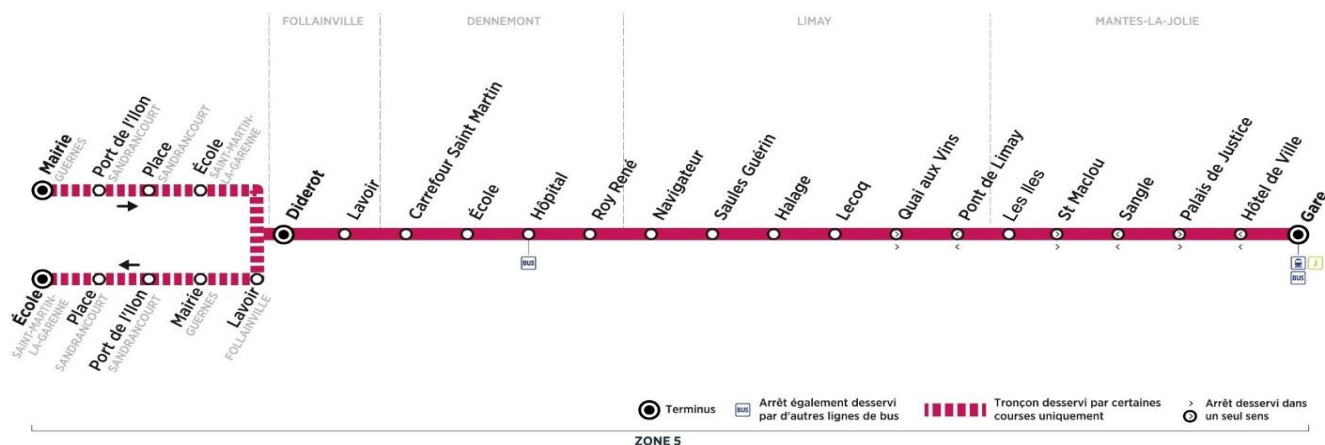

BUS**15****GUERNES**
Mairie**MANTES-LA-JOLIE**
Gare

Aller

Horaires de bus valables du 1er septembre 2020 au 6 juillet 2021

du lundi au vendredi en périodes scolaires et en vacances scolaires (sauf jours fériés)

N° bus 221

Trains en provenance de Paris

D=direct ; P=semi-direct P12:17

MANTES-LA-JOLIE	Gare (quai 12)	12:48
	Hôtel de Ville	12:50
	Sangle	12:52
	Les Iles	12:52
LIMAY	Pont de Limay	12:54
	Lecoq	12:55
	Halage	12:55
	Saules Guérin	12:56
	Navigateur	12:57
DENNEMONT	Roy René	12:58
	Hôpital arrivée	12:59
	Hôpital départ	13:05
	Ecole	13:06
FOLLAINVILLE	Carrefour St Martin	13:06
	Lavoir	13:09
	Diderot	13:10
	Lavoir	13:11
GUERNES	Mairie	13:18
SANDRANCOURT	Port de l'Ilon	13:20
	Place	13:23
ST MARTIN-LA-GARENNE	Ecole	13:29

Contact
Combus

01.30.94.34.22

combus.fr
vianavigo.com

pour

BUS**15****MANTES-LA-JOLIE****ST MARTIN-LA-GARENNE**

Retour

Horaires de bus valables du 1er septembre 2020 au 6 juillet 2021

samedi en périodes scolaires et en vacances scolaires (sauf jours fériés)

	N° bus	221	234
<i>Trains en provenance de Paris</i>			
		<i>D-direct - P=semi-direct</i>	
		<i>P12:17</i>	<i>P18:17</i>
MANTES-LA-JOLIE	Gare (quai 12)	12:48	18:28
	Hôtel de Ville	12:50	18:31
	Sanglé	12:52	18:34
	Les Iles	12:52	18:34
LIMAY	Pont de Limay	12:54	18:37
	Lecoq	12:55	18:38
	Halage	12:55	18:38
	Saules Guérin	12:56	18:39
	Navigateur	12:57	18:40
DENNEMONT	Roy René	12:58	18:41
	Hôpital arrivée	12:59	18:42
	Hôpital départ	13:05	18:42
	Ecole	13:06	18:43
	Carrefour St Martin	13:06	18:43
FOLLAINVILLE	Lavoir	13:09	18:46
	Diderot	13:10	18:47
	Lavoir	13:11	18:48
GUERNES	Mairie	13:18	18:55
SANDRANCOURT	Port de l'Ilon	13:20	18:57
	Place	13:23	19:00
ST MARTIN-LA-GARENNE	Ecole	13:29	19:06