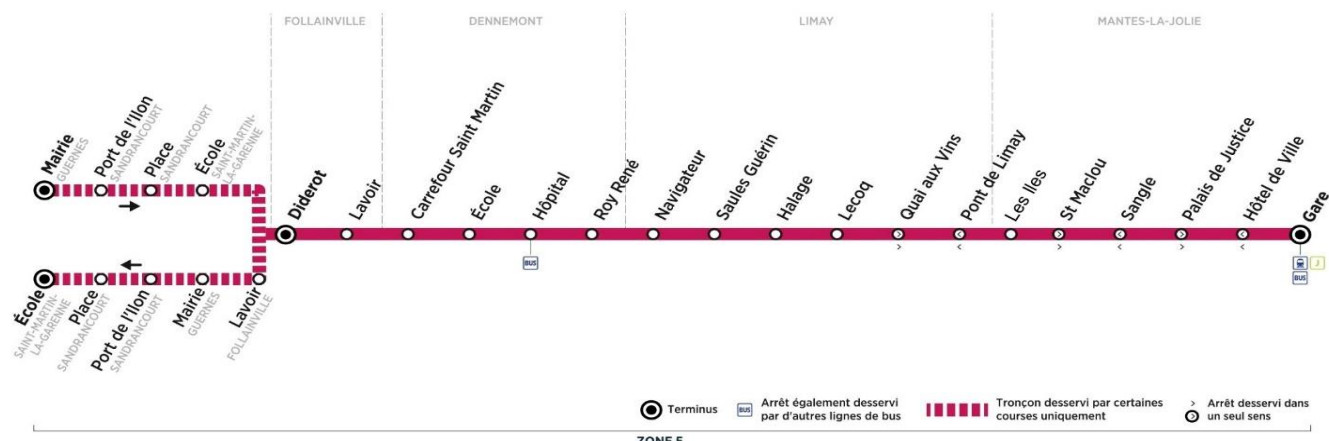

BUS**15****GUERNES**
Mairie**MANTES-LA-JOLIE**
Gare

Aller

Horaires de bus valables du 1er septembre 2020 au 6 juillet 2021

du lundi au vendredi en périodes scolaires et en vacances scolaires (sauf jours fériés)

	N° bus	118	119	120	121	122	123	124
GUERNES	Mairie	6:41	7:20	8:22
SANDRANCOURT	Port de l'Ilon	6:43	7:22	8:24
	Place	6:45	7:24	8:26
ST MARTIN-LA-GARENNE	Ecole	6:48	7:27	8:29
FOLLAINVILLE	Diderot	6:02	6:29	6:55	7:18	7:34	7:57	8:36
	Lavoir	6:03	6:30	6:56	7:19	7:35	7:58	8:37
DENNEMONT	Carrefour Saint Martin	6:05	6:32	6:58	7:21	7:37	8:00	8:39
	Ecole	6:06	6:33	6:59	7:22	7:38	8:01	8:40
	Hôpital arrivée	6:08	6:35	7:01	7:24	7:40	8:03	8:42
	Hôpital départ	6:08	6:35	7:02	7:24	7:41	8:03	8:42
LIMAY	Roy René	6:09	6:36	7:03	7:25	7:42	8:04	8:43
	Navigateur	6:10	6:37	7:04	7:26	7:43	8:05	8:44
	Saules Guérin	6:11	6:38	7:05	7:27	7:44	8:06	8:45
	Halage	6:12	6:39	7:06	7:28	7:45	8:07	8:46
	Lecoq	6:13	6:40	7:07	7:29	7:46	8:08	8:47
MANTES-LA-JOLIE	Quai aux vins	6:14	6:41	7:08	7:30	7:47	8:09	8:48
	Les Iles	6:14	6:41	7:08	7:30	7:47	8:09	8:48
	Saint Maclou	6:16	6:43	7:12	7:34	7:51	8:13	8:52
	Palais de Justice	6:17	6:44	7:15	7:38	7:54	8:17	8:55
	Gare (quai 12)	6:20	6:47	7:19	7:41	7:58	8:20	8:59
Trains à destination de Paris		D6:28	D6:54	D7:28	D7:47	D8:09	D8:28	D9:10
D=direct ; P=semi-direct		P6:38	P7:00	P7:37	P7:59	P8:18	P8:37	P9:16

		N° bus	122	124
GUERNES	Mairie		7:20	8:22
SANDRANCOURT	Port de l'Ilon		7:22	8:24
	Place		7:24	8:26
ST MARTIN-LA-GARENNE	Ecole		7:27	8:29
FOLLAINVILLE	Diderot		7:34	8:36
	Lavoisier		7:35	8:37
DENNEMONT	Carrefour Saint Martin		7:37	8:39
	Ecole		7:38	8:40
	Hôpital arrivée		7:40	8:42
	Hôpital départ		7:41	8:42
LIMAY	Roy René		7:42	8:43
	Navigateur		7:43	8:44
	Saules Guérin		7:44	8:45
	Halage		7:45	8:46
MANTES-LA-JOLIE	Lecoq		7:46	8:47
	Quai aux vins		7:47	8:48
	Les Iles		7:47	8:48
	Saint Maclou		7:51	8:52
	Palais de Justice		7:54	8:55
	Gare (quai 12)		7:58	8:59