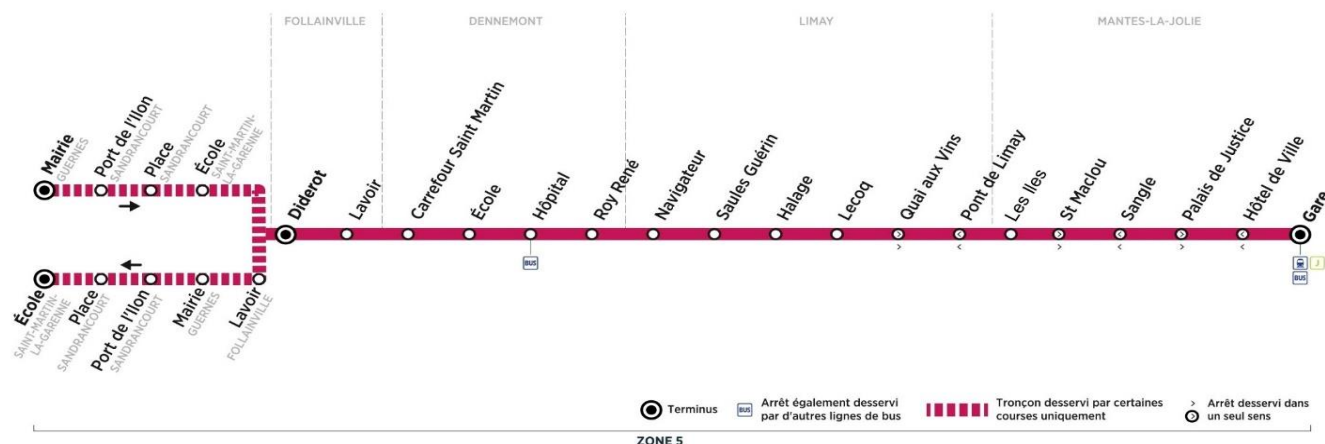

	N° bus	118	119	120	121	122	123	124
GUERNES	Mairie	6:41	7:20	8:22
SANDRANCOURT	Port de l'Ilon	6:43	7:22	8:24
	Place	6:45	7:24	8:26
ST MARTIN-LA-GARENNE	Ecole	6:48	7:27	8:29
FOLLAINVILLE	Diderot	6:02	6:29	6:55	7:18	7:34	7:57	8:36
	Lavoir	6:03	6:30	6:56	7:19	7:35	7:58	8:37
DENNEMONT	Carrefour Saint Martin	6:05	6:32	6:58	7:21	7:37	8:00	8:39
	Ecole	6:06	6:33	6:59	7:22	7:38	8:01	8:40
	Hôpital arrivée	6:08	6:35	7:01	7:24	7:40	8:03	8:42
	Hôpital départ	6:08	6:35	7:02	7:24	7:41	8:03	8:42
LIMAY	Roy René	6:09	6:36	7:03	7:25	7:42	8:04	8:43
	Navigateur	6:10	6:37	7:04	7:26	7:43	8:05	8:44
	Saules Guérin	6:11	6:38	7:05	7:27	7:44	8:06	8:45
	Halage	6:12	6:39	7:06	7:28	7:45	8:07	8:46
	Lecoq	6:13	6:40	7:07	7:29	7:46	8:08	8:47
MANTES-LA-JOLIE	Quai aux vins	6:14	6:41	7:08	7:30	7:47	8:09	8:48
	Les Iles	6:14	6:41	7:08	7:30	7:47	8:09	8:48
	Saint Maclou	6:16	6:43	7:12	7:34	7:51	8:13	8:52
	Palais de Justice	6:17	6:44	7:15	7:38	7:54	8:17	8:55
	Gare (quai 12)	6:20	6:47	7:19	7:41	7:58	8:20	8:59
Trains à destination de Paris		D6:28	D6:54	D7:28	D7:47	D8:09	D8:28	D9:10
D=direct ; P=semi-direct		P6:38	P7:00	P7:37	P7:59	P8:18	P8:37	P9:16

Contact
Combus01.30.94.34.22
combus.fr
vianavigo.com

pour

BUS**15****GUERNES**
Mairie**MANTES-LA-JOLIE**
Gare

Aller

Horaires de bus valables du 1er septembre 2020 au 6 juillet 2021

samedi en périodes scolaires et en vacances scolaires (sauf jours fériés)

		N° bus	122	124
GUERNES	Mairie		7:20	8:22
SANDRANCOURT	Port de l'Ilon		7:22	8:24
	Place		7:24	8:26
ST MARTIN-LA-GARENNE	Ecole		7:27	8:29
FOLLAINVILLE	Diderot		7:34	8:36
	Lavoisier		7:35	8:37
DENNEMONT	Carrefour Saint Martin		7:37	8:39
	Ecole		7:38	8:40
	Hôpital arrivée		7:40	8:42
	Hôpital départ		7:41	8:42
LIMAY	Roy René		7:42	8:43
	Navigateur		7:43	8:44
	Saules Guérin		7:44	8:45
	Halage		7:45	8:46
MANTES-LA-JOLIE	Lecoq		7:46	8:47
	Quai aux vins		7:47	8:48
	Les Iles		7:47	8:48
	Saint Maclou		7:51	8:52
	Palais de Justice		7:54	8:55
	Gare (quai 12)		7:58	8:59