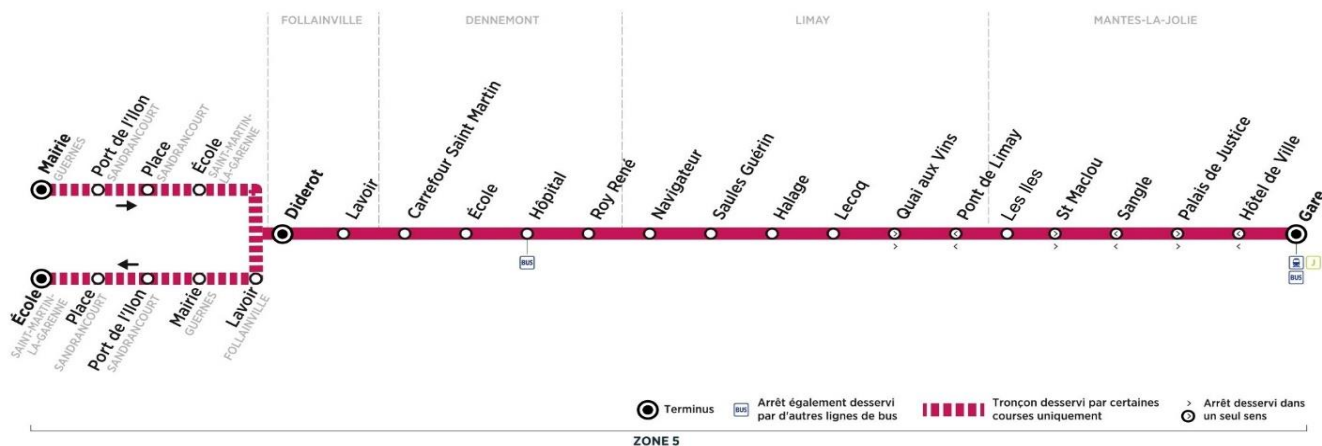

Contact
Combus01.30.94.34.22
combus.fr
vianavigo.com

pour

BUS**15****MANTES-LA-JOLIE
Gare****ST MARTIN-LA-GARENNE
Ecole**

Retour

Horaires de bus valables du 1er septembre 2020 au 6 juillet 2021

mercredi en périodes scolaires et en vacances scolaires (sauf jours fériés)

N° bus 221

Trains en provenance de Paris

D=direct ; P=semi-direct P12:17

MANTES-LA-JOLIE	Gare (quai 12)	12:48
	Hôtel de Ville	12:50
	Sangle	12:52
	Les Iles	12:52
LIMAY	Pont de Limay	12:54
	Lecoq	12:55
	Halage	12:55
	Saules Guérin	12:56
	Navigateur	12:57
DENNEMONT	Roy René	12:58
	Hôpital arrivée	12:59
	Hôpital départ	13:05
	Ecole	13:06
FOLLAINVILLE	Carrefour St Martin	13:06
	Lavoir	13:09
	Diderot	13:10
	Lavoir	13:11
GUERNES	Mairie	13:18
SANDRANCOURT	Port de l'Ilon	13:20
	Place	13:23
ST MARTIN-LA-GARENNE	Ecole	13:29