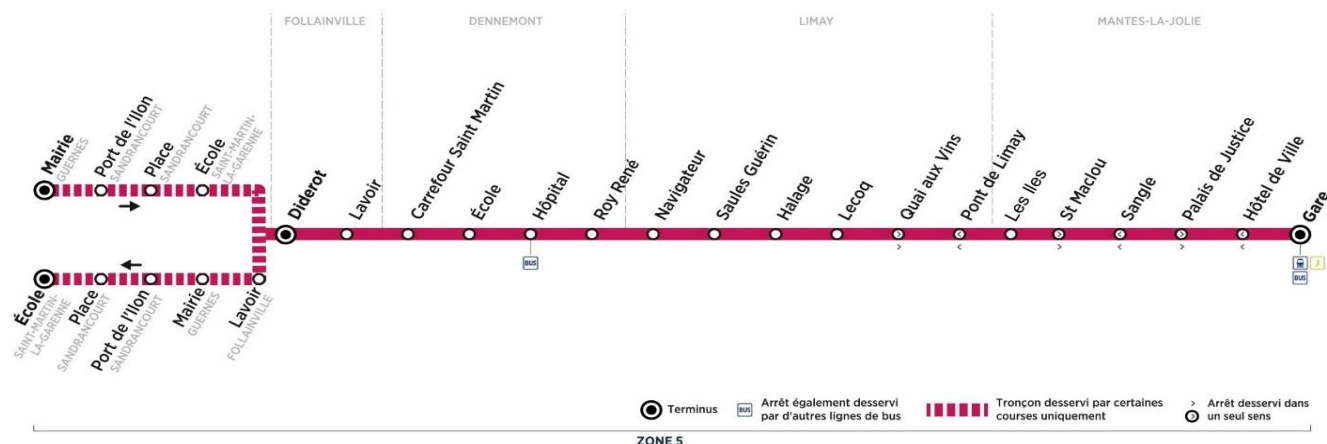

Trains à destination de Paris D8:09 D9:10
 D=direct ; P=semi-direct P8:18 P9:16

Contact
Combus01.30.94.34.22
combus.fr
vianavigo.com

pour

BUS**15****MANTES-LA-JOLIE
Gare****ST MARTIN-LA-GARENNE
Ecole**

Retour

Horaires de bus valables du 1er septembre 2020 au 6 juillet 2021

du lundi au vendredi en périodes scolaires et en vacances scolaires (sauf jours fériés)

	N° bus	222	223	224	225	227	228	229
	Trains en provenance de Paris		D16:52	D17:34	D18:04	D18:35	D18:52	D19:32
	D=direct : P=semi-direct	P16:17		P17:19	P18:01	P18:18	P18:38	P19:16
MANTES-LA-JOLIE	Gare (quai 12)	16:41	16:58	17:42	18:12	18:43	19:00	19:40
	Hôtel de Ville	16:44	17:01	17:45	18:15	18:46	19:03	19:42
	Sanglé	16:47	17:04	17:48	18:18	18:49	19:06	19:44
	Les Iles	16:47	17:04	17:48	18:18	18:49	19:06	19:44
LIMAY	Pont de Limay	16:50	17:07	17:51	18:21	18:52	19:09	19:47
	Lecoq	16:51	17:08	17:52	18:22	18:53	19:10	19:48
	Halage	16:51	17:08	17:52	18:22	18:53	19:10	19:48
	Saules Guérin	16:52	17:09	17:53	18:23	18:54	19:11	19:49
	Navigateur	16:53	17:10	17:54	18:24	18:55	19:12	19:50
DENNEMONT	Roy René	16:54	17:11	17:55	18:25	18:56	19:13	19:51
	Hôpital arrivée	16:55	17:12	17:56	18:26	18:57	19:13	19:52
	Hôpital départ	16:56	17:12	17:57	18:26	18:57	19:13	19:52
	Ecole	16:57	17:13	17:58	18:27	18:58	19:14	19:53
	Carrefour St Martin	16:57	17:13	17:58	18:27	18:58	19:14	19:53
FOLLAINVILLE	Lavoisier	17:00	17:16	18:01	18:30	19:01	19:17	19:56
	Diderot	17:01	17:17	18:02	18:31	19:02	19:18	19:57
	Lavoisier	17:18	18:32	19:03	19:19
GUERNES	Mairie	17:25	18:39	19:10	19:26
SANDRANCOURT	Port de l'Ilon	17:27	18:41	19:12	19:28
	Place	17:30	18:44	19:15	19:31
ST MARTIN-LA-GARENNE	Ecole	17:36	18:50	19:21	19:37