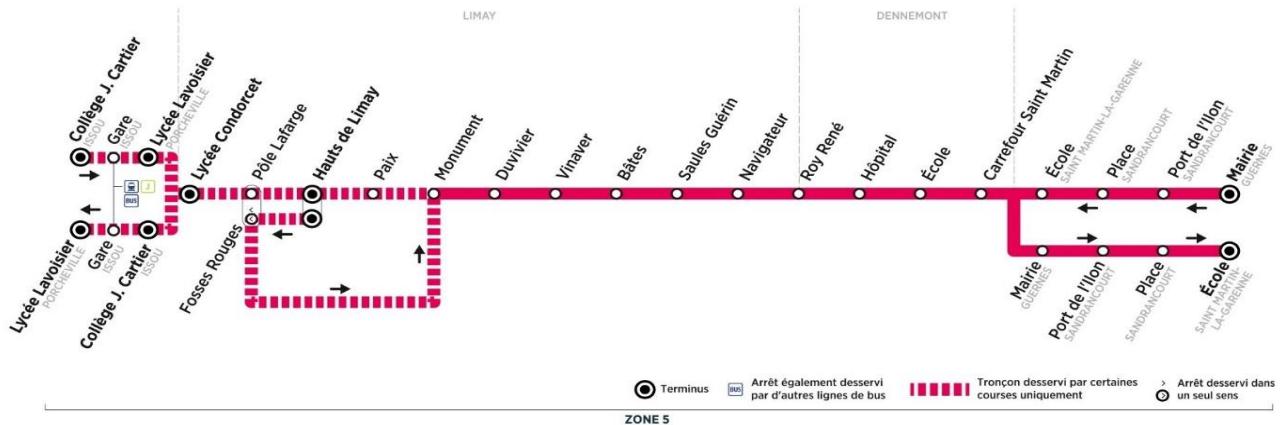

	N° bus	101	103	104
GUERNES	Mairie	07:25	07:35	08:22
SANDRANCOURT	Port de l'Ilon	07:27	07:37	08:24
	Place	07:31	07:41	08:28
ST MARTIN-LA-GARENNE	Ecole	07:37	07:47	08:34
DENNEMONT	Carrefour Saint Martin	07:42	07:52	08:39
	Ecole	07:43	07:53	08:40
	Hôpital arrivée	07:46	08:43
	Hôpital départ	07:47	07:56	08:44
	Roy René	07:48	07:57	08:45
	Navigateur	07:50	07:58	08:46
	Saules Guérin	07:51	08:00	08:47
LIMAY	Bâtes	07:53	08:01	08:49
	Vinaver	07:53	08:02	08:49
	Duvivier	07:54	08:02	08:49
	Monument	07:55	08:03	08:50
	Paix	07:56
	Hauts de Limay	08:12	08:53
	Collège Gallée entrées	-	8h20	9h20
ISSOU	Pôle Lafarge	08:02	09:05
	Lycée Condorcet (quai 6)	08:09	09:10
	Lycée Condorcet entrées	8h30	-	9h25
	Collège J. Cartier	08:14	09:15
	Collège J. Cartier entrées	8h30	9h30
PORCHEVILLE	Gare	08:18	09:19
	Lycée Lavoisier	08:20	09:21
	Lycée Lavoisier entrées	8h40	-	9h35

Contact
Combus01.30.94.34.22
combus.fr
vianavigo.com

pour

BUS**16****GUERNES**
Mairie**LIMAY**
Lycée Condorcet

Aller

Horaires de bus valables du 1er septembre 2020 au 6 juillet 2021

samedi en périodes scolaires uniquement (sauf jours fériés)

Journal de fonctionnement Sa
N° bus 102

GUERNES	Mairie	07:25
SANDRANCOURT	Port de l'Ilon	07:27
	Place	07:31
ST MARTIN-LA-GARENNE	Ecole	07:39
DENNEMONT	Carrefour Saint Martin	07:44
	Ecole	07:45
	Hôpital arrivée	07:46
	Hôpital départ	07:47
LIMAY	Roy René	07:48
	Navigateur	07:50
	Saules Guérin	07:51
	Bâtes	07:53
	Vinaiver	07:53
	Duvivier	07:54
	Monument	07:55
Paix	07:56	
	Lycée Condorcet (quai 6)	08:04
	Lycée Condorcet entrées	8h30

	N° bus	208
	Lycée Condorcet sorties	12h30
LIMAY	Lycée Condorcet	12:45
	Pôle Lafarge	12:50
	Paix	12:53
	Monument	12:54
	Duvivier	12:55
	Vinaver	12:56
	Bâtes	12:57
	Saules Guérin	12:58
	Navigateur	13:01
DENNEMONT	Roy René	13:02
	Hôpital arrivée	13:03
	Hôpital départ	13:04
	Ecole	13:05
	Carrefour Saint Martin	13:05
GUERNES	Mairie	13:12
SANDRANCOURT	Port de l'Ilon	13:14
	Place	13:17
ST MARTIN-LA-GARENNE	Ecole	13:23