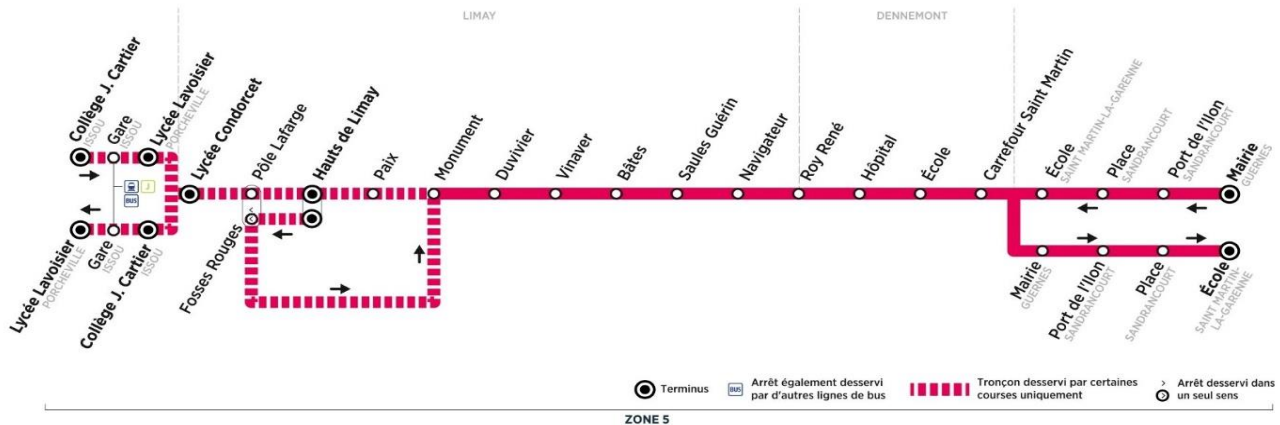

Contact
Combus01.30.94.34.22
combus.fr
vianavigo.com

pour

BUS**16****PORCHEVILLE**
Lycée Lavoisier**ST MARTIN-LA-GARENNE**
Ecole

Retour

Horaires de bus valables du 1er septembre 2020 au 6 juillet 2021

mercredi en périodes scolaires uniquement (sauf jours fériés)

	N° bus	201	202	203
	Lycée Lavoisier sorties	-	-	12h30
PORCHEVILLE	Lycée Lavoisier	12:40
	Lycée Condorcet sorties	-	-	12h30
LIMAY	Lycée Condorcet	12:45
	Collège Galilée sorties	11h40	12h40	-
	Hauts de Limay	11:50	12:50
	Fosses Rouges	11:52	12:52
	Pôle Lafarge	12:50
	Paix	12:53
	Monument	11:55	12:55	12:54
	Duvivier	11:57	12:57	12:55
	Vinaver	11:57	12:57	12:56
	Bâtes	11:58	12:58	12:57
	Saules Guérin	11:59	12:59	12:58
	Navigateur	12:01	13:01	13:01
DENNEMONT	Roy René	12:03	13:03	13:02
	Hôpital arrivée	12:04	13:04	13:03
	Hôpital départ	12:04	13:04	13:04
	Ecole	12:05	13:05	13:05
	Carrefour Saint Martin	12:05	13:05	13:05
GUERNES	Mairie	12:12	13:12	13:12
SANDRANCOURT	Port de l'Ilon	12:14	13:14	13:14
	Place	12:17	13:17	13:17
ST MARTIN-LA-GARENNE	Ecole	12:23	13:23	13:23