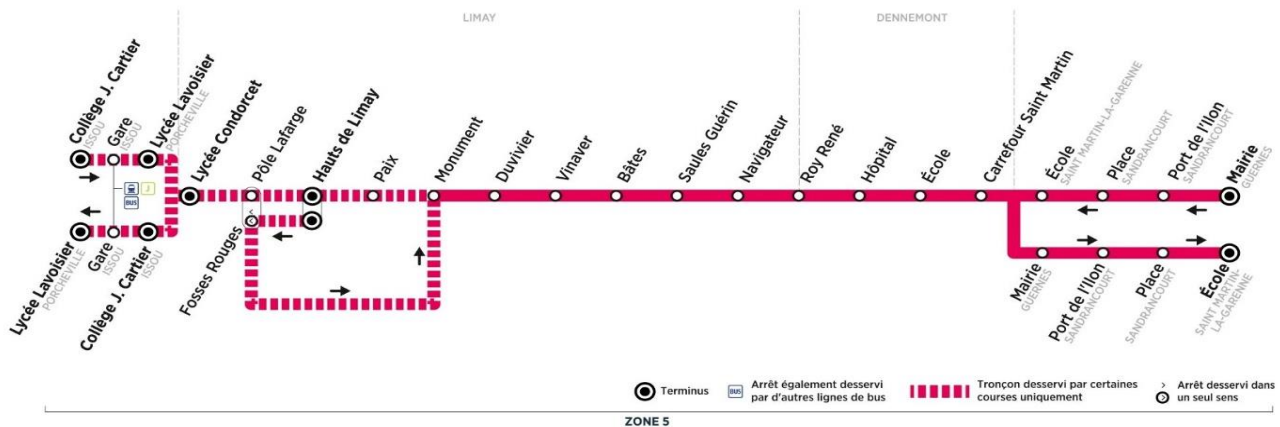

	N° bus	201	202	203
	Lycée Lavoisier sorties	-	-	12h30
PORCHEVILLE	Lycée Lavoisier	12:40
	Lycée Condorcet sorties	-	-	12h30
LIMAY	Lycée Condorcet	12:45
	Collège Galilée sorties	11h40	12h40	-
	Hauts de Limay	11:50	12:50
	Fosses Rouges	11:52	12:52
	Pôle Lafarge	12:50
	Paix	12:53
	Monument	11:55	12:55	12:54
	Duvivier	11:57	12:57	12:55
	Vinaver	11:57	12:57	12:56
	Bâtes	11:58	12:58	12:57
	Saules Guérin	11:59	12:59	12:58
	Navigateur	12:01	13:01	13:01
DENNEMONT	Roy René	12:03	13:03	13:02
	Hôpital arrivée	12:04	13:04	13:03
	Hôpital départ	12:04	13:04	13:04
	Ecole	12:05	13:05	13:05
	Carrefour Saint Martin	12:05	13:05	13:05
GUERNES	Mairie	12:12	13:12	13:12
SANDRANCOURT	Port de l'Ilon	12:14	13:14	13:14
	Place	12:17	13:17	13:17
ST MARTIN-LA-GARENNE	Ecole	12:23	13:23	13:23

Contact
Combus01.30.94.34.22
combus.fr
vianavigo.com

pour

BUS**16****LIMAY**
Lycée Condorcet**ST MARTIN-LA-GARENNE**
Ecole

Retour

Horaires de bus valables du 1er septembre 2020 au 6 juillet 2021

samedi en périodes scolaires uniquement (sauf jours fériés)

	N° bus	208
	Lycée Condorcet sorties	12h30
LIMAY	Lycée Condorcet	12:45
	Pôle Lafarge	12:50
	Paix	12:53
	Monument	12:54
	Duvivier	12:55
	Vinaver	12:56
	Bâtes	12:57
	Saules Guérin	12:58
	Navigateur	13:01
DENNEMONT	Roy René	13:02
	Hôpital arrivée	13:03
	Hôpital départ	13:04
	Ecole	13:05
	Carrefour Saint Martin	13:05
GUERNES	Mairie	13:12
SANDRANCOURT	Port de l'Ilon	13:14
	Place	13:17
ST MARTIN-LA-GARENNE	Ecole	13:23