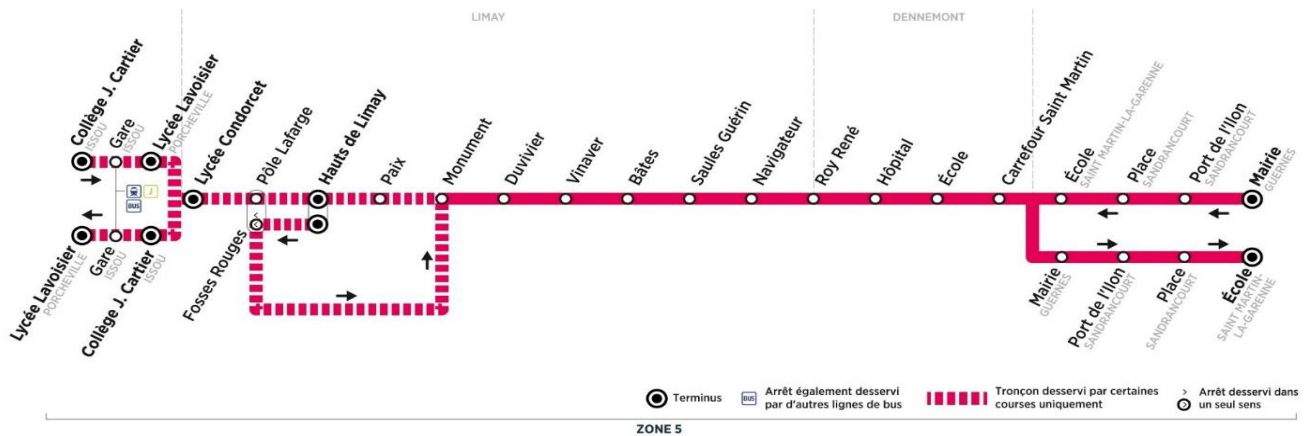

BUS**16****GUERNES**
Mairie**PORCHEVILLE**
Lycée Lavoisier

Aller

Horaires de bus valables du 1er septembre 2020 au 6 juillet 2021

du lundi au vendredi en périodes scolaires uniquement (sauf jours fériés)

	N° bus	101	103	104
GUERNES	Mairie	07:25	07:35	08:22
SANDRANCOURT	Port de l'Ilon	07:27	07:37	08:24
	Place	07:31	07:41	08:28
ST MARTIN-LA-GARENNE	Ecole	07:37	07:47	08:34
DENNEMONT	Carrefour Saint Martin	07:42	07:52	08:39
	Ecole	07:43	07:53	08:40
	Hôpital arrivée	07:46	08:43
	Hôpital départ	07:47	07:56	08:44
	Roy René	07:48	07:57	08:45
	Navigateur	07:50	07:58	08:46
	Saules Guérin	07:51	08:00	08:47
LIMAY	Bâtes	07:53	08:01	08:49
	Vinaver	07:53	08:02	08:49
	Duvivier	07:54	08:02	08:49
	Monument	07:55	08:03	08:50
	Paix	07:56
	Hauts de Limay	08:12	08:53
	Collège Gallée entrées	-	8h20	9h20
ISSOU	Pôle Lafarge	08:02	09:05
	Lycée Condorcet (quai 6)	08:09	09:10
	Lycée Condorcet entrées	8h30	-	9h25
	Collège J. Cartier	08:14	09:15
	Collège J. Cartier entrées	8h30	9h30
PORCHEVILLE	Gare	08:18	09:19
	Lycée Lavoisier	08:20	09:21
	Lycée Lavoisier entrées	8h40	-	9h35

Journal de fonctionnement Sa
N° bus 102

GUERNES	Mairie	07:25
SANDRANCOURT	Port de l'Ilon	07:27
	Place	07:31
ST MARTIN-LA-GARENNE	Ecole	07:39
DENNEMONT	Carrefour Saint Martin	07:44
	Ecole	07:45
	Hôpital arrivée	07:46
	Hôpital départ	07:47
LIMAY	Roy René	07:48
	Navigateur	07:50
	Saules Guérin	07:51
	Bâtes	07:53
	Vinaiver	07:53
	Duvivier	07:54
	Monument	07:55
Paix	07:56	
	Lycée Condorcet (quai 6)	08:04
	Lycée Condorcet entrées	8h30

	N° bus	208
	Lycée Condorcet sorties	12h30
LIMAY	Lycée Condorcet	12:45
	Pôle Lafarge	12:50
	Paix	12:53
	Monument	12:54
	Duvivier	12:55
	Vinaver	12:56
	Bâtes	12:57
	Saules Guérin	12:58
	Navigateur	13:01
DENNEMONT	Roy René	13:02
	Hôpital arrivée	13:03
	Hôpital départ	13:04
	Ecole	13:05
	Carrefour Saint Martin	13:05
GUERNES	Mairie	13:12
SANDRANCOURT	Port de l'Ilon	13:14
	Place	13:17
ST MARTIN-LA-GARENNE	Ecole	13:23