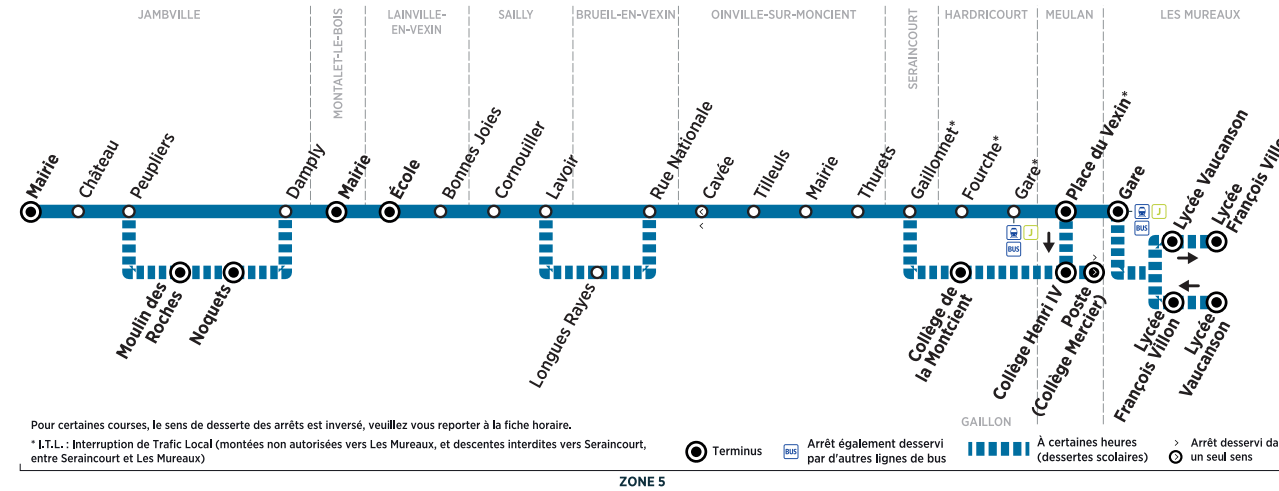

LES MUREAUX - LYCÉE F. VILLON

JAMBVILLE - MAIRIE

Horaires valables à partir du 2 Septembre 2019

- Jambville
- Montalët-le-Bois
- Lainville-en-Vexin
- Sallily
- Bruel-en-Vexin
- Oinville-sur-Montcient
- Seraincourt
- Hardricourt
- Meulan
- Les Mureaux
- Gaillon-sur-Montcient

BUS 17 JAMBVILLE - MAIRIE ↔ LES MUREAUX - GARE

Forfaits & tickets à valider à chaque voyage sur le réseau

Les forfaits Navigo

- Pour tous**
- Navigo annuel
 - Navigo mois
 - Navigo semaine
 - Navigo jour