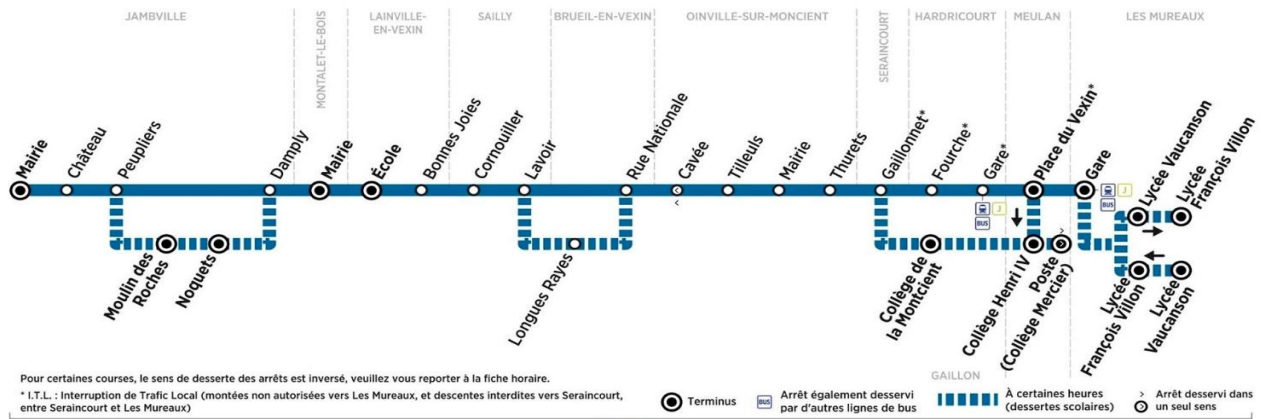

* I.T.L. : Interruption de Trafic Local (montées non autorisées vers Les Mureaux, et descentes interdites vers Seraincourt, entre Seraincourt et Les Mureaux)

Arrêt également desservi par d'autres lignes de bus

GAILLON

À certaines heures (dessertes scolaires)

Arrêt desservi dans un seul sens

ZONE 5

du lundi au vendredi en vacances scolaires (sauf jours fériés)

	N° bus	101	102
JAMBVILLE	Mairie	06:15	07:19
	Château	06:15	07:19
	Peupliers	06:16	07:20
	Damply	06:18	07:21
MONTALET-LE-BOIS	Mairie	06:20	07:23
LAINVILLE	Ecole	06:22	07:25
SAILLY	Bonnes Joies	06:24	07:27
	Cornouiller	06:27	07:29
BRUEIL-EN-VEXIN	Lavoir	06:28	07:29
	Rue Nationale	06:32	07:32
OINVILLE	Tilleuls	06:33	07:33
	Mairie	06:33	07:33
	Thurets	06:34	07:34
SERAINCOURT	Gaillonnet	06:35	07:37
HARDRICOURT	Gare	06:41	07:46
	Trains à destination de Paris	06:58	07:58
MEULAN	Place du Vexin	06:43	07:48
LES MUREAUX	Gare	06:55	08:02
	Trains à destination de Paris	07:08	08:08

I.T.L. : Interruption de Trafic Local (montées non autorisées en sens aller et descentes non autorisées en sens retour entre Seraincourt et Les Mureaux)

Contact
Combus

01.30.94.34.22
combus.fr
vianavigo.com

pour

BUS**17****LES MUREAUX**
Lycée Vaucanson**JAMBVILLE**
Noquets

Retour

Horaires de bus valables du 1er septembre 2020 au 6 juillet 2021

ZONE 5

lundi, mardi, jeudi, vendredi en périodes scolaires (sauf jours fériés)