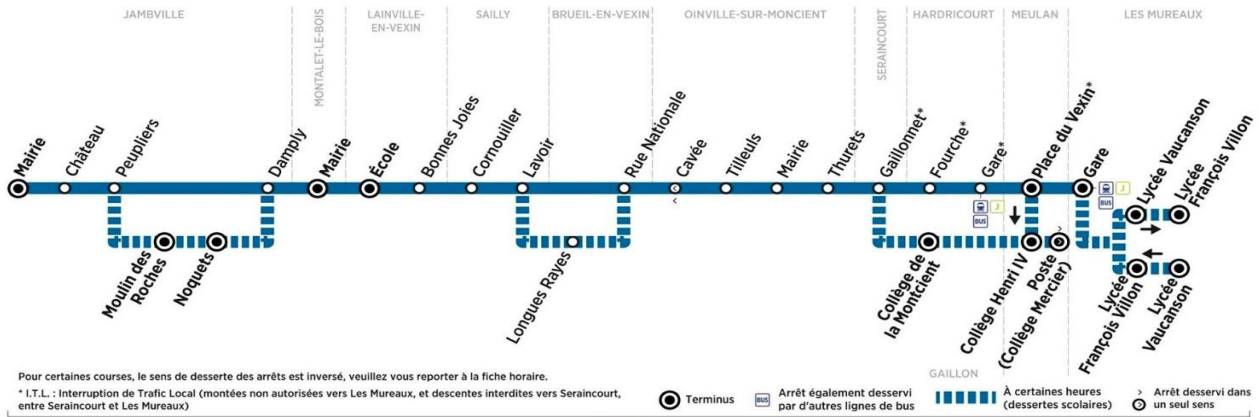

BUS

17

JAMBVILLE Mairie

LES MUREAUX Lycée F. Villon

Aller

Horaires de bus valables du 1er septembre 2020 au 6 juillet 2021

* I.T.L. : Interruption de Trafic Local (montées non autorisées vers Les Mureaux, et descentes interdites vers Seraincourt, entre Seraincourt et Les Mureaux)

GAILLON

À certaines heures (dessertes scolaires)

Arrêt desservi dans un seul sens

ZONE 5

du lundi au vendredi en périodes scolaires (sauf jours fériés)

	N° bus	101	103	104	106	107	105	108	109
JAMBVILLE	Mairie	06:15	.....	.....	07:42	.....	.....	08:16	08:32
	Château	06:15	.....	.....	07:42	.....	.....	08:16	08:32
	Peupliers	06:16	.....	.....	07:43	.....	.....	08:17	08:33
	Moulin des Roches	.....	.....	07:26	.....	.....	.....	.....	.....
	Noquets	.....	.....	07:26	.....	.....	.....	.....	.....
MONTALET-LE-BOIS	Damply	06:18	.....	07:29	07:44	.....	.....	08:20	08:34
	Mairie	06:20	07:17	.....	.....	.....	.....	08:22	08:36
LAINVILLE	Ecole	06:22	07:19	.....	.....	.....	07:45	08:24	08:38
	Bonnes Joies	06:24	07:21	.....	.....	07:43	.....	08:25	08:40
MONTALET-LE-BOIS	Mairie	.....	.....	.....	.....	.....	07:48	.....	.....
JAMBVILLE	Noquets	.....	.....	.....	.....	.....	07:51	.....	.....
	Moulin des Roches	.....	.....	.....	.....	.....	07:54	.....	.....
SAILLY	Cornouiller	06:27	07:22	.....	.....	07:45	.....	08:27	08:42
	Lavoir	06:28	07:23	.....	.....	07:46	.....	08:27	08:43
BRUEIL-EN-VEXIN	Longues Rayes	.....	.....	.....	07:48	.....	.....	.....	.....
	Rue Nationale	06:32	07:26	.....	07:50	07:49	.....	08:30	08:46
OINVILLE	Tilleuls	06:33	07:27	.....	07:55	07:50	.....	08:32	08:47
	Mairie	06:33	07:27	.....	07:56	07:50	.....	08:32	08:47
	Thurets	06:34	07:29	.....	07:56	07:51	.....	08:33	08:48
JAMBVILLE	Peupliers	.....	.....	07:32	.....	.....	.....	.....	.....
	Château	.....	.....	07:33	.....	.....	.....	.....	.....
	Mairie	.....	.....	07:33	.....	.....	.....	.....	.....
SERAINCOURT	Gaillonnet	06:35	07:33	.....	07:58	07:54	.....	08:37	08:49
HARDRICOURT	Fourche	.....	.....	07:45	.....	.....	.....	.....	.....
GAILLON	Collège de la Montcient	.....	.....	.....	08:00	08:00	08:00	.....	08:55
HARDRICOURT	Gare	06:41	07:42	07:47	.....	.....	.....	08:54*	.....
	Trains à destination de Paris	06:58	07:58	07:58	.....	.....	.....	09:12	.....
MEULAN	Place du Vexin	06:43	.....	07:49	.....	.....	.....	.....	.....
	Collège Henri IV	.....	.....	.....	08:10	.....	.....	.....	09:05
	Poste (Collège Mercier)	.....	.....	.....	08:20	.....	.....	.....	09:15
LES MUREAUX	Gare	06:55	07:57	07:59	.....	.....	.....	.....	.....
	Trains à destination de Paris	07:08	08:08	08:08	.....	.....	.....	.....	.....
	Lycée Vaucanson	.....	08:04	08:06	.....	.....	.....	.....	.....
	Lycée François Villon	.....	08:15	08:15	.....	.....	.....	.....	.....

* Correspondances vers F. Villon avec la ligne 05 Transdev

I.T.L. : Interruption de Trafic Local (montées non autorisées en sens aller et descentes non autorisées en sens retour entre Seraincourt et Les Mureaux)

Contact
Combus

01.30.94.34.22
combus.fr

pour