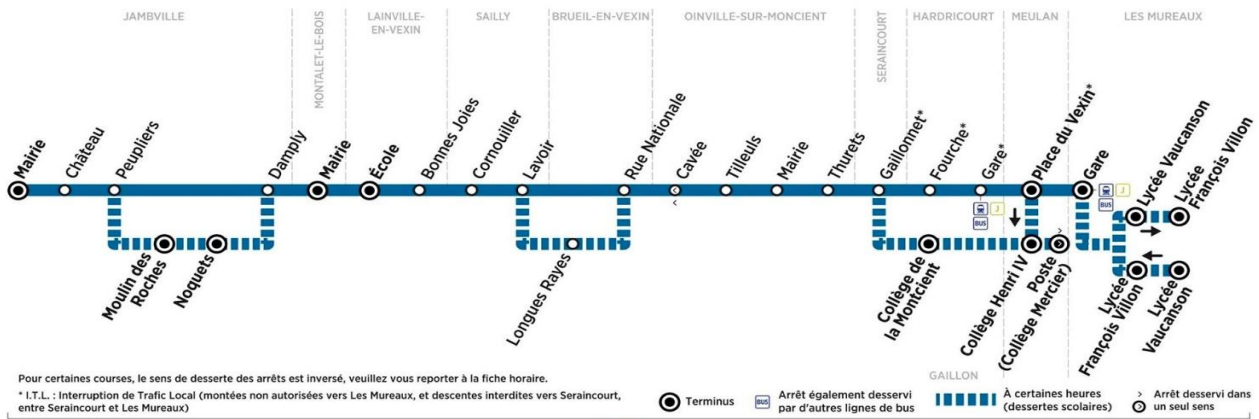

Retour

Horaires de bus valables du 1er septembre 2020 au 6 juillet 2021

Pour certaines courses, le sens de desserte des arrêts est inversé, veuillez vous reporter à la fiche horaire.

* I.T.L. : Interruption de Trafic Local (montées non autorisées vers Les Mureaux, et descentes interdites vers Seraincourt, entre Seraincourt et Les Mureaux)

I.T.L. : Interruption de Trafic Local (montées non autorisées en sens aller et descentes non autorisées en sens retour entre Seraincourt et Les Mureaux)

Contact
Combus01.30.94.34.22
combus.fr

pour

BUS**17****LES MUREAUX
Gare****JAMBVILLE
Mairie**

Retour

Horaires de bus valables du 1er septembre 2020 au 6 juillet 2021

du lundi au vendredi en vacances scolaires (sauf jours fériés)

	N° bus	213	214
	Trains en provenance de Paris	17:40	18:39
LES MUREAUX	Gare	17:46	18:45
MEULAN	Place du Vexin	18:00	18:59
	Trains en provenance de Paris	17:50	18:51
HARDRICOURT	Gare	18:01	19:00
	Fourche	18:03	19:02
SERAINCOURT	Gaillonnet	18:07	19:06
OINVILLE	Thurets	18:08	19:07
	Mairie	18:09	19:08
	Tilleuls	18:10	19:09
	Cavée	18:11	19:10
BRUEIL-EN-VEXIN	Rue Nationale	18:13	19:12
SAILLY	Lavoir	18:16	19:15
	Cornouiller	18:17	19:16
LAINVILLE	Bonnes Joies	18:19	19:18
LAINVILLE	Ecole	18:21	19:20
MONTALET-LE-BOIS	Mairie	18:23	19:22
JAMBVILLE	Damply	18:24	19:23
	Peupliers	18:26	19:25
	Château	18:26	19:25
	Mairie	18:27	19:26