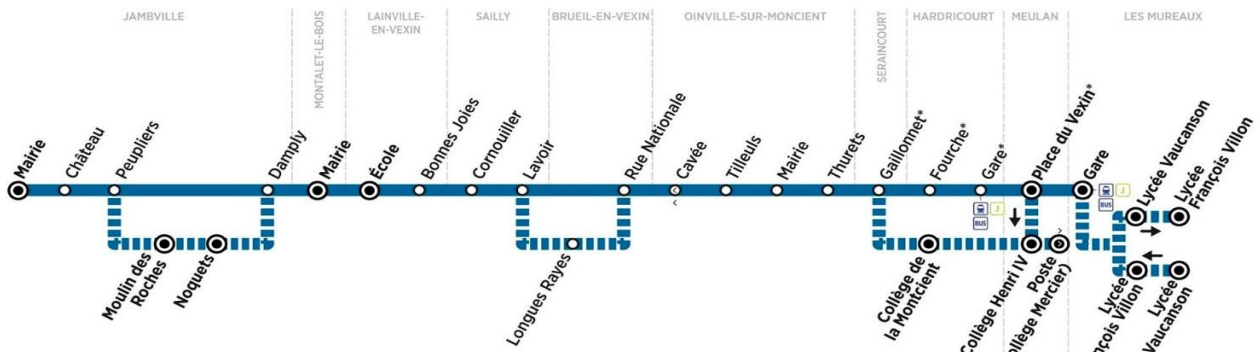

BUS

17

LES MUREAUX
Lycée Vaucanson

JAMBVILLE
Noquets

Retour

Horaires de bus valables du 1er septembre 2020 au 6 juillet 2021

* I.T.L. : Interruption de Trafic Local (montées non autorisées vers Les Mureaux, et descentes interdites vers Seraincourt, entre Seraincourt et Les Mureaux)

Arrêt également desservi par d'autres lignes de bus

GAILLON

À certaines heures (dessertes scolaires)

Arrêt desservi dans un seul sens

ZONE 5

mercredi en périodes scolaires (sauf jours fériés)

	N° bus	201	202	203	204	205	206	213	214
LES MUREAUX	Lycée Vaucanson	.....	.....	.....	.....	12:35	.....	.....	.....
	Lycée François Villon	.....	.....	.....	12:40	12:40	16:40	.....	.....
	Trains en provenance de Paris	-	-	-	12:27	12:27	16:24	17:40	18:39
	Gare	.....	.....	.....	12:45	12:45	16:48	17:46	18:45
MEULAN	Place du Vexin	11:35	12:35	.....	12:56	12:56	16:55	18:00	18:59
	Collège Henri IV	11:43	12:45	.....	.....	.....	.....	.....	.....
GAILLON	Collège de la Montcient	11:48	12:50	12:50	.....	.....	.....	.....	.....
	Trains en provenance de Paris	-	-	-	-	-	-	17:50	18:51
HARDRICOURT	Gare	.....	.....	.....	.....	.....	.....	18:01	19:00
	Fourche	.....	.....	.....	.....	.....	.....	18:03	19:02
SERAINCOURT	Gaillonnet	11:54	12:56	12:56	13:01	13:01	17:00	18:07	19:06
OINVILLE	Thurets	11:57	.....	12:59	.....	13:03	17:02	18:08	19:07
	Mairie	11:57	.....	12:59	.....	13:04	17:03	18:09	19:08
	Tilleuls	11:58	.....	13:00	.....	13:05	17:04	18:10	19:09
	Cavée	11:58	.....	13:00	.....	13:06	17:05	18:11	19:10
BRUEIL-EN-VEXIN	Rue Nationale	12:01	.....	13:03	.....	13:08	17:07	18:13	19:12
SAILLY	Lavoir	12:03	.....	13:05	.....	13:11	17:10	18:16	19:15
	Cornouiller	12:05	.....	13:07	.....	13:12	17:11	18:17	19:16
LAINVILLE	Bonnes Joies	12:06	.....	13:08	.....	13:13	17:13	18:19	19:18
JAMBVILLE	Mairie	.....	.....	.....	13:04	.....	.....	.....	.....
	Château	.....	.....	.....	13:04	.....	.....	.....	.....
	Peupliers	.....	.....	.....	13:05	.....	.....	.....	.....
	Damply	.....	.....	.....	13:06	.....	.....	.....	.....
MONTALET-LE-BOIS	Mairie	.....	.....	.....	13:08	.....	.....	.....	
LAINVILLE	Ecole	12:08	.....	13:10	13:10	13:15	17:15	18:21	19:20
	Moulin des Roches	.....	13:04	.....	.....	.....	.....	.....	.....
	Noquets	.....	13:05	.....	13:14	.....	.....	.....	.....
MONTALET-LE-BOIS	Moulin des Roches	.....	.....	.....	13:15	.....	.....	.....	.....
	Mairie	12:13	13:08	13:13	.....	.....	17:17	18:23	19:22
JAMBVILLE	Ecole	.....	13:10	.....	.....	.....	.....	.....	.....
	Damply	12:14	13:13	.....	.....	.....	17:18	18:24	19:23
	Peupliers	12:16	13:15	.....	.....	.....	17:21	18:26	19:25
	Château	12:18	13:16	.....	.....	.....	17:22	18:26	19:25
	Mairie	12:19	13:17	.....	.....	.....	17:22	18:27	19:26
JAMBVILLE	Noquets	.....	.....	.....	.....	.....	17:27	.....	.....

I.T.L. : Interruption de Trafic Local (montées non autorisées en sens aller et descentes non autorisées en sens retour entre Seraincourt et Les Mureaux)

Contact
Combus

01.30.94.34.22
combus.fr

pour