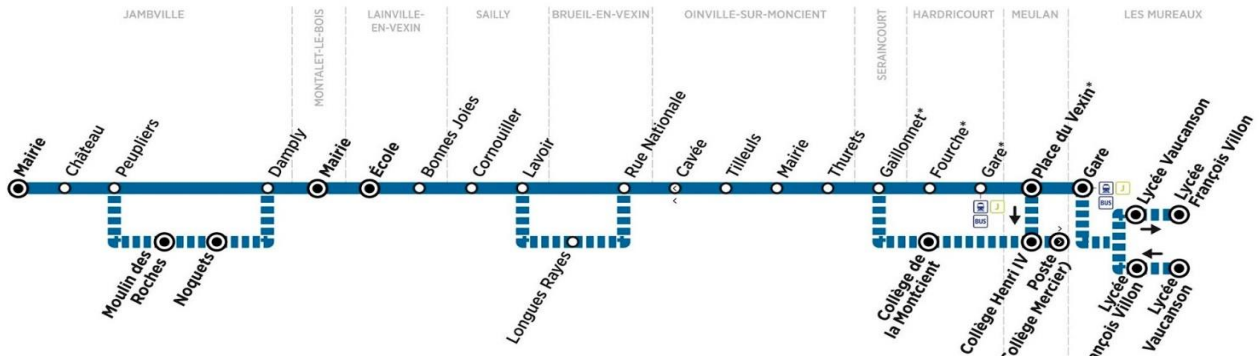

BUS

17

JAMBVILLE
Mairie

LES MUREAUX
Gare

Aller

Horaires de bus valables du 1er septembre 2020 au 6 juillet 2021

* I.T.L. : Interruption de Trafic Local (montées non autorisées vers Les Mureaux, et descentes interdites vers Seraincourt, entre Seraincourt et Les Mureaux)

Arrêt également desservi par d'autres lignes de bus

GAILLON

À certaines heures (dessertes scolaires)

Arrêt desservi dans un seul sens

ZONE 5

du lundi au vendredi en vacances scolaires (sauf jours fériés)

	N° bus	101	102
JAMBVILLE	Mairie	06:15	07:19
	Château	06:15	07:19
	Peupliers	06:16	07:20
	Damply	06:18	07:21
MONTALET-LE-BOIS	Mairie	06:20	07:23
LAINVILLE	Ecole	06:22	07:25
SAILLY	Bonnes Joies	06:24	07:27
	Cornouiller	06:27	07:29
BRUEIL-EN-VEXIN	Lavoir	06:28	07:29
	Rue Nationale	06:32	07:32
OINVILLE	Tilleuls	06:33	07:33
	Mairie	06:33	07:33
	Thurets	06:34	07:34
SERAINCOURT	Gaillonnet	06:35	07:37
HARDRICOURT	Gare	06:41	07:46
	Trains à destination de Paris	06:58	07:58
MEULAN	Place du Vexin	06:43	07:48
LES MUREAUX	Gare	06:55	08:02
	Trains à destination de Paris	07:08	08:08

I.T.L. : Interruption de Trafic Local (montées non autorisées en sens aller et descentes non autorisées en sens retour entre Seraincourt et Les Mureaux)

Contact
Combus

01.30.94.34.22
combus.fr
vianavigo.com

pour