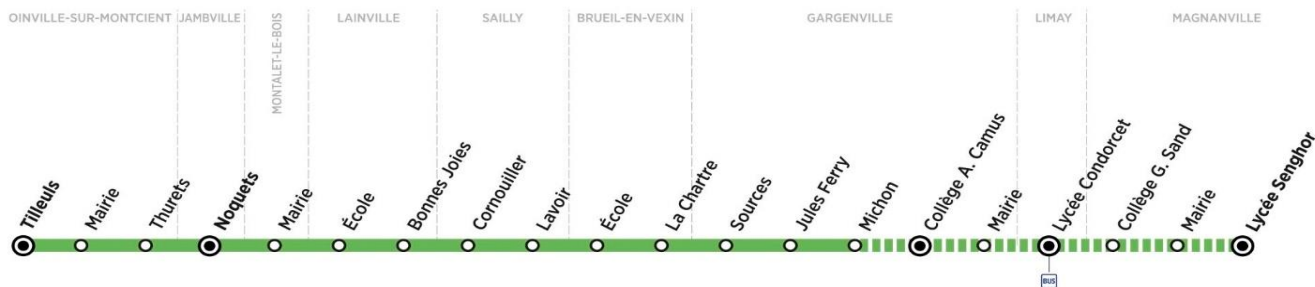

	N° bus	101	102	103
OINVILLE	Tilleuls	07:15	07:32	08:10
	Mairie	07:16	07:33	08:11
	Thurets	07:16	07:33	08:11
JAMBVILLE	Noquets	07:23	07:40	08:18
MONTALET-LE-BOIS	Mairie	07:26	07:43	08:21
LAINVILLE	École	07:28	07:48	08:23
	Bonnes Joies	07:30	07:50	08:25
SAILLY	Cornouiller	07:32	07:52	08:27
	Lavoit	07:33	07:53	08:28
BRUEIL-EN-VEXIN	École	07:36	07:56	08:31
	La Chartre	07:38	07:58	08:33
GARGENVILLE	Sources	07:43	08:03	08:38
	Jules Ferry	07:43	08:03	08:38
	Michon	07:44	08:05	08:39
	Collège A. Camus	08:10	08:43
	Mairie	08:12	08:45
LIMAY	Lycée Condorcet (quai 4)	07:55	08:22	09:00
MAGNANVILLE	Collège G. Sand	08:10	09:15
	Mairie (lycée agricole Sully)	08:13	09:18
	Lycée Léopold S. Senghor	08:15	09:20

Correspondances avec les lignes 9, 16, 21 et 9511

Contact
Combus01.30.94.34.22
combus.fr

pour

BUS**18****OINVILLE**
Tilleuls**MAGNANVILLE**
Lycée Senghor

Aller

Horaires de bus valables du 1er septembre 2020 au 6 juillet 2021

Terminus
 Arrêt également desservi par d'autres lignes de bus
 Tronçon desservi par certaines courses uniquement

ZONE 5

samedi en périodes scolaires uniquement (sauf jours fériés)

	N° bus	101
OINVILLE	Tilleuls	07:15
	Mairie	07:16
	Thurets	07:16
JAMBVILLE	Noquets	07:23
MONTALET-LE-BOIS	Mairie	07:26
LAINVILLE	École	07:28
	Bonnes Joies	07:30
SAILLY	Cornouiller	07:32
	Lavoir	07:33
BRUEIL-EN-VEXIN	École	07:36
	La Chartre	07:38
GARGENVILLE	Sources	07:43
	Jules Ferry	07:43
	Michon	07:44
LIMAY	Lycée Condorcet (quai 4)	07:55
MAGNANVILLE	Collège G. Sand	08:10
	Mairie (lycée agricole Sully)	08:13
	Lycée Léopold S. Senghor	08:15