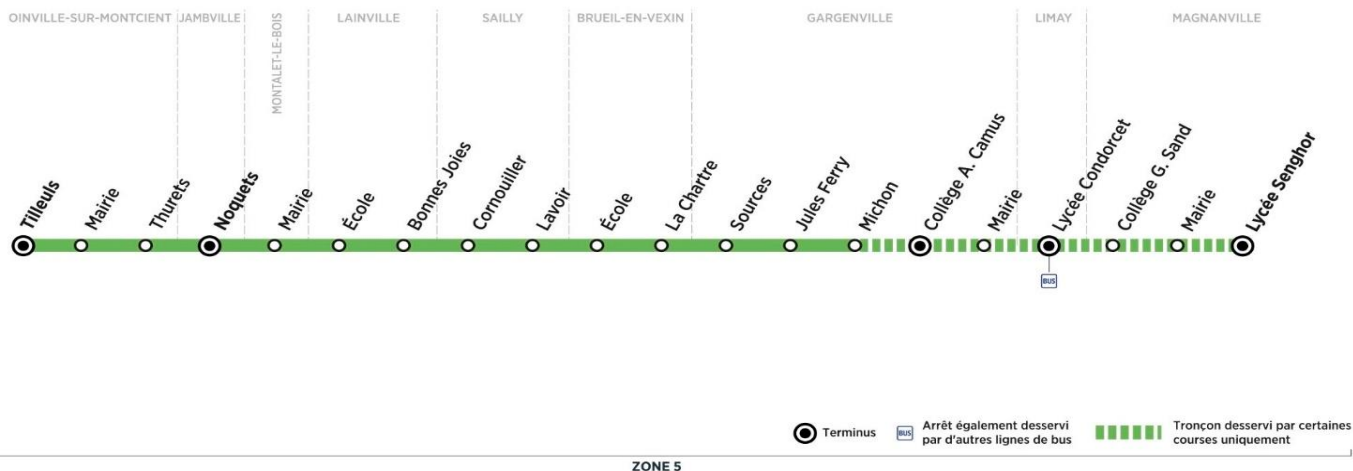

Terminus
 Arrêt également desservi par d'autres lignes de bus
 Tronçon desservi par certaines courses uniquement

ZONE 5

mercredi en périodes scolaires uniquement (sauf jours fériés)

	N° bus	201	202
MAGNANVILLE	Lycée Léopold S. Senghor	12:35
	Mairie (lycée agricole Sully)	12:37
	Collège G. Sand	12:40
LIMAY	Lycée Condorcet (quai 4)	13:00
GARGENVILLE	Collège A. Camus	12:43
	Michon	12:46	13:09
	Jules Ferry	12:47	13:10
	Sources	12:47	13:10
BRUEIL-EN-VEXIN	La Chartre	12:53	13:16
	Ecole	12:55	13:18
SAILLY	Lavoit	12:59	13:22
	Cornouiller	13:00	13:23
LAINVILLE	Bonnes Joies	13:02	13:25
	Ecole	13:04	13:27
MONTALET-LE-BOIS	Mairie	13:09	13:32
JAMBVILLE	Noquets	13:12	13:35
OINVILLE	Thurets	13:19	13:42
	Mairie	13:20	13:43
	Tilleuls	13:21	13:44

Correspondances avec les lignes 9, 16, 21 et 9511

Contact
Combus01.30.94.34.22
combus.fr

 GROUPE RATP

pour

BUS**18****MAGNANVILLE**
Lycée Senghor**OINVILLE**
Tilleuls

Retour

Horaires de bus valables du 1er septembre 2020 au 6 juillet 2021

samedi en périodes scolaires uniquement (sauf jours fériés)

		N° bus	202
MAGNANVILLE	Lycée Léopold S. Senghor		12:35
	Mairie (lycée agricole Sully)		12:37
	Collège G. Sand		12:40
LIMAY	Lycée Condorcet (quai 4)		13:00
GARGENVILLE	Michon		13:09
	Jules Ferry		13:10
	Sources		13:10
BRUEIL-EN-VEXIN	La Chartre		13:16
	Ecole		13:18
SAILLY	Lavoit		13:22
	Cornouiller		13:23
LAINVILLE	Bonnes Joies		13:25
	Ecole		13:27
MONTALET-LE-BOIS	Mairie		13:32
JAMBVILLE	Noquets		13:35
OINVILLE	Thurets		13:42
	Mairie		13:43
	Tilleuls		13:44