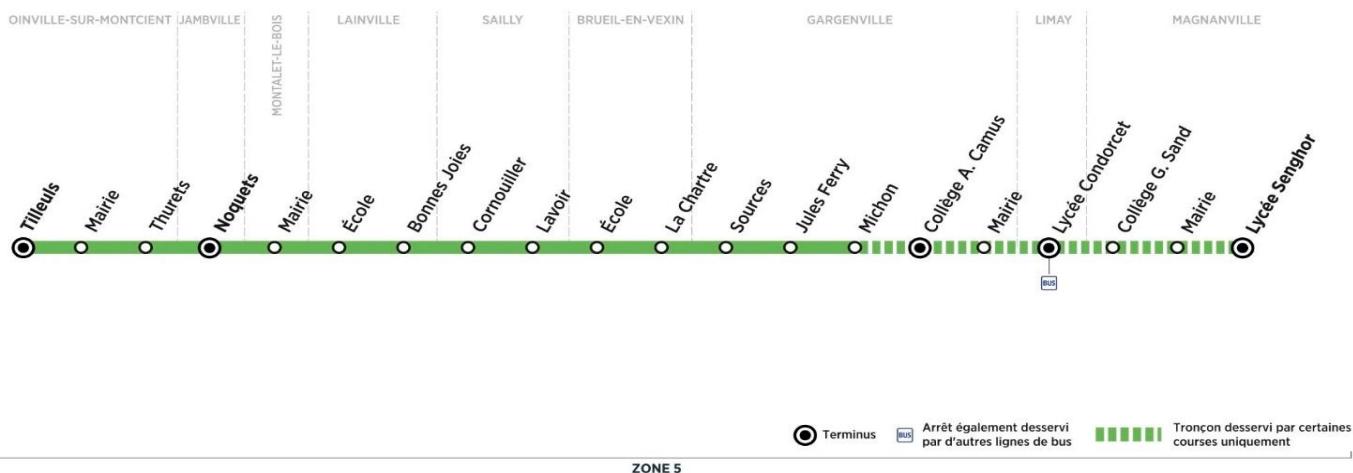

Terminus
 Arrêt également desservi par d'autres lignes de bus
 Tronçon desservi par certaines courses uniquement

ZONE 5

samedi en périodes scolaires uniquement (sauf jours fériés)

	N° bus	101
OINVILLE	Tilleuls	07:15
	Mairie	07:16
	Thurets	07:16
JAMBVILLE	Noquets	07:23
MONTALET-LE-BOIS	Mairie	07:26
LAINVILLE	École	07:28
	Bonnes Joies	07:30
SAILLY	Cornouiller	07:32
	Lavoir	07:33
BRUEIL-EN-VEXIN	École	07:36
	La Chartre	07:38
GARGENVILLE	Sources	07:43
	Jules Ferry	07:43
	Michon	07:44
LIMAY	Lycée Condorcet (quai 4)	07:55
MAGNANVILLE	Collège G. Sand	08:10
	Mairie (lycée agricole Sully)	08:13
	Lycée Léopold S. Senghor	08:15

Correspondances avec les lignes 9, 16, 21 et 9511

Contact
Combus01.30.94.34.22
combus.fr
vianavigo.com

pour

BUS**18****MAGNANVILLE**
Lycée Senghor**OINVILLE**
Tilleuls

Retour

Horaires de bus valables du 1er septembre 2020 au 6 juillet 2021

lundi, mardi, jeudi, vendredi en périodes scolaires uniquement (sauf jours fériés)

	N° bus	203	204	206
MAGNANVILLE	Lycée Léopold S. Senghor	16:35	17:35
	Mairie (lycée agricole Sully)	16:37	17:37
	Collège G. Sand	16:40	17:40
LIMAY	Lycée Condorcet (quai 4)	15:55	17:00	18:05
GARGENVILLE	Mairie	16:03	17:08
	Collège A. Camus	16:05	17:10
	Michon	16:08	17:13	18:14
	Jules Ferry	16:09	17:14	18:15
BRUEIL-EN-VEXIN	Sources	16:09	17:14	18:15
	La Chartre	16:15	17:20	18:21
SAILLY	Ecole	16:17	17:22	18:23
	Lavoir	16:21	17:26	18:27
LAINVILLE	Cornouiller	16:22	17:27	18:28
	Bonnes Joies	16:24	17:29	18:30
MONTALET-LE-BOIS	Ecole	16:26	17:31	18:32
	Mairie	16:31	17:36	18:37
JAMBVILLE	Noquets	16:34	17:39	18:40
OINVILLE	Thurets	17:46	18:47
	Mairie	17:47	18:48
	Tilleuls	17:48	18:49