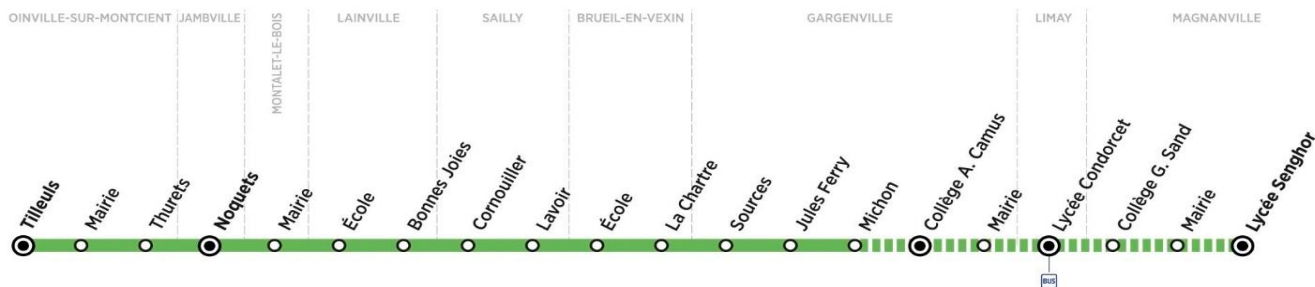

lundi, mardi, jeudi, vendredi en périodes scolaires uniquement (sauf jours fériés)

	N° bus	203	204	206
MAGNANVILLE	Lycée Léopold S. Senghor	16:35	17:35
	Mairie (lycée agricole Sully)	16:37	17:37
	Collège G. Sand	16:40	17:40
LIMAY	Lycée Condorcet (quai 4)	15:55	17:00	18:05
GARGENVILLE	Mairie	16:03	17:08
	Collège A. Camus	16:05	17:10
	Michon	16:08	17:13	18:14
	Jules Ferry	16:09	17:14	18:15
BRUEIL-EN-VEXIN	Sources	16:09	17:14	18:15
	La Chartre	16:15	17:20	18:21
SAILLY	Ecole	16:17	17:22	18:23
	Lavoir	16:21	17:26	18:27
LAINVILLE	Cornouiller	16:22	17:27	18:28
	Bonnes Joies	16:24	17:29	18:30
MONTALET-LE-BOIS	Ecole	16:26	17:31	18:32
	Mairie	16:31	17:36	18:37
JAMBVILLE	Noquets	16:34	17:39	18:40
OINVILLE	Thurets	17:46	18:47
	Mairie	17:47	18:48
	Tilleuls	17:48	18:49

Correspondances avec les lignes 9, 16, 21 et 9511

Contact
Combus01.30.94.34.22
combus.fr
vianavigo.com

pour

BUS**18****MAGNANVILLE**
Lycée Senghor**OINVILLE**
Tilleuls

Retour

Horaires de bus valables du 1er septembre 2020 au 6 juillet 2021

Terminus
 Arrêt également desservi par d'autres lignes de bus
 Tronçon desservi par certaines courses uniquement

ZONE 5

mercredi en périodes scolaires uniquement (sauf jours fériés)

	N° bus	201	202
MAGNANVILLE	Lycée Léopold S. Senghor	12:35
	Mairie (lycée agricole Sully)	12:37
	Collège G. Sand	12:40
LIMAY	Lycée Condorcet (quai 4)	13:00
GARGENVILLE	Collège A. Camus	12:43
	Michon	12:46	13:09
	Jules Ferry	12:47	13:10
	Sources	12:47	13:10
BRUEIL-EN-VEXIN	La Chartre	12:53	13:16
	Ecole	12:55	13:18
SAILLY	Lavoit	12:59	13:22
	Cornouiller	13:00	13:23
LAINVILLE	Bonnes Joies	13:02	13:25
	Ecole	13:04	13:27
MONTALET-LE-BOIS	Mairie	13:09	13:32
JAMBVILLE	Noquets	13:12	13:35
OINVILLE	Thurets	13:19	13:42
	Mairie	13:20	13:43
	Tilleuls	13:21	13:44