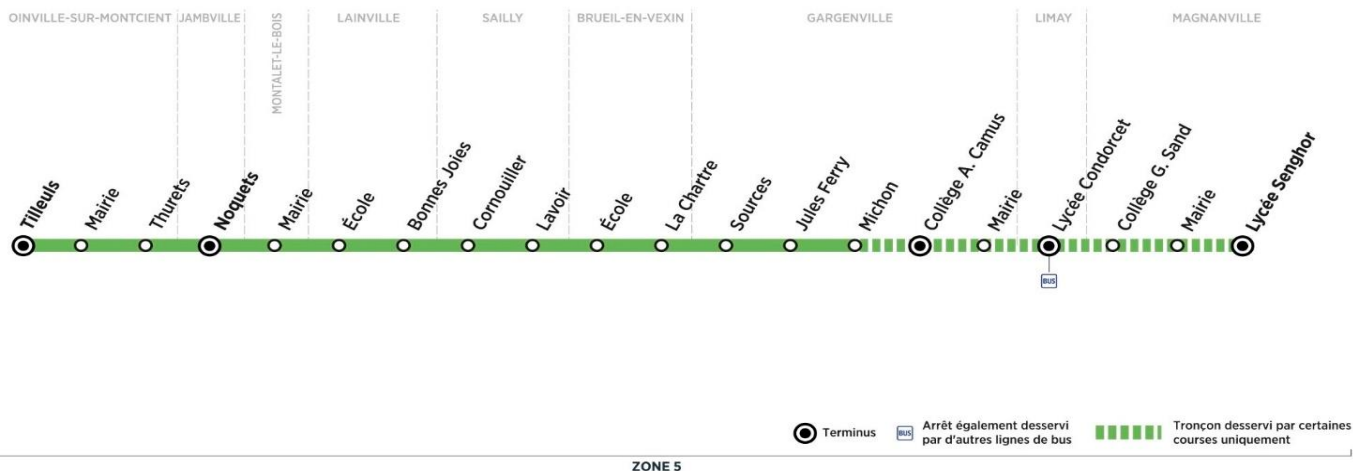

BUS**18****OINVILLE**
Tilleuls**MAGNANVILLE**
Lycée Senghor

Aller

Horaires de bus valables du 1er septembre 2020 au 6 juillet 2021

du lundi au vendredi en périodes scolaires uniquement (sauf jours fériés)

	N° bus	101	102	103
OINVILLE	Tilleuls	07:15	07:32	08:10
	Mairie	07:16	07:33	08:11
	Thurets	07:16	07:33	08:11
JAMBVILLE	Noquets	07:23	07:40	08:18
MONTALET-LE-BOIS	Mairie	07:26	07:43	08:21
LAINVILLE	École	07:28	07:48	08:23
	Bonnes Joies	07:30	07:50	08:25
SAILLY	Cornouiller	07:32	07:52	08:27
	Lavoit	07:33	07:53	08:28
BRUEIL-EN-VEXIN	École	07:36	07:56	08:31
	La Chartre	07:38	07:58	08:33
GARGENVILLE	Sources	07:43	08:03	08:38
	Jules Ferry	07:43	08:03	08:38
	Michon	07:44	08:05	08:39
	Collège A. Camus	08:10	08:43
	Mairie	08:12	08:45
LIMAY	Lycée Condorcet (quai 4)	07:55	08:22	09:00
MAGNANVILLE	Collège G. Sand	08:10	09:15
	Mairie (lycée agricole Sully)	08:13	09:18
	Lycée Léopold S. Senghor	08:15	09:20

Terminus
 Arrêt également desservi par d'autres lignes de bus
 Tronçon desservi par certaines courses uniquement

ZONE 5

samedi en périodes scolaires uniquement (sauf jours fériés)

	N° bus	101
OINVILLE	Tilleuls	07:15
	Mairie	07:16
	Thurets	07:16
JAMBVILLE	Noquets	07:23
MONTALET-LE-BOIS	Mairie	07:26
LAINVILLE	École	07:28
	Bonnes Joies	07:30
SAILLY	Cornouiller	07:32
	Lavoir	07:33
BRUEIL-EN-VEXIN	École	07:36
	La Chartre	07:38
GARGENVILLE	Sources	07:43
	Jules Ferry	07:43
	Michon	07:44
LIMAY	Lycée Condorcet (quai 4)	07:55
MAGNANVILLE	Collège G. Sand	08:10
	Mairie (lycée agricole Sully)	08:13
	Lycée Léopold S. Senghor	08:15