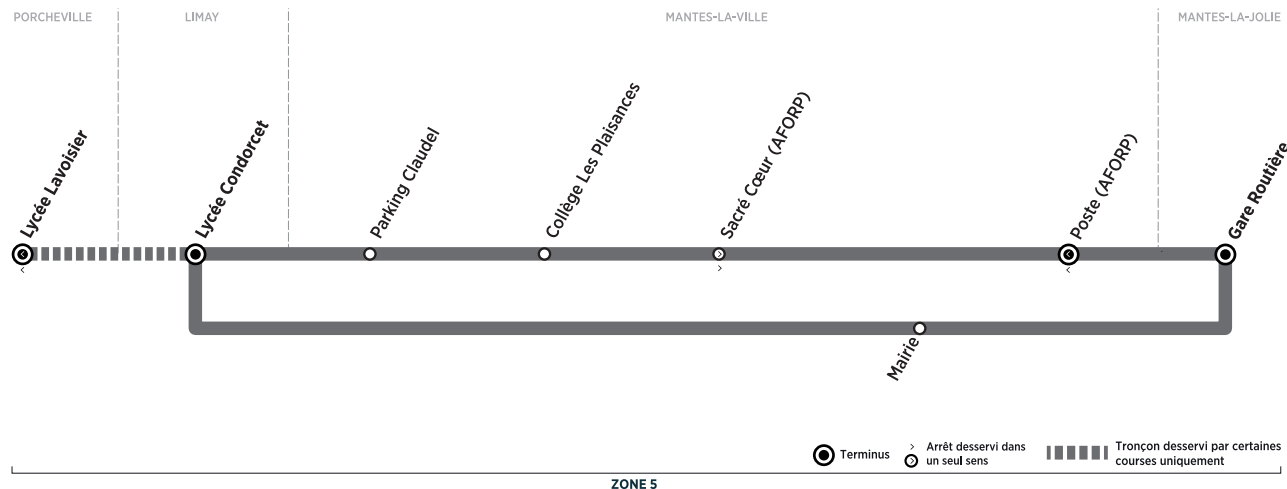

→ Limay
→ Mantes-la-Ville
→ Mantes-la-Jolie
→ Porcheville

MANTES-LA-JOLIE - GARE

LIMAY - LYCÉE CONDORCET

Horaires valables à partir du 2 Septembre 2019

BUS 21

BUS 21 LIMAY - LYCÉE CONDORCET → MANTES-LA-JOLIE - GARE

Informations pratiques

Contact

COMBUS
01 30 94 34 22
www.combus.fr
vianavigo.com
2 Impasse Sainte Claire Deville
78200 MANTES-LA-JOLIE
Filiale du Groupe RATP

Points de vente

MANTES-LA-JOLIE

Agence Navigo Combus
2, Impasse Sainte Claire Deville
78200 Mantes la Jolie
Ouvert du lundi au vendredi
de 9h00 à 12h00 et 13h30 à 17h30
Point de vente équipé pour le rechargement des passes Navigo