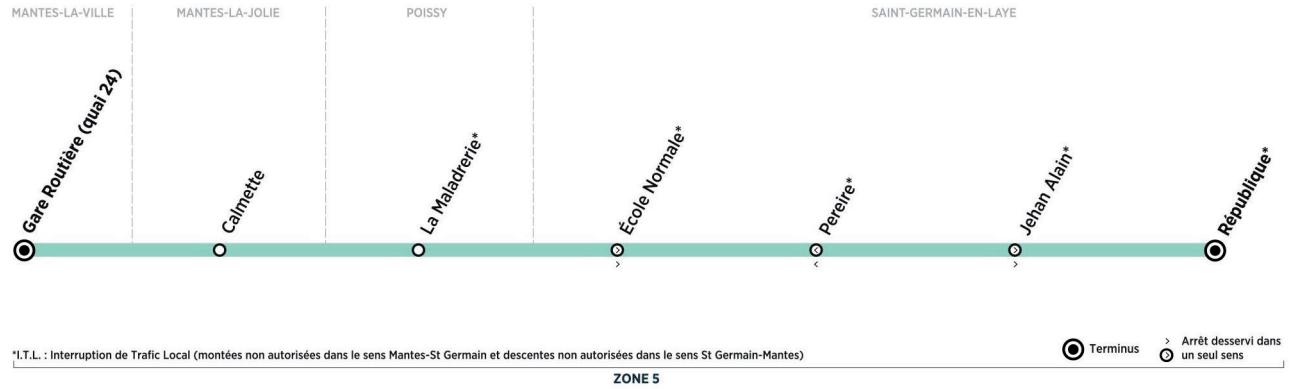

BUS 22 MANTES-LA-VILLE - GARE ROUTIÈRE ↔ SAINT-GERMAIN-EN-LAYE - RÉPUBLIQUE

Horaires valables à partir du 2 Septembre 2019

MANTES-EN-YVELINES

SAINT-GERMAIN-EN-LAYE

Mantes-la-Jolie
Mantes-la-Ville
Poissy
Saint-Germain-en-Laye

BUS 22

Informations pratiques

Contact

CTVMI
01 30 94 34 22
www.combus.fr
vianavigo.com
2 Impasse Sainte Claire Deville
78200 MANTES-LA-JOLIE
Filiale de RATP Dev

Calendrier scolaire 2019/2020 - Zone C

- **Rentrée scolaire**
Le lundi 2 septembre 2019
- **Vacances Toussaint 2019**
Du 20/10/19 au 03/11/19
- **Vacances de Noël 2019**
Du 22/12/19 au 05/01/20
- **Vacances d'hiver 2020**
Du 09/02/20 au 23/02/20
- **Vacances de Pâques 2020**
Du 05/04/20 au 19/04/20
- **Pont de l'Ascension**
Du 21/05/20 au 24/05/20