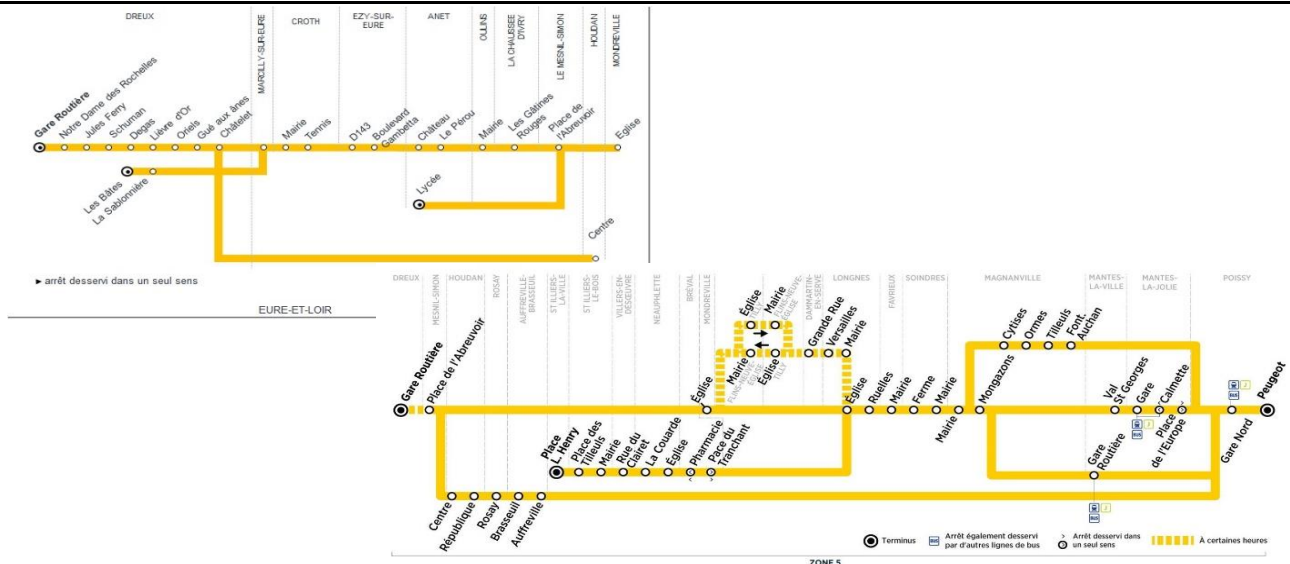

du lundi au vendredi en périodes scolaires et en vacances scolaires zone B (sauf jours fériés)

	N° bus	108-137	38-138	38-140	38-141	119-142	38-143
ANET	Château	-	5:50	6:43	-	-	-
	Le Pérou	-	5:51	6:44	-	-	8:20
OULINS	Mairie	-	5:54	6:47	-	-	8:22
LA CHAUSSEE D'IVRY	Les Gâtines Rouges	-	5:57	6:50	-	-	8:26
LE MESNIL SIMON	Place de l'Abreuvoir	-	6:00	6:53	-	-	8:28
ST ILLIERS-LA-VILLE	Place L. Henry	-	-	-	-	7:02	-
ST ILLIERS-LE-BOIS	Place des Tilleuls	-	-	-	-	7:07	-
	Mairie	-	-	-	-	7:08	-
VILLIERS-EN-DESOEVRE	Rue du Clairêt	-	-	-	-	7:11	-
NEAUPHLETTE	La Courarde	-	-	-	-	7:15	-
	Eglise	-	-	-	-	7:16	-
BREVAL	Place du Tranchant	-	-	-	-	7:19	-
MONDREVILLE	Eglise	5:42	6:02	6:55	6:55	-	8:30
TILLY	Eglise	-	6:07	-	7:00	-	-
FLINS-NEUVE-EGLISE	Mairie	-	6:09	-	7:02	-	-
DAMMARTIN-EN-SERVE	Grande Rue	-	6:13	-	7:07	-	-
LONGNES	Versailles	-	6:17	-	7:10	-	-
	Mairie	-	6:18	-	7:11	-	-
	Eglise	5:45	6:19	6:59	7:12	7:25	8:34
	Ruelles	5:45	6:20	6:59	7:13	7:26	8:35
FAVRIEUX	Mairie	5:49	6:23	7:03	7:16	7:30	8:37
SOINDRES	Ferme	5:52	6:26	7:06	7:18	7:32	8:39
	Mairie	5:52	6:27	7:07	7:20	7:34	8:41
MAGNANVILLE	Mairie	5:55	6:28	7:09	7:23	7:37	8:44
	Mongazons	5:58	6:30	7:11	7:25	7:40	8:45
	Cytises	-	-	-	-	-	-
MANTES-LA-VILLE	Gare (quai 24)	6:04*	6:36	7:18	7:30	7:47	8:59
POISSY	RER - Gare Nord	6:45	-	-	-	-	-