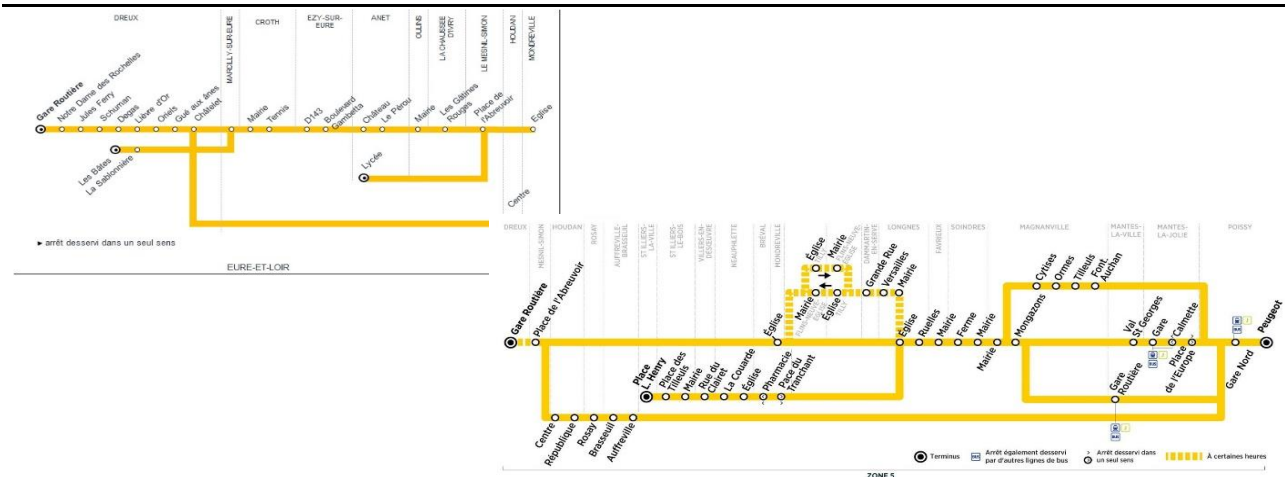

BUS**88****DREUX
Gare Routière****POISSY
Peugeot**

Aller

Horaires de bus valables du 1er septembre 2020 au 6 juillet 2021

du lundi au vendredi en périodes scolaires et en vacances scolaires zone B (sauf jours fériés)

	N° bus	108-101	108-104	38-144	38-145
DREUX	Gare routière	3:32	10:56	-	-
	Notre Dame des Rochelles	3:36	11:00	-	-
	Jules Ferry	3:37	11:01	-	-
	Schuman	3:38	11:02	-	-
	Deqas	3:40	11:04	-	-
	Lièvre d'Or	3:41	11:05	-	-
	Oriels	3:42	11:06	-	-
	Gué anx ânes	3:44	11:08	-	-
	Les Châtelets	3:46	11:10	-	-
ANET	Lycée	-	-	11:40	16:40
LE MESNIL SIMON	Place de l'Abreuvoir	-	-	11:50	16:50
HOUDAN	Centre	3:57	11:21	-	-
	République	3:59	11:23	-	-
ROSAY	Rosay	4:17	11:41	-	-
AUFFREVILLE-BRASSEUIL	Brasseuil	4:25	11:49	-	-
	Auffreville	4:26	11:50	-	-
MONDREVILLE	Eglise	-	-	11:52	16:52
LONGNES	Mairie	-	-	11:57	16:57
	Eglise	-	-	11:58	16:58
FAVRIEUX	Ruelles	-	-	11:59	16:59
SOINDRES	Mairie	-	-	12:03	17:03
	Ferme	-	-	12:06	17:06
MAGNANVILLE	Mairie	-	-	12:07	17:07
	Mongazons	-	-	12:08	17:08
MANTES-LA-VILLE	Gare (quai 24)	-	-	12:16	17:20
POISSY	RER Gare Nord	4:55	12:19	-	-
	Peugeot	5:00	12:26	-	-

circule uniquement le mercredi en périodes scolaires zone B - circule uniquement lundi, mardi, jeudi, vendredi en périodes scolaires zone B

Ne fonctionne pas pendant la fermeture de Peugeot

Contact
Combus01.30.94.34.22
combus.fr

pour

BUS**88****DREUX
Les Bâtes****POISSY
Peugeot**

Aller

Horaires de bus valables du 1er septembre 2020 au 6 juillet 2021

du lundi au vendredi en périodes scolaires et en vacances scolaires zone B (sauf jours fériés)