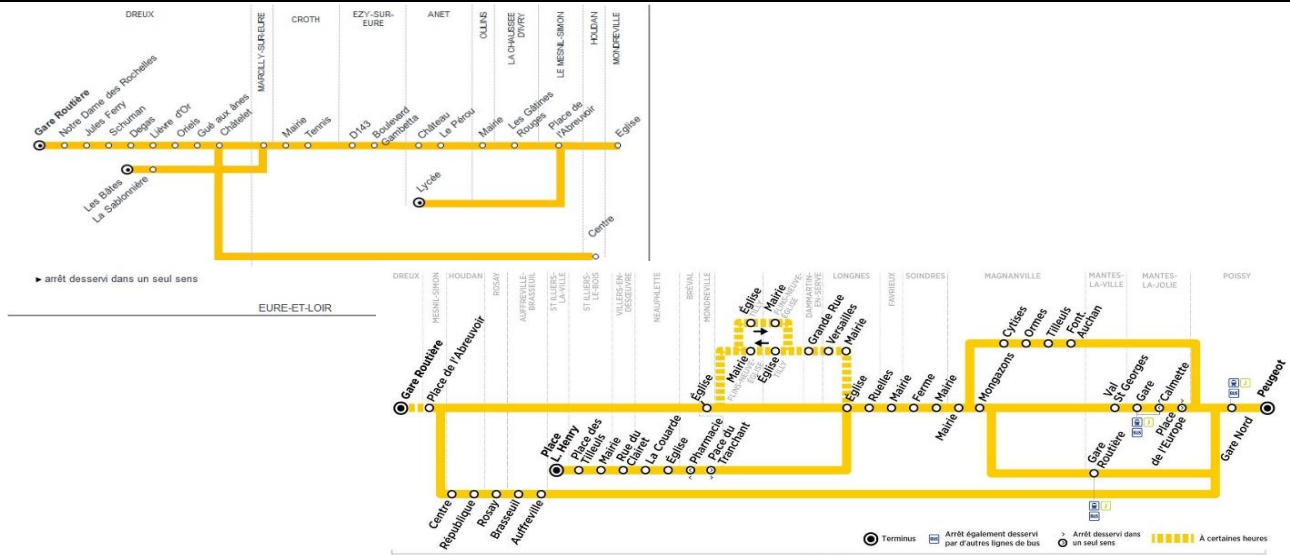

BUS

88

**MANTES-LA-VILLE
Gare Routière**

**ANET
Lycée**

Retour

Horaires de bus valables du 1er septembre 2020 au 6 juillet 2021

du lundi au vendredi en périodes scolaires et en vacances scolaires zone B (sauf jours fériés)

	N° bus	38-225	38-229	38-231	119-233	119-235
MANTES-LA-VILLE	Gare (quai 24)	7:38	17:55	18:41	19:00	19:40
MAGNANVILLE	Mongazons	7:42	18:00	18:48	19:07	19:46
	Mairie	7:43	18:01	18:50	19:09	19:48
SOINDRES	Mairie	7:46	18:04	18:52	19:12	19:50
	Ferme	7:48	18:05	18:53	19:13	19:51
FAVRIEUX	Mairie	7:51	18:07	18:56	19:16	19:54
LONGNES	Ruelles	7:54	18:12	19:00	19:21	19:58
	Eglise	7:55	18:13	19:01	19:22	19:59
	Mairie	-	18:14	19:02	-	-
	Versailles	-	18:15	19:03	-	-
DAMMARTIN-EN-SERVE	Grande Rue	-	18:18	19:07	-	-
TILLY	Eglise	-	18:21	19:14	-	-
FLINS-NEUVE-EGLISE	Mairie	-	18:23	19:15	-	-
MONDREVILLE	Eglise	8:00	18:28	19:20	-	-
BREVAL	Pharmacie	-	-	-	19:26	20:03
NEAUPHLETTE	Eglise	-	-	-	19:29	20:06
	La Couarde	-	-	-	19:31	20:08
VILLIERS-EN-DESOEUVRE	Rue du Clairnet	-	-	-	19:36	20:14
ST ILLIERS-LE-BOIS	Mairie	-	-	-	19:40	20:16
	Place des Tilleuls	-	-	-	19:41	20:17
ST ILLIERS-LA-VILLE	Place Louise Henry	-	-	-	19:47	20:19
MESNIL SIMON	Place de l'Abreuvoir	8:02	-	19:24	-	-
LA CHAUSSEE D'IVRY	Les Gâtines Rouges	-	-	19:27	-	-
OULINS	Mairie	-	-	19:30	-	-
ANET	Le Pérou	-	-	19:33	-	-
	Château	-	-	19:34	-	-
	Lycée	8:15	-	-	-	-

circule uniquement en périodes scolaires zone B

Contact
Combus

01.30.94.34.22
combus.fr

pour