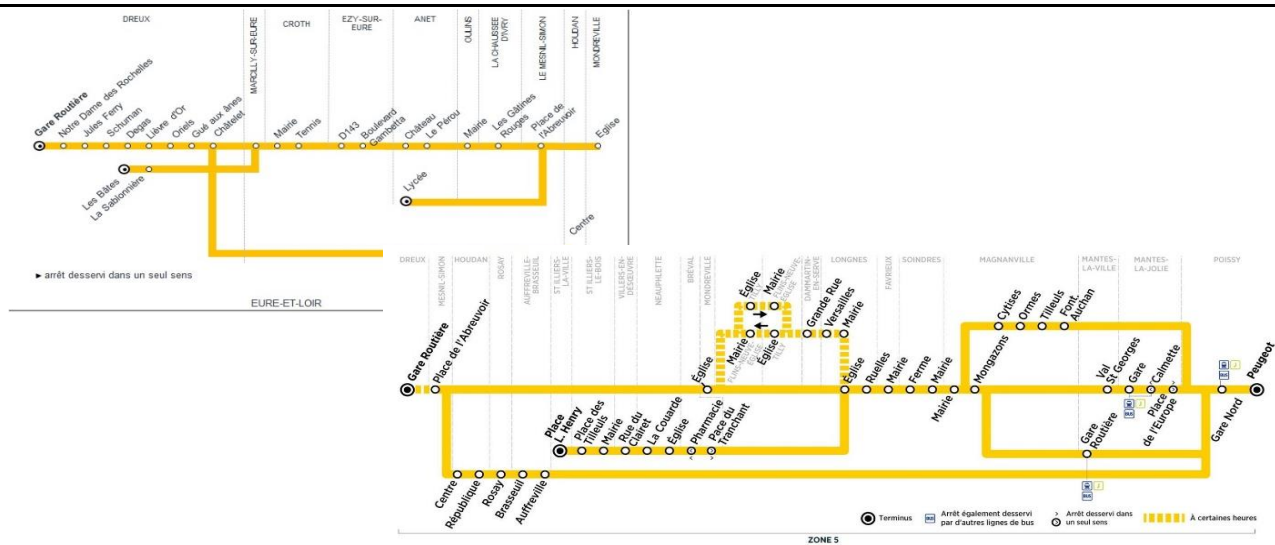

du lundi au vendredi en périodes scolaires et en vacances scolaires zone B (sauf jours fériés)

		N° bus	38-230	38-234
MANTES-LA-VILLE	Gare (quai 24)		18:14	19:20
MAGNANVILLE	Mongazons		18:26	19:25
	Mairie		18:29	19:26
SOINDRES	Mairie		18:32	19:29
	Ferme		18:34	19:31
FAVRIEUX	Mairie		18:36	19:33
LONGNES	Ruelles		18:39	19:36
	Eglise		18:40	19:37
	Mairie		-	19:38
	Versailles		-	19:39
DAMMARTIN-EN-SERVE	Grande Rue		-	19:43
TILLY	Eglise		-	19:46
FLINS-NEUVE- EGLISE	Mairie		-	19:48
MONDREVILLE	Eglise		18:45	19:53
MESNIL SIMON	Place de l'Abreuvoir		18:47	19:55
LA CHAUSSEE D'IVRY	Les Gâtines Rouges		18:49	19:57
OULINS	Mairie		18:52	20:00
ANET	Le Pérou		18:55	20:03
	Château		18:56	20:04
EZY-SUR-EURE	Boulevard Gambetta		19:00	20:06
	D143		19:02	20:07
CROTH	Tennis		19:07	20:11
	Mairie		19:08	20:12
MARCILLY-SUR-EURE	Marcilly-sur-Eure		19:12	20:15
DREUX	Châtelet		19:23	20:26
	Oriels		19:25	20:28
	Lièvre d'Or		19:27	20:30
	Degas		19:28	20:31
	Schuman		19:29	20:32
	Jules Ferry		19:30	20:33
	Notre Dame des Rochelles		19:31	20:34
	Gare Routière		19:33	20:36