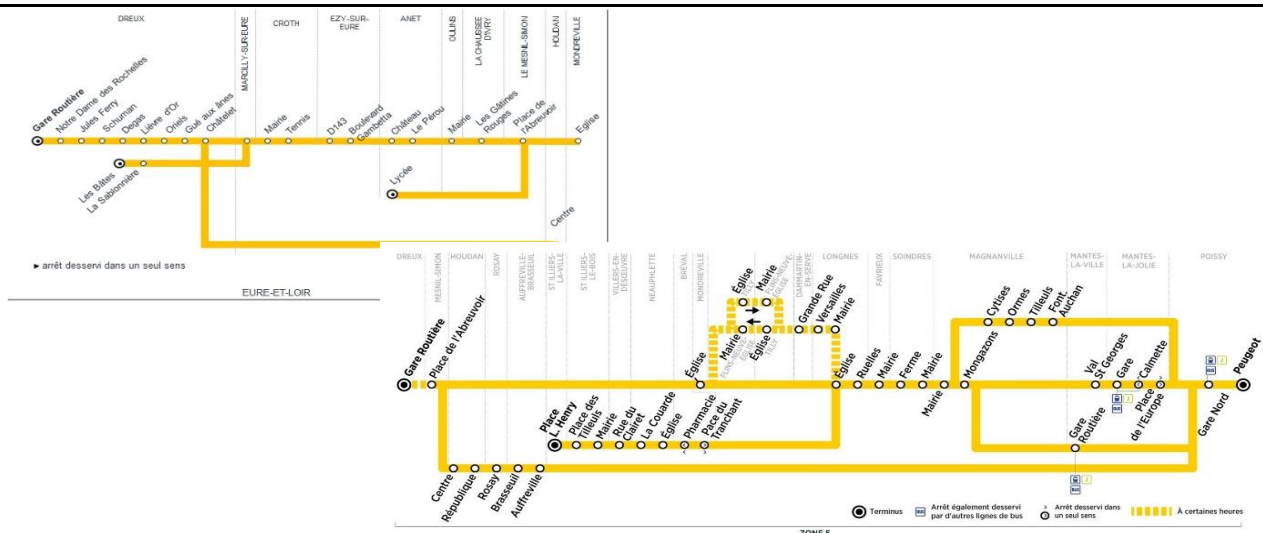

du lundi au vendredi en périodes scolaires et en vacances scolaires zone B (sauf jours fériés)

N° bus 108-201 108-204

POISSY	Peugeot	13:25	20:55
	RER - Gare Nord	13:30	20:57
AUFFREVILLE-BRASSEUIL	Auffreville	14:00	21:27
	Brasseuil	14:01	21:28
ROSAY	Rosay	14:09	21:36
	HOUDAN	République	14:25
		Centre	14:27
DREUX	Châtelet	14:35	22:05
	Gué aux ânes	14:37	22:07
	Oriels	14:39	22:09
	Lièvre d'Or	14:40	22:10
	Degas	14:41	22:11
	Schuman	14:43	22:13
	Jules Ferry	14:44	22:14
	Notre Dame des Rochelles	14:45	22:15
	Gare Routière	14:49	22:19

du lundi au vendredi en périodes scolaires et en vacances scolaires zone B (sauf jours fériés)

	N° bus	108-202	108-203	108-205	108-206
POISSY	Peugeot	13:25	15:00	20:55	22:50
	RER - Gare Nord	13:30	15:02	20:57	22:53
MANTES-LA-JOLIE	Calmette	-	15:27	-	23:18
	Gare (quai 11)	-	15:32	-	23:23
MANTES-LA-VILLE	Val St Georges	-	15:35	-	23:26
MAGNANVILLE	Fontenay Auchan	14:00	-	21:27	-
	Tilleuls	14:01	-	21:28	-
	Ormes	14:02	-	21:29	-
	Cytises	14:03	-	21:30	-
	Mongazon	-	15:39	-	23:30
SOINDRES	Mairie	14:07	15:43	21:34	23:34
	Ferme	14:08	15:44	21:35	23:36
FAVRIEUX	Mairie	14:10	15:46	21:37	23:38
LONGNES	Ruelles	14:15	15:51	21:42	23:41
MONDREVILLE	Eglise	14:16	15:52	21:43	23:42
	Eglise	14:19	15:55	21:46	23:47
MESNIL SIMON	Place de l'Abreuvoir	14:21	15:57	21:51	23:49
LA CHAUSSEE D'IVRY	Les Gâtines Rouges	14:24	16:00	21:54	23:51
OULINS	Mairie	14:27	16:03	21:57	23:54
ANET	Le Pérou	14:30	16:06	22:00	23:57
	Château	14:31	16:07	22:01	23:58
EZY-SUR-EURE	Boulevard Gambetta	14:34	16:10	22:05	0:00
	D143	14:38	16:14	22:07	0:01
CROTH	Tennis	14:42	16:18	22:10	0:05
	Mairie	14:43	16:19	22:11	0:06
MARCILLY-SUR-EURE	Marcilly-sur-Eure	14:47	16:23	22:14	0:09
DREUX	La Sablonnière	15:01	16:37	22:26	0:21
	Les Bâtes	15:05	16:41	22:30	0:25
	Notre Dame des Rochelles	-	16:51	-	0:35
	Deqas	-	16:53	-	0:37
	Oriels	-	16:55	-	0:38