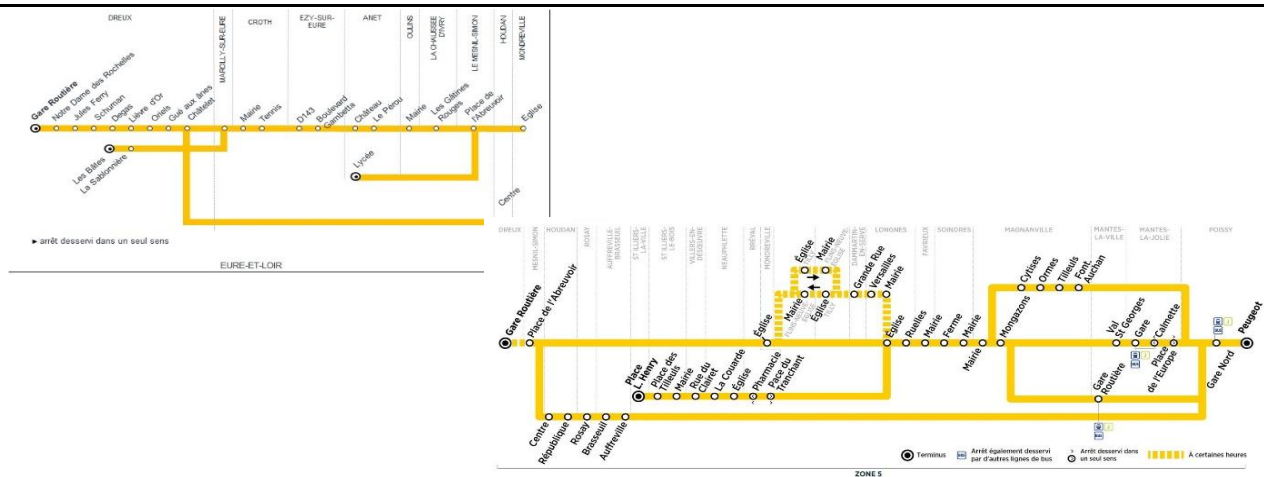

BUS

88

**DREUX
Gare Routière**

**MANTES-LA-VILLE
Gare Routière**

Aller

Horaires de bus valables du 1er septembre 2020 au 6 juillet 2021

du lundi au vendredi en périodes scolaires et en vacances scolaires zone B (sauf jours fériés)

N° bus 38-136

DREUX	Gare routière	5:28
	Notre Dame des Rochelles	5:31
	Jules Ferry	5:33
	Schuman	5:34
	Degas	5:36
	Lièvre d'Or	5:37
	Oriels	5:39
	Gué aux ânes	5:42
	Les Châtelets	5:44
MARCILLY-SUR-EURE		5:55
CROTH	Mairie	5:58
	Tennis	5:59
EZY-SUR-EURE	D143	6:01
	Boulevard Gambetta	6:03
ANET	Château	6:07
	Le Pérou	6:08
OULINS	Mairie	6:11
LA CHAUSSEE D'IVRY	Les Gâtines Rouges	6:14
LE MESNIL SIMON	Place de l'Abreuvoir	6:17
MONDREVILLE	Eglise	6:19
TILLY	Eglise	6:23
FLINS-NEUVE-EGLISE	Mairie	6:25
DAMMARTIN-EN-SERVE	Grande Rue	6:30
LONGNES	Versailles	6:33
	Mairie	6:34
	Eglise	6:35
	Ruelles	6:36
FAVRIEUX	Mairie	6:39
SOINDRES	Ferme	6:41
	Mairie	6:42
MAGNANVILLE	Mairie	6:43
	Mongazons	6:45
MANTES-LA-VILLE	Gare (quai 24)	6:52

Contact
Combus

01.30.94.34.22
combus.fr

pour