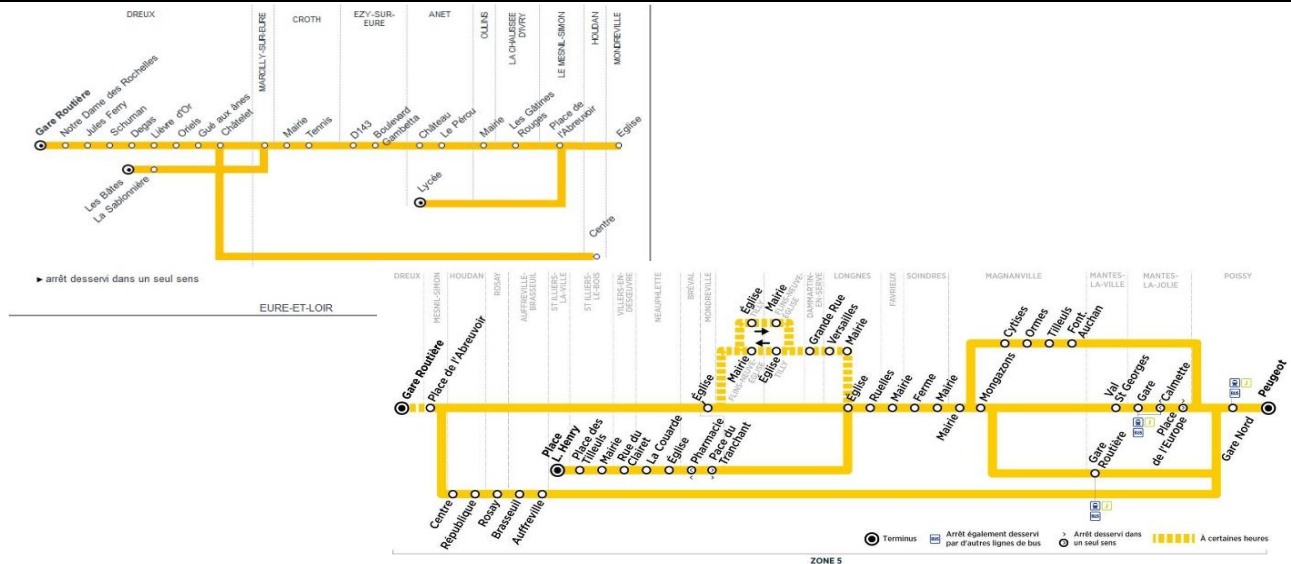

	N° bus	38-225	38-229	38-231	119-233	119-235
MANTES-LA-VILLE	Gare (quai 24)	7:38	17:55	18:41	19:00	19:40
MAGNANVILLE	Mongazons	7:42	18:00	18:48	19:07	19:46
	Mairie	7:43	18:01	18:50	19:09	19:48
SOINDRES	Mairie	7:46	18:04	18:52	19:12	19:50
	Ferme	7:48	18:05	18:53	19:13	19:51
FAVRIEUX	Mairie	7:51	18:07	18:56	19:16	19:54
LONGNES	Ruelles	7:54	18:12	19:00	19:21	19:58
	Eglise	7:55	18:13	19:01	19:22	19:59
	Mairie	-	18:14	19:02	-	-
	Versailles	-	18:15	19:03	-	-
DAMMARTIN-EN-SERVE	Grande Rue	-	18:18	19:07	-	-
TILLY	Eglise	-	18:21	19:14	-	-
FLINS-NEUVE-EGLISE	Mairie	-	18:23	19:15	-	-
MONDREVILLE	Eglise	8:00	18:28	19:20	-	-
BREVAL	Pharmacie	-	-	-	19:26	20:03
NEAUPHLETTE	Eglise	-	-	-	19:29	20:06
	La Couarde	-	-	-	19:31	20:08
VILLIERS-EN-DESOEUVRE	Rue du Clairnet	-	-	-	19:36	20:14
ST ILLIERS-LE-BOIS	Mairie	-	-	-	19:40	20:16
	Place des Tilleuls	-	-	-	19:41	20:17
ST ILLIERS-LA-VILLE	Place Louise Henry	-	-	-	19:47	20:19
MESNIL SIMON	Place de l'Abreuvoir	8:02	-	19:24	-	-
LA CHAUSSEE D'IVRY	Les Gâtines Rouges	-	-	19:27	-	-
OULINS	Mairie	-	-	19:30	-	-
ANET	Le Pérou	-	-	19:33	-	-
	Château	-	-	19:34	-	-
	Lycée	8:15	-	-	-	-

du lundi au vendredi en périodes scolaires et en vacances scolaires zone B (sauf jours fériés)

N° bus 108-201 108-204

POISSY	Peugeot	13:25	20:55
	RER - Gare Nord	13:30	20:57
AUFFREVILLE-BRASSEUIL	Auffreville	14:00	21:27
	Brasseuil	14:01	21:28
ROSAY	Rosay	14:09	21:36
	HOUDAN	République	14:25
		Centre	14:27
DREUX	Châtelet	14:35	22:05
	Gué aux ânes	14:37	22:07
	Oriels	14:39	22:09
	Lièvre d'Or	14:40	22:10
	Degas	14:41	22:11
	Schuman	14:43	22:13
	Jules Ferry	14:44	22:14
	Notre Dame des Rochelles	14:45	22:15
	Gare Routière	14:49	22:19