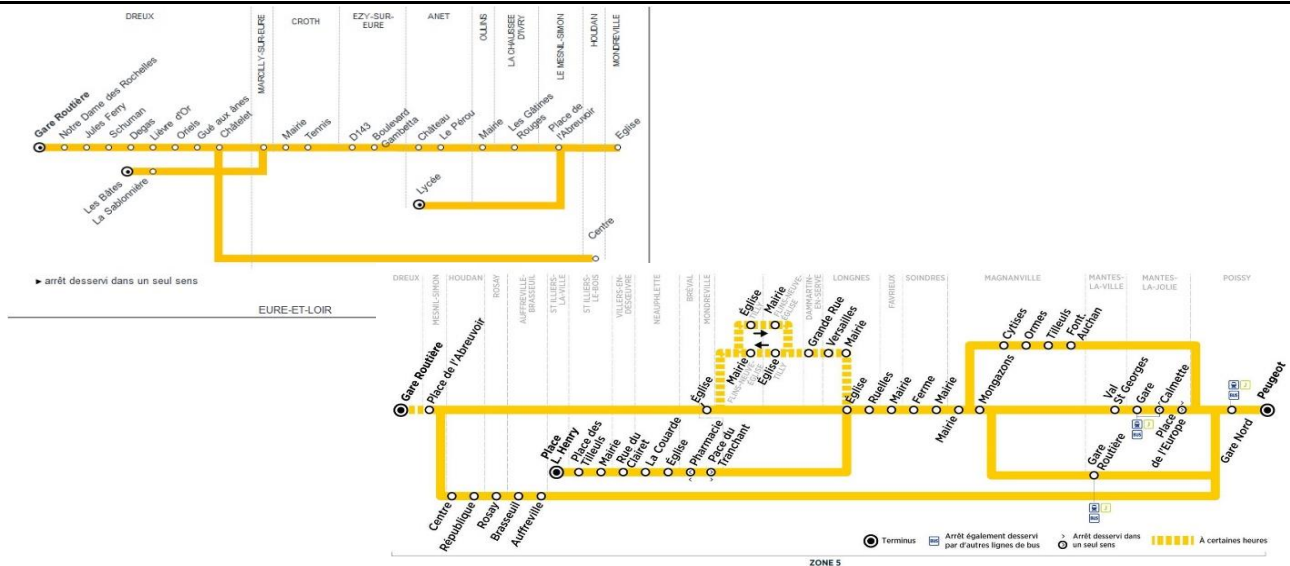

BUS**88****DREUX
Gare Routière****POISSY
Peugeot**

Aller

Horaires de bus valables du 1er septembre 2020 au 6 juillet 2021

du lundi au vendredi en périodes scolaires et en vacances scolaires zone B (sauf jours fériés)

	N° bus	108-101	108-104	38-144	38-145
DREUX	Gare routière	3:32	10:56	-	-
	Notre Dame des Rochelles	3:36	11:00	-	-
	Jules Ferry	3:37	11:01	-	-
	Schuman	3:38	11:02	-	-
	Deqas	3:40	11:04	-	-
	Lièvre d'Or	3:41	11:05	-	-
	Oriels	3:42	11:06	-	-
	Gué anx ânes	3:44	11:08	-	-
	Les Châtelets	3:46	11:10	-	-
ANET	Lycée	-	-	11:40	16:40
LE MESNIL SIMON	Place de l'Abreuvoir	-	-	11:50	16:50
HOUDAN	Centre	3:57	11:21	-	-
	République	3:59	11:23	-	-
ROSAY	Rosay	4:17	11:41	-	-
AUFFREVILLE-BRASSEUIL	Brasseuil	4:25	11:49	-	-
	Auffreville	4:26	11:50	-	-
MONDREVILLE	Eglise	-	-	11:52	16:52
LONGNES	Mairie	-	-	11:57	16:57
	Eglise	-	-	11:58	16:58
FAVRIEUX	Ruelles	-	-	11:59	16:59
SOINDRES	Mairie	-	-	12:03	17:03
	Ferme	-	-	12:06	17:06
MAGNANVILLE	Mairie	-	-	12:07	17:07
	Mongazons	-	-	12:08	17:08
MANTES-LA-VILLE	Gare (quai 24)	-	-	12:16	17:20
POISSY	RER Gare Nord	4:55	12:19	-	-
	Peugeot	5:00	12:26	-	-