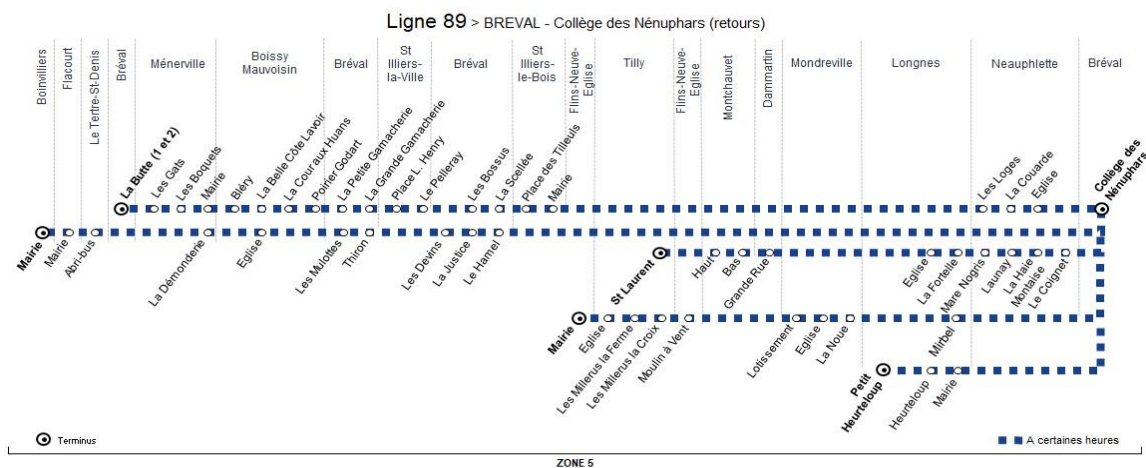

		N° bus	210	211	212	215	216	217
BREVAL	Collège Les Nénuphars		16:05	16:05	16:05	17:05	17:05	17:05
NEAUPHLETTE	Le Coignet		16:11	17:11
	La Haie Montaise		16:14	17:14
	Launay		16:16	17:16
	Mare Nogr		16:16	17:16
LONGNES	Mirbel Moulin d'Haut		16:11	17:11
	La Fortelle		16:19	17:19
	Eglise		16:21	17:21
MONDREVILLE	La Noue		16:15	17:15
	Eglise		16:20	17:20
	Lotissement		16:21	17:21
FLINS-NEUVE-EGLISE	Moulin à vent		16:25	17:25	
TILLY	Les Millerus (La Croix)		16:29	17:29
	Les Millerus (La Ferme)		16:30	17:30
	Eglise		16:33	17:33
FLINS-NEUVE-EGLISE	Mairie		16:35	17:35	
DAMMARTIN-EN-SERVE	Grande Rue		16:27	17:27
MONTCHAUVET	Bas		16:32	17:32
	Haut		16:33	17:33
	Le Hamel		16:08	17:08
BREVAL	La Justice		16:09	17:09
	Les Devins		16:12	17:12
	Thiron		16:15	17:15
	Les Mulottes		16:18	17:18
TILLY	Saint Laurent		16:39	17:39
BOISSY-MAUVOISIN	Eglise		16:21	17:21
LE TERTRE-ST-DENIS	Abri-bus		16:30	17:30
FLACOURT	Mairie		16:36	17:34
BOINVILLIERS	Mairie		16:39	17:37

mercredi en périodes scolaires uniquement (sauf jours fériés)

		N° bus	200	204	205	219
BREVAL	Collège Les Nénuphars		11:35	11:35	12:35	12:35
NEAUPHLETTE	Eglise		11:40	12:40
	La Couarde		11:42	12:42
	Les Loges		11:43	12:43
LONGNES	Mairie		11:42	12:42
	Heurteloup		11:46	12:46
	Le Petit Heurteloup		11:48	12:48
ST ILLIERS-LE-B.	Mairie		11:49	12:49
	Place des Tilleuls		11:50	12:50
BREVAL	La Scellée		11:53	12:53
	Les Bossus		11:54	12:54
ST ILLIERS-LA-V.	Le Pelleray		11:55	12:55
	Place Louise Henry		11:57	12:57
BREVAL	La Grande Gamacherie		12:00	13:00
	La Petite Gamacherie		12:05	13:05
BOISSY-MAUVOISIN	Poirier Godart		12:06	13:06
	La Belle Côte - Cour aux Huans		12:08	13:08
	La Belle Côte - Lavoisier		12:09	13:09
	Bléry		12:13	13:13
MENERVILLE	Mairie		12:16	13:16
	Les Bocquets		12:16	13:16
	Les Gâts		12:18	13:18
BREVAL	La Butte 1		12:22	13:23
	La Butte 2		12:23	13:23