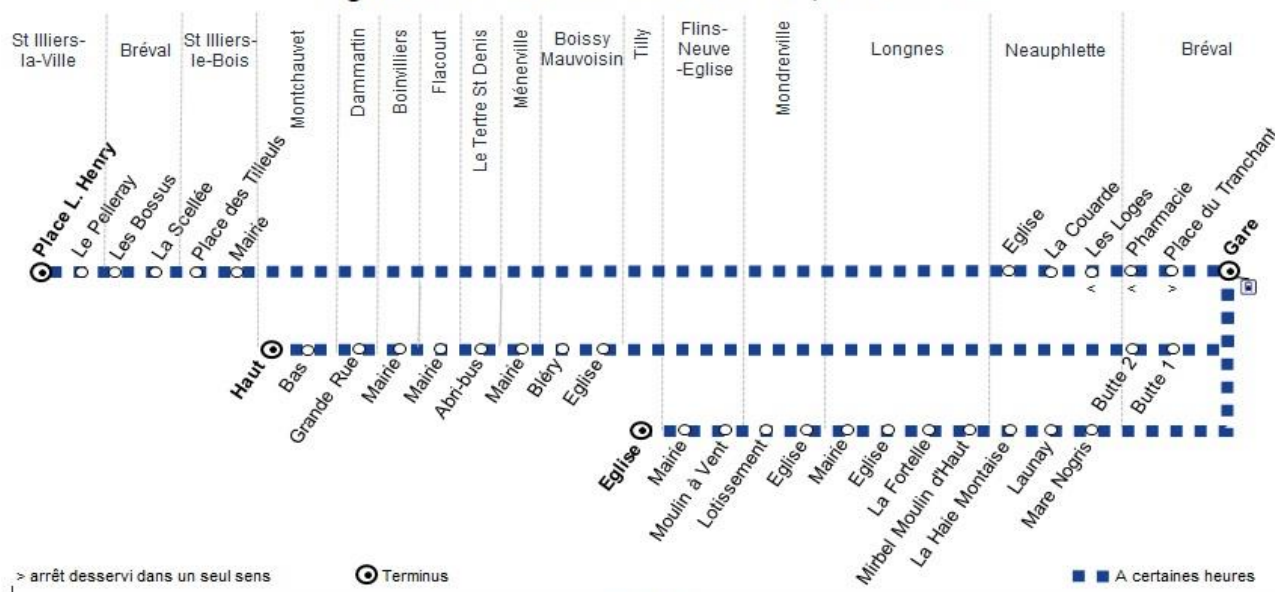

Ligne 89 > ST ILLIERS-LA-VILLE Place L. Henry - BREVAL Gare

du lundi au vendredi en périodes scolaires et en vacances scolaires (sauf jours fériés)

		N° bus	220	232
		<i>Trains en provenance de Paris</i>		
			18:19	18:19
BREVAL	Gare		18:26	18:26
	Pharmacie		18:28
	La Butte 1		18:32
	La Butte 2		18:33	
NEAUPHLETTE	Les Loges		18:30
	La Courarde		18:32
	Eglise		18:33
BOISSY-MAUVOISIN	Eglise		18:35
	Bléry		18:37
MENERVILLE	Mairie		18:38
LE TERTRE-ST-DENIS	Abri-bus		18:42
FLACOURT	Mairie		18:48
BOINVILLIERS	Mairie		18:51
DAMMARTIN-EN-SERVE	Grande Rue		18:56
MONTCHAUVET	Bas		19:01
	Haut		19:03
ST ILLIERS-LE-B.	Mairie		18:41
	Place des Tilleuls		18:42
BREVAL	La Scellée		18:45
	Les Bossus		18:46
ST ILLIERS-LA-V.	Le Pelleray		18:46
	Place Louise Henry		18:48

Contact
Combus01.30.94.34.22
combus.fr
vianavigo.com

pour

BUS**89****BREVAL
Gare****TILLY
Eglise**

Retour

Horaires de bus valables du 1er septembre 2020 au 6 juillet 2021

Ligne 89 > St ILLIERS-LA-VILLE Place L. Henry - BREVAL Gare

du lundi au vendredi en périodes scolaires et en vacances scolaires (sauf jours fériés)

		N° bus	221	223
		Trains en provenance de Paris	18:19	18:59
BREVAL		Gare	18:26	19:04
NEAUPHLETTE		Mare Nogriss	18:29	19:07
		Launay	18:30	19:08
		La Haie Montaise	18:31	19:09
LONGNES		Mirbel Moulin d'Haut	18:36	19:14
		La Fortelle	18:40	19:18
		Eglise	18:41	19:20
		Mairie	18:42	19:21
MONDREVILLE		Eglise	18:44	19:23
		Lotissement	18:44	19:23
FLINS-NEUVE-EGLISE		Moulin à vent	18:46	19:25
TILLY		Eglise	18:48	19:27
FLINS-NEUVE-EGLISE		Mairie	18:49	19:28