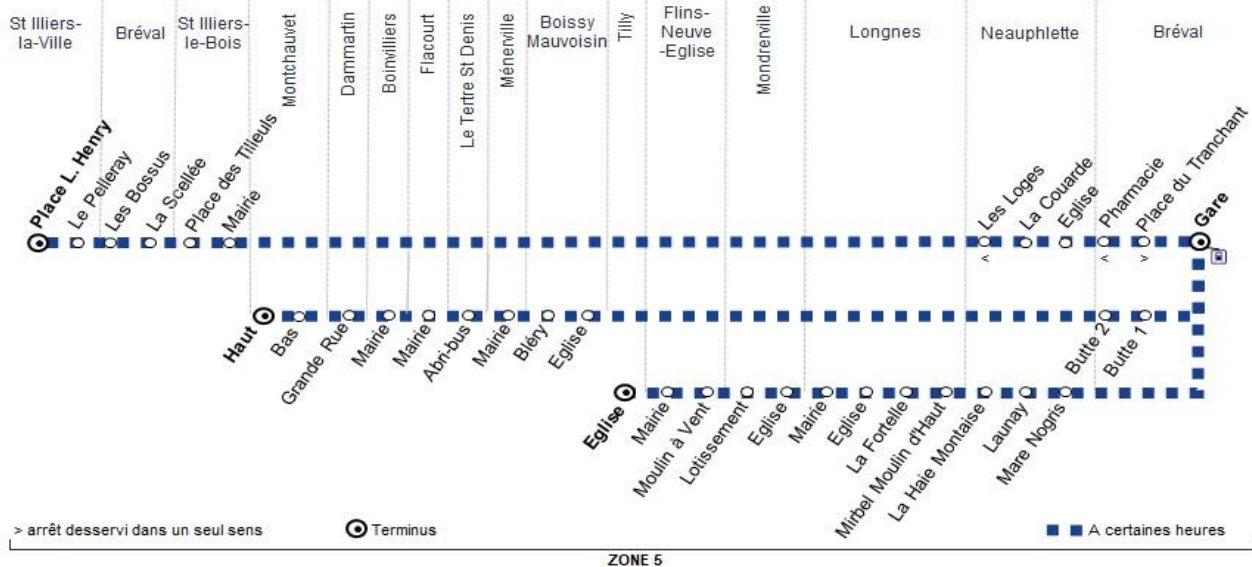

BUS**89****MONTCHAUVET
Haut****BREVAL
Gare**

Aller

Horaires de bus valables du 1er septembre 2020 au 6 juillet 2021

du lundi au vendredi en périodes scolaires et en vacances scolaires (sauf jours fériés)

		N° bus	113	139
MONTCHAUVET	Haut	6:26	
	Bas	6:27	
DAMMARTIN-EN-SERVE	Grande Rue	6:32	
BOINVILLIERS	Mairie	6:39	
FLACOURT	Mairie	6:43	
LE TERTRE-ST-DENIS	Abri-bus	6:48	
MENERVILLE	Mairie	6:52	
BOISSY-MAUVOISIN	Bléry	6:53	
ST ILLIERS-LA-V.	Place Louise Henry	6:40	
	Le Pelleray	6:42	
BREVAL	Les Bossus	6:43	
	La Scellée	6:44	
ST ILLIERS-LE-B.	Place des Tilleuls	6:47	
	Mairie	6:47	
NEAUPHLETTE	La Couarde	6:56	
	Eglise	6:58	
BOISSY-MAUVOISIN	Eglise	6:56	
BREVAL	Place du Tranchant	7:00	
	La Butte 1	6:58	
	La Butte 2	6:59	
	Gare	7:02	7:02	
	Trains à destination de Paris	07:12	07:12	