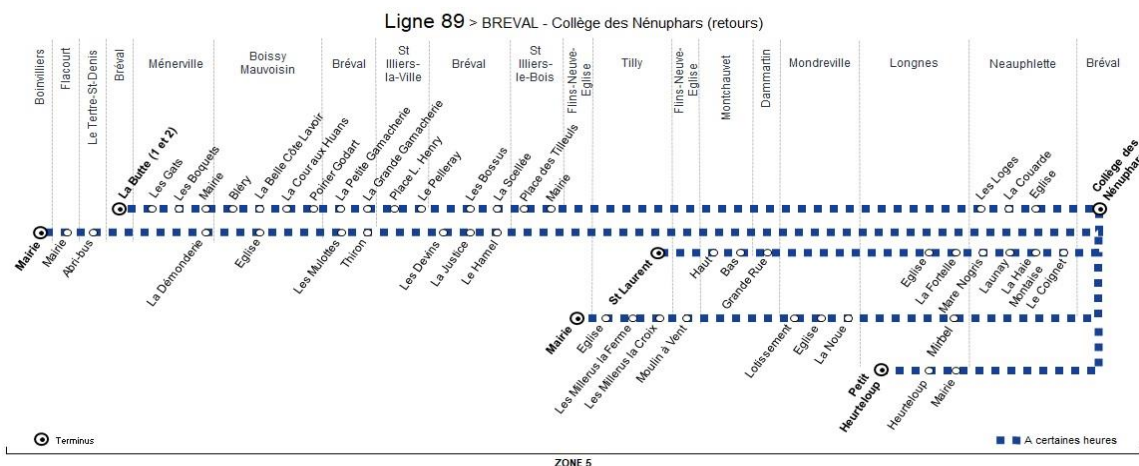

du lundi au vendredi en périodes scolaires et en vacances scolaires (sauf jours fériés)

		N° bus	221	223
		Trains en provenance de Paris	18:19	18:59
BREVAL		Gare	18:26	19:04
NEAUPHLETTE		Mare Nogriss	18:29	19:07
		Launay	18:30	19:08
		La Haie Montaise	18:31	19:09
LONGNES		Mirbel Moulin d'Haut	18:36	19:14
		La Fortelle	18:40	19:18
		Eglise	18:41	19:20
		Mairie	18:42	19:21
MONDREVILLE		Eglise	18:44	19:23
		Lotissement	18:44	19:23
FLINS-NEUVE-EGLISE		Moulin à vent	18:46	19:25
TILLY		Eglise	18:48	19:27
FLINS-NEUVE-EGLISE		Mairie	18:49	19:28

Contact
Combus01.30.94.34.22
combus.fr
vianavigo.com

 GROUPE RATP

pour

 Île de France
mobilités

BUS

89

BREVAL
Collège Les Nénuphars

BREVAL
La Butte 2

Retour

Horaires de bus valables du 1er septembre 2020 au 6 juillet 2021

lundi, mardi, jeudi, vendredi en périodes scolaires uniquement (sauf jours fériés)

		N° bus	209	213	214	218
BREVAL	Collège Les Nénuphars		16:05	16:05	17:05	17:05
NEAUPHLETTE	Eglise		16:10	17:10
	La Couarde		16:12	17:12
	Les Loges		16:13	17:13
LONGNES	Mairie		16:11	17:12
	Heurteloup		16:14	17:16
	Le Petit Heurteloup		16:16	17:18
ST ILLIERS-LE-B.	Mairie		16:19	17:19
	Place des Tilleuls		16:20	17:20
BREVAL	La Scellée		16:23	17:23
	Les Bossus		16:24	17:24
ST ILLIERS-LA-V.	Le Pelleray		16:25	17:25
	Place Louise Henry		16:27	17:27
BREVAL	La Grande Gamacherie		16:30	17:30
	La Petite Gamacherie		16:35	17:35
BOISSY-MAUVOISIN	Poirier Godart		16:36	17:36
	La Belle Côte - Cour aux Huans		16:38	17:38
	La Belle Côte - Lavoir		16:39	17:39
	Bléry		16:43	17:43
MENERVILLE	Mairie		16:46	17:46
	Les Bocquets		16:46	17:46
BREVAL	Les Gâts		16:48	17:48
	La Butte 1		16:52	17:52
	La Butte 2		16:53	17:53