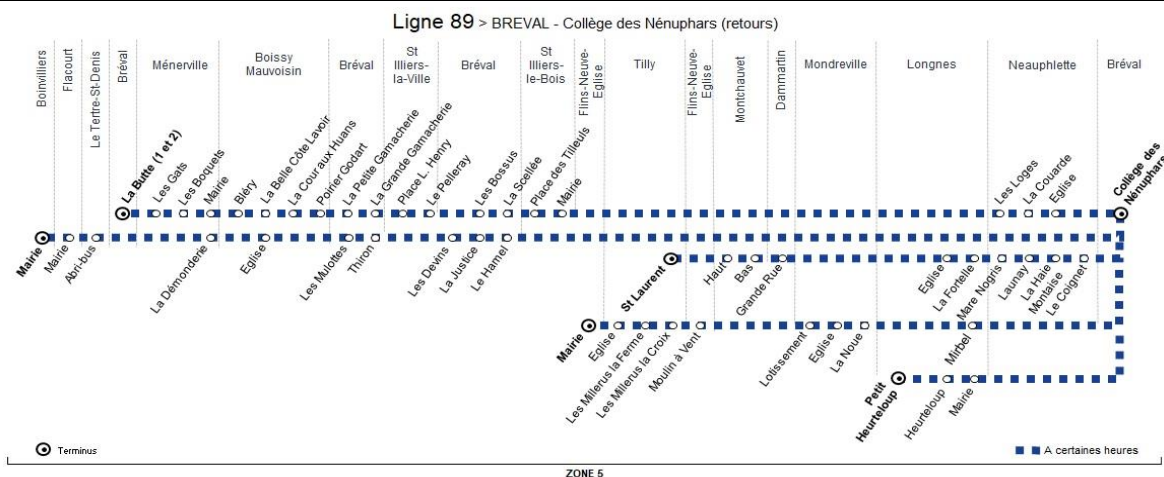

BUS

89

**BREVAL
Collège Les Nénuphars**

**BOINVILLIERS
Mairie**

Retour

Horaires de bus valables du 1er septembre 2020 au 6 juillet 2021

mercredi en périodes scolaires uniquement (sauf jours fériés)

	N° bus	201	202	203	206	207	208	
BREVAL	Collège Les Nénuphars	11:35	11:35	11:35	12:35	12:35	12:35	
NEAUPHLETTE	Le Coignet	.....	11:41	.....	.....	12:41	.....	
	La Haie Montaise	.....	11:44	.....	.....	12:44	.....	
	Launay	.....	11:46	.....	.....	12:46	.....	
	Mare Nogris	.....	11:46	.....	.....	12:46	.....	
LONGNES	Mirbel Moulin d'Haut	.....	.....	11:41	.....	.....	12:41	
	La Fortelle	.....	11:49	.....	.....	12:49	.....	
	Eglise	.....	11:51	.....	.....	12:51	.....	
MONDREVILLE	La Noue	.....	.....	11:45	.....	.....	12:45	
	Eglise	.....	.....	11:50	.....	.....	12:50	
	Lotissement	.....	.....	11:51	.....	.....	12:51	
FLINS-NEUVE-EGLISE	Moulin à vent	.....	.....	11:55	.....	.....	12:55	
TILLY	Les Millerus (La Croix)	.....	.....	11:59	.....	.....	12:59	
	Les Millerus (La Ferme)	.....	.....	12:00	.....	.....	13:00	
	Eglise	.....	.....	12:03	.....	.....	13:03	
FLINS-NEUVE-EGLISE	Mairie	.....	.....	12:05	.....	.....	13:05	
DAMMARTIN-EN-SERVE	Grande Rue	.....	11:57	.....	.....	12:57	.....	
MONTCHAUVET	Bas	.....	12:02	.....	.....	13:02	.....	
	Haut	.....	12:03	.....	.....	13:03	.....	
	BREVAL	Le Hamel	11:38	.....	.....	12:38	.....	.....
BREVAL	La Justice	11:39	.....	.....	12:39	.....	.....	
	Les Devins	11:42	.....	.....	12:42	.....	.....	
	Thiron	11:45	.....	.....	12:45	.....	.....	
	Les Mulottes	11:48	.....	.....	12:48	.....	.....	
TILLY	Saint Laurent	.....	12:09	.....	.....	13:09	.....	
BOISSY-MAUVOISIN	Eglise	11:51	.....	.....	12:51	.....	.....	
LE TERTRE-ST-DENIS	Abri-bus	12:00	.....	.....	13:00	.....	.....	
FLACOURT	Mairie	12:06	.....	.....	13:06	.....	.....	
BOINVILLIERS	Mairie	12:09	.....	.....	13:09	.....	.....	

Contact
Combus

01.30.94.34.22
combus.fr
vianavigo.com

pour