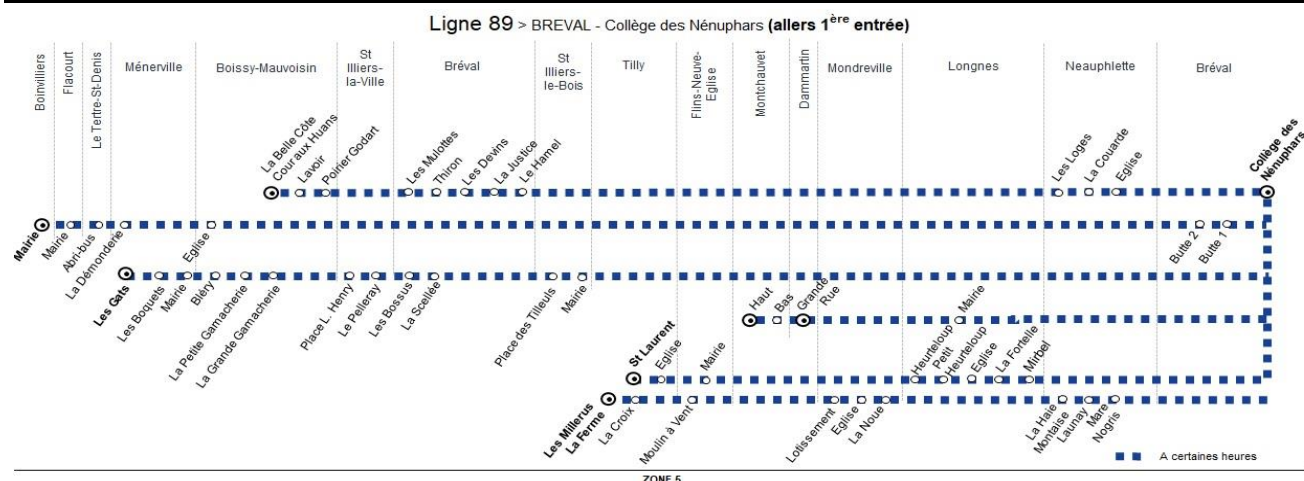

	N° bus	114	112
TILLY	Eglise	6:39	7:25
FLINS-NEUVE- EGLISE	Mairie	6:41	7:27
	Moulin à vent	6:42	7:28
MONDREVILLE	Lotissement	6:44	7:31
	Eglise	6:44	7:31
LONGNES	Mairie	6:46	7:36
	Eglise	6:47	7:37
	La Fortelle	6:49	7:39
	Mirbel Moulin d'Haut	6:53	7:43
NEAUPHLETTE	La Haie Montaise	6:57	7:47
	Launay	6:58	7:48
	Mare Nogriss	6:58	7:48
BREVAL	Gare	7:02	7:52
	<i>Trains à destination de Paris</i>	<i>07:12</i>	<i>08:12</i>

Contact
Combus01.30.94.34.22
combus.fr
vianavigo.com

pour

BUS**89****MENERVILLE**
Les Gâts**BREVAL**
Collège Les Nénuphars

Aller

Horaires de bus valables du 1er septembre 2020 au 6 juillet 2021

du lundi au vendredi en périodes scolaires uniquement (sauf jours fériés)

	N° bus	101	102
MENERVILLE	Les Gâts	7:50
	Les Bocquets	7:52
	Mairie	7:53
BOISSY-MAUVOISIN	Bléry	7:54
	La Belle Côte - Cour aux Huans	7:57
	La Belle Côte - Lavoir	7:58
BREVAL	Poirier Godart	7:59
	Les Mulottes	8:01
	Thiron	8:02
ST ILLIERS-LA-V.	La Petite Gamacherie	7:59
	La Grande Gamacherie	8:00
	Place Louise Henry	8:02
BREVAL	Le Pelleray	8:04
	Les Bossus	8:05
ST ILLIERS-LE-B.	La Scellée	8:06
	Place des Tilleuls	8:09
BREVAL	Mairie	8:11
	Les Devins	8:03
BREVAL	La Justice	8:06
	Le Hamel	8:07
	Les Loges	8:08
NEAUPHLETTE	La Courarde	8:10
	Eglise	8:11
BREVAL	Collège Les Nénuphars	8:15	8:15