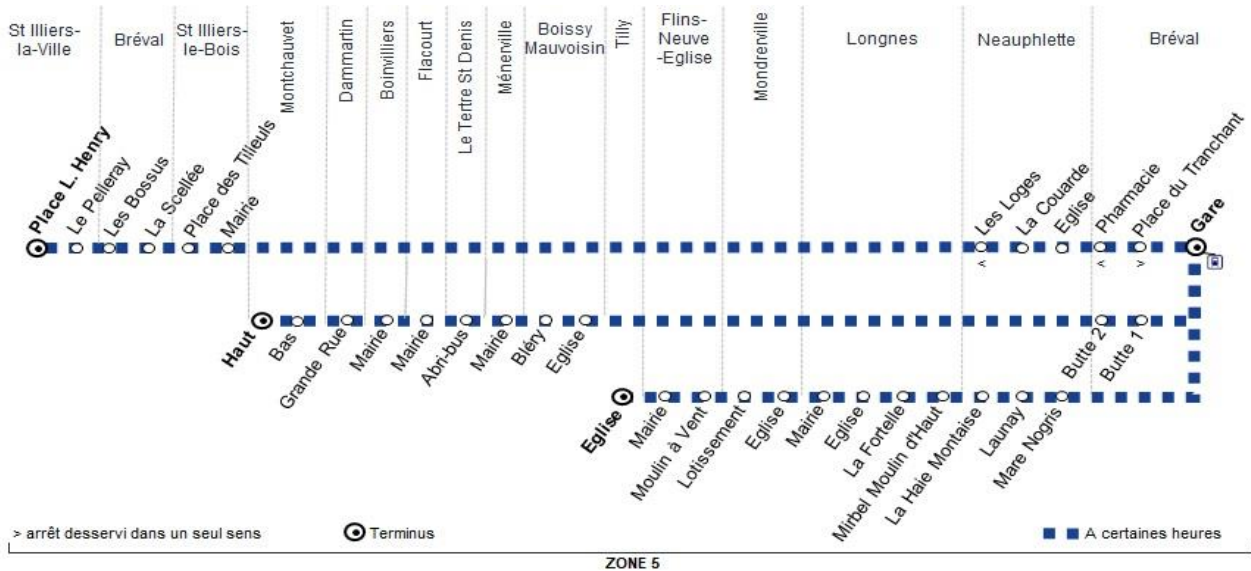

		N° bus	113	139
MONTCHAUVET	Haut	6:26	
	Bas	6:27	
DAMMARTIN-EN-SERVE	Grande Rue	6:32	
BOINVILLIERS	Mairie	6:39	
FLACOURT	Mairie	6:43	
LE TERTRE-ST-DENIS	Abri-bus	6:48	
MENERVILLE	Mairie	6:52	
BOISSY-MAUVOISIN	Bléry	6:53	
ST ILLIERS-LA-V.	Place Louise Henry	6:40	
	Le Pelleray	6:42	
BREVAL	Les Bossus	6:43	
	La Scellée	6:44	
ST ILLIERS-LE-B.	Place des Tilleuls	6:47	
	Mairie	6:47	
NEAUPHLETTE	La Couarde	6:56	
	Eglise	6:58	
BOISSY-MAUVOISIN	Eglise	6:56	
BREVAL	Place du Tranchant	7:00	
	La Butte 1	6:58	
	La Butte 2	6:59	
	Gare	7:02	7:02	
	Trains à destination de Paris	07:12	07:12	

Contact
Combus01.30.94.34.22
combus.fr
vianavigo.com

pour

BUS**89****TILLY
Eglise****BREVAL
Gare**

Aller

Horaires de bus valables du 1er septembre 2020 au 6 juillet 2021

du lundi au vendredi en périodes scolaires et en vacances scolaires (sauf jours fériés)

	N° bus	114	112
TILLY	Eglise	6:39	7:25
FLINS-NEUVE- EGLISE	Mairie	6:41	7:27
	Moulin à vent	6:42	7:28
MONDREVILLE	Lotissement	6:44	7:31
	Eglise	6:44	7:31
LONGNES	Mairie	6:46	7:36
	Eglise	6:47	7:37
	La Fortelle	6:49	7:39
	Mirbel Moulin d'Haut	6:53	7:43
NEAUPHLETTE	La Haie Montaise	6:57	7:47
	Launay	6:58	7:48
	Mare Nogriss	6:58	7:48
BREVAL	Gare	7:02	7:52
	<i>Trains à destination de Paris</i>	<i>07:12</i>	<i>08:12</i>

Contact
Combus01.30.94.34.22
combus.fr
vianavigo.com

pour

BUS**89****MENERVILLE**
Les Gâts**BREVAL**
Collège Les Nénuphars

Aller

Horaires de bus valables du 1er septembre 2020 au 6 juillet 2021

du lundi au vendredi en périodes scolaires uniquement (sauf jours fériés)