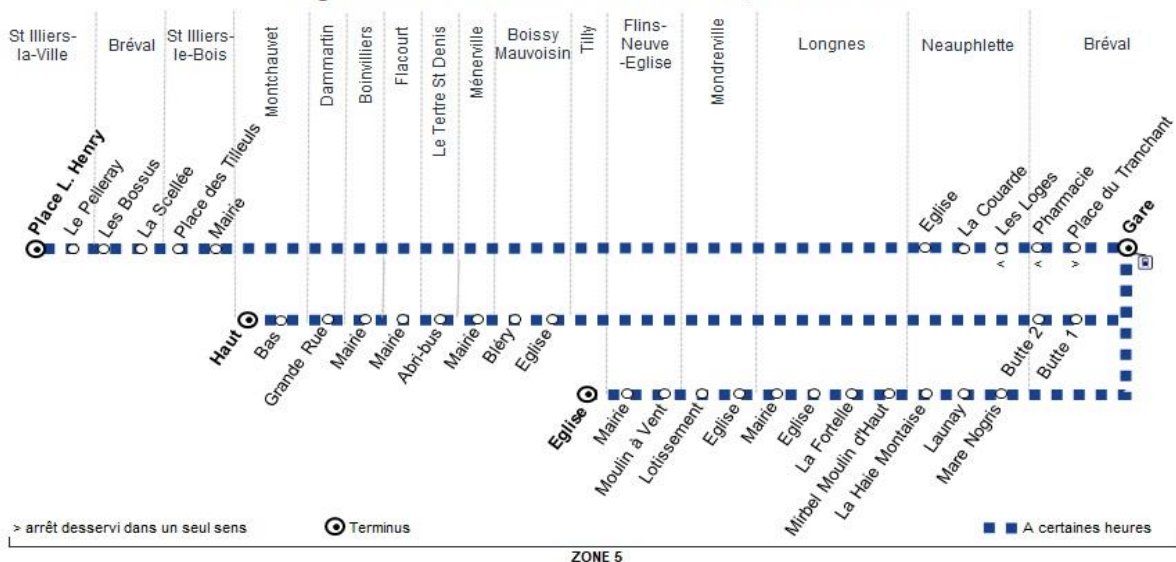

		N° bus	///
BREVAL	Thiron	8:50	
	Les Mulottes	8:51	
	La Petite Gamacherie	8:53	
	La Grande Gamacherie	8:54	
ST ILLIERS-LA-V.	Place Louise Henry	8:56	
	Le Pelleray	8:58	
BREVAL	Les Bossus	8:59	
	La Scellée	9:00	
ST ILLIERS-LE-B.	Place des Tilleuls	9:03	
	Mairie	9:05	
NEAUPHLETTE	Les Loges	9:11	
	La Couarde	9:13	
	Eglise	9:14	
BREVAL	Collège Les Nénuphars	9:18	

Contact
Combus01.30.94.34.22
combus.fr
vianavigo.com

GROUPE RATP

pour

mobilités

BUS**89****BREVAL
Gare****ST ILLIERS-LA-VILLE
Place L. Henry**

Retour

Horaires de bus valables du 1er septembre 2020 au 6 juillet 2021

Ligne 89 > ST ILLIERS-LA-VILLE Place L. Henry - BREVAL Gare

du lundi au vendredi en périodes scolaires et en vacances scolaires (sauf jours fériés)

		N° bus	220	232
		<i>Trains en provenance de Paris</i>		
			18:19	18:19
BREVAL	Gare		18:26	18:26
	Pharmacie		18:28
	La Butte 1		18:32
	La Butte 2		18:33	
NEAUPHLETTE	Les Loges		18:30
	La Courarde		18:32
	Eglise		18:33
BOISSY-MAUVOISIN	Eglise		18:35
	Bléry		18:37
MENERVILLE	Mairie		18:38
LE TERTRE-ST-DENIS	Abri-bus		18:42
FLACOURT	Mairie		18:48
BOINVILLIERS	Mairie		18:51
DAMMARTIN-EN-SERVE	Grande Rue		18:56
MONTCHAUVET	Bas		19:01
	Haut		19:03
ST ILLIERS-LE-B.	Mairie		18:41
	Place des Tilleuls		18:42
BREVAL	La Scellée		18:45
	Les Bossus		18:46
ST ILLIERS-LA-V.	Le Pelleray		18:46
	Place Louise Henry		18:48