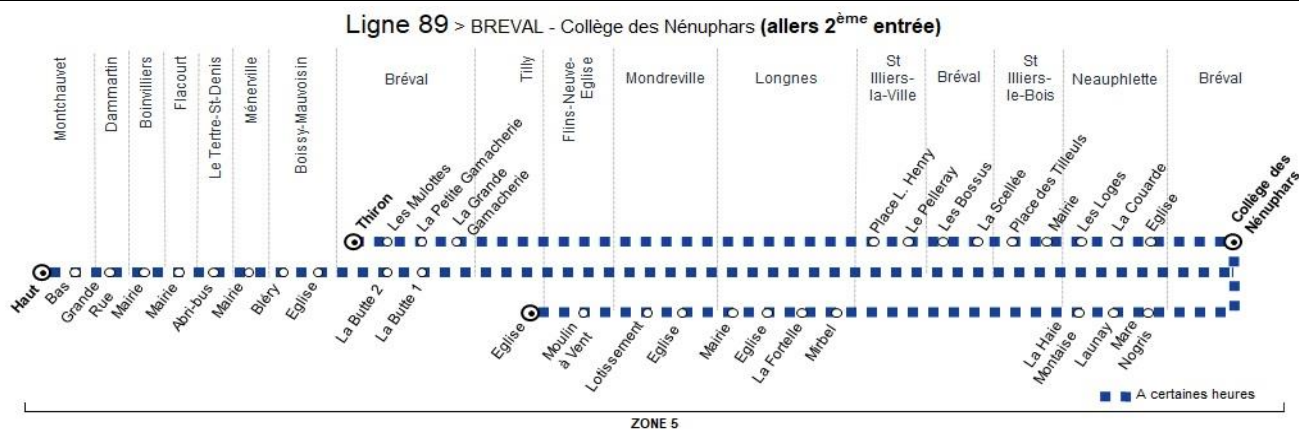

Contact
Combus01.30.94.34.22
combus.fr
vianavigo.com

pour

BUS**89****MONTCHAUVET
Haut****BREVAL
Collège Les Nénuphars**

Aller

Horaires de bus valables du 1er septembre 2020 au 6 juillet 2021

Ligne 89 > BREVAL - Collège des Nénuphars (allers 2^{ème} entrée)

ZONE 5

N° bus 109 110

MONTCHAUVET	Haut	8:40
	Bas	8:41
DAMMARTIN-EN-SERVE	Grande Rue	8:46
BOINVILLIERS	Mairie	8:53
FLACOURT	Mairie	8:57
LE TERTRE-ST-DENIS	Abri-bus	9:02
MENERVILLE	Mairie	9:08
	Bléry	9:08
BOISSY-MAUVOISIN	Eglise	9:10
	Eglise	8:51
FLINS-NEUVE-EGLISE	Moulin à vent	8:53
MONDREVILLE	Lotissement	8:55
	Eglise	8:56
	Mairie	9:01
LONGNES	Eglise	9:02
	La Fortelle	9:04
	Mirbel Moulin d'Haut	9:07
NEAUPHLETTE	La Haie Montaise	9:11
	Launay	9:12
	Mare Nogris	9:13
BREVAL	La Butte 1	9:14
	La Butte 2	9:15
	Collège Les Nénuphars	9:18	9:18

Contact
Combus01.30.94.34.22
combus.fr
vianavigo.com

GROUPE RATP

pour

BUS**89****BREVAL
Thiron****BREVAL
Collège Les Nénuphars**

Aller

Horaires de bus valables du 1er septembre 2020 au 6 juillet 2021

du lundi au vendredi en périodes scolaires uniquement (sauf jours fériés)

		N° bus	///
BREVAL	Thiron	8:50	
	Les Mulottes	8:51	
	La Petite Gamacherie	8:53	
	La Grande Gamacherie	8:54	
ST ILLIERS-LA-V.	Place Louise Henry	8:56	
	Le Pelleray	8:58	
BREVAL	Les Bossus	8:59	
	La Scellée	9:00	
ST ILLIERS-LE-B.	Place des Tilleuls	9:03	
	Mairie	9:05	
NEAUPHLETTE	Les Loges	9:11	
	La Couarde	9:13	
	Eglise	9:14	
BREVAL	Collège Les Nénuphars	9:18	