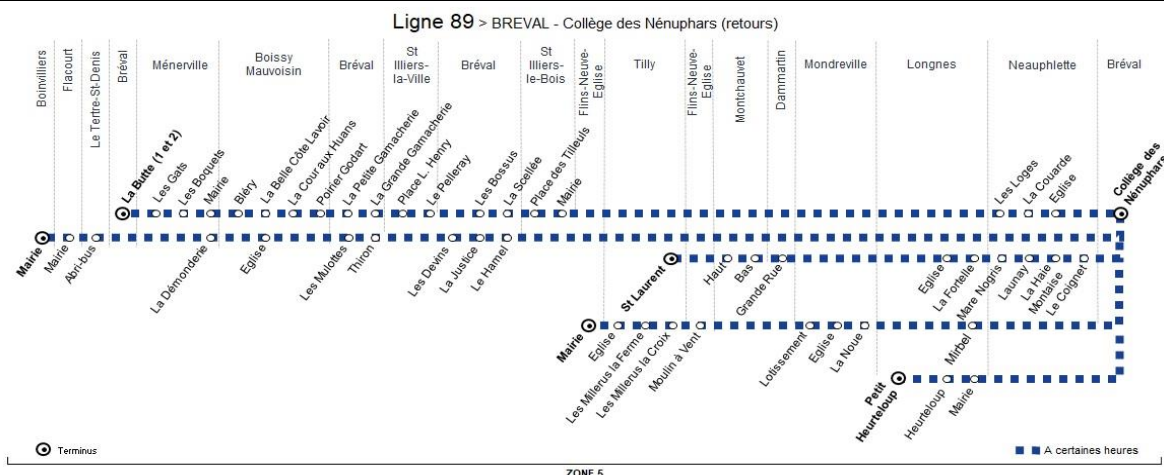

BUS

89

**BREVAL
Collège Les Nénuphars**

**BOINVILLIERS
Mairie**

Retour

Horaires de bus valables du 1er septembre 2020 au 6 juillet 2021

lundi, mardi, jeudi, vendredi en périodes scolaires uniquement (sauf jours fériés)

		N° bus	210	211	212	215	216	217
BREVAL	Collège Les Nénuphars		16:05	16:05	16:05	17:05	17:05	17:05
NEAUPHLETTE	Le Coignet		.....	16:11	.....	.....	17:11	.....
	La Haie Montaise		.....	16:14	.....	.....	17:14	.....
	Launay		.....	16:16	.....	.....	17:16	.....
	Mare Nogr		.....	16:16	.....	.....	17:16	.....
LONGNES	Mirbel Moulin d'Haut		.....	.....	16:11	.....	.....	17:11
	La Fortelle		.....	16:19	.....	.....	17:19	.....
	Eglise		.....	16:21	.....	.....	17:21	.....
MONDREVILLE	La Noue		.....	.....	16:15	.....	.....	17:15
	Eglise		.....	.....	16:20	.....	.....	17:20
	Lotissement		.....	.....	16:21	.....	.....	17:21
FLINS-NEUVE-EGLISE	Moulin à vent		.....	.....	16:25	.....	17:25	
TILLY	Les Millerus (La Croix)		.....	.....	16:29	.....	.....	17:29
	Les Millerus (La Ferme)		.....	.....	16:30	.....	.....	17:30
	Eglise		.....	.....	16:33	.....	.....	17:33
FLINS-NEUVE-EGLISE	Mairie		.....	.....	16:35	.....	17:35	
DAMMARTIN-EN-SERVE	Grande Rue		.....	16:27	.....	.....	17:27	.....
MONTCHAUVET	Bas		.....	16:32	.....	.....	17:32	.....
	Haut		.....	16:33	.....	.....	17:33	.....
	Le Hamel		16:08	.....	.....	17:08	.....	.....
BREVAL	La Justice		16:09	.....	.....	17:09	.....	.....
	Les Devins		16:12	.....	.....	17:12	.....	.....
	Thiron		16:15	.....	.....	17:15	.....	.....
	Les Mulottes		16:18	.....	.....	17:18	.....	.....
TILLY	Saint Laurent		.....	16:39	.....	.....	17:39	.....
BOISSY-MAUVOISIN	Eglise		16:21	.....	.....	17:21	.....	.....
LE TERTRE-ST-DENIS	Abri-bus		16:30	.....	.....	17:30	.....	.....
FLACOURT	Mairie		16:36	.....	.....	17:34	.....	.....
BOINVILLIERS	Mairie		16:39	.....	.....	17:37	.....	.....

Contact
Combus

01.30.94.34.22
combus.fr
vianavigo.com

pour