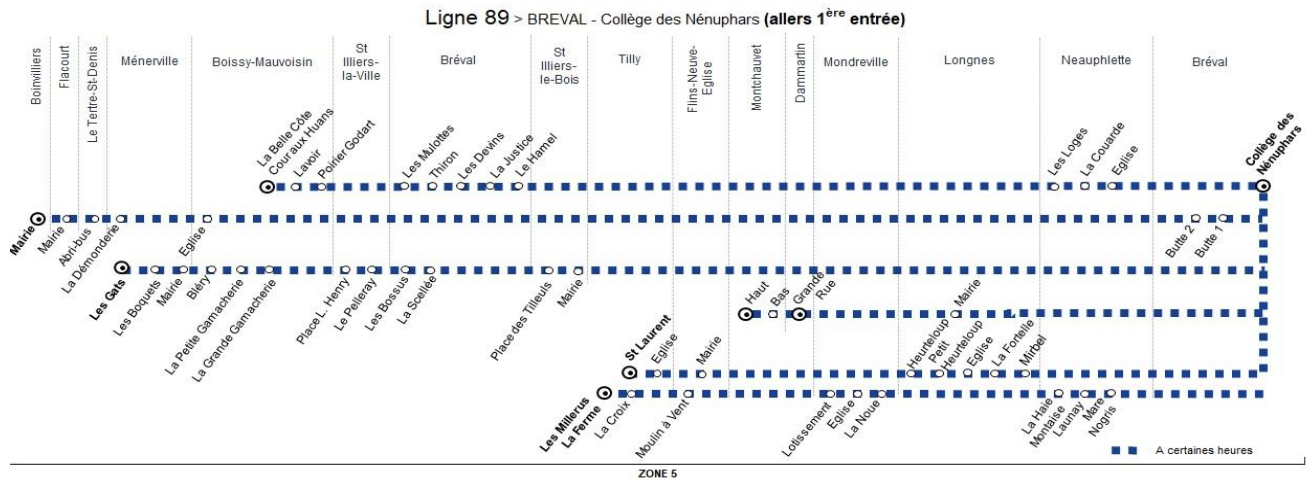

		N° bus	103	104	105
MONTCHAUVET	Haut	8:00
	Bas	8:01
DAMMARTIN-EN-SERVE	Grande Rue	8:05	8:05
BOINVILLIERS	Mairie	7:52
FLACOURT	Mairie	7:56
LE TERTRE-ST-DENIS	Abri-bus	8:01
BOISSY-MAUVOISIN	Eglise	8:09
LONGNES	Mairie	8:10	8:10
BREVAL	La Butte 1	8:11
	La Butte 2	8:12
	Collège Les Nénuphars	8:15	8:15	8:15

Contact
Combus01.30.94.34.22
combus.fr
vianavigo.com

pour

BUS**89****TILLY
St Laurent****BREVAL
Collège Les Nénuphars**

Aller

Horaires de bus valables du 1er septembre 2020 au 6 juillet 2021

du lundi au vendredi en périodes scolaires uniquement (sauf jours fériés)

		N° bus	106	107
TILLY	Saint Laurent		7:50
	Eglise		7:51
FLINS-NEUVE-EGLISE	Mairie		7:53
TILLY	Les Millerus (La Ferme)		7:56
	Les Millerus (La Croix)		7:57
FLINS-NEUVE-EGLISE	Moulin à vent		8:01
MONDREVILLE	Lotissement		8:03
	Eglise		8:03
	La Noue		8:05
LONGNES	Heurteloup		7:55
	Le Petit Heurteloup		7:56
	Eglise		7:58
	La Fortelle		8:00
	Mirbel Moulin d'Haut		8:02
NEAUPHLETTE	La Haie Montaise		8:10
	Launay		8:12
	Mare Nogrès		8:12
BREVAL	Collège Les Nénuphars		8:15	8:15

Contact
Combus01.30.94.34.22
combus.fr
vianavigo.com

pour

BUS**89****MONTCHAUVET
Haut****BREVAL
Collège Les Nénuphars**

Aller

Horaires de bus valables du 1er septembre 2020 au 6 juillet 2021

Ligne 89 > BREVAL - Collège des Nénuphars (allers 2^{ème} entrée)