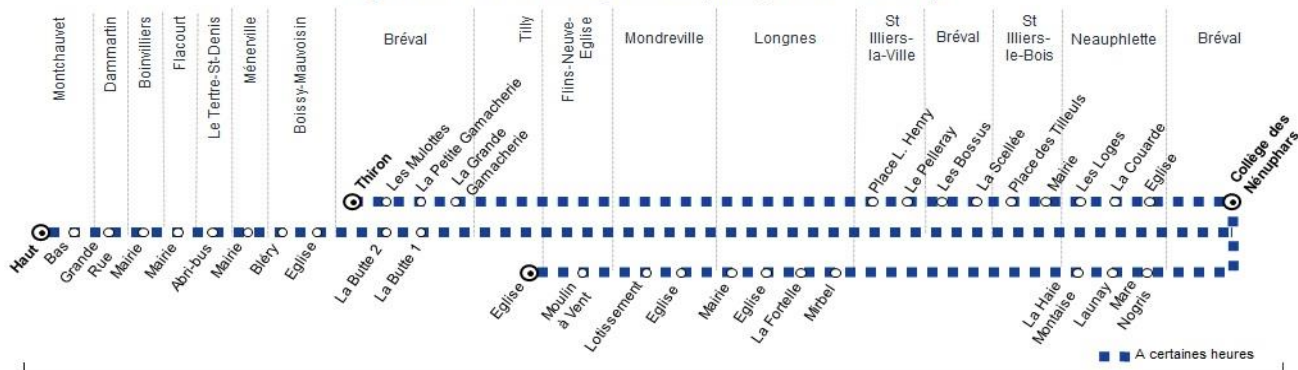

		N° bus	106	107
TILLY	Saint Laurent		7:50
	Eglise		7:51
FLINS-NEUVE-EGLISE	Mairie		7:53
TILLY	Les Millerus (La Ferme)		7:56
	Les Millerus (La Croix)		7:57
FLINS-NEUVE-EGLISE	Moulin à vent		8:01
MONDREVILLE	Lotissement		8:03
	Eglise		8:03
	La Noue		8:05
LONGNES	Heurteloup		7:55
	Le Petit Heurteloup		7:56
	Eglise		7:58
	La Fortelle		8:00
	Mirbel Moulin d'Haut		8:02
NEAUPHLETTE	La Haie Montaise		8:10
	Launay		8:12
	Mare Nogrès		8:12
BREVAL	Collège Les Nénuphars		8:15	8:15

Contact
Combus01.30.94.34.22
combus.fr
vianavigo.com

pour

BUS**89****MONTCHAUVET
Haut****BREVAL
Collège Les Nénuphars**

Aller

Horaires de bus valables du 1er septembre 2020 au 6 juillet 2021

Ligne 89 > BREVAL - Collège des Nénuphars (allers 2^{ème} entrée)

ZONE 5

N° bus 109 110

MONTCHAUVET	Haut	8:40
	Bas	8:41
DAMMARTIN-EN-SERVE	Grande Rue	8:46
BOINVILLIERS	Mairie	8:53
FLACOURT	Mairie	8:57
LE TERTRE-ST-DENIS	Abri-bus	9:02
MENERVILLE	Mairie	9:08
	Bléry	9:08
BOISSY-MAUVOISIN	Eglise	9:10
	Eglise	8:51
FLINS-NEUVE-EGLISE	Moulin à vent	8:53
MONDREVILLE	Lotissement	8:55
	Eglise	8:56
	Mairie	9:01
LONGNES	Eglise	9:02
	La Fortelle	9:04
	Mirbel Moulin d'Haut	9:07
NEAUPHLETTE	La Haie Montaise	9:11
	Launay	9:12
	Mare Nogris	9:13
BREVAL	La Butte 1	9:14
	La Butte 2	9:15
	Collège Les Nénuphars	9:18	9:18