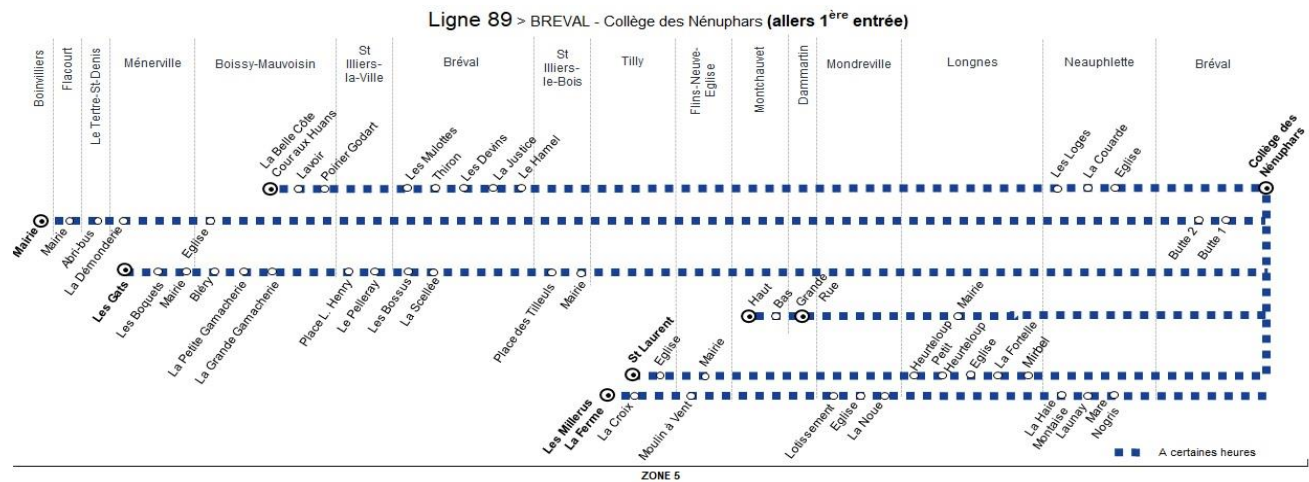

	N° bus	101	102
MENERVILLE	Les Gâts	7:50
	Les Bocquets	7:52
	Mairie	7:53
BOISSY-MAUVOISIN	Bléry	7:54
	La Belle Côte - Cour aux Huans	7:57
	La Belle Côte - Lavoir	7:58
BREVAL	Poirier Godart	7:59
	Les Mulottes	8:01
	Thiron	8:02
ST ILLIERS-LA-V.	La Petite Gamacherie	7:59
	La Grande Gamacherie	8:00
	Place Louise Henry	8:02
BREVAL	Le Pelleray	8:04
	Les Bossus	8:05
ST ILLIERS-LE-B.	La Scellée	8:06
	Place des Tilleuls	8:09
BREVAL	Mairie	8:11
	Les Devins	8:03
BREVAL	La Justice	8:06
	Le Hamel	8:07
	Les Loges	8:08
NEAUPHLETTE	La Courarde	8:10
	Eglise	8:11
BREVAL	Collège Les Nénuphars	8:15	8:15

Contact
Combus01.30.94.34.22
combus.fr
vianavigo.com

pour

BUS**89****MONTCHAUVET
Haut****BREVAL
Collège Les Nénuphars**

Aller

Horaires de bus valables du 1er septembre 2020 au 6 juillet 2021

du lundi au vendredi en périodes scolaires uniquement (sauf jours fériés)

		N° bus	103	104	105
MONTCHAUVET	Haut	8:00
	Bas	8:01
DAMMARTIN-EN-SERVE	Grande Rue	8:05	8:05
BOINVILLIERS	Mairie	7:52
FLACOURT	Mairie	7:56
LE TERTRE-ST-DENIS	Abri-bus	8:01
BOISSY-MAUVOISIN	Eglise	8:09
LONGNES	Mairie	8:10	8:10
BREVAL	La Butte 1	8:11
	La Butte 2	8:12
	Collège Les Nénuphars	8:15	8:15	8:15

		N° bus	106	107
TILLY	Saint Laurent		7:50
	Eglise		7:51
FLINS-NEUVE-EGLISE	Mairie		7:53
TILLY	Les Millerus (La Ferme)		7:56
	Les Millerus (La Croix)		7:57
FLINS-NEUVE-EGLISE	Moulin à vent		8:01
MONDREVILLE	Lotissement		8:03
	Eglise		8:03
	La Noue		8:05
LONGNES	Heurteloup		7:55
	Le Petit Heurteloup		7:56
	Eglise		7:58
	La Fortelle		8:00
	Mirbel Moulin d'Haut		8:02
NEAUPHLETTE	La Haie Montaise		8:10
	Launay		8:12
	Mare Nogrès		8:12
BREVAL	Collège Les Nénuphars		8:15	8:15