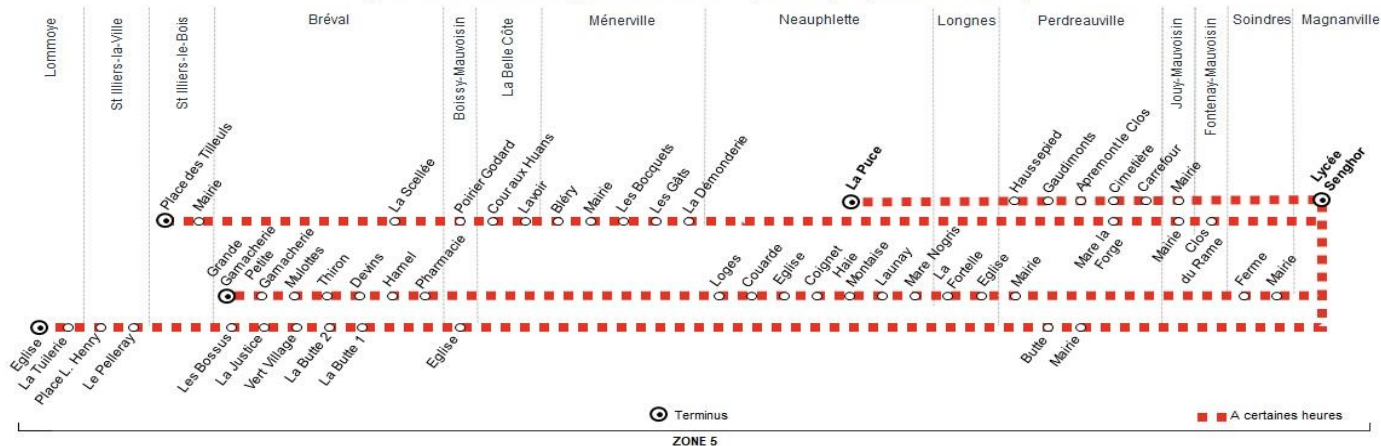

	Bus n°	120-106	120-101
SAINT ILLIERS-LE-BOIS	Place des Tilleuls	07:20
	Mairie	07:22
BREVAL	La Scellée	07:24
BOISSY-MAUVOISIN	Le Poirier Godart	07:26
	La Belle Côte Cour aux Huans	07:28
MÉNERVILLE	La Belle Côte Lavoir	07:29
	Bléry	07:33
	Mairie	07:34
	Les Boquets	07:35
NEAUPHLETTE	Les Gâts	07:37
	La Puce	07:22
PERDREAUVILLE	Haussepied	07:34
	Gaudimonts	07:36
	Apremont le Clos	07:41
	Mare la Forge	07:43
	Cimetière	07:43
JOUY-MAUVOISIN	Carrefour	07:46
	Mairie	07:50	07:46
FONTENAY-MAUVOISIN	Clos du Rame	07:48
MAGNANVILLE	Lycée Senghor	08:00	08:00

Contact
Combus01.30.94.34.22
combus.fr
vianavigo.com

pour

BUS 91**LOMMOYE
Eglise****MAGNANVILLE
Lycée Senghor**

Aller

Horaires de bus valables du 1er septembre 2020 au 6 juillet 2021

Ligne 91 > LOMMOYE Eglise - MAGNANVILLE Lycée Senghor (allers 1^{ère} entrée)

du lundi au samedi en périodes scolaires uniquement (sauf jours fériés)

	Bus n°	120-102	119-103
LOMMOYE	Eglise	07:20
	La Tuilerie	07:21
SAINT ILLIERS-LA-VILLE	Place L. Henry	07:25
	Le Pelleray	07:27
BREVAL	La Grande Gamacherie	07:12
	La Petite Gamacherie	07:12
	Les Mulottes	07:15
	Thiron	07:17
	Les Bossus	07:27
	La Justice	07:28
	Les Devins	07:19
NEAUPHLETTE	Le Hamel	07:21
	Pharmacie	07:24
	Les Loges	07:26
	La Couarde	07:28
	Eglise	07:29
	Le Coignet	07:32
	La Haie Montaise	07:35
LONGNES	Launay	07:36
	Mare Nogris	07:36
	La Fortelle	07:39
FAVRIEUX	Eglise	07:41
	Mairie	07:50
SOINDRES	Ferme	07:53
	Mairie	07:54
BRÉVAL	Vert Village	07:33
	La Butte 2	07:35
	La Butte 1	07:36
BOISSY-MAUVOISIN	Eglise	07:38
PERDREAUVILLE	Butte	07:44
	Mairie	07:45
MAGNANVILLE	Lycée Senghor	08:00	08:00

Contact
Combus01.30.94.34.22
combus.fr
vianavigo.com

pour

BUS 91**BREVAL
La Grande Gamacherie****MAGNANVILLE
Lycée Senghor**

Aller

Horaires de bus valables du 1er septembre 2020 au 6 juillet 2021

Ligne 91 > SAINT ILLIERS-LE-BOIS Place des Tilleuls - MAGNANVILLE Lycée Senghor (allers 2^{ème} entrée)