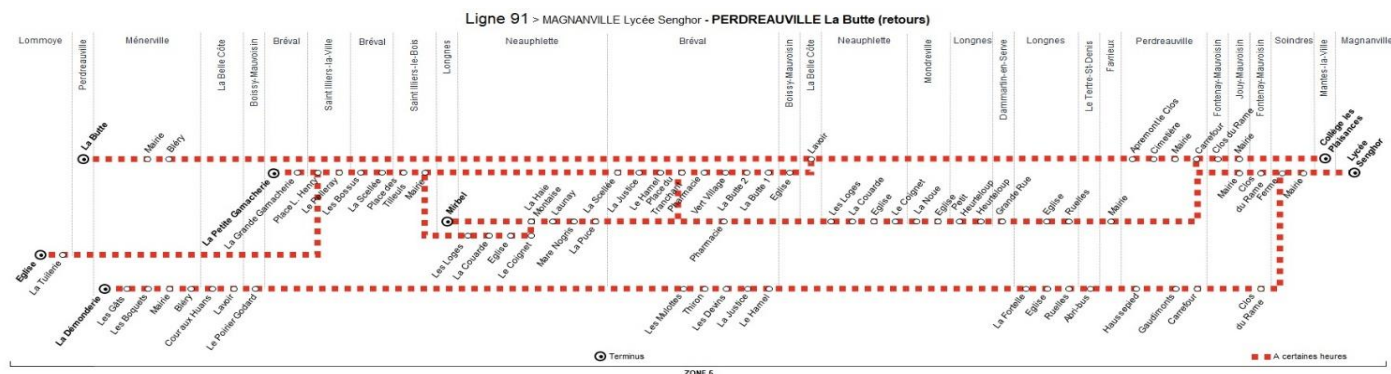

mercredi

		Bus n°	120-209	120-217	120-204
MANTES-LA-VILLE	Collège les Plaisances		16:10	17:10	12:40
JOUY-MAUVOISIN	Mairie		16:20	17:20	12:50
FONTENAY-MAUVOISIN	Clos du Rame		16:24	17:24	12:54
PERDREAUVILLE	Carrefour		16:27	17:27	12:57
	Mairie		16:28	17:28	12:58
	Cimetière		16:30	17:30	13:00
	Apremont le Clos		16:33	17:33	13:03
BOISSY MAUVOISIN	La Belle Côte Lavoir		16:38	17:38	13:08
	Bléry		16:39	17:39	13:09
MÉNERVILLE	Mairie		16:41	17:41	13:11
PERDREAUVILLE	La Butte		16:44	17:44	13:14

Contact
Combus01.30.94.34.22
combus.fr
vianavigo.com

pour

BUS **91****MAGNANVILLE**
Lycée Senghor**LONGNES**
Mirbel

Retour

Horaires de bus valables du 1er septembre 2020 au 6 juillet 2021

lundi, mardi, jeudi, vendredi en périodes scolaires uniquement (sauf jours fériés)

		Bus n° 119-207	119-215
MAGNANVILLE	Lycée Senghor	16:35	17:33
SOINDRES	Mairie	16:37	17:35
	Ferme	16:38	17:36
FAVRIEUX	Mairie	16:43	17:41
LONGNES	Ruelles	16:47	17:45
	Eglise	16:47	17:45
DAMMARTIN-EN-SERVE	Grande Rue	16:53	17:51
LONGNES	Heurteloup	17:00	17:58
	Le Petit Heurteloup	17:01	17:59
MONDREVILLE	Eglise	17:05	18:03
	La Noue	17:07	18:05
NEAUPHLETTE	La Haie Montaise	17:12	18:10
	Launay	17:14	18:12
	Mare Nogris	17:15	18:13
	La Puce	17:18	18:16
BRÉVAL	Pharmacie	17:18	18:16
NEAUPHLETTE	Les Loges	17:21	18:19
	La Couarde	17:23	18:21
	Eglise	17:24	18:22
	Le Coignet	17:26	18:24
LONGNES	Mirbel Moulin d'Haut	17:27	18:25

mercredi et samedi

	119-202
MAGNANVILLE	12:40
SOINDRES	12:42
	12:43
FAVRIEUX	12:48
LONGNES	12:52
	12:52
DAMMARTIN-EN-SERVE	12:58
LONGNES	13:05
	13:06
MONDREVILLE	13:10
	13:12
NEAUPHLETTE	13:17
	13:19
	13:20
	13:23
BRÉVAL	13:23
NEAUPHLETTE	13:26
	13:28
	13:29
	13:31
LONGNES	13:32