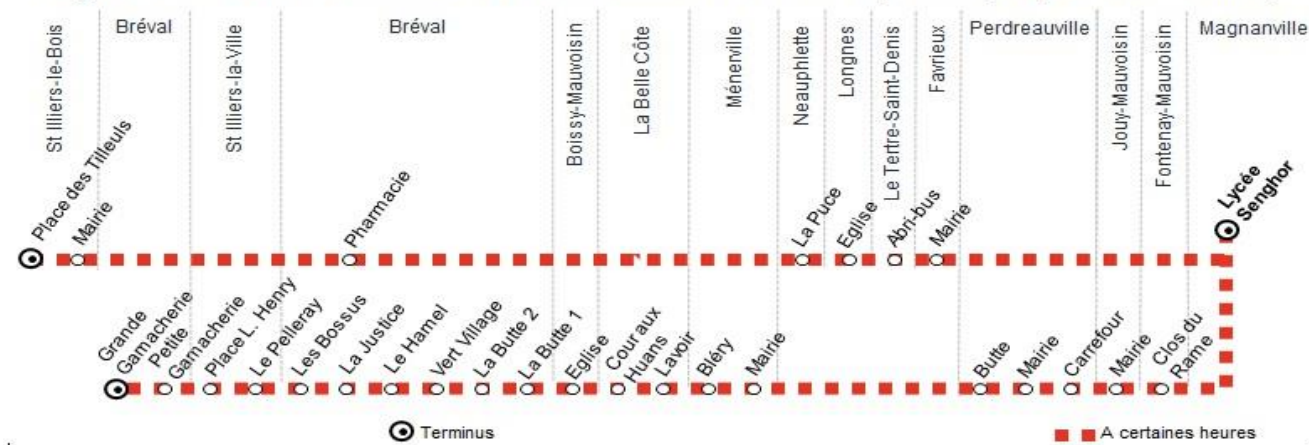

du lundi au samedi en périodes scolaires uniquement (sauf jours fériés)

	Bus n°	120-102	119-103
LOMMOYE	Eglise	07:20
	La Tuilerie	07:21
SAINT ILLIERS-LA-VILLE	Place L. Henry	07:25
	Le Pelleray	07:27
BREVAL	La Grande Gamacherie	07:12
	La Petite Gamacherie	07:12
	Les Mulottes	07:15
	Thiron	07:17
	Les Bossus	07:27
	La Justice	07:28
	Les Devins	07:19
NEAUPHLETTE	Le Hamel	07:21
	Pharmacie	07:24
	Les Loges	07:26
	La Couarde	07:28
	Eglise	07:29
	Le Coignet	07:32
	La Haie Montaise	07:35
LONGNES	Launay	07:36
	Mare Nogris	07:36
	La Fortelle	07:39
FAVRIEUX	Eglise	07:41
	Mairie	07:50
SOINDRES	Ferme	07:53
	Mairie	07:54
BRÉVAL	Vert Village	07:33
	La Butte 2	07:35
	La Butte 1	07:36
BOISSY-MAUVOISIN	Eglise	07:38
PERDREAUVILLE	Butte	07:44
	Mairie	07:45
MAGNANVILLE	Lycée Senghor	08:00	08:00

Contact
Combus01.30.94.34.22
combus.fr
vianavigo.com

pour

BUS 91**BREVAL
La Grande Gamacherie****MAGNANVILLE
Lycée Senghor**

Aller

Horaires de bus valables du 1er septembre 2020 au 6 juillet 2021

Ligne 91 > SAINT ILLIERS-LE-BOIS Place des Tilleuls - MAGNANVILLE Lycée Senghor (allers 2^{ème} entrée)

ZONE 5

lundi, mardi, jeudi, vendredi en périodes scolaires uniquement (sauf jours fériés)

	Bus n°	120-109	120-110
BREVAL	La Grande Gamacherie	08:25
	La Petite Gamacherie	08:25
SAINT ILLIERS-LA-VILLE	Place L. Henry	08:27
	Le Pelleray	08:29
BREVAL	Les Bossus	08:30
	La Justice	08:31
	Le Hamel	08:32
	Vert Village	08:35
	La Butte 2	08:37
	La Butte 1	08:38
BOISSY-MAUVOISIN	Eglise	08:39
	La Belle Côte Cour aux Huans	08:42
	La Belle Côte Lavoir	08:43
MÉNERVILLE	Bléry	08:45
	Mairie	08:47
PERDREAUVILLE	Butte	08:48
	Mairie	08:51
	Carrefour	08:52
JOUY-MAUVOISIN	Mairie	08:55
FONTENAY-MAUVOISIN	Clos du Rame	08:58
SAINT ILLIERS-LE-BOIS	Place des Tilleuls	08:42
	Mairie	08:44
BREVAL	Pharmacie	08:48
NEAUPHLETTE	La Puce	08:50
LONGNES	Eglise	08:55
LE TERTRE-SAINT-DENIS	Abri-bus	08:58
FAVRIEUX	Mairie	09:02
MAGNANVILLE	Lycée Senghor	09:10	09:10