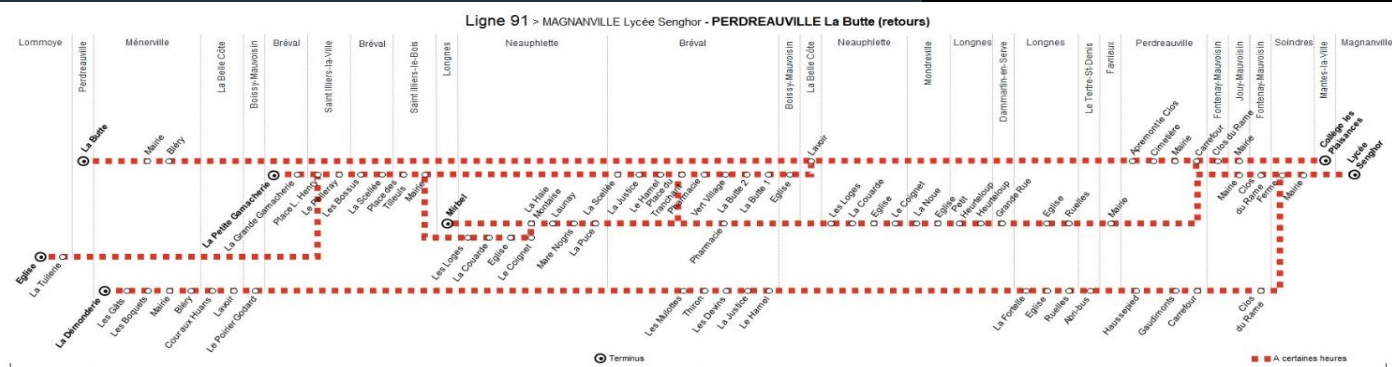

ZONE 5

lundi, mardi, jeudi, vendredi en périodes scolaires uniquement (sauf jours fériés)

	Bus n°	120-109	120-110
BREVAL	La Grande Gamacherie	08:25
	La Petite Gamacherie	08:25
SAINT ILLIERS-LA-VILLE	Place L. Henry	08:27
	Le Pelleray	08:29
BREVAL	Les Bossus	08:30
	La Justice	08:31
	Le Hamel	08:32
	Vert Village	08:35
	La Butte 2	08:37
	La Butte 1	08:38
BOISSY-MAUVOISIN	Eglise	08:39
	La Belle Côte Cour aux Huans	08:42
	La Belle Côte Lavoir	08:43
MÉNERVILLE	Bléry	08:45
	Mairie	08:47
PERDREAUVILLE	Butte	08:48
	Mairie	08:51
	Carrefour	08:52
JOUY-MAUVOISIN	Mairie	08:55
FONTENAY-MAUVOISIN	Clos du Rame	08:58
SAINT ILLIERS-LE-BOIS	Place des Tilleuls	08:42
	Mairie	08:44
BREVAL	Pharmacie	08:48
NEAUPHLETTE	La Puce	08:50
LONGNES	Eglise	08:55
LE TERTRE-SAINT-DENIS	Abri-bus	08:58
FAVRIEUX	Mairie	09:02
MAGNANVILLE	Lycée Senghor	09:10	09:10

Contact
Combus01.30.94.34.22
combus.fr

 GROUPE RATP

pour

BUS 91**MANTES-LA-VILLE
Collège les Plaisances****PERDREAUVILLE
La Butte**

Retour

Horaires de bus valables du 1er septembre 2020 au 6 juillet 2021

lundi, mardi, jeudi, vendredi en périodes scolaires uniquement (sauf jours fériés)

mercredi

		Bus n°	120-209	120-217	120-204
MANTES-LA-VILLE	Collège les Plaisances		16:10	17:10	12:40
JOUY-MAUVOISIN	Mairie		16:20	17:20	12:50
FONTENAY-MAUVOISIN	Clos du Rame		16:24	17:24	12:54
PERDREAUVILLE	Carrefour		16:27	17:27	12:57
	Mairie		16:28	17:28	12:58
	Cimetière		16:30	17:30	13:00
	Apremont le Clos		16:33	17:33	13:03
BOISSY MAUVOISIN	La Belle Côte Lavoir		16:38	17:38	13:08
	Bléry		16:39	17:39	13:09
MÉNERVILLE	Mairie		16:41	17:41	13:11
PERDREAUVILLE	La Butte		16:44	17:44	13:14