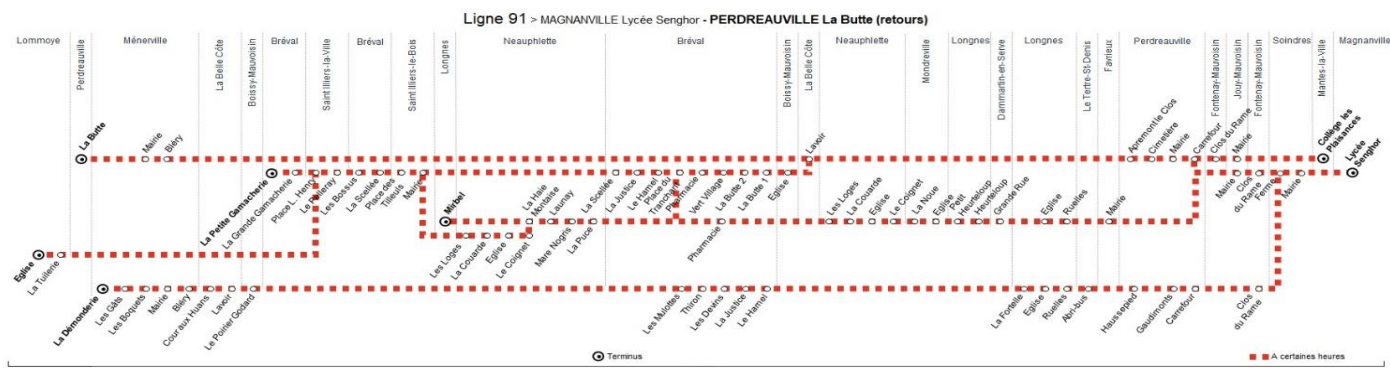

Contact
Combus01.30.94.34.22
combus.fr
vianavigo.com

pour

BUS 91**MAGNANVILLE
Lycée Senghor****MENERVILLE
La Démonderie**

Retour

Horaires de bus valables du 1er septembre 2020 au 6 juillet 2021

lundi, mardi, jeudi, vendredi en périodes scolaires uniquement (sauf jours fériés)

mercredi et samedi

	Bus n°	120-210	120-212	120-214
	Course effectuée par Class Cars			
MAGNANVILLE	Lycée Senghor	17:00	18:05	13:05
SOINDRES	Mairie	17:02	18:07	13:07
	Ferme	17:03	18:08	13:08
FONTENAY-MAUVOISIN	Clos du Rame	17:09	18:14	13:14
PERDREAUVILLE	Carrefour	17:12	18:17	13:17
	Gaudimonts	17:13	18:18	13:18
	Haussepied	17:16	18:21	13:21
LE TERTRE-SAINT DENIS	Abri-bus	17:25	18:30	13:30
LONGNES	Ruelles	17:30	18:35	13:35
	Eglise	17:31	18:36	13:36
	La Fortelle	17:33	18:38	13:38
BRÉVAL	Le Hamel	17:41	18:46	13:46
	La Justice	17:42	18:47	13:47
	Les Devins	17:44	18:49	13:49
	Thiron	17:46	18:51	13:51
	Les Mulottes	17:49	18:54	13:54
BOISSY-MAUVOISIN	Le Poirier Godart	17:51	18:56	13:56
	La Belle Côte Lavoit	17:53	18:58	13:58
	La Belle Côte Cour aux Huans	17:54	18:59	13:59
	Bléry	17:56	19:01	14:01
MÉNERVILLE	Mairie	17:59	19:04	14:04
	Les Boquets	17:59	19:04	14:04
	Les Gâts	18:00	19:05	14:05