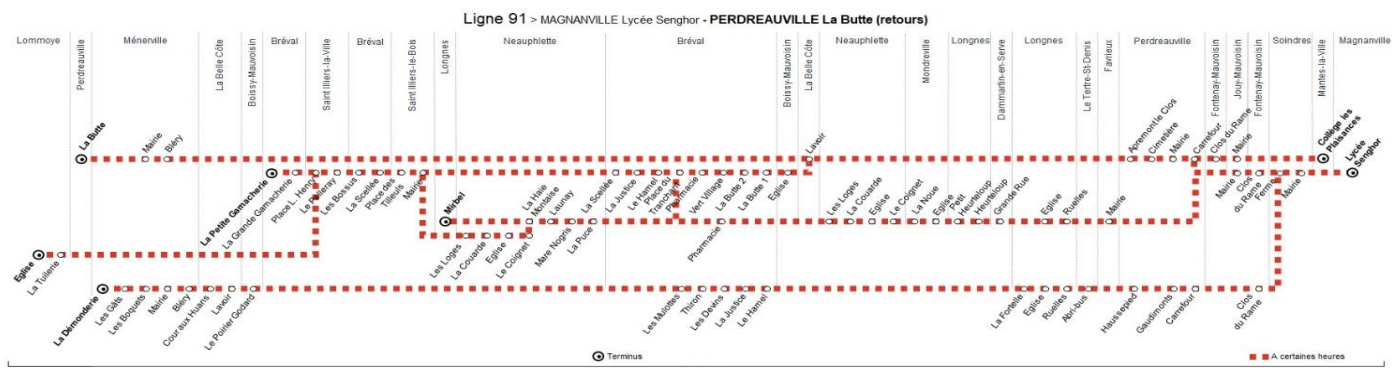

mercredi et samedi

	119-202
MAGNANVILLE	12:40
SOINDRES	12:42
	12:43
FAVRIEUX	12:48
LONGNES	12:52
	12:52
DAMMARTIN-EN-SERVE	12:58
LONGNES	13:05
	13:06
MONDREVILLE	13:10
	13:12
NEAUPHLETTE	13:17
	13:19
	13:20
	13:23
BRÉVAL	13:23
NEAUPHLETTE	13:26
	13:28
	13:29
	13:31
LONGNES	13:32

Contact
Combus01.30.94.34.22
combus.fr
vianavigo.com

pour

BUS 91**MAGNANVILLE
Lycée Senghor****BREVAL
La Petite Gamacherie**

Retour

Horaires de bus valables du 1er septembre 2020 au 6 juillet 2021

lundi, mardi, jeudi, vendredi en périodes scolaires uniquement (sauf jours fériés)

mercredi et samedi

		Bus n°	120-208	120-216	120-203
MAGNANVILLE	Lycée Senghor		16:35	17:33	12:40
SOINDRES	Mairie		16:37	17:35	12:42
	Ferme		16:39	17:37	12:44
PERDREAUVILLE	Carrefour		16:45	17:43	12:50
	Mairie		16:46	17:44	12:51
	Cimetière		16:48	17:46	12:53
	Apremont le Clos		16:51	17:49	12:56
BOISSY-MAUVOISIN	La Belle Côte Lavoir		16:56	17:54	13:01
	Eglise		17:01	17:59	13:06
BRÉVAL	La Butte 1		17:03	18:01	13:08
	La Butte 2		17:03	18:01	13:08
	Vert Village		17:03	18:01	13:08
	Pharmacie		17:06	18:04	13:11
	Le Hamel		17:07	18:05	13:12
	La Justice		17:08	18:06	13:13
	La Scellée		17:08	18:06	13:13
SAINT ILLIERS-LE-BOIS	Place des Tilleuls		17:11	18:09	13:16
	Mairie		17:13	18:11	13:18
BRÉVAL	Les Bossus		17:16	18:14	13:21
SAINT-ILLIERS-LA-VILLE	Le Pelleray		17:16	18:14	13:21
	Place L. Henry		17:18	18:16	13:23
BRÉVAL	La Grande Gamacherie		17:20	18:18	13:25
	La Petite Gamacherie		17:21	18:19	13:26