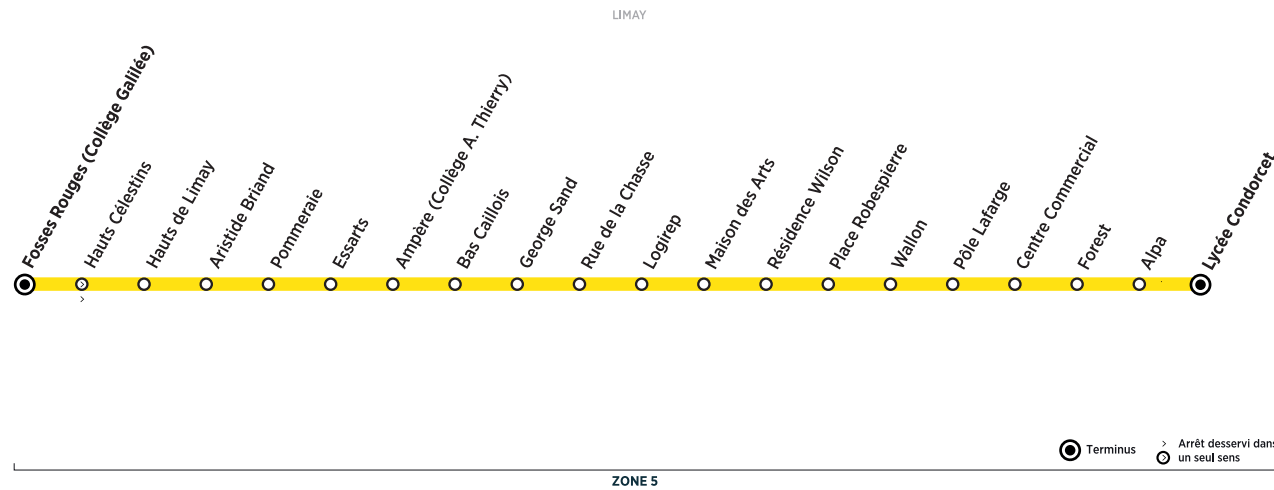

BUS L LIMAY - FOSSES ROUGES ↔ LIMAY - LYCÉE CONDORCET

ZONE 5

BUS L

LIMAY - LYCÉE CONDORCET
LIMAY - FOSSES ROUGES

Horaires valables à partir du 2 Septembre 2019

Informations pratiques

Contact

COMBUS
01 30 94 34 22
www.combus.fr
vianavigo.com
2 Impasse Sainte Claire Deville
78200 MANTES-LA-JOLIE
Filiale du Groupe RATP

Calendrier scolaire 2019/2020 - Zone C

- **Rentrée scolaire**
  Le lundi 2 septembre 2019
- **Vacances Toussaint 2019**
  Du 20/10/19 au 03/11/19
- **Vacances de Noël 2019**
  Du 22/12/19 au 05/01/20
- **Vacances d'hiver 2020**
  Du 09/02/20 au 23/02/20
- **Vacances de Pâques 2020**
  Du 05/04/20 au 19/04/20
- **Pont de l'Ascension**
  Du 21/05/20 au 24/05/20

Points de vente

LIMAY
Tabac Le Pont de Limay
30, rue Nationale
78520 LIMAY
Tél : 01 34 77 02 31
Point de vente équipé pour le rechargement des passes Navigo

Tabac Au Point du Jour
77, rue Adrien Roelandt
78520 LIMAY
Tél : 01 34 77 05 63
Lundi, mardi, jeudi et vendredi de 6h30 à 19h30
Samedi de 8h30 à 19h30 et dimanche de 8h00 à 13h00
Point de vente équipé pour le rechargement des passes Navigo