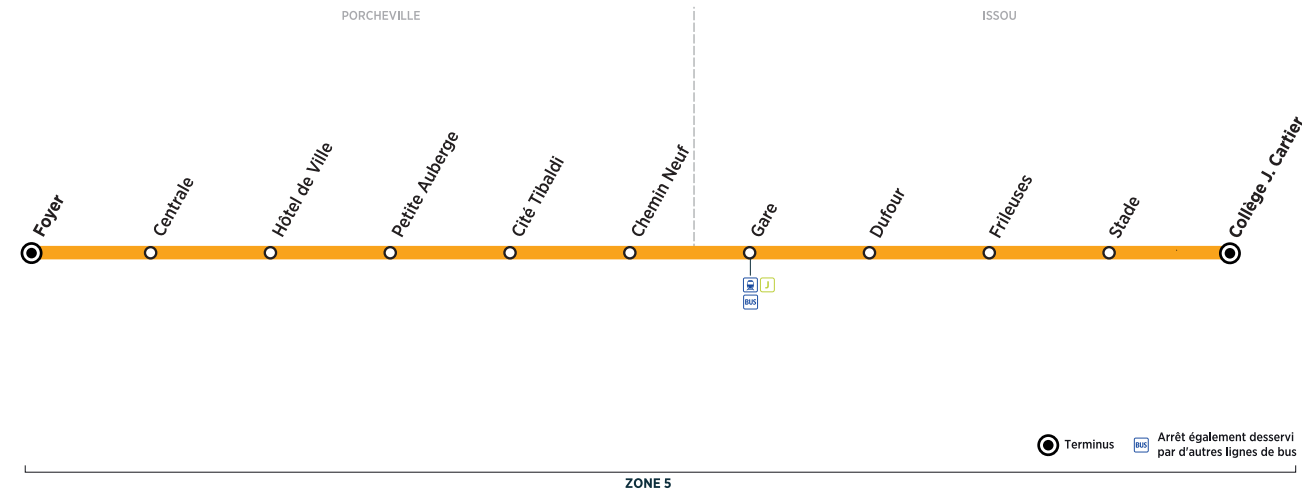

BUS 109 PORCHEVILLE - FOYER ↔ ISSOU - COLLÈGE J. CARTIER

Forfaits & tickets à valider à chaque voyage sur le réseau

Les forfaits Navigo

Pour tous
 Navigo annuel
 Navigo mois
 Navigo semaine
 Navigo jour

Jeunes
 Imagine R Étudiant
 Imagine R Scolaire
 Gratuité Jeunes en insertion

Les tickets

Disponibles en gares, stations et agences (au format papier ou rechargeables sur votre passe Navigo Easy) :

Ticket t+
 À l'unité ou en carnet de 10 tickets, tarif réduit (valable pour les 4 à 10 ans, les titulaires de la carte Famille Nombreuse et Navigo Solidarité)