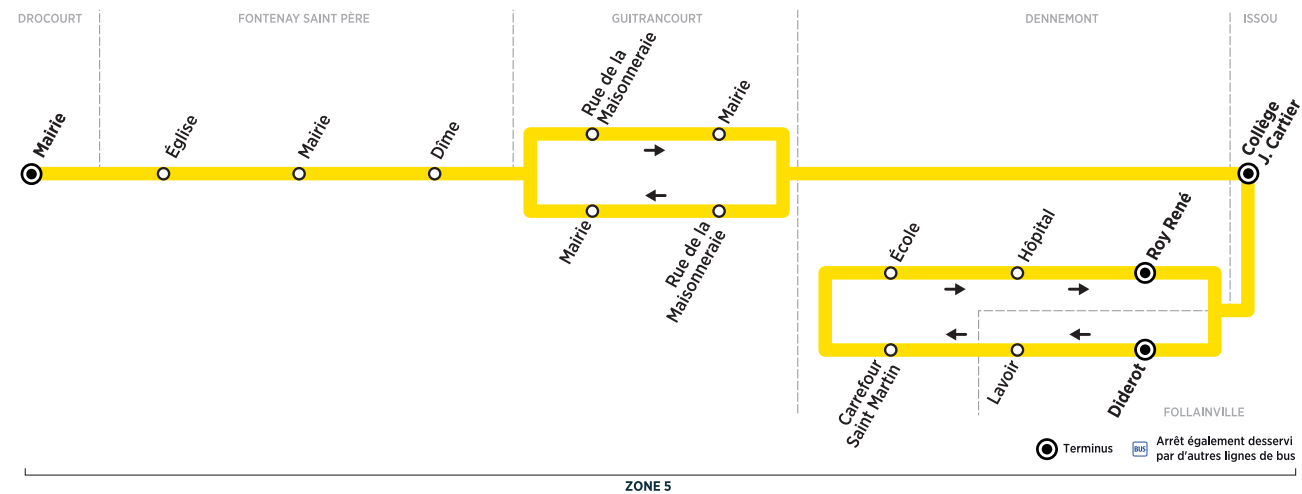

Les tickets

Disponibles en gares, stations et agences (au format papier ou rechargeables sur votre passe Navigo Easy) :

Ticket t+
 À l'unité ou en carnet de 10 tickets, tarif réduit (valable pour les 4 à 10 ans, les titulaires de la carte Famille Nombreuse et Navigo Solidarité)

Mobilis
 Un ticket journalier pour voyager à volonté dans les zones tarifaires choisies

Paris Visite
 Un ticket pour voyager à volonté dans les zones tarifaires choisies pendant 1,2,3 ou 5 jours

Ticket Jeunes week-end
 Un ticket journalier pour voyager à volonté dans les zones tarifaires choisies pour les moins de 26 ans

Ticket d'accès à bord
 À l'unité, valable pour un trajet en bus

BUS 110 DROCOURT - MAIRIE ↔ ISSOU - COLLÈGE J. CARTIER

Informations pratiques

Contact

COMBUS
 01 30 94 34 22
www.combus.fr
vianavigo.com
 2 Impasse Sainte Claire Deville
 78200 MANTES-LA-JOLIE
 Filiale du Groupe RATP