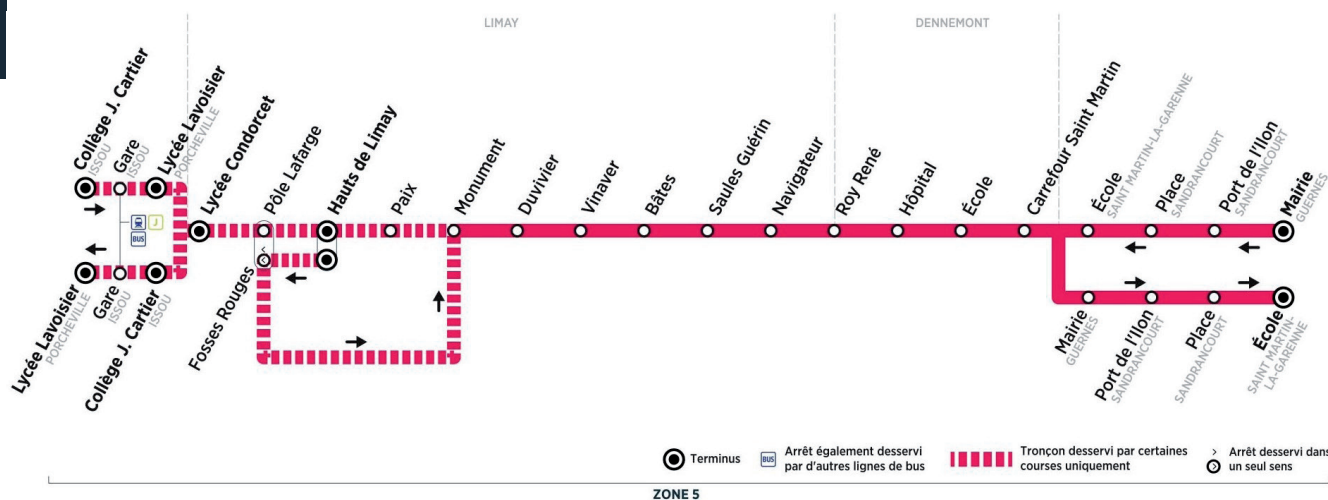

BUS 16 GUERNES - MAIRIE ↔ PORCHEVILLE - LYCÉE LAVOISIER