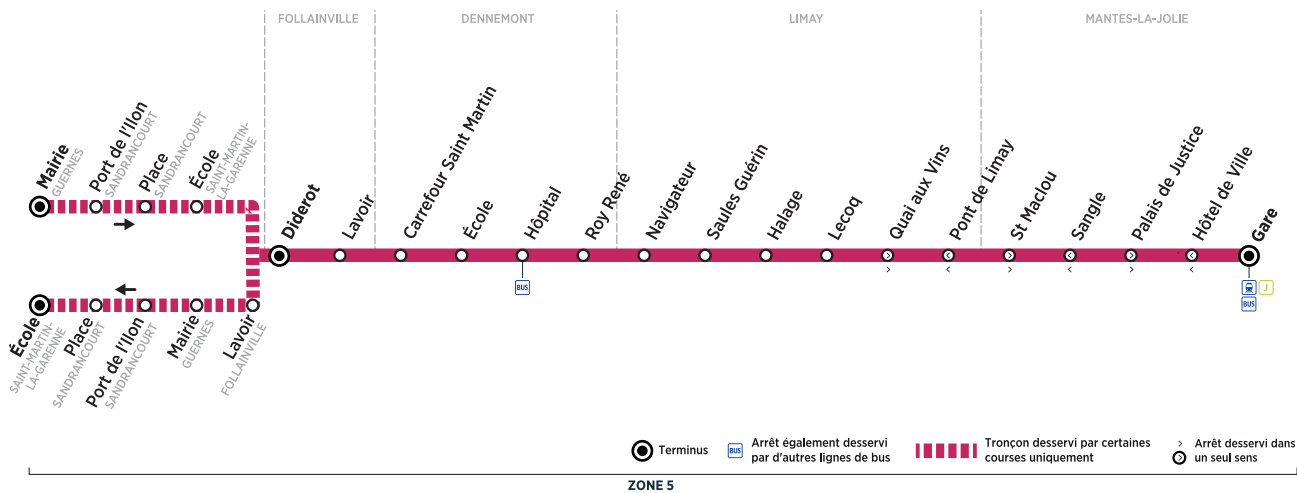

BUS 15 GUERNES - MAIRIE → MANTES-LA-JOLIE - GARE → SAINT-MARTIEN-LA-GARENNE - ÉCOLE

Forfaits & tickets à valider à chaque voyage sur le réseau

Les forfaits Navigo

Pour tous
 Navigo annuel
 Navigo mois
 Navigo semaine
 Navigo jour

Jeunes
 Imagine R Étudiant
 Imagine R Scolaire
 Gratuité Jeunes en insertion

Tarifs réduits et gratuité
 Navigo gratuité
 Navigo Solidarité mois
 Navigo Solidarité semaine
 Améthyste

Commandez et rechargez votre passe Navigo selon vos besoins et votre profil sur navigo.fr, aux guichets et dans les agences des transporteurs (RATP, SNCF, Optile).

Les tickets

Disponibles en gares, stations et agences (au format papier ou rechargeables sur votre passe Navigo Easy) :

Ticket t+
 À l'unité ou en carnet de 10 tickets, tarif réduit (valable pour les 4 à 10 ans, les titulaires de la carte Famille Nombreuse et Navigo Solidarité)

LàV = circule uniquement du lundi au vendredi - LàSa = circule uniquement du lundi au samedi
* arrêt de régulation (attente du bus en cas d'avance sur horaire prévu)

Correspondance avec la ligne 16

BUS 15 MANTES-LA-JOLIE - GARE → SAINT-MARTIN-LA-GARENNE - ÉCOLE