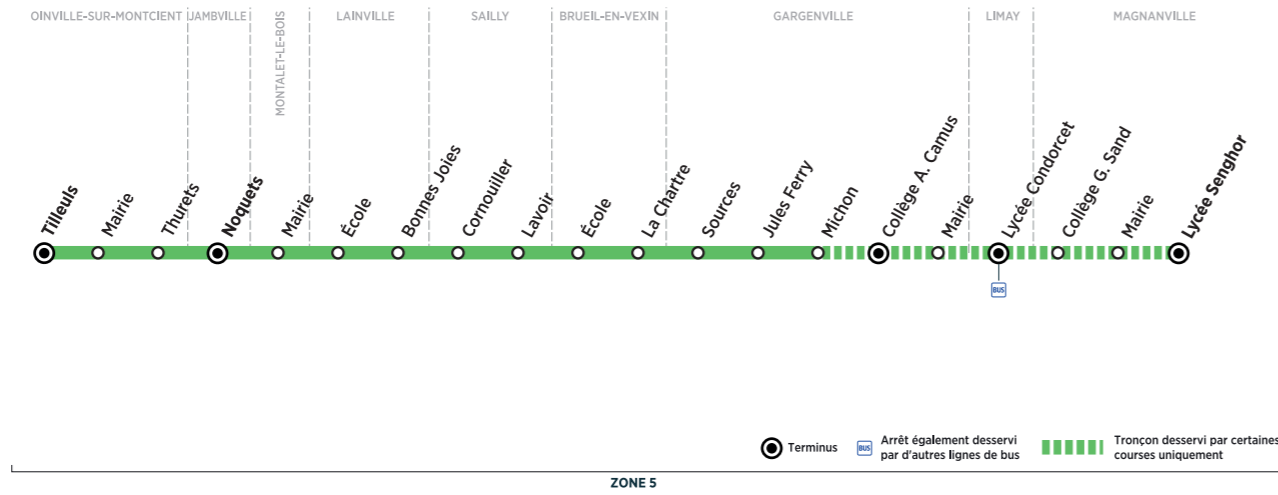

BUS 18 OINVILLE - TILLEULS ↔ MAGNANVILLE - LYCÉE LÉOPOLD S. SENGHOR

BUS 18 OINVILLE - TILLEULS ↔ MAGNANVILLE - LYCÉE LÉOPOLD S. SENGHOR

Du lundi au samedi uniquement en périodes scolaires

Jours de fonctionnement	LàSa	LàV	LàV
Numéro de bus	101	102	103
OINVILLE	Tilleuls 07:15	07:32	08:10
	Mairie 07:16	07:33	08:11
	Thurets 07:16	07:33	08:11
JAMBVILLE	Noquets 07:23	07:40	08:18
MONTALET-LE-BOIS	Mairie 07:26	07:43	08:21
LAINVILLE	Ecole 07:28	07:48	08:23
	Bonnes Joies 07:30	07:50	08:25
SAILLY	Cornouiller 07:32	07:52	08:27
	Lavoir 07:33	07:53	08:28
BRUEIL-EN-VEXIN	Ecole 07:36	07:56	08:31
	La Chartre 07:38	07:58	08:33
GARGENVILLE	Sources 07:43	08:03	08:38
	Jules Ferry 07:43	08:03	08:38
	Michon 07:44	08:05	08:39
	Collège A. Camus -	08:10	08:43
	Mairie -	08:12	08:45
LIMAY	Lycée Condorcet (quai 4) 07:55	08:22	09:00
MAGNANVILLE	Collège G. Sand 08:10	-	09:15
	Mairie (lycée agricole Sully) 08:13	-	09:18
	Lycée Léopold S. Senghor 08:15	-	09:20

Correspondances avec les lignes 9, 16, 21 et 95.11

LàSa : circule du lundi au samedi - LàV : circule du lundi au vendredi

BUS 18 MAGNANVILLE - LYCÉE LÉOPOLD S. SENGHOR ↔ OINVILLE - TILLEULS

Du lundi au samedi uniquement en périodes scolaires

Correspondances avec les lignes 9, 16, 21 et 95.11

LMJV : circule le lundi, mardi, jeudi et vendredi - Me : circule uniquement le mercredi - MeSa : circule le mercredi et samedi

BUS 19 PORCHEVILLE - PETITE AUBERGE ↔ GARGENVILLE - COLLÈGE A. CAMUS