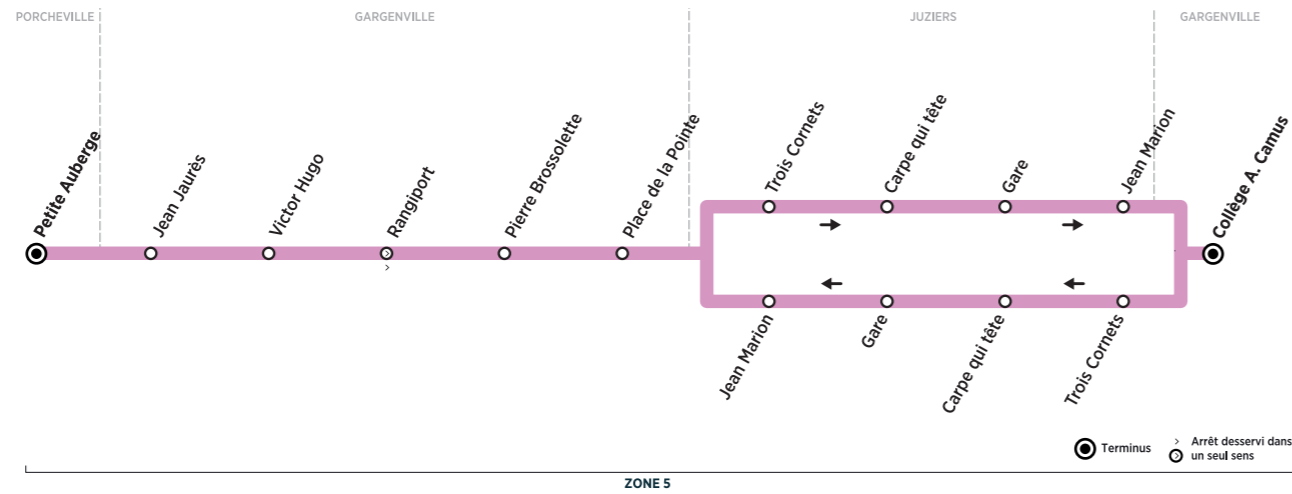

Correspondances avec les lignes 9, 16, 21 et 95.11

LàSa : circule du lundi au samedi - LàV : circule du lundi au vendredi

BUS 18 MAGNANVILLE - LYCÉE LÉOPOLD S. SENGHOR ↔ OINVILLE - TILLEULS

Du lundi au samedi uniquement en périodes scolaires

Jours de fonctionnement	Me	Me-Sa	LMJV	LMJV	LMJV
Numéro de bus	201	202	203	204	206
MAGNANVILLE	Lycée Léopold S. Senghor -	12:35	-	16:35	17:35
	Mairie (lycée agricole Sully) -	12:37	-	16:37	17:37
	Collège G. Sand -	12:40	-	16:40	17:40
LIMAY	Lycée Condorcet (quai 4) -	13:00	15:55	17:00	18:05
GARGENVILLE	Mairie -	-	16:03	17:08	-
	Collège A. Camus 12:43	-	16:05	17:10	-
	Michon 12:46	13:09	16:08	17:13	18:14
	Jules Ferry 12:47	13:10	16:09	17:14	18:15
BRUEIL-EN-VEXIN	Sources 12:47	13:10	16:09	17:14	18:15
	La Chartre 12:53	13:16	16:15	17:20	18:21
	Ecole 12:55	13:18	16:17	17:22	18:23
SAILLY	Lavoir 12:59	13:22	16:21	17:26	18:27
	Cornouiller 13:00	13:23	16:22	17:27	18:28
LAINVILLE	Bonnes Joies 13:02	13:25	16:24	17:29	18:30
	Ecole 13:04	13:27	16:26	17:31	18:32
MONTALET-LE-BOIS	Mairie 13:09	13:32	16:31	17:36	18:37
JAMBVILLE	Noquets 13:12	13:35	16:34	17:39	18:40
OINVILLE	Thurets 13:19	13:42	-	17:46	18:47
	Mairie 13:20	13:43	-	17:47	18:48
	Tilleuls 13:21	13:44	-	17:48	18:49

Correspondances avec les lignes 9, 16, 21 et 95.11

LMJV : circule le lundi, mardi, jeudi et vendredi - Me : circule uniquement le mercredi - MeSa : circule le mercredi et samedi

BUS 19 PORCHEVILLE - PETITE AUBERGE ↔ GARGENVILLE - COLLÈGE A. CAMUS

BUS 19 PORCHEVILLE - PETITE AUBERGE ↔ GARGENVILLE - COLLÈGE A. CAMUS

Du lundi au vendredi uniquement en périodes scolaires

Numéro de bus	101	103
PORCHEVILLE	Petite Auberge 07:45	08:53
GARGENVILLE	Jean Jaurès 07:50	08:57
	Victor Hugo 07:51	08:58
	Rangipport 07:52	08:59
	Pierre Brossolette 07:53	09:00
	Place de la Pointe 07:53	09:00
JUZIERS	Trois Cornets 08:03	09:06
	Carpe qui tête 08:04	09:07
	Gare 08:06	09:09
	Jean Marion 08:14	09:11
GARGENVILLE	Collège A. Camus 08:18	09:15