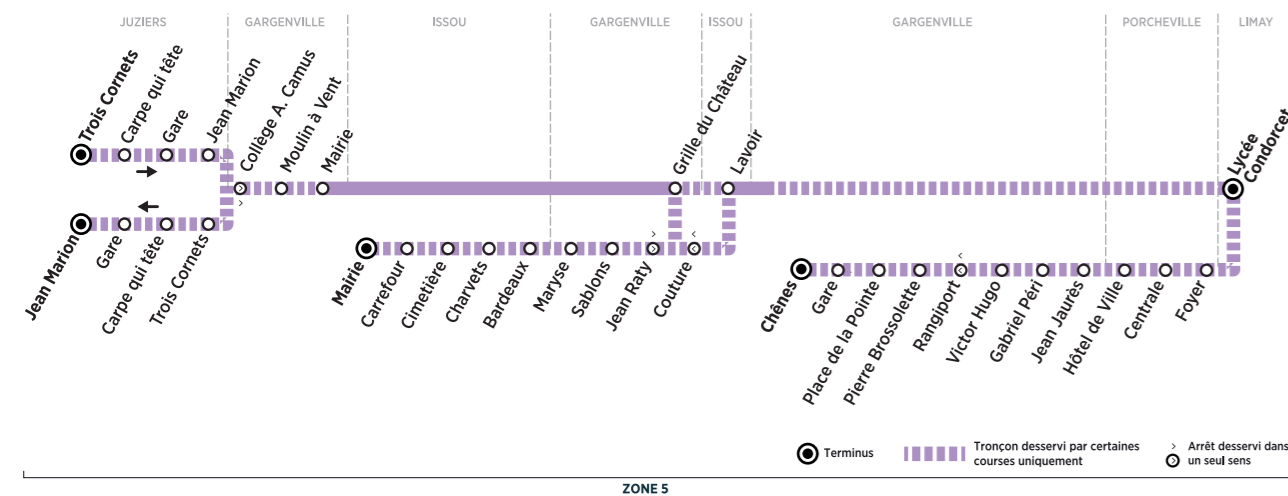

Points de vente

LIMAY
Tabac Le Pont de Limay
30, rue Nationale
78520 LIMAY
Tél : 01 34 77 02 31
Point de vente équipé pour le rechargement des passes Navigo

Tabac Au Point du Jour
77, rue Adrien Roelandt
78520 LIMAY
Tél : 01 34 77 05 63
Lundi, mardi, jeudi et vendredi de 6h30 à 19h30
Samedi de 8h30 à 19h30 et dimanche de 8h00 à 13h00
Point de vente équipé pour le rechargement des passes Navigo

BUS 20 JUZIERS - TROIS CORNETS ↔ LIMAY - LYCÉE CONDORCET

ZONE 5

BUS 20 JUZIERS - TROIS CORNETS ↔ LIMAY - LYCÉE CONDORCET

Du lundi au samedi uniquement en périodes scolaires

Jours de fonctionnement		LàSa	LàSa	LàSa	LàV	LàV	LàV
Numéro de bus		101	102	103	104	105	106
JUZIERS	Trois Cornets	08:00	-	-	08:58	-	-
	Carpe qui tête	08:01	-	-	08:59	-	-
	Gare	08:06	-	-	09:01	-	-
GARGENVILLE	Jean Marion	08:08	-	-	09:03	-	-
	Collège A. Camus	08:12	-	-	-	-	-
	Moulin à vent	08:13	-	-	09:08	-	-
ISSOU	Mairie	-	08:03	-	-	08:58	-
	Carrefour	-	08:04	-	-	08:59	-
	Cimetière	-	08:05	-	-	09:00	-
	Charvets	-	08:06	-	-	09:01	-
	Bardeaux	-	08:07	-	-	09:02	-
GARGENVILLE	Maryse	-	08:08	-	-	09:03	-
	Sablons	-	08:08	-	-	09:03	-
	Jean Raty	-	08:09	-	-	09:04	-
ISSOU	Grille du Château	08:15	08:10	-	-	09:05	-
	Lavoir	08:16	08:12	-	-	09:07	-
GARGENVILLE	Chênes	-	-	08:02	-	-	09:00
	Gare	-	-	08:03	-	-	09:01
	Place de la Pointe	-	-	08:04	-	-	09:02
	Pierre Brossolette	-	-	08:05	-	-	09:03
	Victor Hugo	-	-	08:06	-	-	09:04
	Gabriel Péri	-	-	08:07	-	-	09:05
PORCHEVILLE	Jean Jaurès	-	-	08:07	-	-	09:05
	Hôtel de Ville	-	-	08:12	-	-	09:10
GARGENVILLE	Centrale	-	-	08:14	-	-	09:12
	Foyer	-	-	08:15	-	-	09:13
LIMAY	Lycée Condorcet	08:20	08:20	08:20	09:15	09:15	09:17
		quai 1	quai 3	quai 2	quai 1	quai 3	quai 2