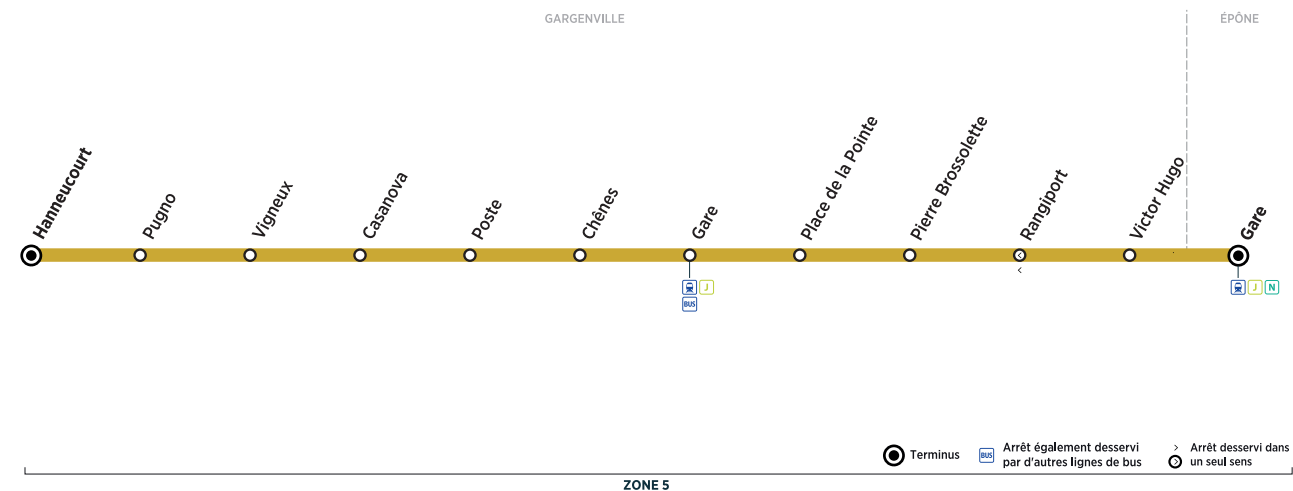

Les tickets

Disponibles en gares, stations et agences (au format papier ou rechargeables sur votre passe Navigo Easy) :

Ticket t+

À l'unité ou en carnet de 10 tickets, tarif réduit (valable pour les 4 à 10 ans, les titulaires de la carte Famille Nombreuse et Navigo Solidarité)

Mobilis

Un ticket journalier pour voyager à volonté dans les zones tarifaires choisies

Paris Visite

Un ticket pour voyager à volonté dans les zones tarifaires choisies pendant 1,2,3 ou 5 jours

Ticket Jeunes week-end

Un ticket journalier pour voyager à volonté dans les zones tarifaires choisies pour les moins de 26 ans

Ticket d'accès à bord

À l'unité, valable pour un trajet en bus

BUS 82 GARGENVILLE - HANNEUCOURT ↔ EPÔNE - GARE