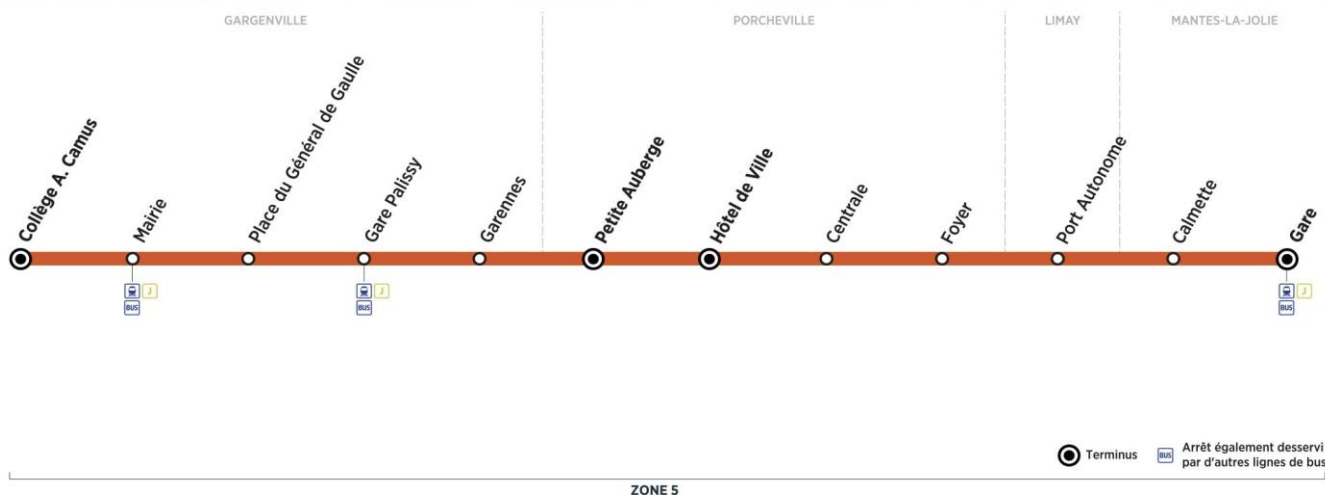

Bus**P****GARGENVILLE**
Collège A. Camus**MANTES-LA-JOLIE**
Gare

Aller

Horaires de bus valables du 3 septembre 2018 au 7 juillet 2019

Bus**P**

GARGENVILLE Collège A. Camus ← MANTES-LA-JOLIE Gare

**du lundi au vendredi en périodes scolaires et vacances scolaires (sauf jours fériés)**

		N° bus	101	102	103	106	107
GARGENVILLE	Collège A. Camus	05:45	07:01	07:15	
	Mairie	05:46	07:02	07:16	
	Place du Général de Gaulle	05:47	07:03	07:17	
	Gare Palissy	05:48	07:04	07:18	
	Garennes	05:50	07:06	07:20	
PORCHEVILLE	Petite Auberge	05:53	07:09	07:23	
	Hôtel de Ville	05:54	06:10	06:43	07:10	07:24	
	Centrale	05:58	06:14	06:47	07:14	07:28	
	Foyer	06:00	06:16	06:49	07:16	07:30	
LIMAY	Port Autonome	06:02	06:18	06:51	07:18	07:32	
MANTES-LA-JOLIE	Calmette	06:07	06:23	06:56	07:23	07:37	
	Gare (quai 11)	06:11	06:27	07:00	07:27	07:41	
	Trains à destination de Paris St Lazare	D6:18	D6:33	D7:09	D7:33	D7:51	
	D=direct ; P=semi-direct	P6:20	P6:37	P7:18	P7:39	P8:00	