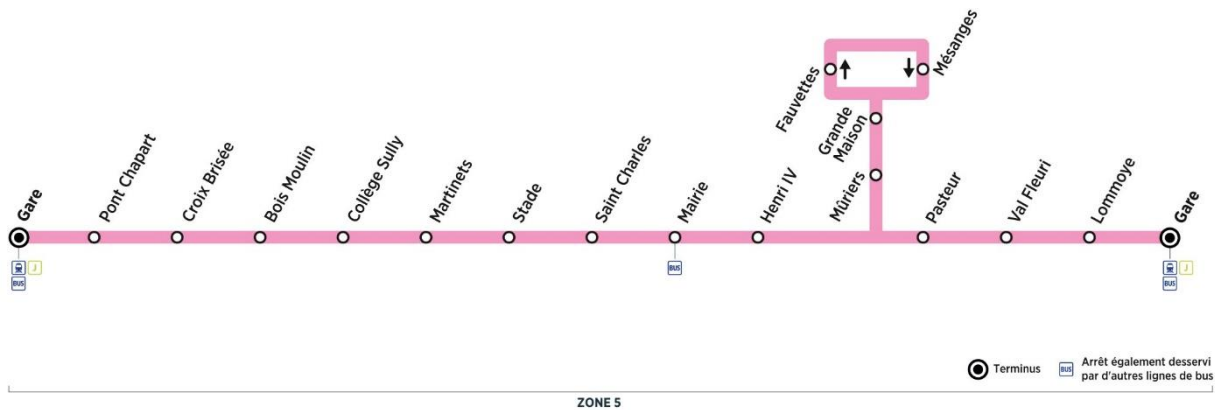

**Bus****R****ROSNY-SUR-SEINE  
Gare****ROSNY-SUR-SEINE  
Gare**

Aller

Horaires de bus valables du 3 septembre 2018 au 7 juillet 2019

**Bus****R**

ROSNY-SUR-SEINE Gare ← ROSNY-SUR-SEINE Gare

ROSNY-SUR-SEINE

**Contact  
Combus****01.30.94.34.22**  
combus.fr  
vianavigo.com

décidé et financé par

**île de France**  
mobilités filiale de  
**GROUPE RATP**

**Bus****R****ROSNY-SUR-SEINE  
Gare****ROSNY-SUR-SEINE  
Gare**

Aller

Horaires de bus valables du 3 septembre 2018 au 7 juillet 2019

**Bus****R**

ROSNY-SUR-SEINE Gare ← ROSNY-SUR-SEINE Gare

ROSNY-SUR-SEINE

**du lundi au vendredi en périodes scolaires et vacances scolaires (sauf jours fériés)**