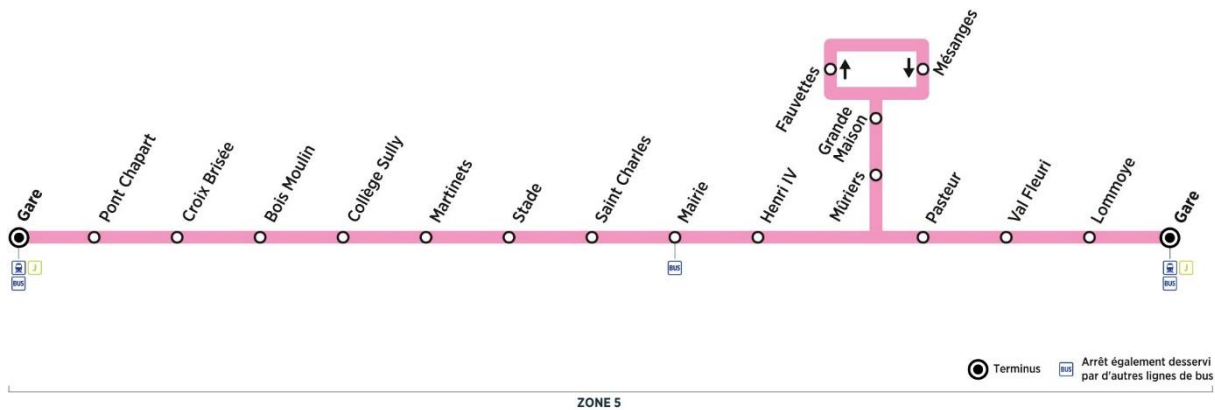

Retour

Horaires de bus valables du 3 septembre 2018 au 7 juillet 2019

**Bus****R**

ROSNY-SUR-SEINE Gare ← ROSNY-SUR-SEINE Gare

ROSNY-SUR-SEINE

**du lundi au vendredi en périodes scolaires et vacances scolaires (sauf jours fériés)**