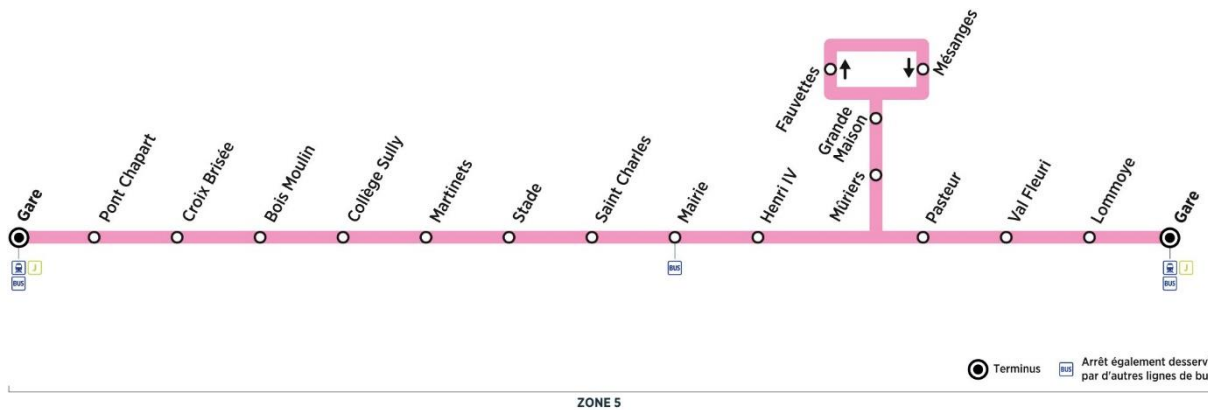

Aller

Horaires de bus valables du 3 septembre 2018 au 7 juillet 2019

**Bus****R**

ROSNY-SUR-SEINE Gare ← ROSNY-SUR-SEINE Gare

ROSNY-SUR-SEINE

**samedi en périodes scolaires et vacances scolaires (sauf jours fériés)**