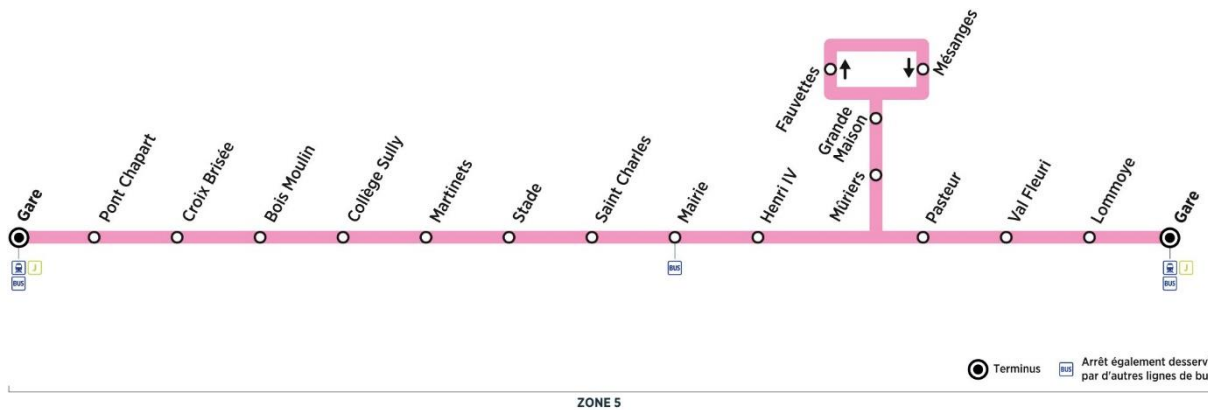

	N° de bus	214	215	216	217	218	219
<i>Trains en provenance de Paris</i>		13:06	-	15:06	-	17:02	18:06
ROSNY-SUR-SEINE	Gare	13:11	14:11	15:11	16:11	17:10	18:10
	Lommoye	13:12	14:12	15:12	16:12	17:11	18:11
	Val Fleuri	13:14	14:14	15:14	16:14	17:13	18:13
	Pasteur	13:15	14:15	15:15	16:15	17:14	18:14
	Mûriers	13:16	14:16	15:16	16:16	17:15	18:15
	Grande Maison	13:17	14:17	15:17	16:17	17:16	18:16
	Fauvettes	13:20	14:20	15:20	16:20	17:19	18:19
	Mésanges	13:21	14:21	15:21	16:21	17:20	18:20
	Grande Maison	13:22	14:22	15:22	16:22	17:21	18:21
	Mûriers	13:24	14:24	15:24	16:24	17:23	18:23
	Henri IV	13:26	14:26	15:26	16:26	17:25	18:25
	Mairie	13:27	14:27	15:27	16:27	17:26	18:26
	Saint Charles	13:28	14:28	15:28	16:28	17:27	18:27
	Stade	13:29	14:29	15:29	16:29	17:28	18:28
	Martinets	13:30	14:30	15:30	16:30	17:29	18:29
	Collège Sully arrivée	13:32	14:32	15:32	16:32	17:31	18:31
	Collège Sully départs	13:34	14:34	15:34	16:34	17:33	18:33
	Bois Moulin	13:36	14:36	15:36	16:36	17:35	18:35
	Croix Brisée	13:38	14:38	15:38	16:38	17:37	18:37
	Pont Chapart	13:39	14:39	15:39	16:40	17:39	18:38
	Gare	13:40	14:40	15:40	16:41	17:40	18:39

Retour

Horaires de bus valables du 3 septembre 2018 au 7 juillet 2019

**Bus****R**

ROSNY-SUR-SEINE Gare ← ROSNY-SUR-SEINE Gare

ROSNY-SUR-SEINE

ZONE 5

**samedi en périodes scolaires et vacances scolaires (sauf jours fériés)**