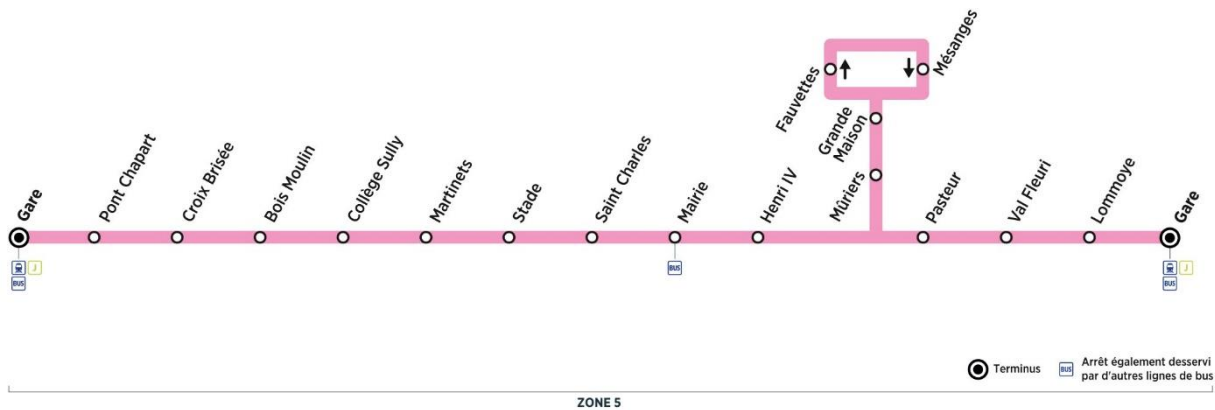

Aller

Horaires de bus valables du 3 septembre 2018 au 7 juillet 2019

**Bus****R**

ROSNY-SUR-SEINE Gare ← ROSNY-SUR-SEINE Gare

ROSNY-SUR-SEINE

**samedi en périodes scolaires et vacances scolaires (sauf jours fériés)**

Retour

Horaires de bus valables du 3 septembre 2018 au 7 juillet 2019

**Bus****R**

ROSNY-SUR-SEINE Gare ← ROSNY-SUR-SEINE Gare

ROSNY-SUR-SEINE

**du lundi au vendredi en périodes scolaires et vacances scolaires (sauf jours fériés)**